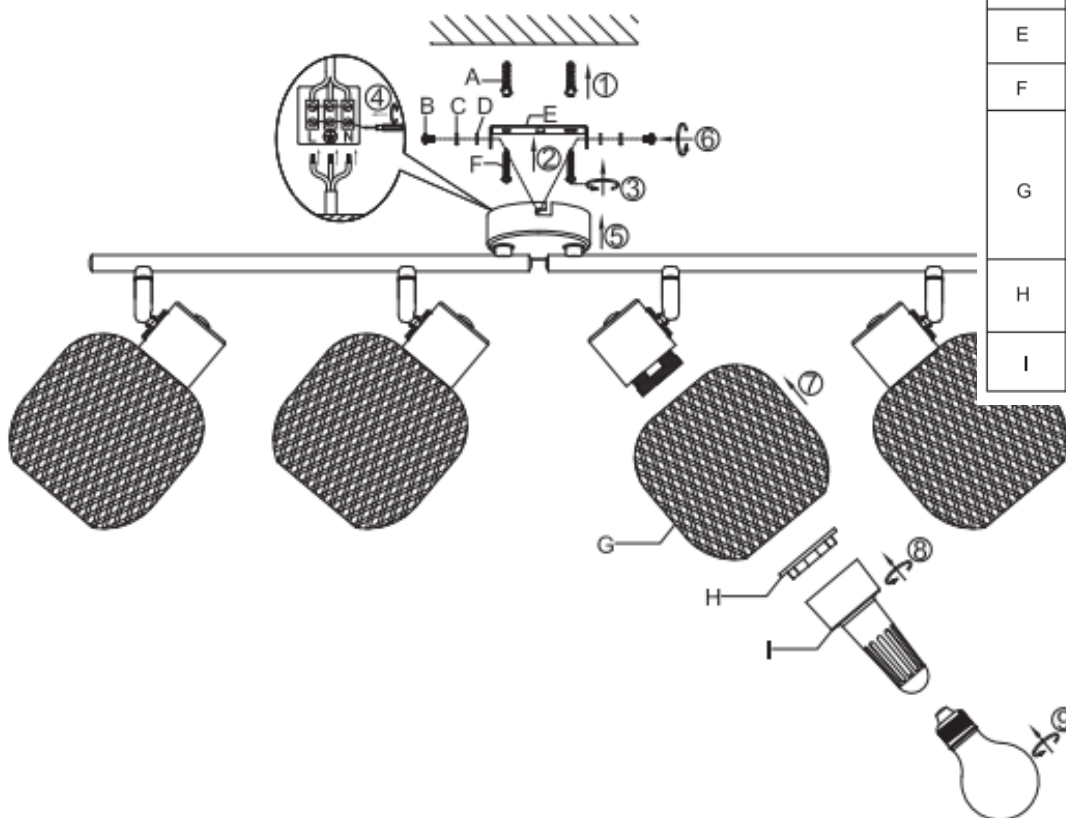

B

spare parts		
code	part	item no.
A	x2	47070131/05
B	x2	47070131/05
C	x2	47070131/05
D	x2	47070131/05
E	x1	47070131/05
F	x2	47070131/05
G	x4	47070131/05
H	x1	47070131/05
I	x4	47070131/05

BDSK Handels GmbH & Co. KG
Mergentheimer Straße 59
97084 Würzburg, Deutschland
www.moemax.com
info@moemax.at