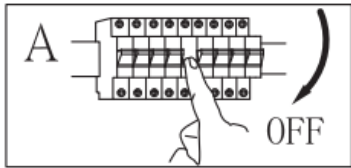

B

spare parts		
code	part	item no.
A	x2	47070131/05
B	x2	47070131/05
C	x2	47070131/05
D	x2	47070131/05
E	x1	47070131/05
F	x2	47070131/05
G	x4	47070131/05
H	x1	47070131/05
I	x4	47070131/05

BDSK Handels GmbH & Co. KG
Mergentheimer Straße 59
97084 Würzburg, Niemcy
www.moemax.com
info@moemax.at