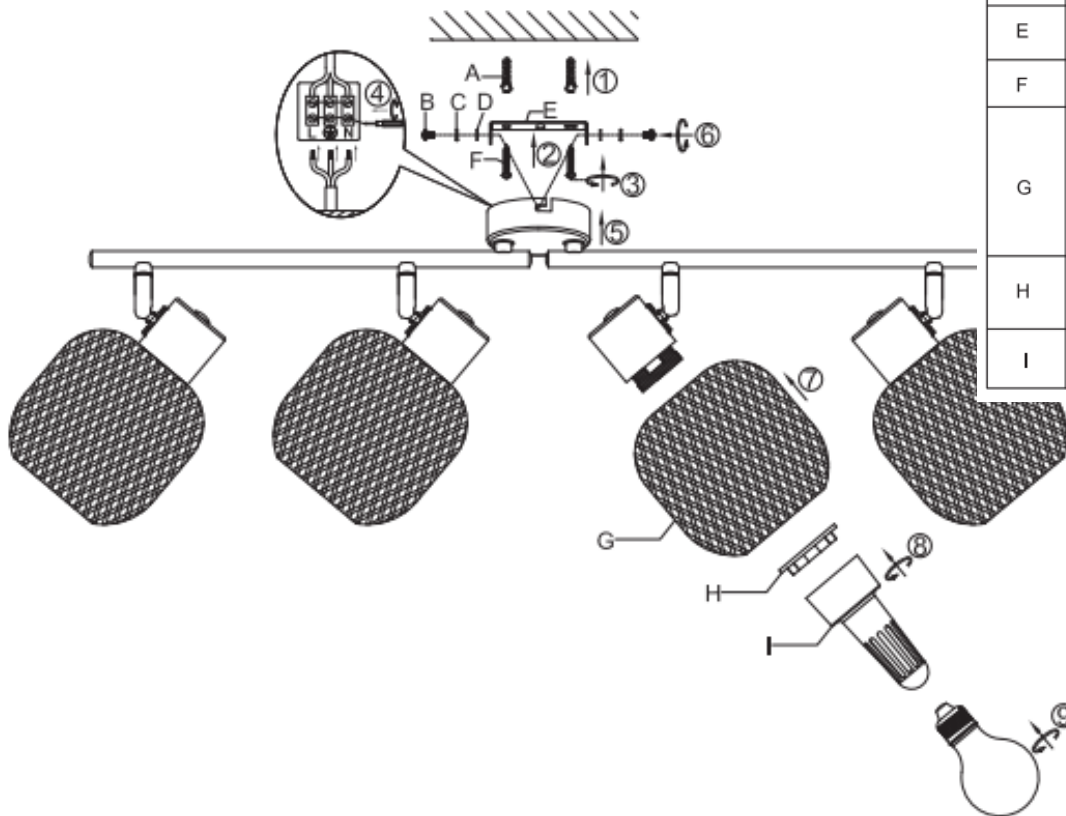

B

spare parts		
code	part	item no.
A	x2	47070131/05
B	x2	47070131/05
C	x2	47070131/05
D	x2	47070131/05
E	x1	47070131/05
F	x2	47070131/05
G	x4	47070131/05
H	x1	47070131/05
I	x4	47070131/05

BDSK Handels GmbH & Co. KG
Mergentheimer Straße 59
97084 Würzburg, Niemcy
www.moemax.com
info@moemax.at