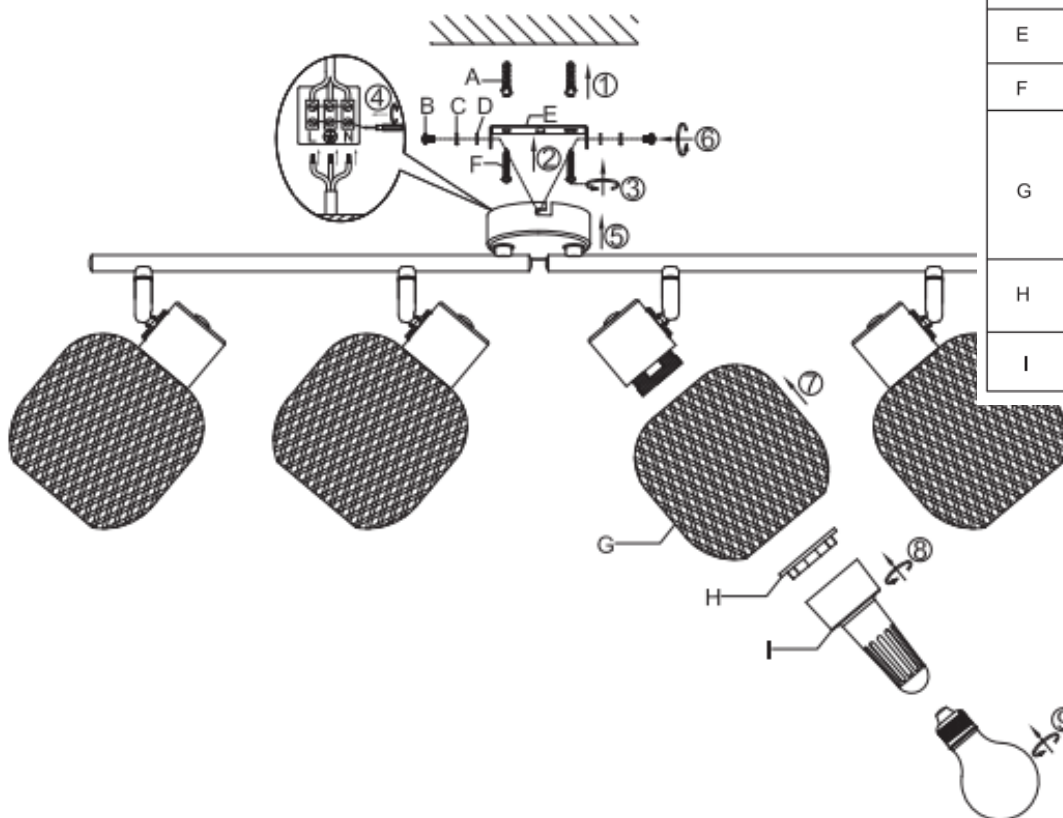

B

spare parts		
code	part	item no.
A	x2	47070131/05
B	x2	47070131/05
C	x2	47070131/05
D	x2	47070131/05
E	x1	47070131/05
F	x2	47070131/05
G	x4	47070131/05
H	x1	47070131/05
I	x4	47070131/05

BDSK Handels GmbH & Co. KG

Mergentheimer Straße 59

97084 Würzburg, Nemčija

www.moemax.com

info@moemax.at