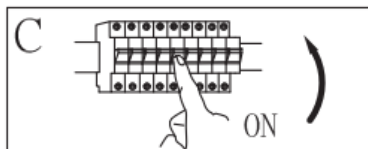

47070131-05