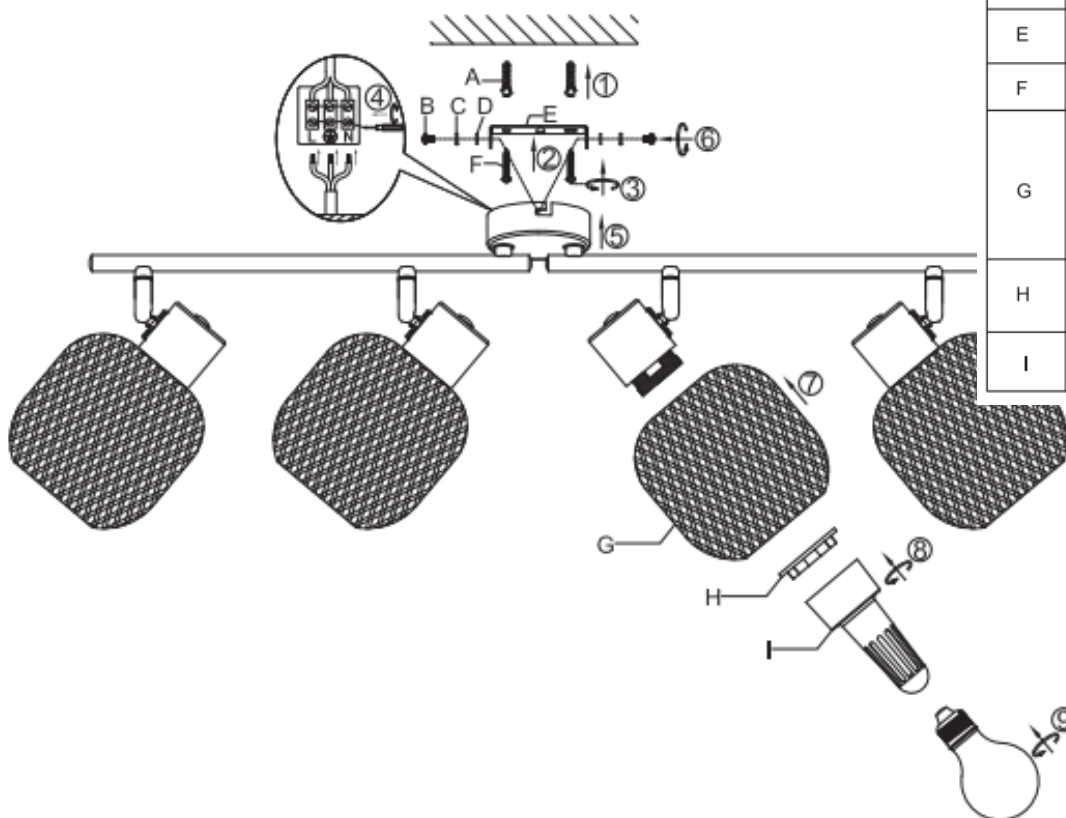

B

spare parts		
code	part	item no.
A	x2	47070131/05
B	x2	47070131/05
C	x2	47070131/05
D	x2	47070131/05
E	x1	47070131/05
F	x2	47070131/05
G	x4	47070131/05
H	x1	47070131/05
I	x4	47070131/05

BDSK Handels GmbH & Co. KG

Mergentheimer Straße 59

97084 Würzburg, Nemačka

www.moemax.com

info@moemax.at