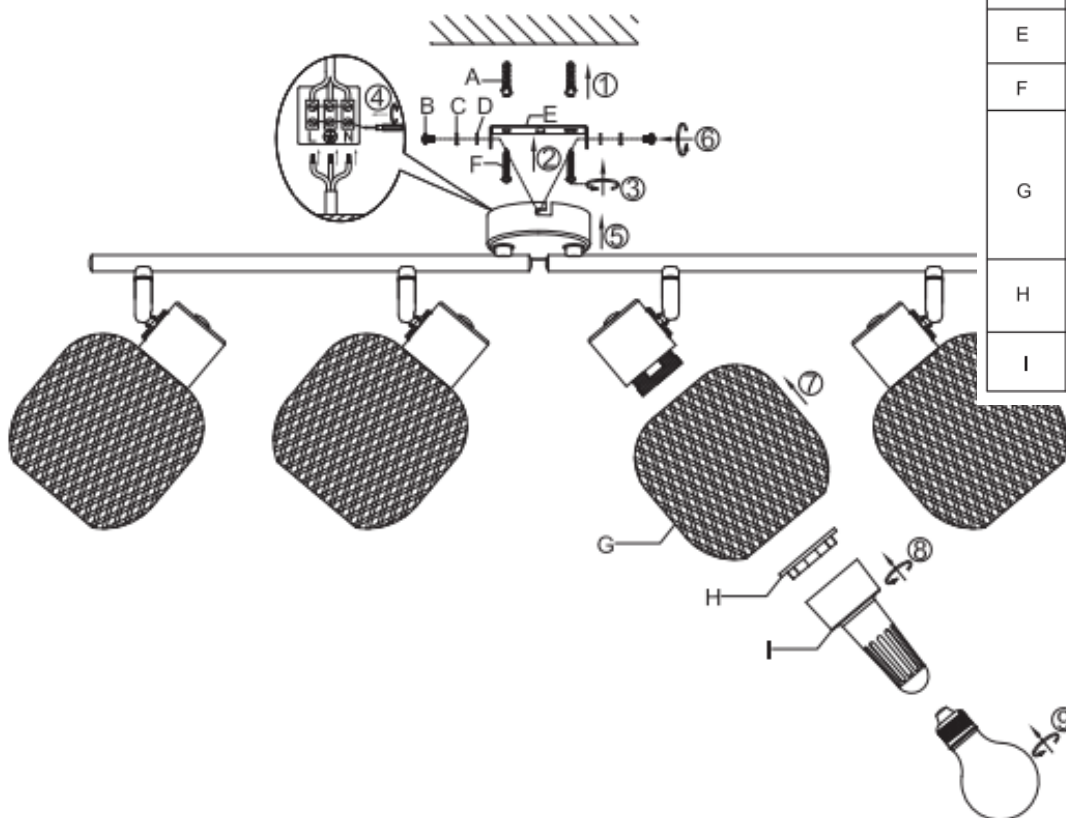

B

spare parts		
code	part	item no.
A	x2	47070131/05
B	x2	47070131/05
C	x2	47070131/05
D	x2	47070131/05
E	x1	47070131/05
F	x2	47070131/05
G	x4	47070131/05
H	x1	47070131/05
I	x4	47070131/05

BDSK Handels GmbH & Co. KG
Mergentheimer Straße 59
97084 Würzburg, Németország
www.moemax.com
info@moemax.at