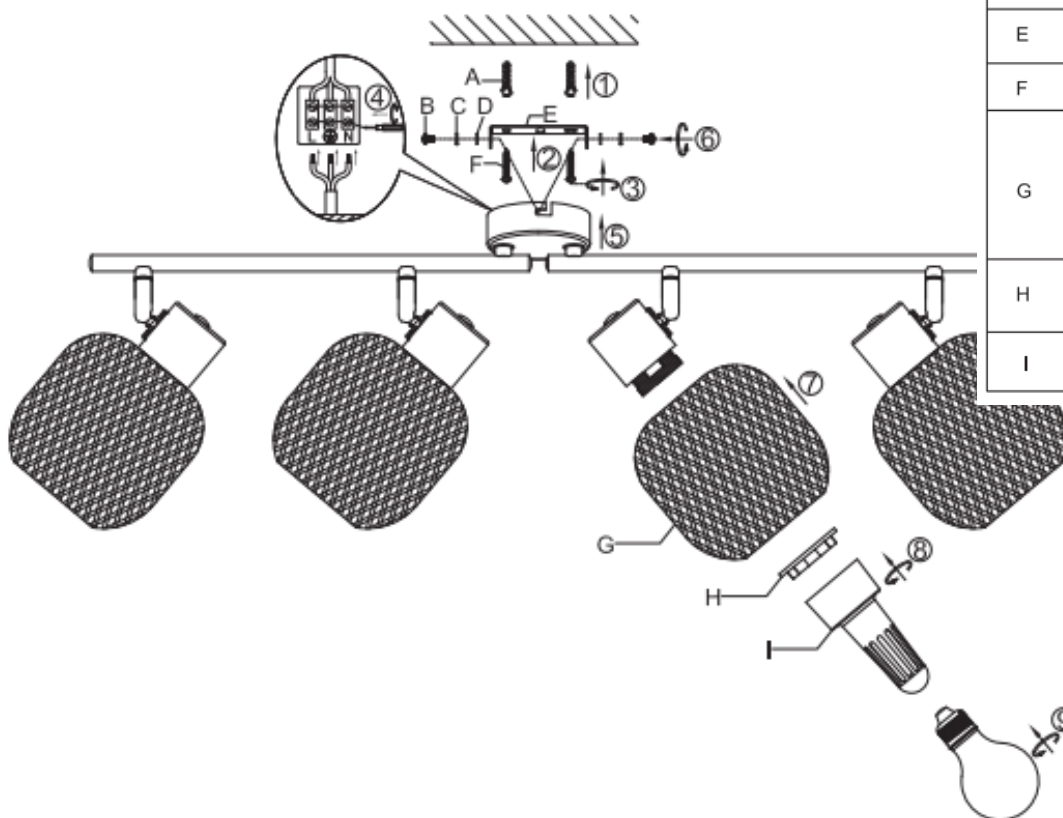

B

spare parts		
code	part	item no.
A	x2	47070131/05
B	x2	47070131/05
C	x2	47070131/05
D	x2	47070131/05
E	x1	47070131/05
F	x2	47070131/05
G	x4	47070131/05
H	x1	47070131/05
I	x4	47070131/05

BDSK Handels GmbH & Co. KG

Mergentheimer Straße 59

97084 Würzburg, Nemecko

www.moemax.com

info@moemax.at