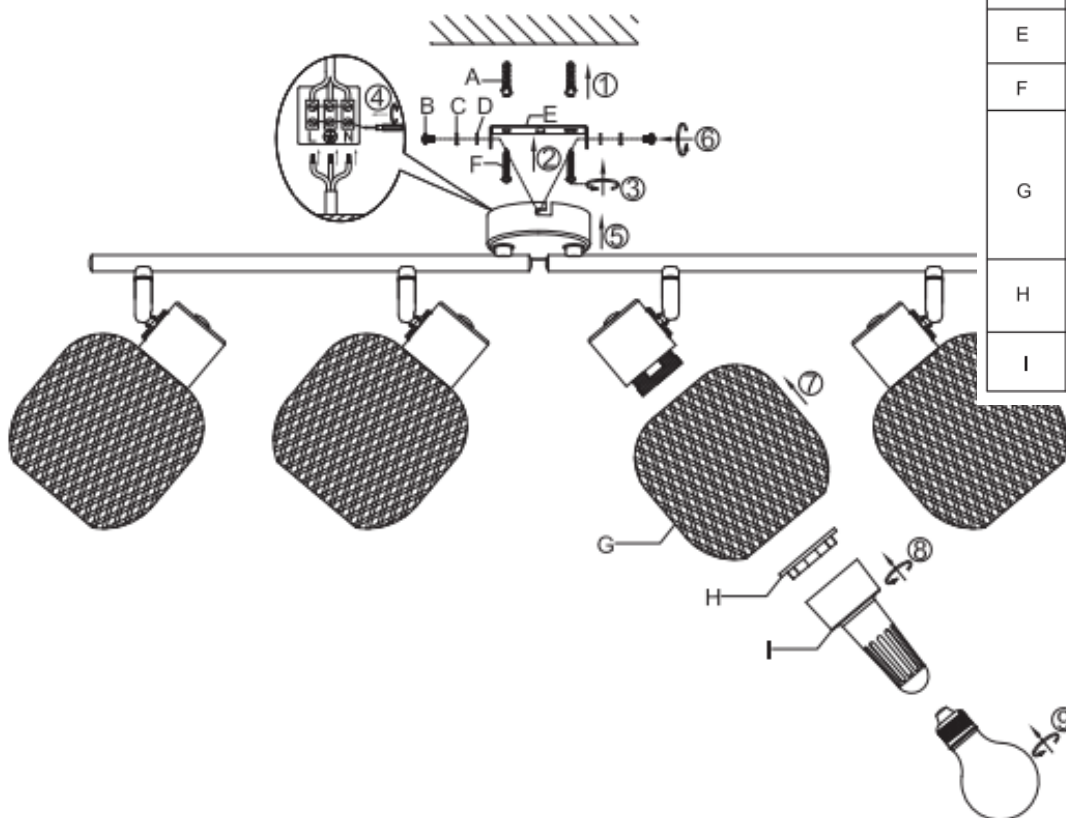

B

spare parts		
code	part	item no.
A	x2	47070131/05
B	x2	47070131/05
C	x2	47070131/05
D	x2	47070131/05
E	x1	47070131/05
F	x2	47070131/05
G	x4	47070131/05
H	x1	47070131/05
I	x4	47070131/05

BDSK Handels GmbH & Co. KG

Mergentheimer Straße 59

97084 Würzburg, Německo

www.moemax.com

info@moemax.at