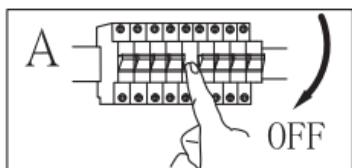

47070131-05