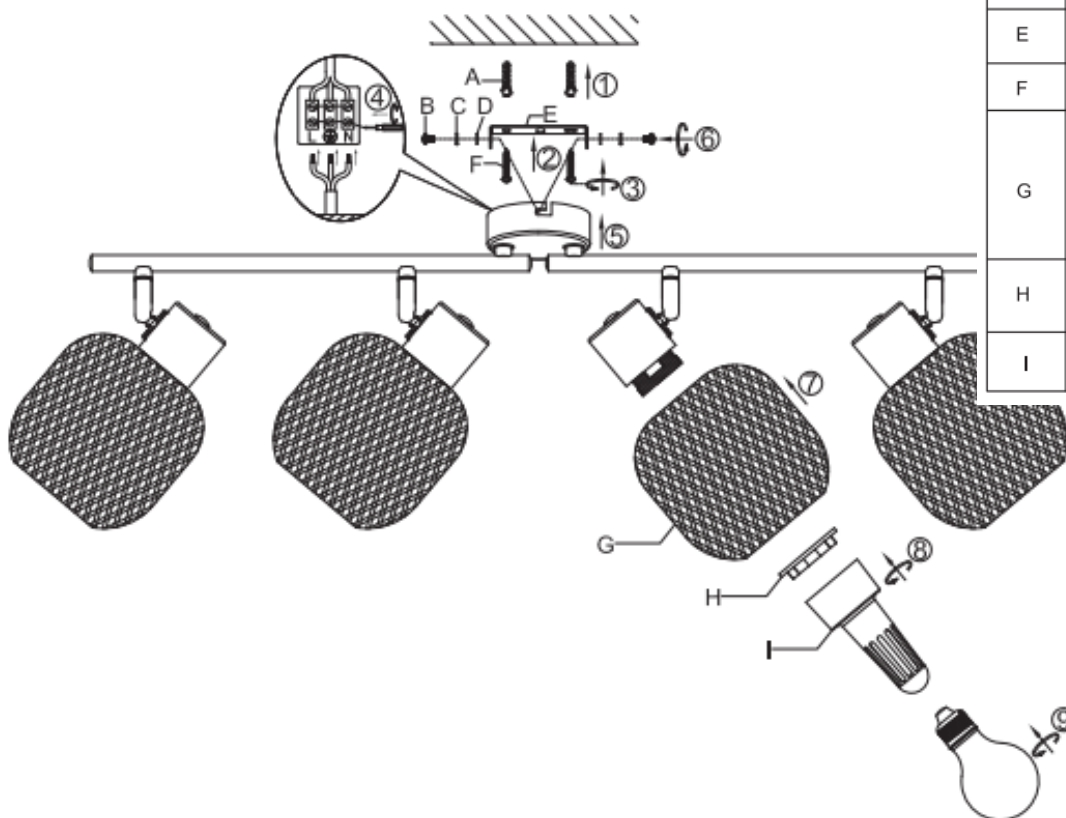

B

spare parts		
code	part	item no.
A	x2	47070131/05
B	x2	47070131/05
C	x2	47070131/05
D	x2	47070131/05
E	x1	47070131/05
F	x2	47070131/05
G	x4	47070131/05
H	x1	47070131/05
I	x4	47070131/05

BDSK Handels GmbH & Co. KG

Mergentheimer Straße 59

97084 Würzburg, Germania

www.moemax.com

info@moemax.at