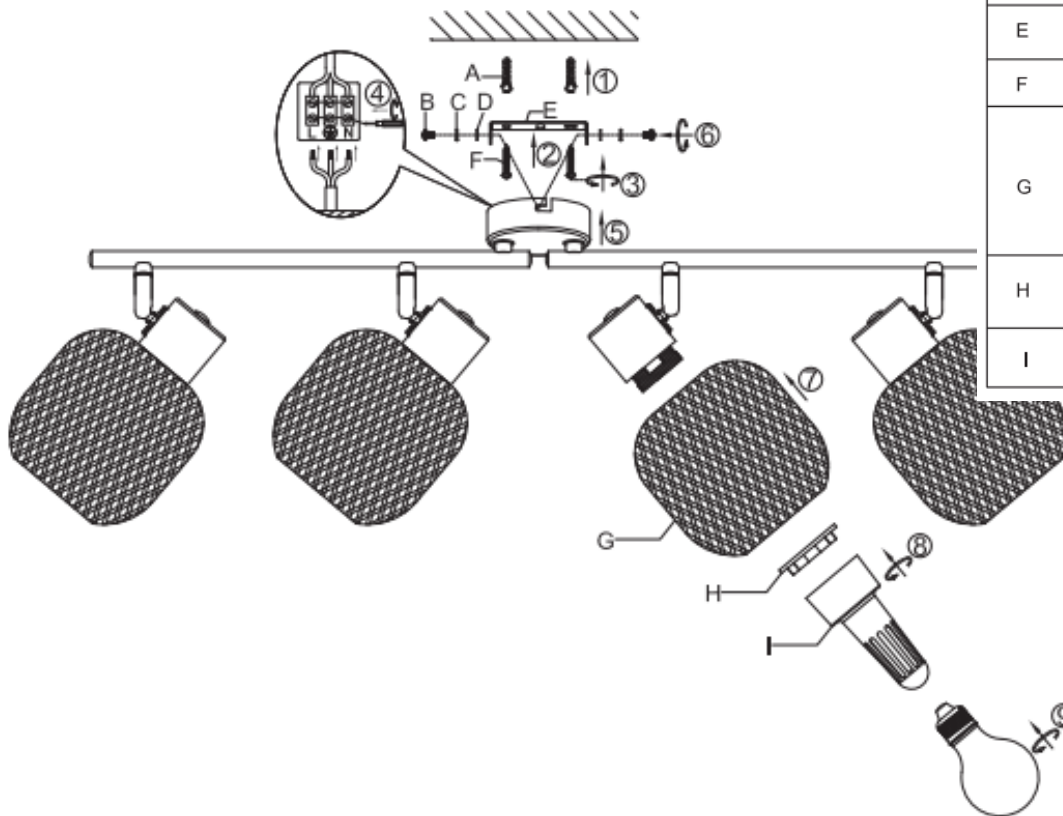

B

spare parts		
code	part	item no.
A	x2	47070131/05
B	x2	47070131/05
C	x2	47070131/05
D	x2	47070131/05
E	x1	47070131/05
F	x2	47070131/05
G	x4	47070131/05
H	x1	47070131/05
I	x4	47070131/05

BDSK Handels GmbH & Co. KG
Mergentheimer Straße 59
97084 Würzburg, Deutschland
www.moemax.com
info@moemax.at