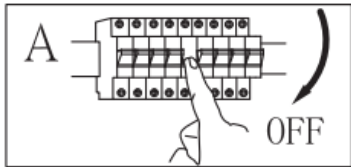

47070131-05