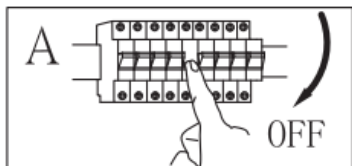

47070131-05