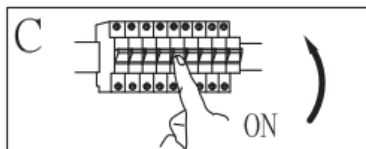

47070131-05