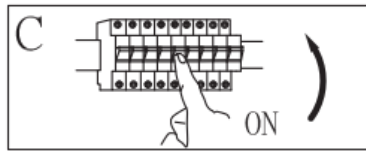

47070131-05