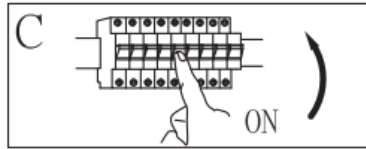

B

spare parts		
code	part	item no.
A	x2	47070131/05
B	x2	47070131/05
C	x2	47070131/05
D	x2	47070131/05
E	x1	47070131/05
F	x2	47070131/05
G	x4	47070131/05
H	x1	47070131/05
I	x4	47070131/05

BDSK Handels GmbH & Co. KG
Mergentheimer Straße 59
97084 Würzburg, Niemcy
www.moemax.com
info@moemax.at