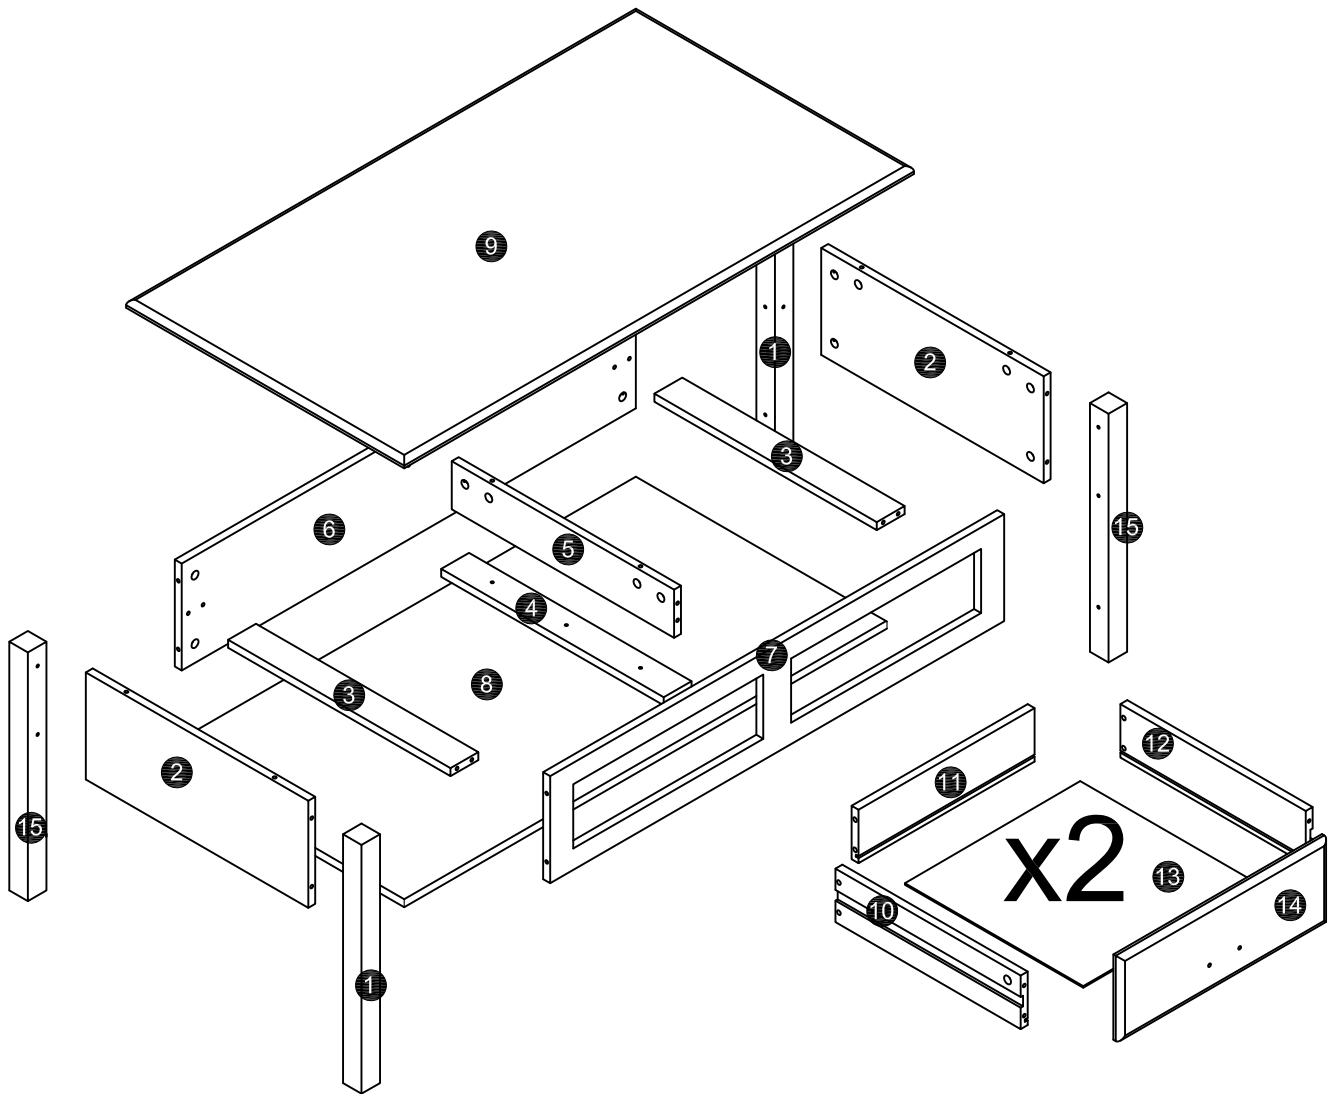

29940067-01

HF8817182

2 PERS.

60 MIN

<p>A</p>  <p>x 32</p> <p>ø6X35mm</p>	<p>B</p>  <p>x 32</p> <p>ø15X10mm</p>	<p>C</p>  <p>x 4</p>	<p>D</p>  <p>x 14</p> <p>ø6x30mm</p>	<p>E</p>  <p>x 11</p> <p>M4x35mm</p>
<p>F</p>  <p>x 2</p>	<p>G</p>  <p>x 2</p> <p>M3x12mm</p>	<p>H</p>  <p>x 2</p> <p>13mm</p>	<p>J</p>  <p>x 4</p> <p>M4x12mm</p>	