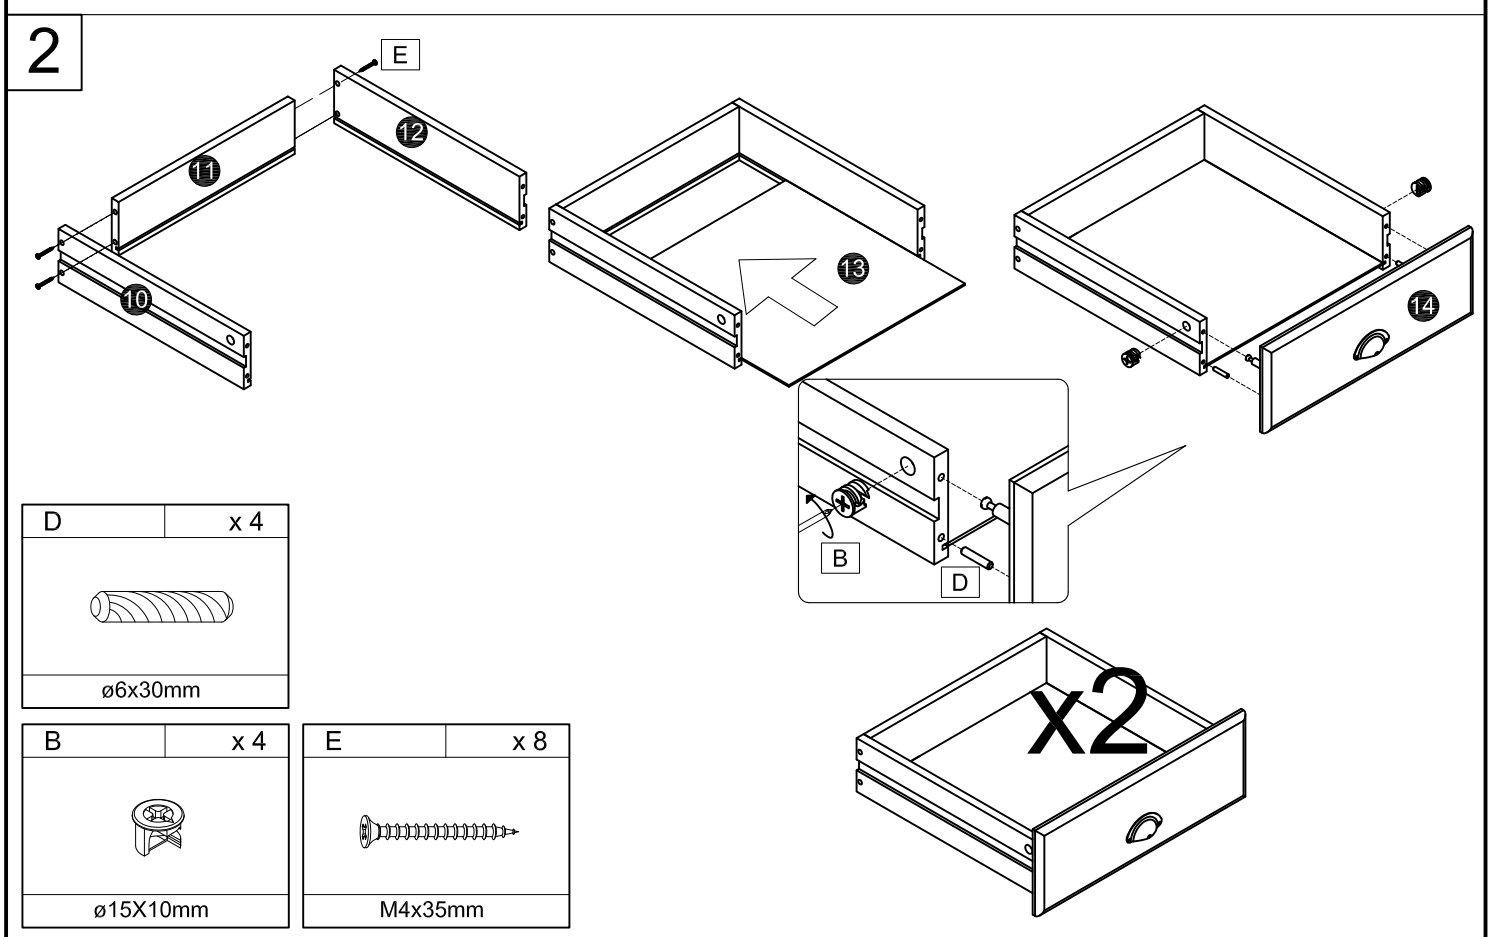

29940067-01

HF8817182

2 PERS.

60 MIN

<p>A</p>  <p>x 32</p> <p>ø6X35mm</p>	<p>B</p>  <p>x 32</p> <p>ø15X10mm</p>	<p>C</p>  <p>x 4</p>	<p>D</p>  <p>x 14</p> <p>ø6x30mm</p>	<p>E</p>  <p>x 11</p> <p>M4x35mm</p>
<p>F</p>  <p>x 2</p>	<p>G</p>  <p>x 2</p> <p>M3x12mm</p>	<p>H</p>  <p>x 2</p> <p>13mm</p>	<p>J</p>  <p>x 4</p> <p>M4x12mm</p>	