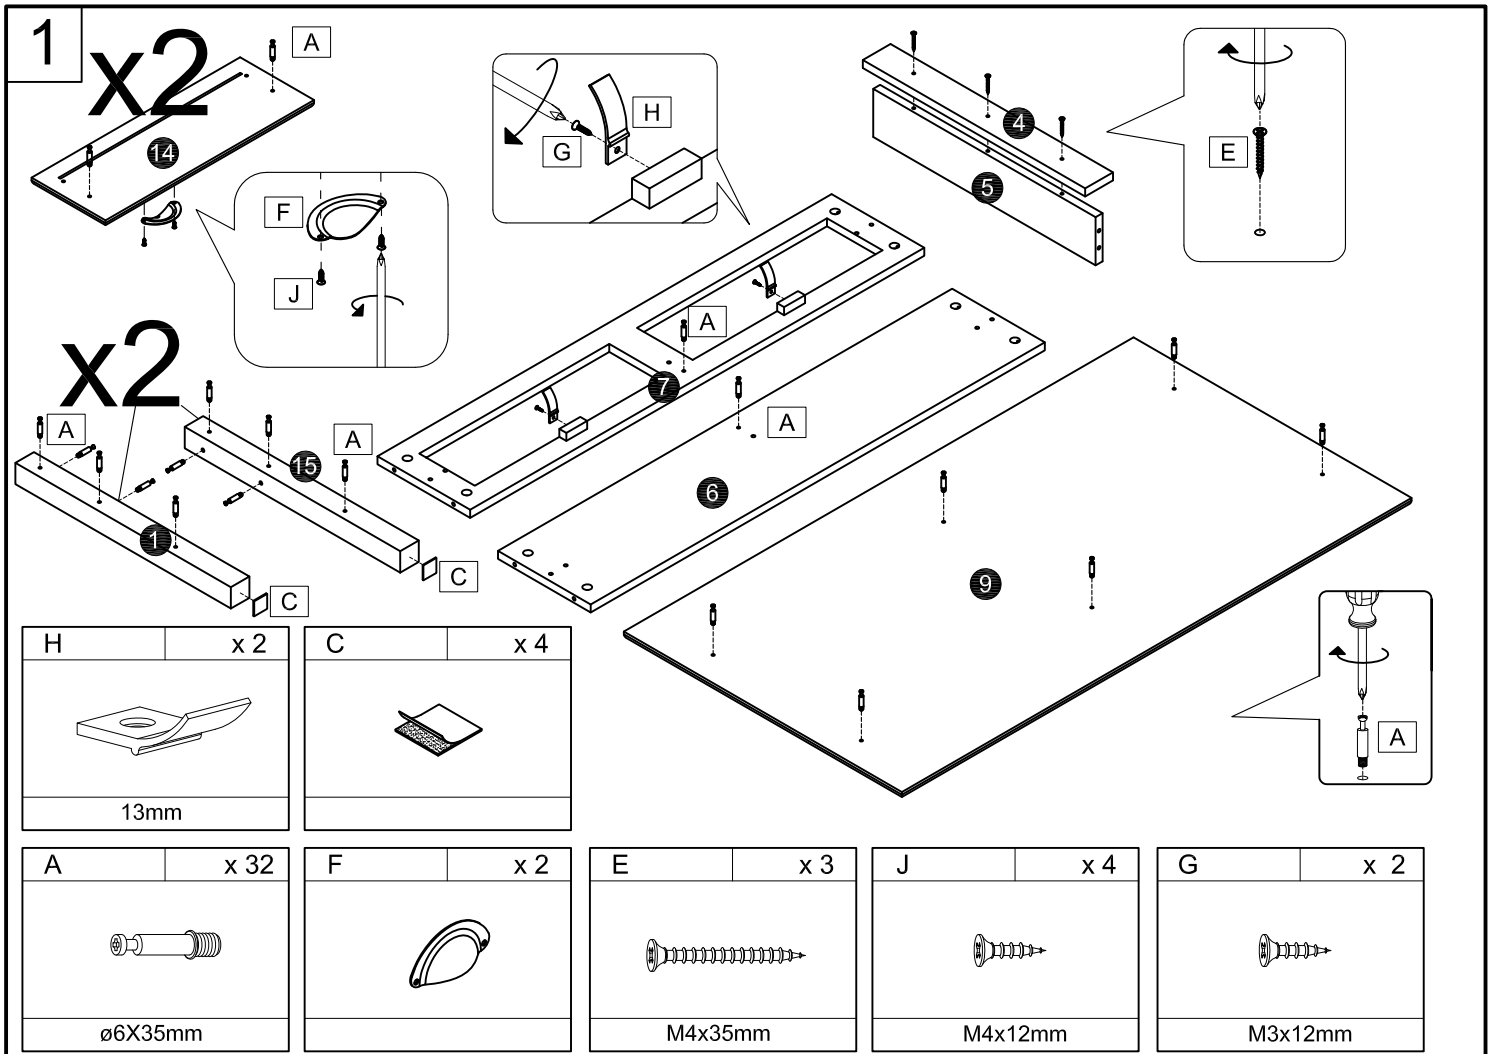

29940067-01

HF8817182

2 PERS.

60 MIN

<p>A</p>  <p>x 32</p> <p>ø6X35mm</p>	<p>B</p>  <p>x 32</p> <p>ø15X10mm</p>	<p>C</p>  <p>x 4</p>	<p>D</p>  <p>x 14</p> <p>ø6x30mm</p>	<p>E</p>  <p>x 11</p> <p>M4x35mm</p>
<p>F</p>  <p>x 2</p>	<p>G</p>  <p>x 2</p> <p>M3x12mm</p>	<p>H</p>  <p>x 2</p> <p>13mm</p>	<p>J</p>  <p>x 4</p> <p>M4x12mm</p>	