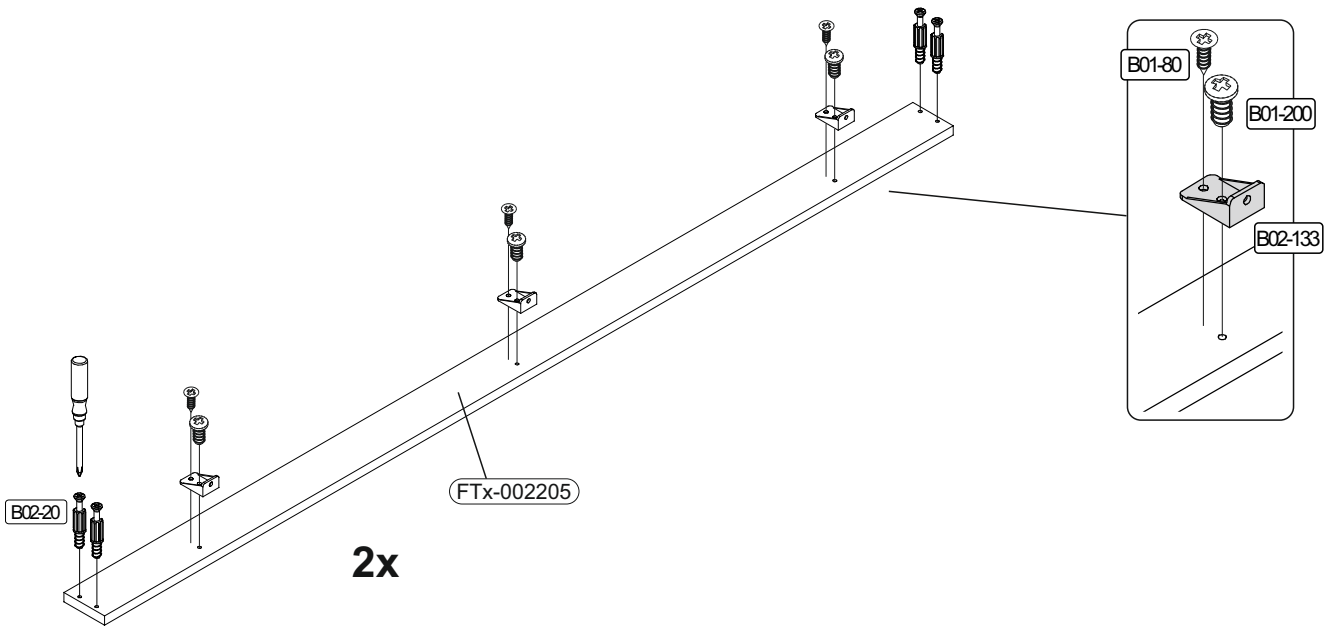

REPC-Nr.:

Artikel.-Nr.:

6005-SB-22-1GL

Sockel

Montageanleitung.-Nr.:

MA1-00630

SCAN ME

Das Ersatzteil-Anforderungsformular finden Sie auf
The replacement parts requisition form you find on
<https://www.maeusbacher.de/ersatzteile/>

BT1-00763 Colli 1/1

B01-200		B01-80		B02-133	
8x	6,3x13	16x	3,5x13	8x	
B02-10		B02-20		B02-169	
8x	ø15x12mm	8x		10x	ø12mm

Colli 1/1

1488 x 76

319 x 76

1		B02-10		B01-200		B01-80		B02-133	
		8x	ø15x12mm	2x	6,3x13	2x	3,5x13	2x	

2

	8x	6x	6,3x13	6x	3,5x13	6x

3

4

		 B01-80	 3,5x13	 B02-169	 ø12mm
		8x		10x	

Art.-Nr. :
6005-SB-22-1GL

Art.-Nr. :
6005-SB-22-1GL Sockel