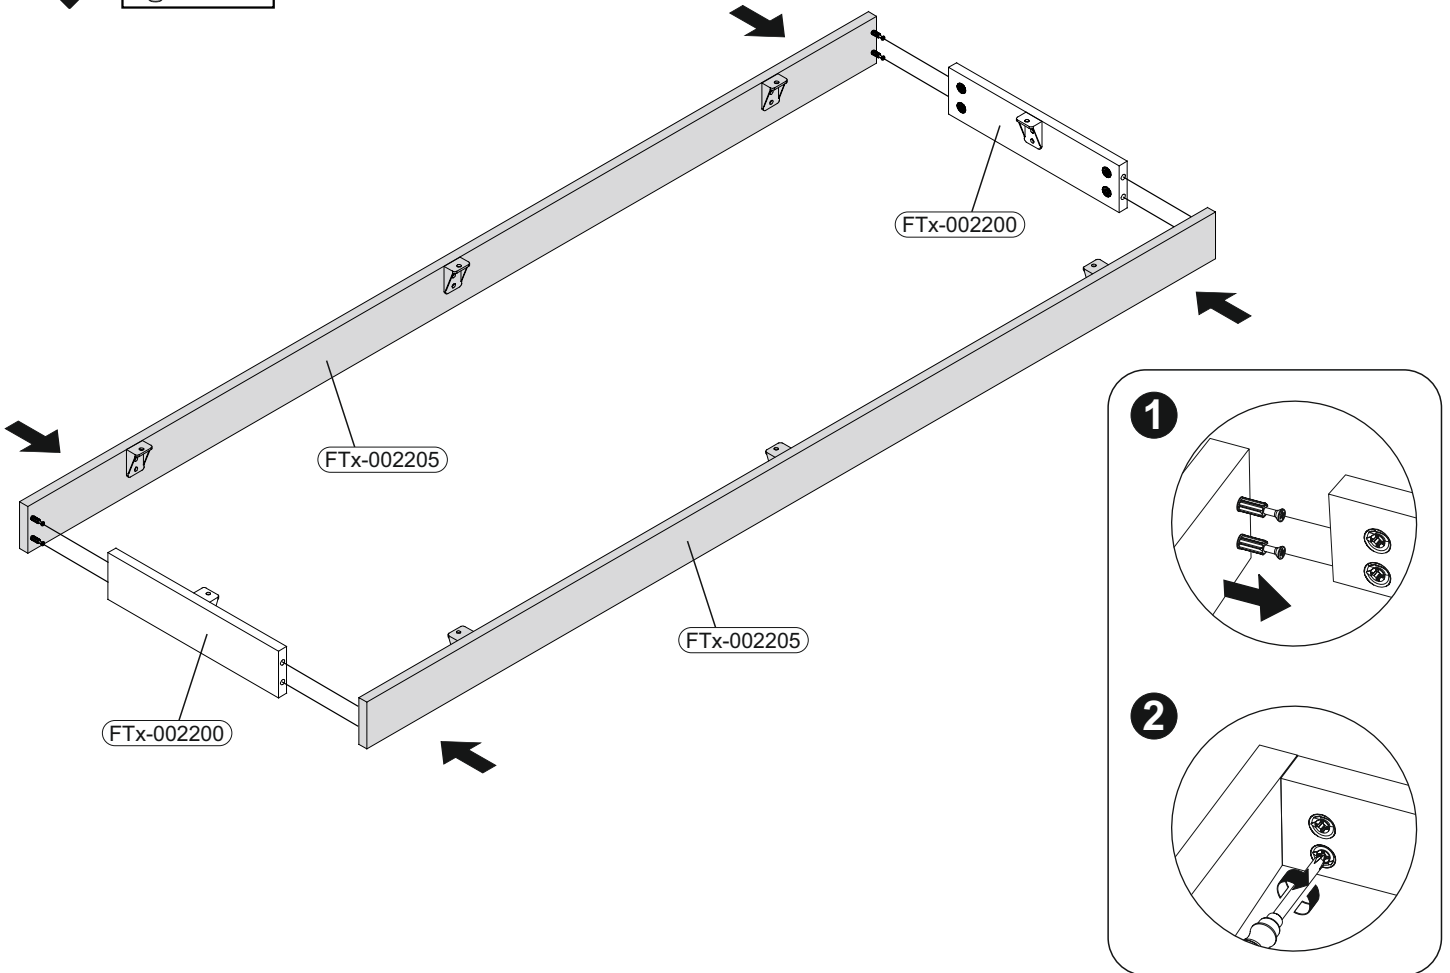

REPC-Nr.:

Artikel.-Nr.:

6005-SB-22-1GL

Sockel

Montageanleitung.-Nr.:

MA1-00630

SCAN ME

Das Ersatzteil-Anforderungsformular finden Sie auf
The replacement parts requisition form you find on
<https://www.maeusbacher.de/ersatzteile/>

BT1-00763 Colli 1/1

B01-200		B01-80		B02-133	
8x	6,3x13	16x	3,5x13	8x	
B02-10		B02-20		B02-169	
8x	ø15x12mm	8x		10x	ø12mm

Colli 1/1

1488 x 76

319 x 76

1		B02-10		B01-200		B01-80		B02-133	
		8x	ø15x12mm	2x	6,3x13	2x	3,5x13	2x	

2

	8x	6x	6,3x13	6x	3,5x13	6x

3

4

		 B01-80	 3,5x13	 B02-169	 ø12mm
		8x		10x	

Art.-Nr. :
6005-SB-22-1GL

Art.-Nr. :
6005-SB-22-1GL Sockel