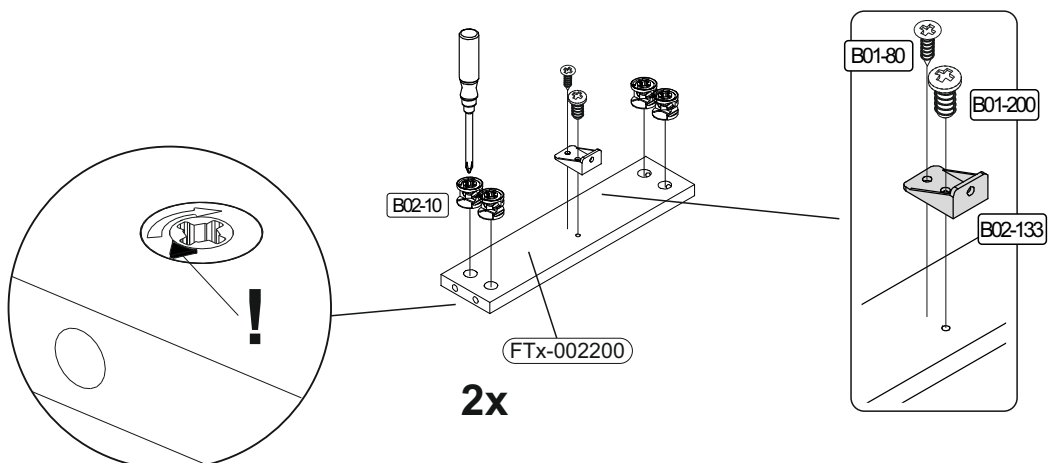

REPC-Nr.:

Artikel.-Nr.:

6005-SB-22-1GL

Sockel

Montageanleitung.-Nr.:

MA1-00630

SCAN ME

Das Ersatzteil-Anforderungsformular finden Sie auf
The replacement parts requisition form you find on
<https://www.maeusbacher.de/ersatzteile/>

BT1-00763 Colli 1/1

B01-200		B01-80		B02-133	
8x	6,3x13	16x	3,5x13	8x	
B02-10		B02-20		B02-169	
8x	ø15x12mm	8x		10x	ø12mm

Colli 1/1

1488 x 76

319 x 76

1		B02-10		B01-200		B01-80		B02-133	
		8x	ø15x12mm	2x	6,3x13	2x	3,5x13	2x	

2

	8x	6x	6,3x13	6x	3,5x13	6x

3

4

		 B01-80	 3,5x13	 B02-169	 ø12mm
		8x		10x	

Art.-Nr. :
6005-SB-22-1GL

Art.-Nr. :
6005-SB-22-1GL Sockel