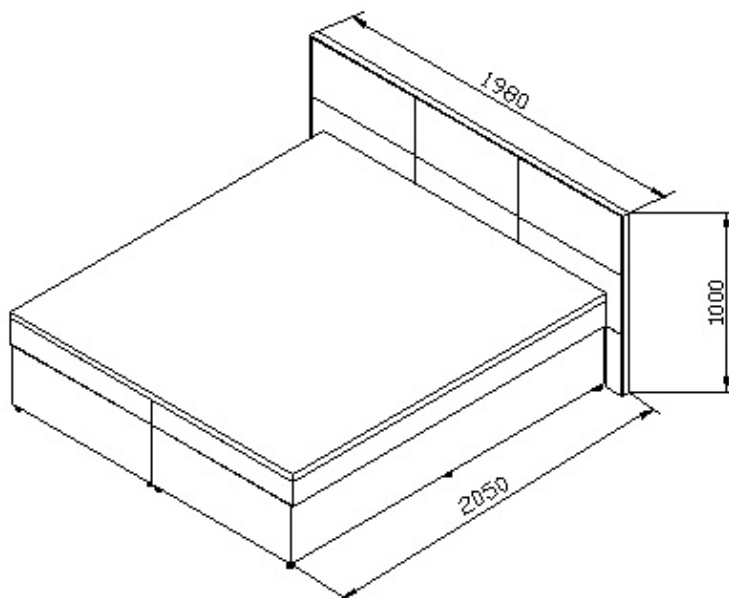

# MALI

45 min

- |    |                     |    |                     |
|----|---------------------|----|---------------------|
| DE | Montageanleitung    | HR | Upute za montažu    |
| SE | Installation manual | HU | Telepítési útmutató |
| CZ | Montážní návod      | SK | Inštalčná príručka  |
| EN | Installation manual | SI | Navodila za montažo |

		SIZE (mm)	QUAN	Nº PACK
1	<b>A</b>	2000x900x330	1	1/4
2	<b>B</b>	2000x900x330	1	2/4
3	<b>C</b>	1980x1000x50	1	4/4
4	<b>D</b>	2000x890x160	1	3/4
5	<b>E</b>	2000x890x160	1	3/4
6	<b>F</b>	2000x1800x40	1	3/4