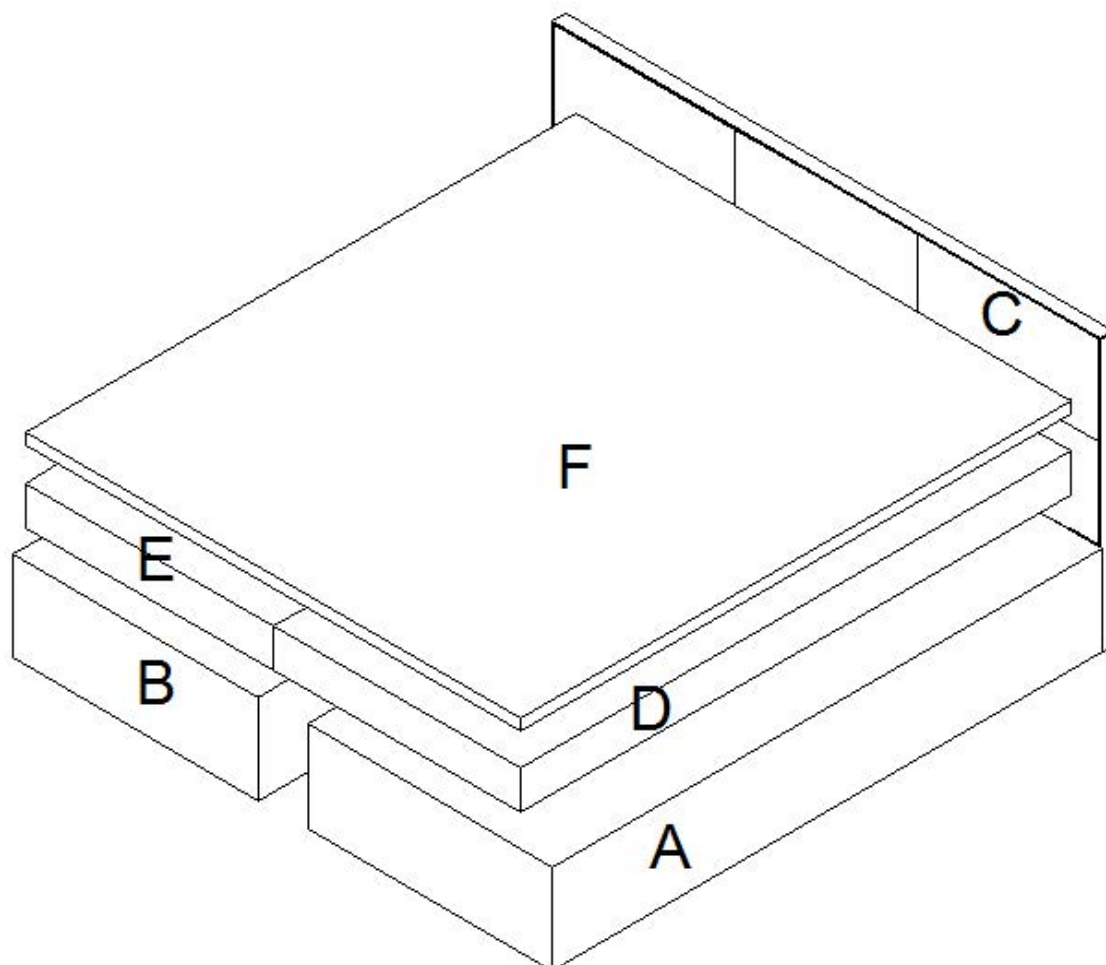

# MALI

45 min

- |    |                     |    |                     |
|----|---------------------|----|---------------------|
| DE | Montageanleitung    | HR | Upute za montažu    |
| SE | Installation manual | HU | Telepítési útmutató |
| CZ | Montážní návod      | SK | Inštalčná príručka  |
| EN | Installation manual | SI | Navodila za montažo |

		SIZE (mm)	QUAN	Nº PACK
1	<b>A</b>	2000x900x330	1	1/4
2	<b>B</b>	2000x900x330	1	2/4
3	<b>C</b>	1980x1000x50	1	4/4
4	<b>D</b>	2000x890x160	1	3/4
5	<b>E</b>	2000x890x160	1	3/4
6	<b>F</b>	2000x1800x40	1	3/4