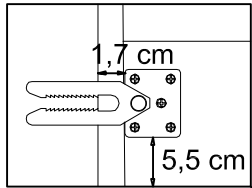

Version: 1.1

Art. No. 19330029/01

Model: Falcon

Dimension:  
180 x 200

13 mm

No.	PCS	
1, 3	1x	1/7
1, 3	1x	2/7
2	1x	3/7
2	1x	4/7
4	1x	5/7
5	1x	6/7
5	1x	7/7

	<b>A</b>		<b>B</b>		<b>C</b>		<b>D</b>		<b>E</b>		<b>F</b>		<b>G</b>		<b>H</b>		<b>I</b>
1 X		18 X		6 X		8 X		8 X		16 X		8 X		4 X		2 X	

3

4

x2

5

x2

6

x2

7

M 6x20mm C  
6 X

16

17

18