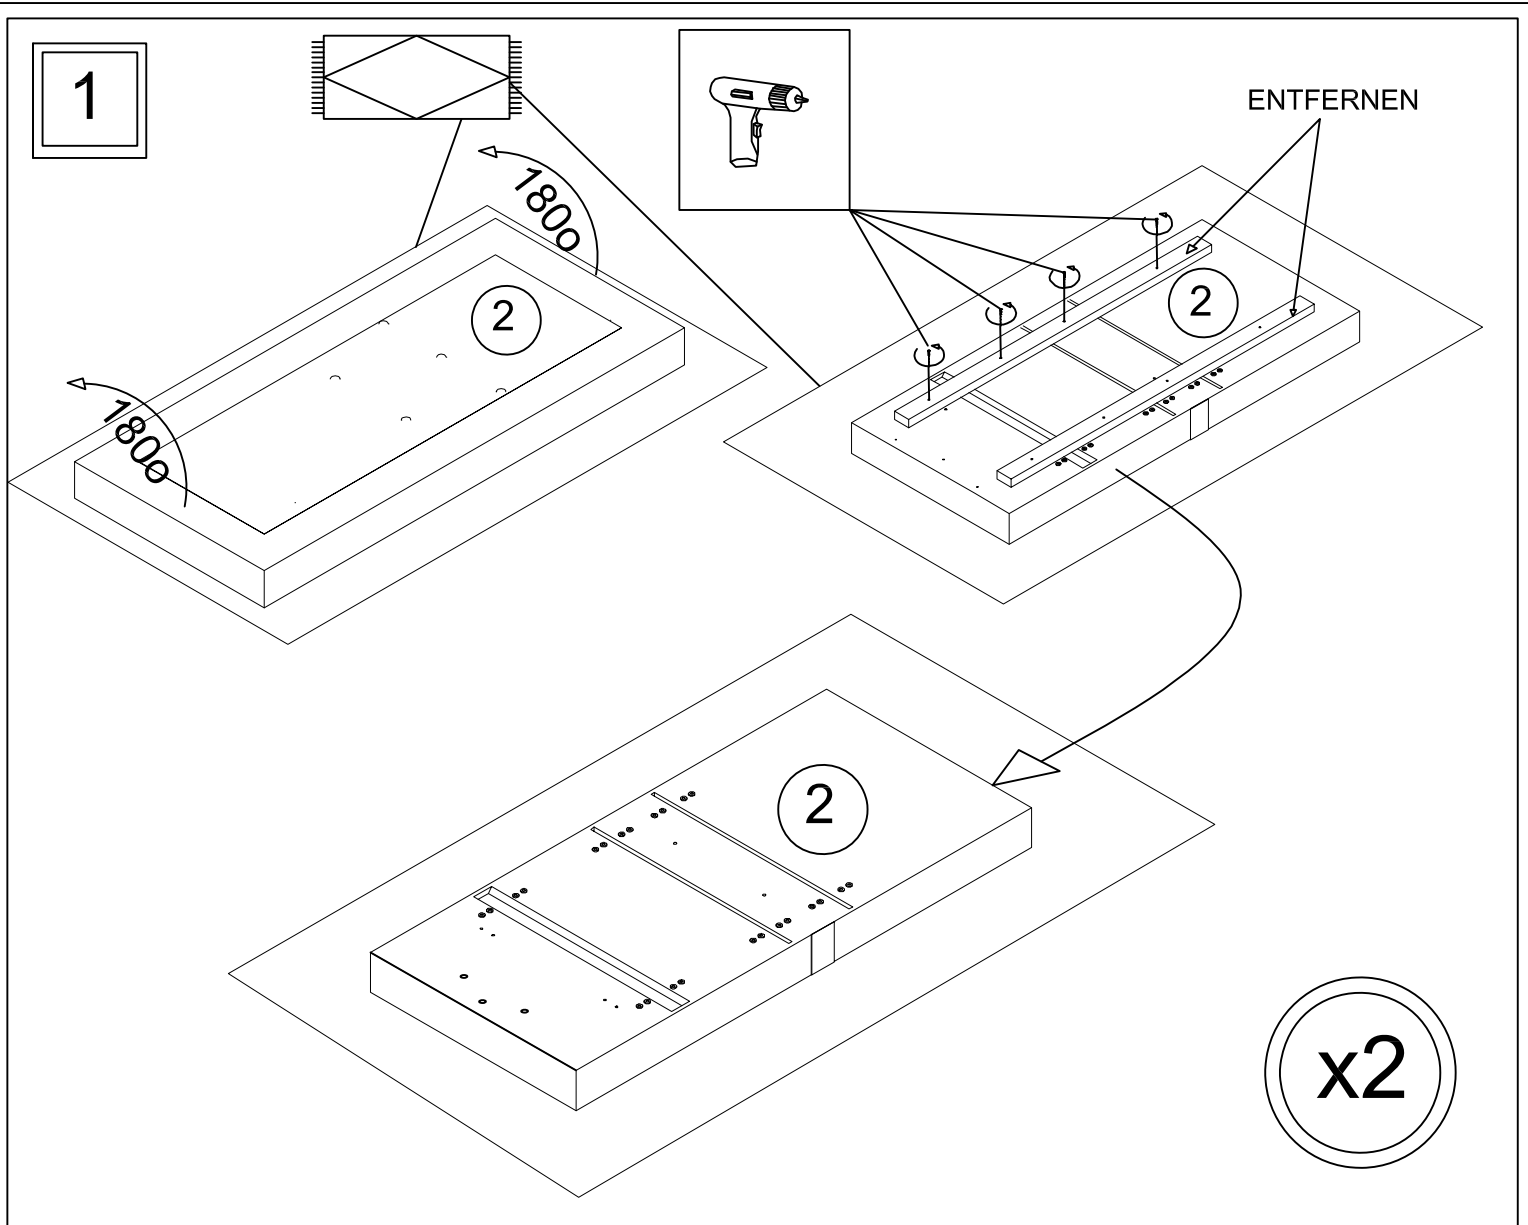

Version: 1.1

Art. No. 19330029/01

Model: Falcon

Dimension:  
180 x 200

13 mm

No.	PCS	
1, 3	1x	1/7
1, 3	1x	2/7
2	1x	3/7
2	1x	4/7
4	1x	5/7
5	1x	6/7
5	1x	7/7

	<b>A</b>		<b>B</b>		<b>C</b>		<b>D</b>		<b>E</b>		<b>F</b>		<b>G</b>		<b>H</b>		<b>I</b>
1 X		18 X		6 X		8 X		8 X		16 X		8 X		4 X		2 X	

M 6x20mm C  
6 X

16

17

18