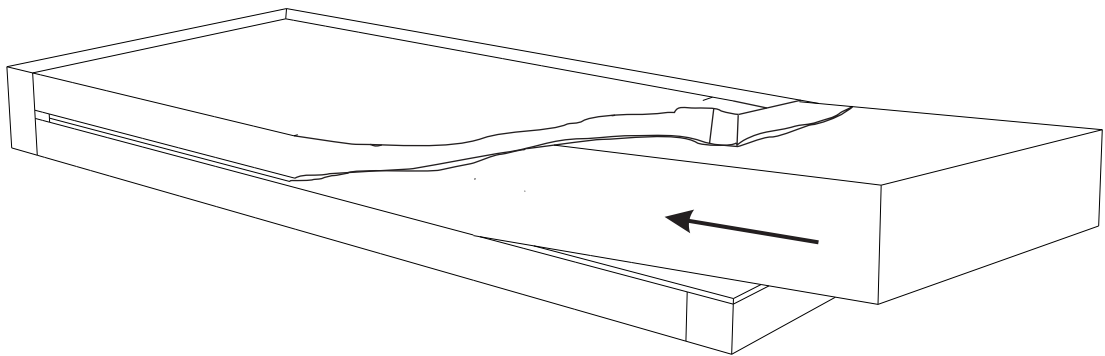

(D) AUFBAUANLEITUNG	(GB) ASSEMBLY INSTRUCTIONS
(NL) HANDLEIDING VOOR DE MONTAGE	(PL) INSTRUKCJA MONTAŻU
(TR) MONTAJ TALIMATI	(RU) Инструкция по монтажу
(RO) INSTRUCTIUNI DE ASAMBLARE	(I) PROCEDURA DI ASSEMBLAGGIO
(F) INSTRUCTION D'ASSEMBLAGE	(SK) POKYNY K MONTÁŽI
(CZ) POKYNY K MONTÁŽI	(HU) KÖZGYŰLÉS UTASÍTÁSOK
(BG) ИНСТРУКЦИИ ЗА МОНТАЖ	(SLO) NAVODILA ZA MONTAŽO
(HR) NAPUTCI ZA MONTAŽU	(S) MONTERINGSANVISNING
(E) INSTRUCCIONES DE MONTAJE	(LT) DIEGIMO INSTRUKCIJOS

BOXSPRING MARISSA 160x200

7

8