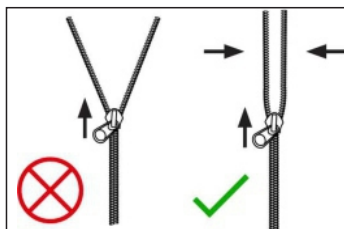

(D) AUFBAUANLEITUNG	(GB) ASSEMBLY INSTRUCTIONS
(NL) HANDLEIDING VOOR DE MONTAGE	(PL) INSTRUKCJA MONTAŻU
(TR) MONTAJ TALIMATI	(RU) Инструкция по монтажу
(RO) INSTRUCTIUNI DE ASAMBLARE	(I) PROCEDURA DI ASSEMBLAGGIO
(F) INSTRUCTION D'ASSEMBLAGE	(SK) POKYNY K MONTÁŽI
(CZ) POKYNY K MONTÁŽI	(HU) KÖZGYŰLÉS UTASÍTÁSOK
(BG) ИНСТРУКЦИИ ЗА МОНТАЖ	(SLO) NAVODILA ZA MONTAŽO
(HR) NAPUTCI ZA MONTAŽU	(S) MONTERINGSANVISNING
(E) INSTRUCCIONES DE MONTAJE	(LT) DIEGIMO INSTRUKCIJOS

BOXSPRING MARISSA 160x200

7

8