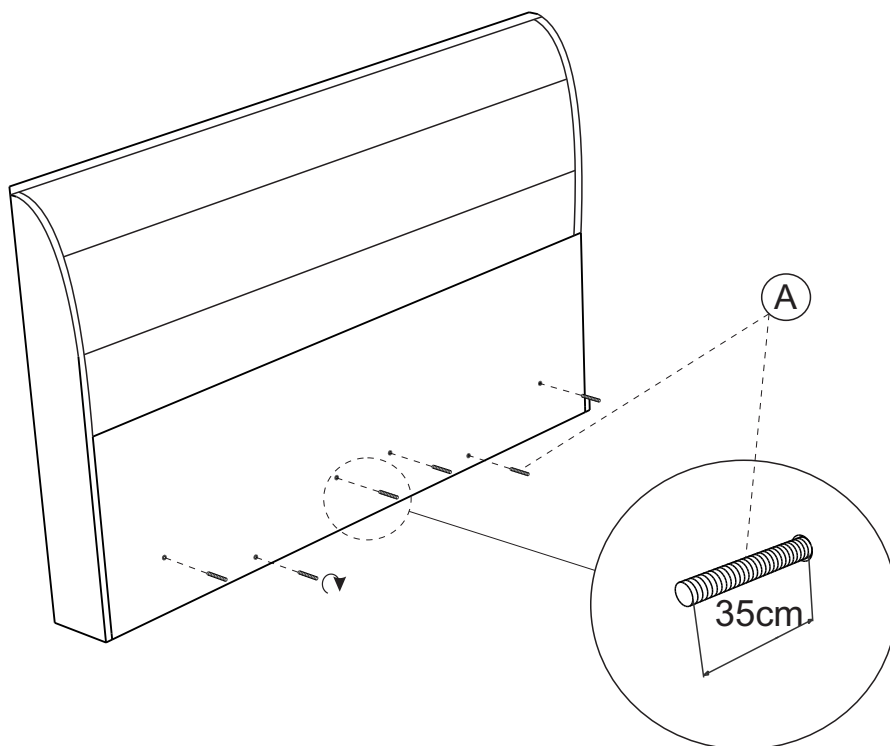

BOXSPRING MARISSA 160x200

1

0
10
20
30
40
50
60
70
80
90
100
110
120
130
140
150
160
170
180

2

2 X 30min

- (D) AUFBAUANLEITUNG
- (NL) HANDLEIDING VOOR DE MONTAGE
- (TR) MONTAJ TALIMATI
- (RO) INSTRUCTIUNI DE ASAMBLARE
- (F) INSTRUCTION D'ASSEMBLAGE
- (CZ) POKYNY K MONTÁŽI
- (BG) ИНСТРУКЦИИ ЗА МОНТАЖ
- (HR) NAPUTCI ZA MONTAŽU
- (E) INSTRUCCIONES DE MONTAJE