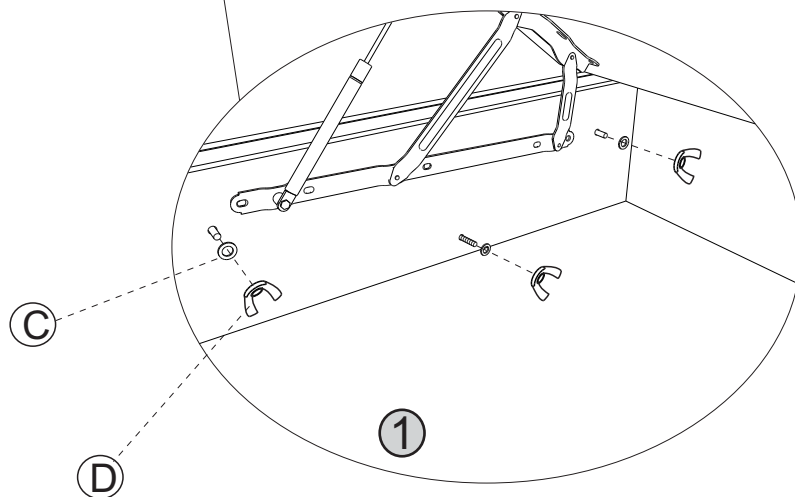

2 X 30min

- (D) AUFBAUANLEITUNG
- (NL) HANDLEIDING VOOR DE MONTAGE
- (TR) MONTAJ TALIMATI
- (RO) INSTRUCTIUNI DE ASAMBLARE
- (F) INSTRUCTION D'ASSEMBLAGE
- (CZ) POKYNY K MONTÁŽI
- (BG) ИНСТРУКЦИИ ЗА МОНТАЖ
- (HR) NAPUTCI ZA MONTAŽU
- (E) INSTRUCCIONES DE MONTAJE

- (GB) ASSEMBLY INSTRUCTIONS
- (PL) INSTRUKCJA MONTAŻU
- (RU) Инструкция по монтажу
- (I) PROCEDURA DI ASSEMBLAGGIO
- (SK) POKYNY K MONTÁŽI
- (HU) KÖZGYŰLÉS UTASÍTÁSOK
- (SLO) NAVODILA ZA MONTAŽO
- (S) MONTERINGSANVISNING
- (LT) DIEGIMO INSTRUKCIJOS

BOXSPRING MARISSA 160x200

3