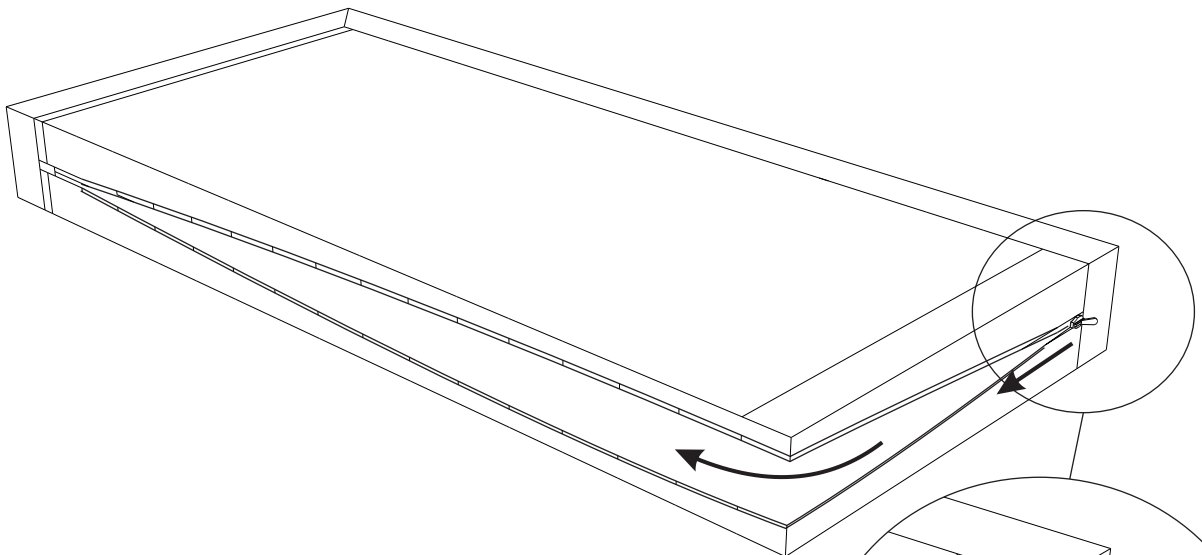

(D) AUFBAUANLEITUNG	(GB) ASSEMBLY INSTRUCTIONS
(NL) HANDLEIDING VOOR DE MONTAGE	(PL) INSTRUKCJA MONTAŻU
(TR) MONTAJ TALIMATI	(RU) Инструкция по монтажу
(RO) INSTRUCTIUNI DE ASAMBLARE	(I) PROCEDURA DI ASSEMBLAGGIO
(F) INSTRUCTION D'ASSEMBLAGE	(SK) POKYNY K MONTÁŽI
(CZ) POKYNY K MONTÁŽI	(HU) KÖZGYŰLÉS UTASÍTÁSOK
(BG) ИНСТРУКЦИИ ЗА МОНТАЖ	(SLO) NAVODILA ZA MONTAŽO
(HR) NAPUTCI ZA MONTAŽU	(S) MONTERINGSANVISNING
(E) INSTRUCCIONES DE MONTAJE	(LT) DIEGIMO INSTRUKCIJOS

BOXSPRING MARISSA 160x200

7

8