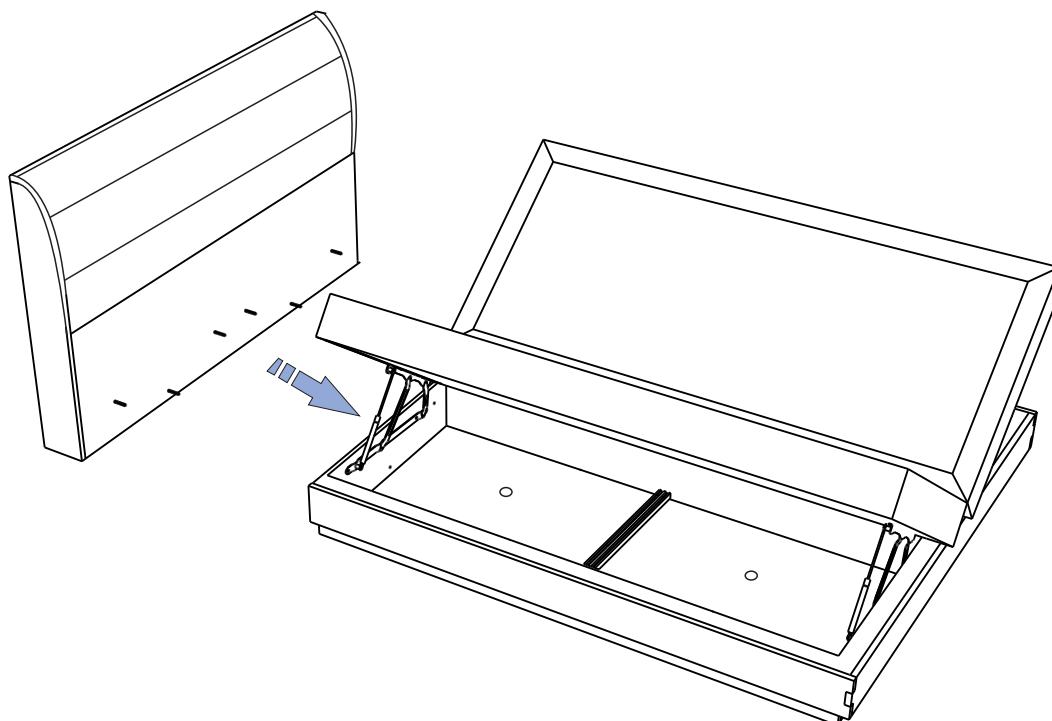

BOXSPRING MARISSA 160x200

1

0
10
20
30
40
50
60
70
80
90
100
110
120
130
140
150
160
170
180

2

2 X 30min

- (D) AUFBAUANLEITUNG
- (NL) HANDLEIDING VOOR DE MONTAGE
- (TR) MONTAJ TALIMATI
- (RO) INSTRUCTIUNI DE ASAMBLARE
- (F) INSTRUCTION D'ASSEMBLAGE
- (CZ) POKYNY K MONTÁŽI
- (BG) ИНСТРУКЦИИ ЗА МОНТАЖ
- (HR) NAPUTCI ZA MONTAŽU
- (E) INSTRUCCIONES DE MONTAJE