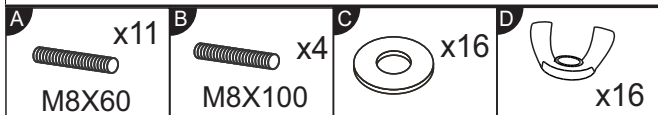

PENSEZ AU TRI ! ENSEMBLE RÉDUISONS L'IMPACT ENVIRONNEMENTAL DES EMBALLAGES	ÉLÉMENT(S) PLASTIQUE(S) À JETER	ÉLÉMENT(S) MÉTAL(S) CARTON(S) PAPIER(S) À RECYCLER	
	CONSIGNE POUVANT VARIER LOCALEMENT > WWW.CONSIGNEDETRI.FR