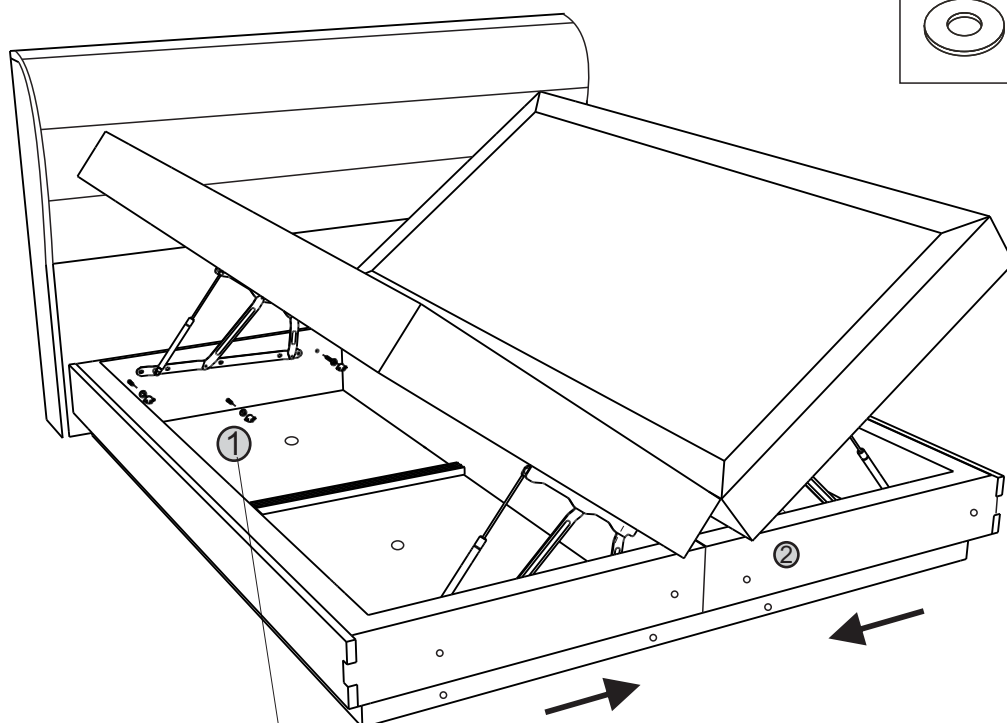

2 X 30min

- (D) AUFBAUANLEITUNG
- (NL) HANDLEIDING VOOR DE MONTAGE
- (TR) MONTAJ TALIMATI
- (RO) INSTRUCTIUNI DE ASAMBLARE
- (F) INSTRUCTION D'ASSEMBLAGE
- (CZ) POKYNY K MONTÁŽI
- (BG) ИНСТРУКЦИИ ЗА МОНТАЖ
- (HR) NAPUTCI ZA MONTAŽU
- (E) INSTRUCCIONES DE MONTAJE

- (GB) ASSEMBLY INSTRUCTIONS
- (PL) INSTRUKCJA MONTAŻU
- (RU) Инструкция по монтажу
- (I) PROCEDURA DI ASSEMBLAGGIO
- (SK) POKYNY K MONTÁŽI
- (HU) KÖZGYŰLÉS UTASÍTÁSOK
- (SLO) NAVODILA ZA MONTAŽO
- (S) MONTERINGSANVISNING
- (LT) DIEGIMO INSTRUKCIJOS

BOXSPRING MARISSA 160x200

3