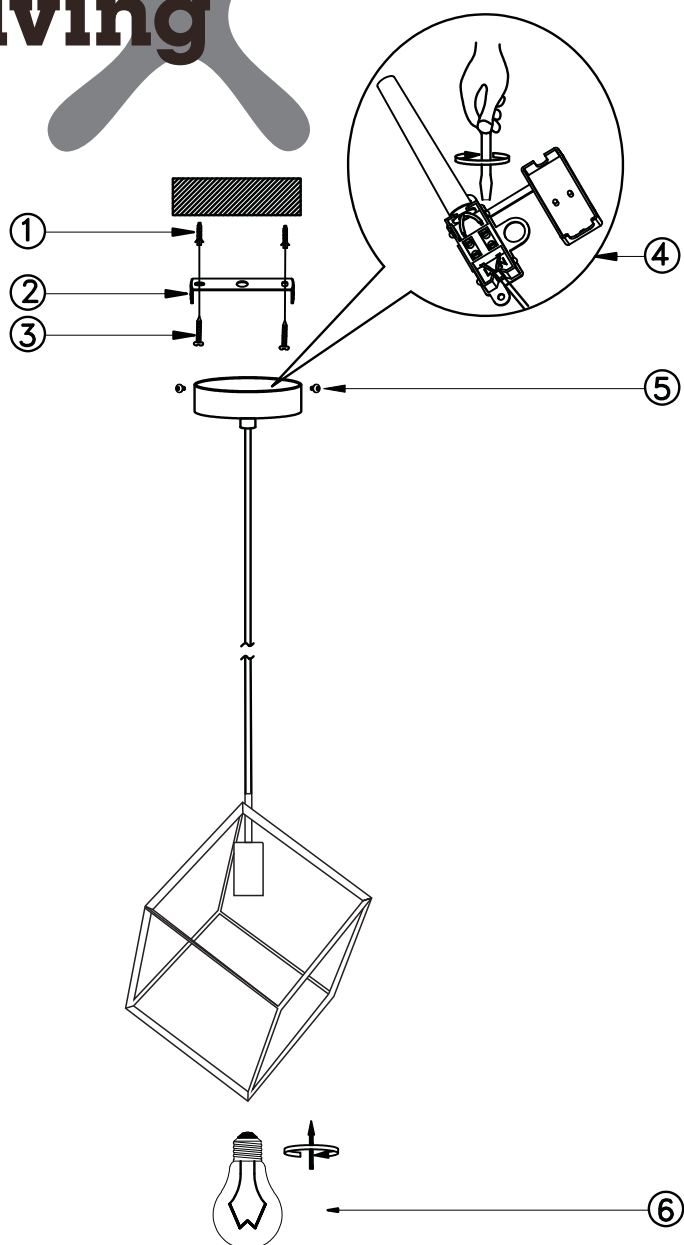

# modern living

Article Number: 83680174

**DE:**

Um Risiken zu vermeiden, ist das äußere, flexible Kabel oder die Leitung der Leuchte bei Beschädigung ausschließlich vom Hersteller, dessen Servicedienstleister oder einer ähnlich qualifizierten Person zu ersetzen

**CZ:**

Abyste se vyhnuli rizikům, musí být nahrazen pružný kabel nebo kabel lampy v případě poškození výrobcem, jeho poskytovatelem služeb, nebo podobně kvalifikovanou osobou.

**SI:**

Da bi preprečili nevarnosti, mora zunanji, fleksibilen kabel ali napeljavo svetilke v primeru poškodb zamenjati izključno proizvajalec, njegov serviser ali podobno usposobljena oseba.