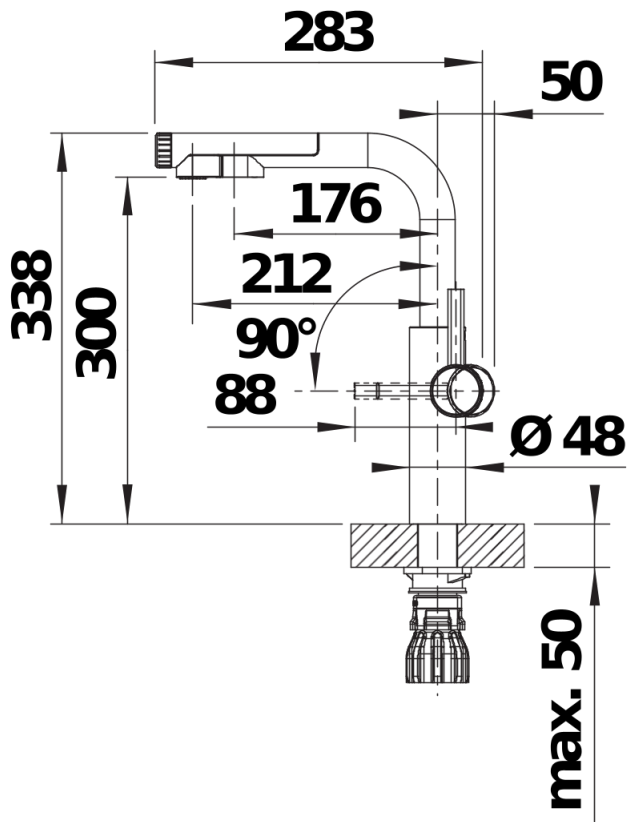

Farben

Verfügbare Farben
schwarz matt

Sonderfarbe schwarz matt

Planungshinweise

- Bitte gewährleisten Sie einen Mindestabstand von 50 mm zwischen der Rückwand und der Mitte der Hahnlochbohrung, um eine ordnungsgemäße Installation und Bedienung des Wasserhahns zu ermöglichen.

Lieferumfang

- 6-in-1 L-Form-Armatur für kaltes und warmes Wasser, gekühltes stilles, medium, sprudelndes oder kochendes Wasser
- Click and Touch: Auswahl vordefinierter Wasserarten und Volumen in ml dank Skalierungsrad und intuitiver Touch-Bedienung
- 4 individuell einstellbare Wasserpräferenzen
- Schutzmechanismus für die sichere Handhabung von kochendem Wasser
- 180° schwenkbarer Auslauf für Mischwasser und veredelttes Wasser
- Material: massiver Edelstahl
- Ø 35 mm Armaturenbohrung erforderlich
- Schnelle und einfache professionelle Installation mit BLANCO Lock
- Mit Keramikscheiben-Kartusche
- Patentierter Strahlregler für deutlich reduzierte Verkalkung
- Ausziehbare Zwei-Strahl Brause für Mischwasser
- Flexible Anschlussleitungen, 700 mm lang, $\frac{3}{8}$ " Mutter
- Stabilisierungsplatte zur Erhöhung der Standfestigkeit der Armatur beim Einbau in Edelstahlspülen
- Mit Rückflussverhinderer und somit garantiert rücklaufsicher nach EN 1717

Details

Schwenkbereich

Seitenansicht Hebel 2D

Seitenansicht