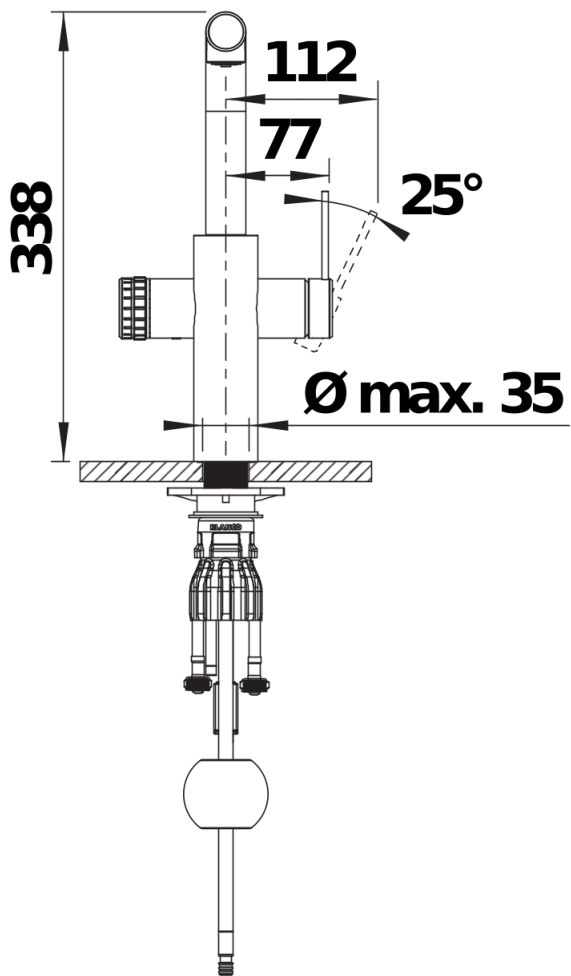

Farben

Verfügbare Farben
schwarz matt

Sonderfarbe schwarz matt

Planungshinweise

- Bitte gewährleisten Sie einen Mindestabstand von 50 mm zwischen der Rückwand und der Mitte der Hahnlochbohrung, um eine ordnungsgemäße Installation und Bedienung des Wasserhahns zu ermöglichen.

Lieferumfang

- 6-in-1 L-Form-Armatur für kaltes und warmes Wasser, gekühltes stilles, medium, sprudelndes oder kochendes Wasser
- Click and Touch: Auswahl vordefinierter Wasserarten und Volumen in ml dank Skalierungsrad und intuitiver Touch-Bedienung
- 4 individuell einstellbare Wasserpräferenzen
- Schutzmechanismus für die sichere Handhabung von kochendem Wasser
- 180° schwenkbarer Auslauf für Mischwasser und veredelttes Wasser
- Material: massiver Edelstahl
- Ø 35 mm Armaturenbohrung erforderlich
- Schnelle und einfache professionelle Installation mit BLANCO Lock
- Mit Keramikscheiben-Kartusche
- Patentierter Strahlregler für deutlich reduzierte Verkalkung
- Ausziehbare Zwei-Strahl Brause für Mischwasser
- Flexible Anschlussleitungen, 700 mm lang, $\frac{3}{8}$ " Mutter
- Stabilisierungsplatte zur Erhöhung der Standfestigkeit der Armatur beim Einbau in Edelstahlspülen
- Mit Rückflussverhinderer und somit garantiert rücklaufsicher nach EN 1717

Details

Schwenkbereich

Seitenansicht Hebel 2D

Seitenansicht