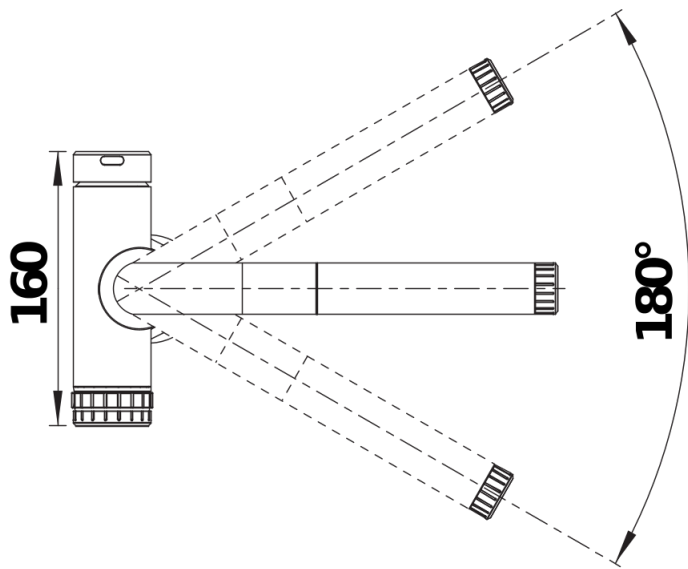

Farben

Verfügbare Farben
schwarz matt

Sonderfarbe schwarz matt

Planungshinweise

- Bitte gewährleisten Sie einen Mindestabstand von 50 mm zwischen der Rückwand und der Mitte der Hahnlochbohrung, um eine ordnungsgemäße Installation und Bedienung des Wasserhahns zu ermöglichen.

Lieferumfang

- 6-in-1 L-Form-Armatur für kaltes und warmes Wasser, gekühltes stilles, medium, sprudelndes oder kochendes Wasser
- Click and Touch: Auswahl vordefinierter Wasserarten und Volumen in ml dank Skalierungsrad und intuitiver Touch-Bedienung
- 4 individuell einstellbare Wasserpräferenzen
- Schutzmechanismus für die sichere Handhabung von kochendem Wasser
- 180° schwenkbarer Auslauf für Mischwasser und veredelttes Wasser
- Material: massiver Edelstahl
- Ø 35 mm Armaturenbohrung erforderlich
- Schnelle und einfache professionelle Installation mit BLANCO Lock
- Mit Keramikscheiben-Kartusche
- Patentierter Strahlregler für deutlich reduzierte Verkalkung
- Ausziehbare Zwei-Strahl Brause für Mischwasser
- Flexible Anschlussleitungen, 700 mm lang, $\frac{3}{8}$ " Mutter
- Stabilisierungsplatte zur Erhöhung der Standfestigkeit der Armatur beim Einbau in Edelstahlspülen
- Mit Rückflussverhinderer und somit garantiert rücklaufsicher nach EN 1717

Details

Schwenkbereich

Seitenansicht Hebel 2D

Seitenansicht