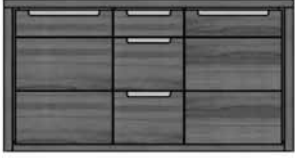

# Wohnzimmerprogramm „Zino“

**Treffen Sie Ihre Wahl, erhältlich in folgenden Ausführungen:**

**Front:** Kernbuche massiv

**Korpus:** Kernbuche Nachbildung

## Einzeltypen inkl. passender Beleuchtung