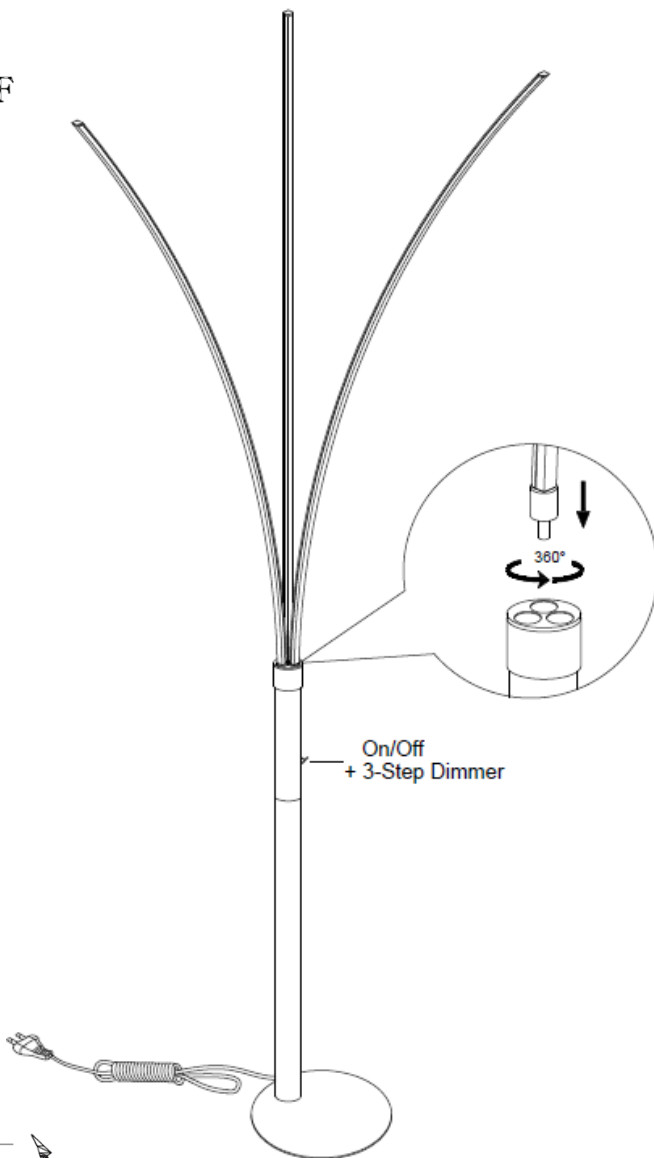

# C40518MM / 82271195

DE: Dieses Produkt enthält eine Lichtquelle der Energieeffizienzklasse: D

CZ: Tento výrobek obsahuje žárovku třídy energetické účinnosti: D

SK: Tento výrobok obsahuje svietidlo triedy energetickej účinnosti: D