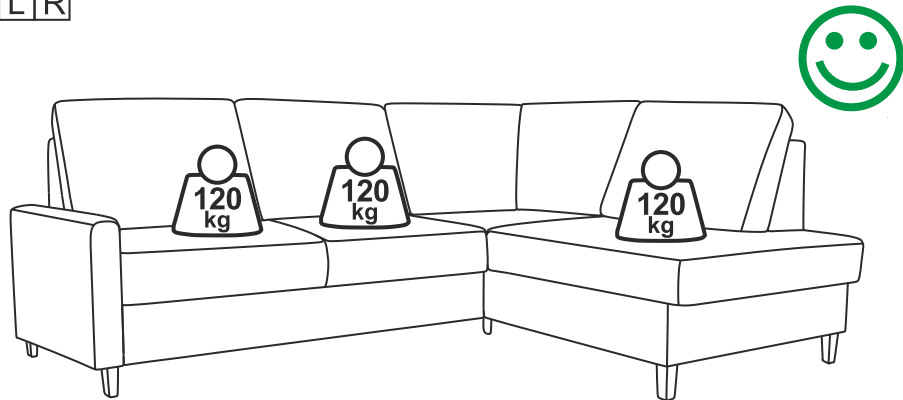

7/9 LR

8/9 LR

9/9 LR

F.P.H. EUROMEBEL STYL-FENIKS TARTAK GRZEGORZ STRZODA
 42-610 Miasteczko Śląskie
 ul. Cynkowa 47
 Polskakontakt@euromebelstyl.pl

Model: ALTON

Nr:08120152

L

R