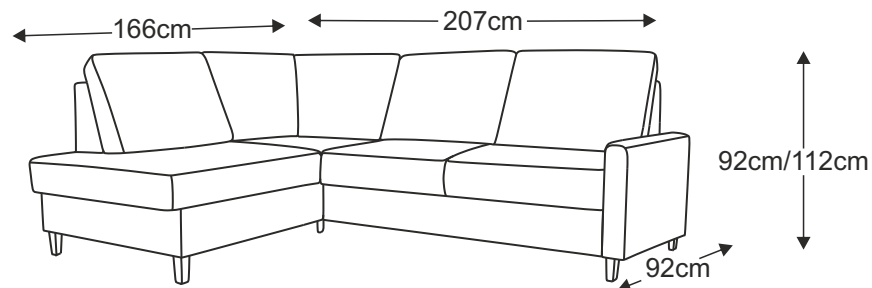

7/9 LR

8/9 LR

9/9 LR

F.P.H. EUROMEBEL STYL-FENIKS TARTAK GRZEGORZ STRZODA
 42-610 Miasteczko Śląskie
 ul. Cynkowa 47
 Polskakontakt@euromebelstyl.pl

Model: ALTON

Nr:08120152

L

R