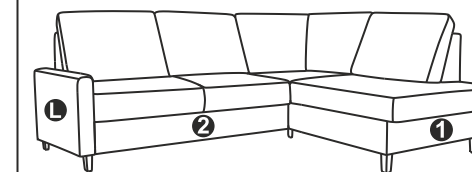

7/9 LR

8/9 LR

9/9 LR

F.P.H. EUROMEBEL STYL-FENIKS TARTAK GRZEGORZ STRZODA
 42-610 Miasteczko Śląskie
 ul. Cynkowa 47
 Polskakontakt@euromebelstyl.pl

Model: ALTON

Nr:08120152

L

R