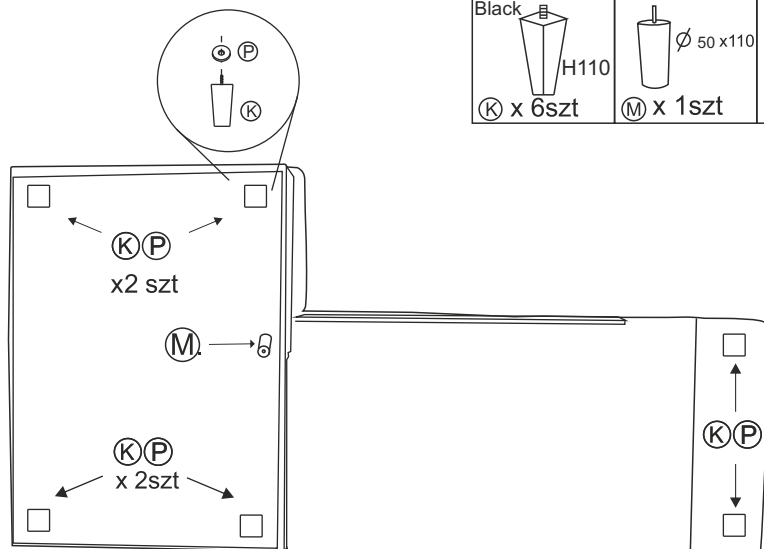

1/9 R

2/9 R

3/9 R

Die Kopfstütze ist als Zusatzoption erhältlich.
Die entsprechenden Öffnungen sind immer vorhanden.

The headrest is available as an optional add-on.
The corresponding openings are always present.

4/9 L

5/9 L

6/9 L

Die Kopfstütze ist als Zusatzoption erhältlich.
Die entsprechenden Öffnungen sind immer vorhanden.

The headrest is available as an optional add-on.
The corresponding openings are always present.