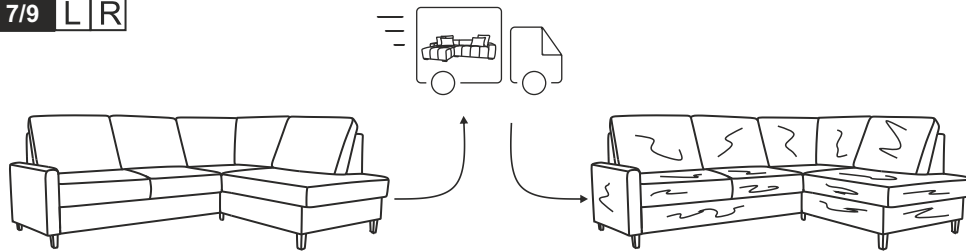

7/9 LR

8/9 LR

9/9 LR

F.P.H. EUROMEBEL STYL-FENIKS TARTAK GRZEGORZ STRZODA
 42-610 Miasteczko Śląskie
 ul. Cynkowa 47
 Polskakontakt@euromebelstyl.pl

Model: ALTON

Nr:08120152

L

R