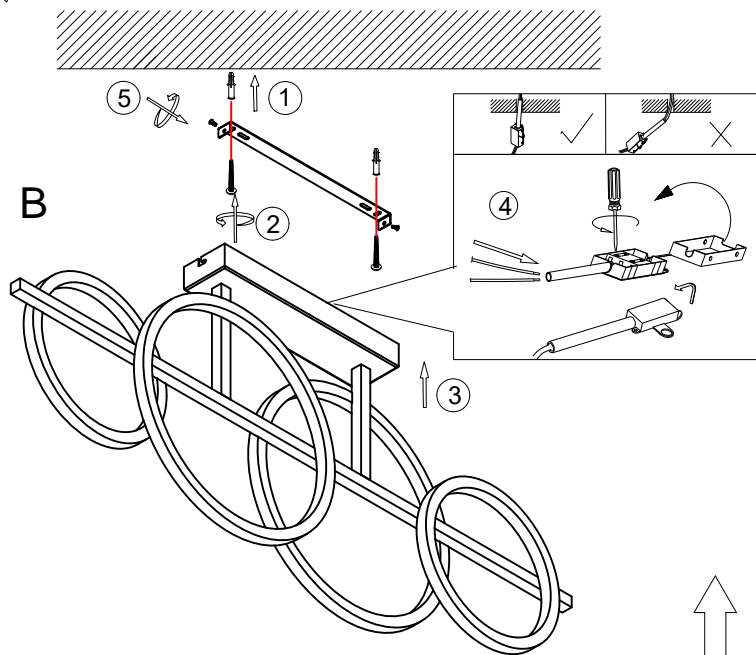

75220048 / 6556388

220-240V~, 50/60Hz, 40W

DE: Dieses Produkt enthält eine Lichtquelle der Energieeffizienzklasse: E.
CZ: Tento výrobek obsahuje svítidlo třídy energetické účinnosti: E.
SK: Tento výrobok obsahuje svetelný zdroj triedy energetickej účinnosti: E.
SI: Ta izdelek vsebuje svetlobni vir razreda energijske učinkovitosti: E.
HU: A termék a következő energiaosztályba tartozó fényforrást tartalmaz: E.
HR: Ovaj proizvod sadrži jedan izvor svjetlosti razreda energetske učinkovitosti: E.
BG: Този продукт съдържа източник на светлина с клас на енергийна ефективност: E.
RO: Acest produs conține o sursă de lumină din clasa de eficiență energetică: E.
SR: Ovaj proizvod sadrži izvor svetlosti klase energetske efikasnosti: E.
FR: Ce produit contient une source lumineuse de classe d'efficacité énergétique: E.