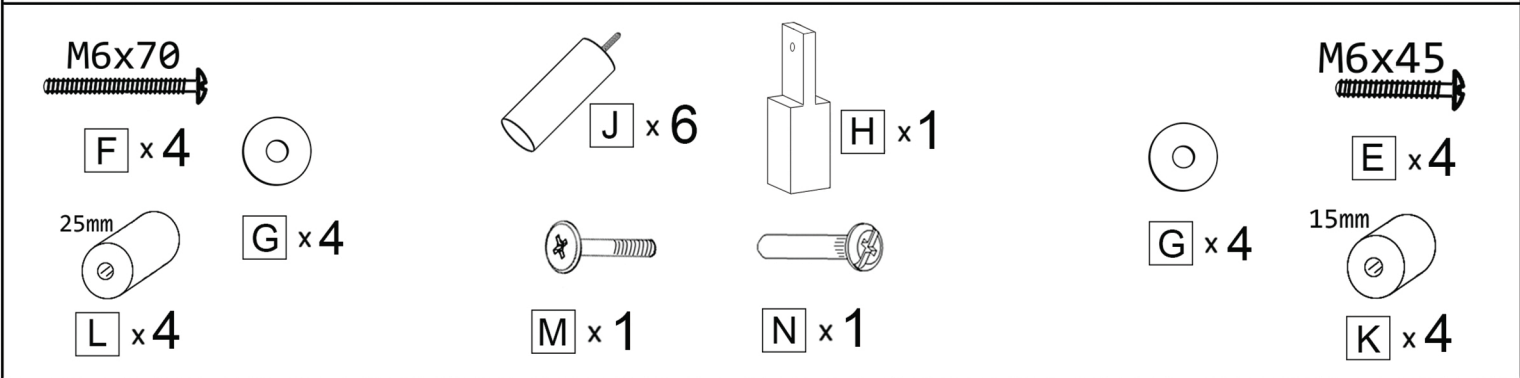

# MARBELLA

Nr. Art.: 02980163

60min

1

2

3