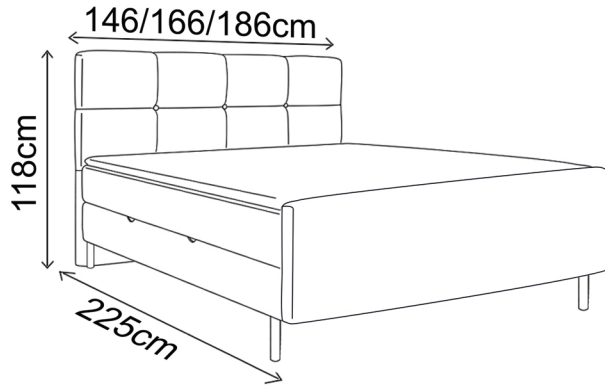

# MARBELLA

Nr. Art.: 02980163

60min

1

2

3