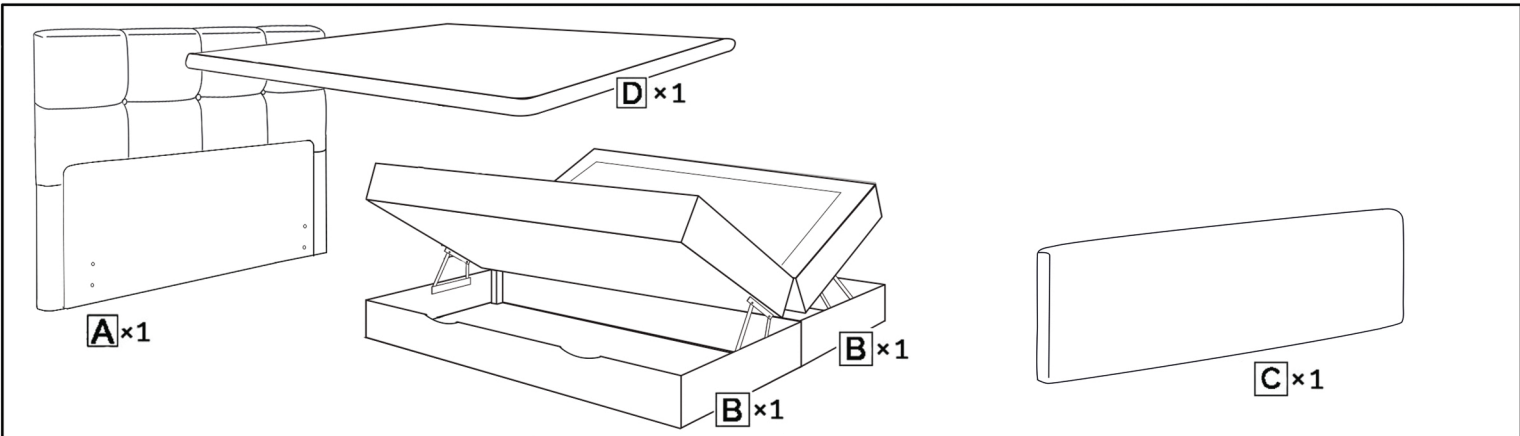

# MARBELLA

Nr. Art.: 02980163

60min

1

2

3