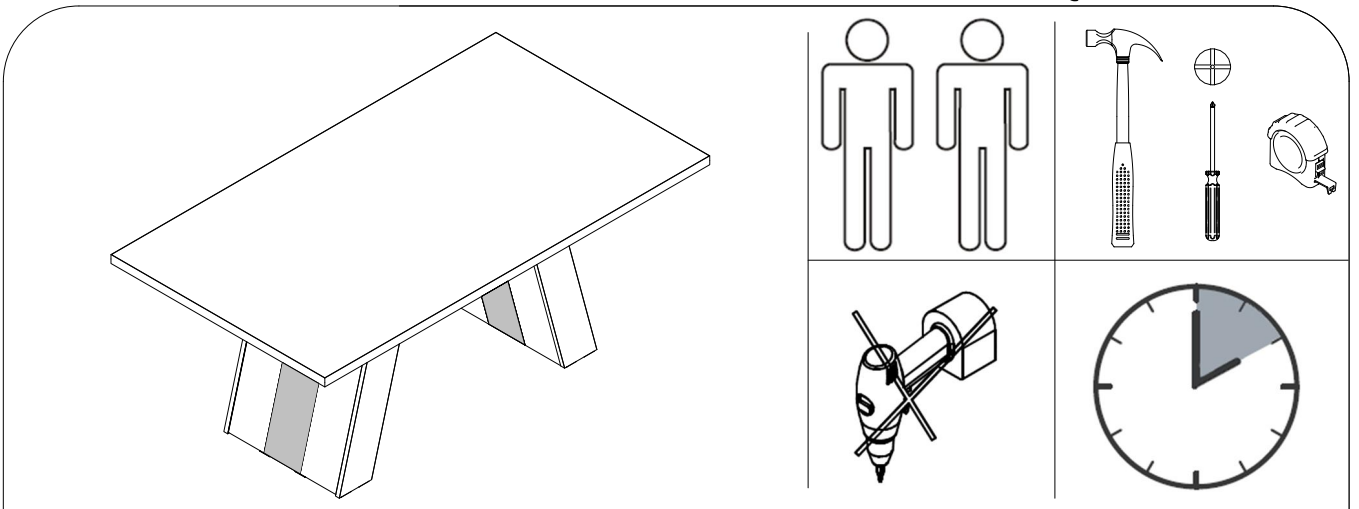

Tindari

Hela Tische Möbel Vertriebs GmbH
Scheidkamp 14 32584 Löhne
service@hela-tische.de

1/2	1	1x	1800x1000x36
2/2	2	1x	900x600x18
2/2	3	2x	735x168x18
2/2	4	8x	735x168x18
2/2	5	2x	735x168x18
2/2	6	2x	779x147x18
2/2	7	2x	779x147x18
2/2	8	1x	575x100x18