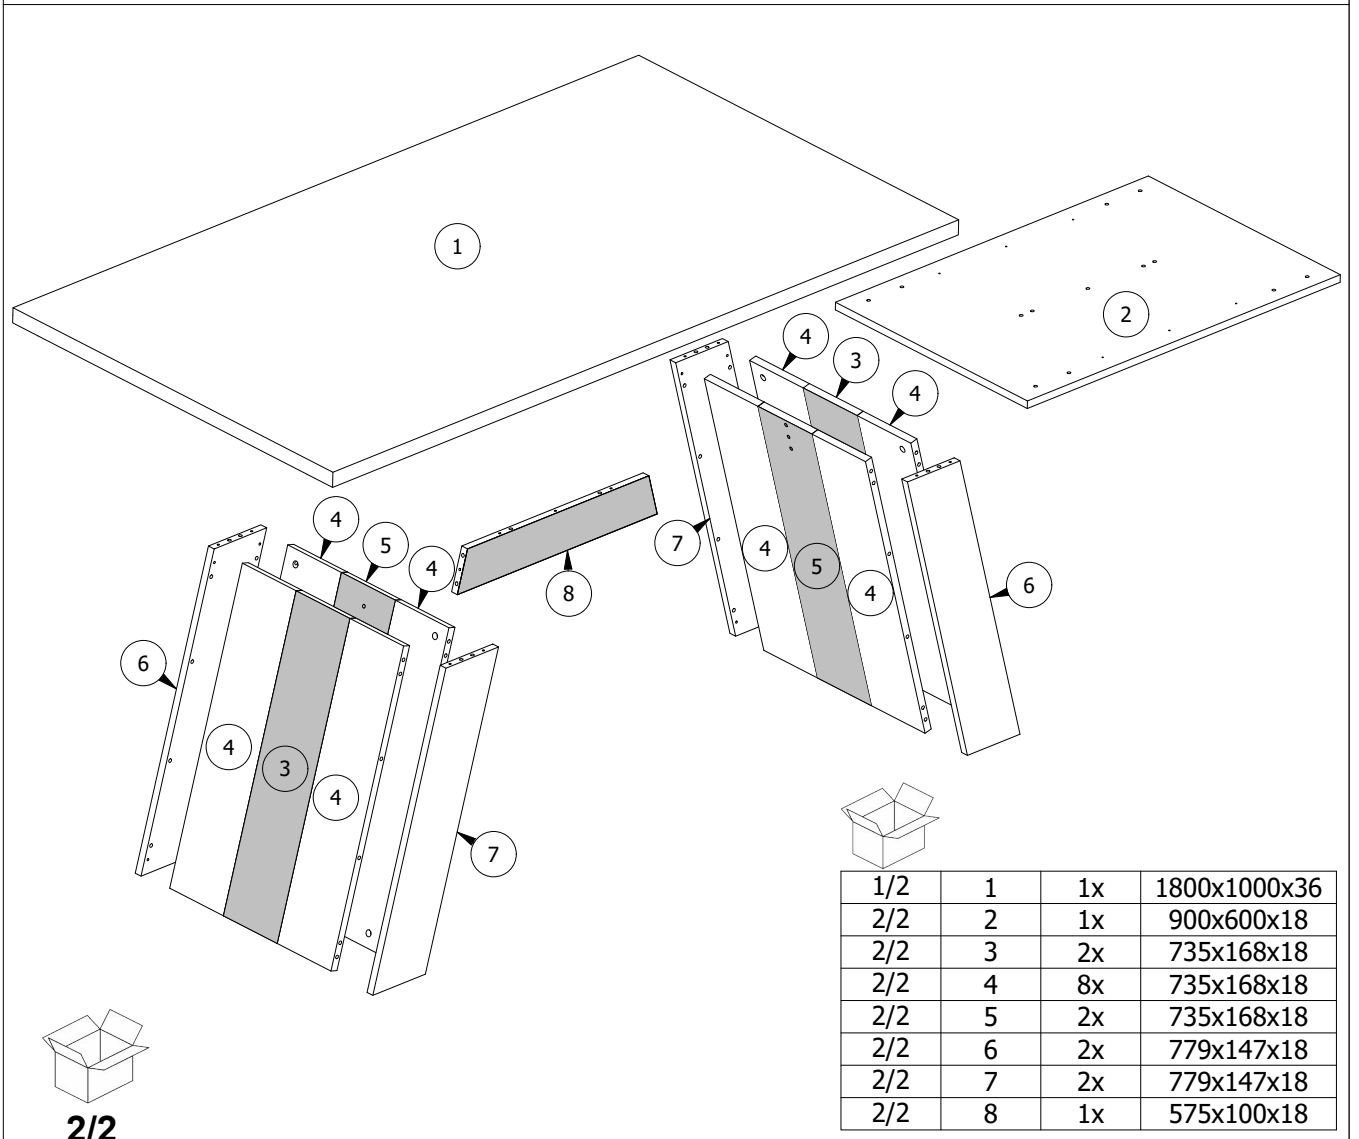

Tindari

Hela Tische Möbel Vertriebs GmbH
Scheidkamp 14 32584 Löhne
service@hela-tische.de

1/2	1	1x	1800x1000x36
2/2	2	1x	900x600x18
2/2	3	2x	735x168x18
2/2	4	8x	735x168x18
2/2	5	2x	735x168x18
2/2	6	2x	779x147x18
2/2	7	2x	779x147x18
2/2	8	1x	575x100x18