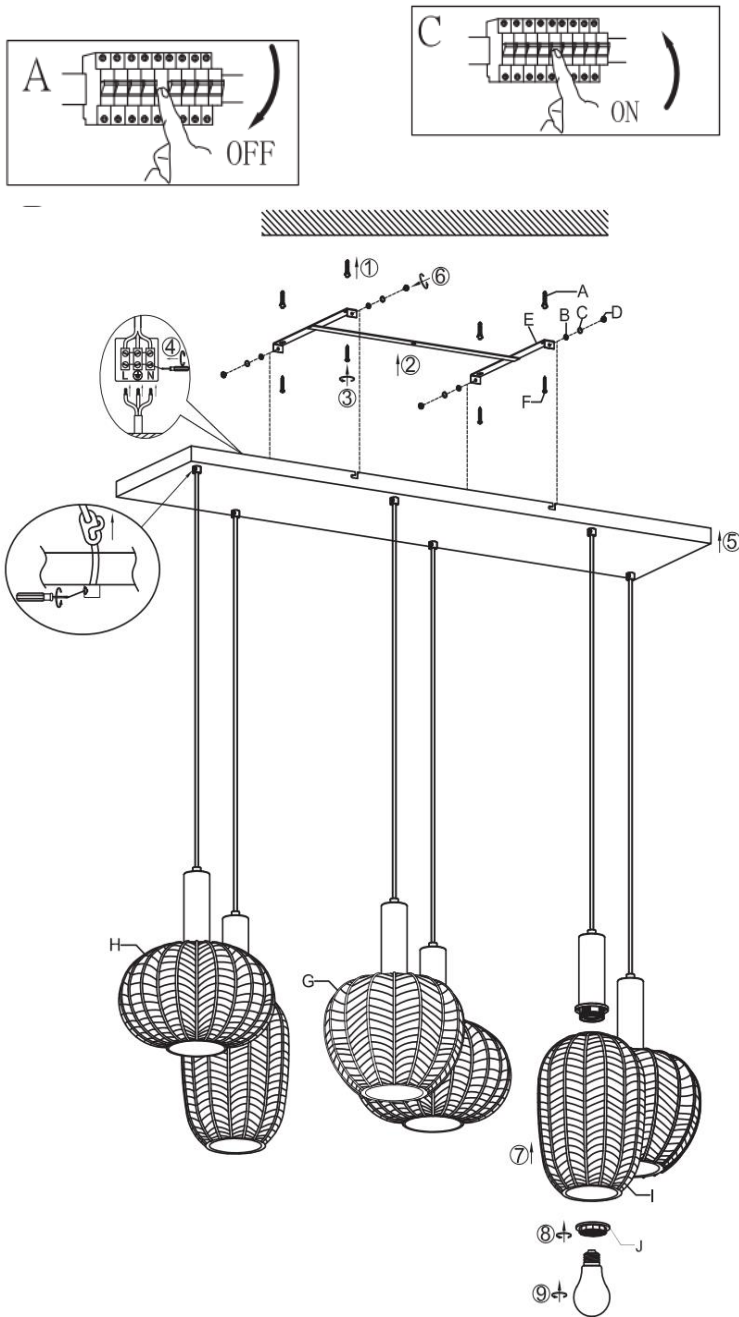

47070122-04

spare parts		
code	part	item no.
A	x4	47070122/04
B	x4	47070122/04
C	x4	47070122/04
D	x4	47070122/04
E	x1	47070122/04
F	x4	47070122/04
G	x2	47070122/04
H	x2	47070122/04
I	x2	47070122/04
J	x6	47070122/04

BDSK Handels GmbH & Co. KG
Mergentheimer Straße 59
97084 Würzburg, Deutschland
www.moemax.com
info@moemax.at