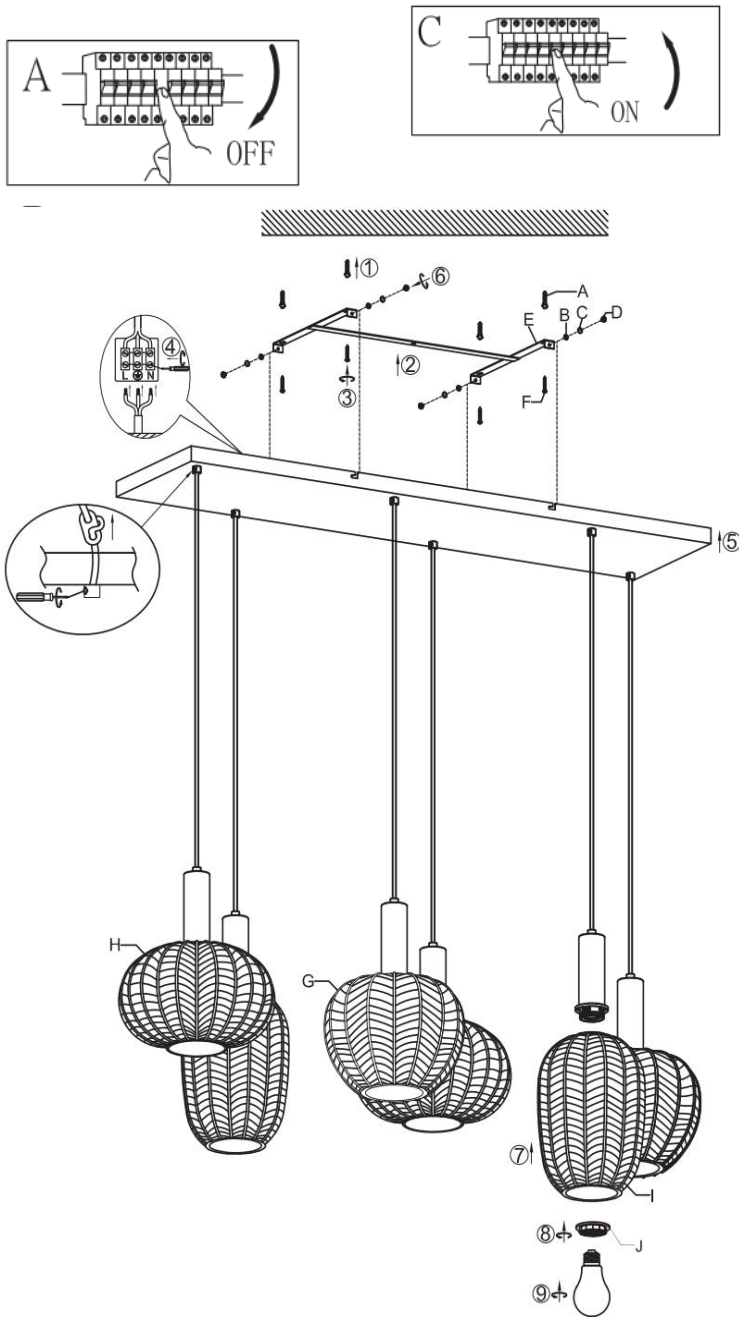

47070122-04

spare parts		
code	part	item no.
A	x4	47070122/04
B	x4	47070122/04
C	x4	47070122/04
D	x4	47070122/04
E	x1	47070122/04
F	x4	47070122/04
G	x2	47070122/04
H	x2	47070122/04
I	x2	47070122/04
J	x6	47070122/04

BDSK Handels GmbH & Co. KG

Mergentheimer Straße 59

97084 Würzburg, Německo

www.moemax.com

info@moemax.at