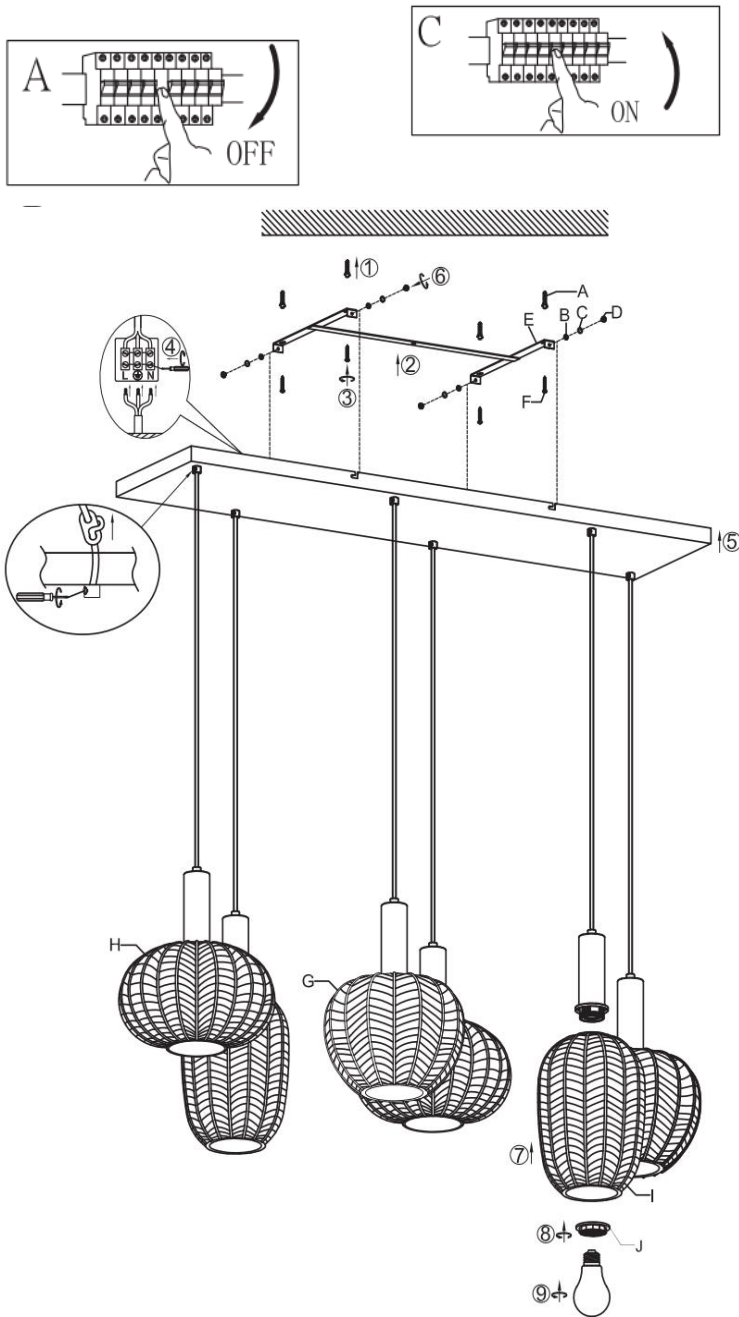

47070122-04

spare parts		
code	part	item no.
A	x4	47070122/04
B	x4	47070122/04
C	x4	47070122/04
D	x4	47070122/04
E	x1	47070122/04
F	x4	47070122/04
G	x2	47070122/04
H	x2	47070122/04
I	x2	47070122/04
J	x6	47070122/04

BDSK Handels GmbH & Co. KG

Mergentheimer Straße 59

97084 Würzburg, Nemecko

www.moemax.com

info@moemax.at