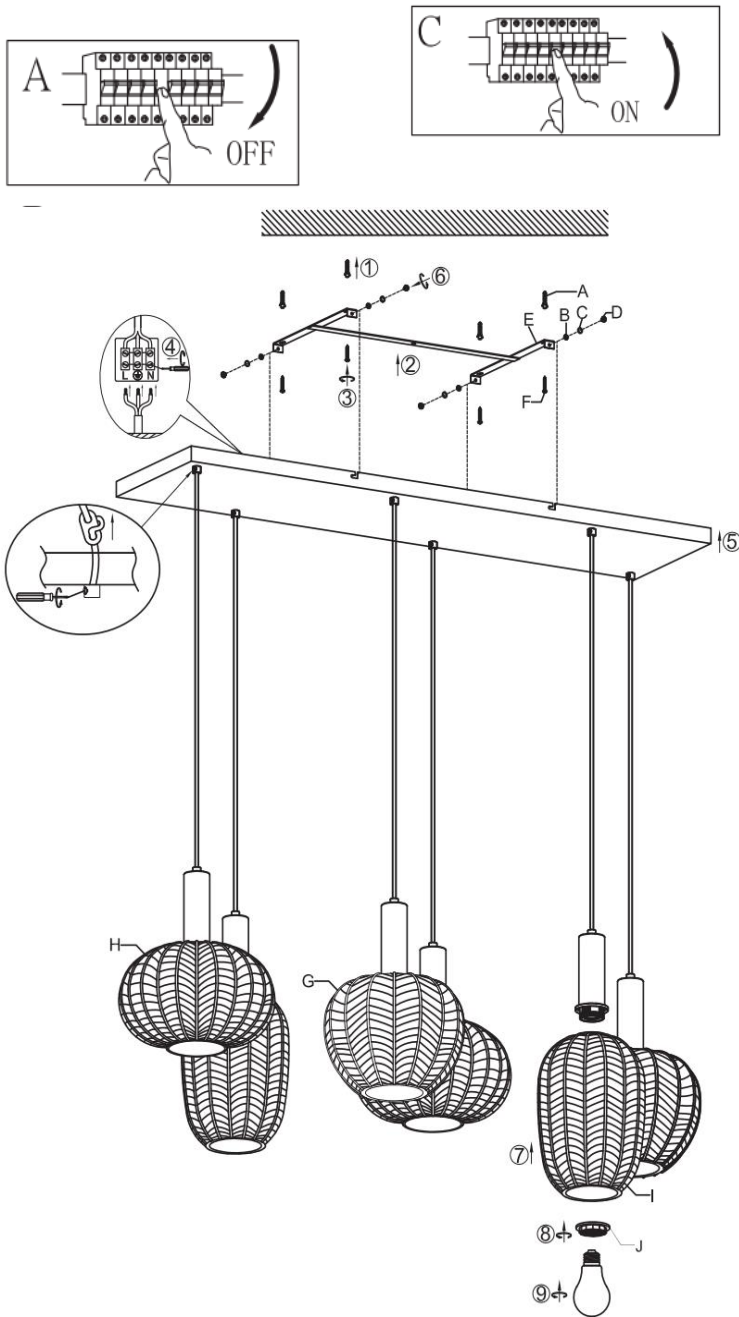

47070122-04

spare parts		
code	part	item no.
A	x4	47070122/04
B	— x4	47070122/04
C	— x4	47070122/04
D	x4	47070122/04
E	x1	47070122/04
F	x4	47070122/04
G	x2	47070122/04
H	x2	47070122/04
I	x2	47070122/04
J	x6	47070122/04

BDSK Handels GmbH & Co. KG

Mergentheimer Straße 59

97084 Würzburg, Nemačka

www.moemax.com

info@moemax.at