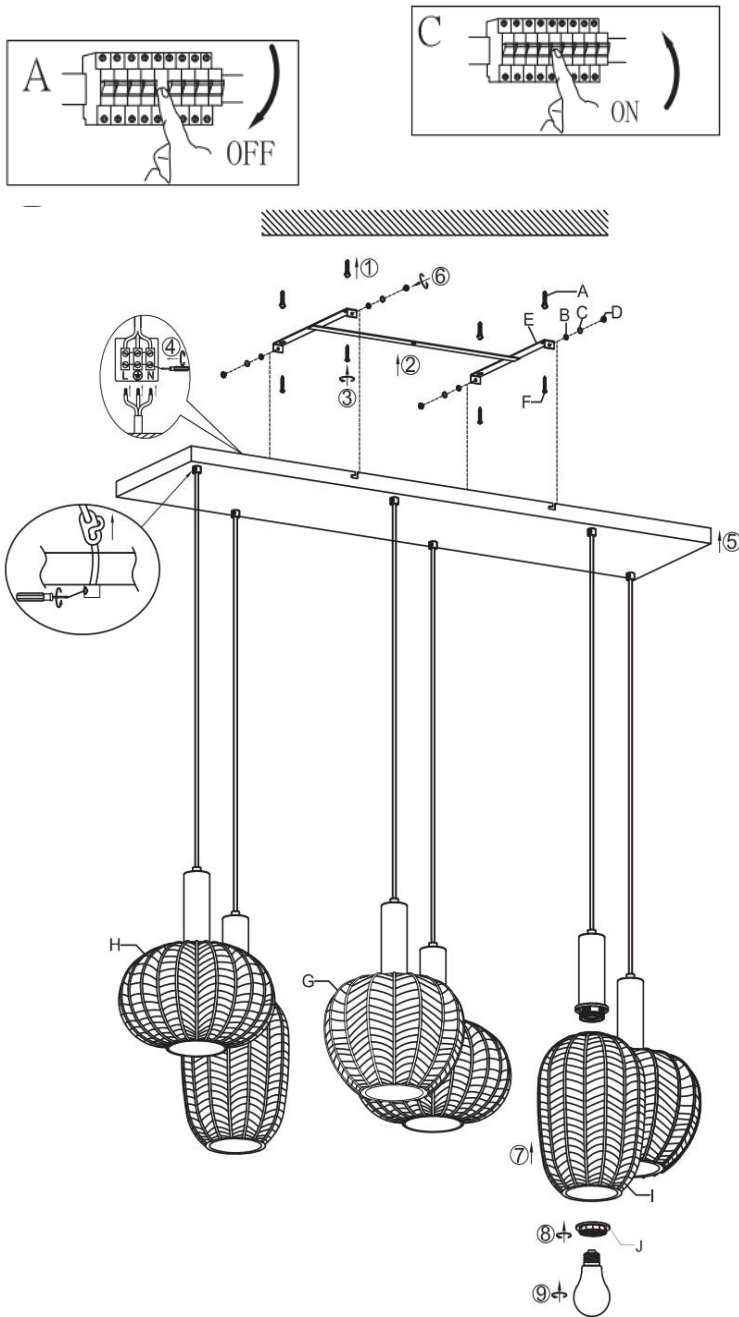

47070122-04

spare parts		
code	part	item no.
A	x4	47070122/04
B	x4	47070122/04
C	x4	47070122/04
D	x4	47070122/04
E	x1	47070122/04
F	x4	47070122/04
G	x2	47070122/04
H	x2	47070122/04
I	x2	47070122/04
J	x6	47070122/04

BDSK Handels GmbH & Co. KG

Mergentheimer Straße 59

97084 Würzburg, Germania

www.moemax.com

info@moemax.at