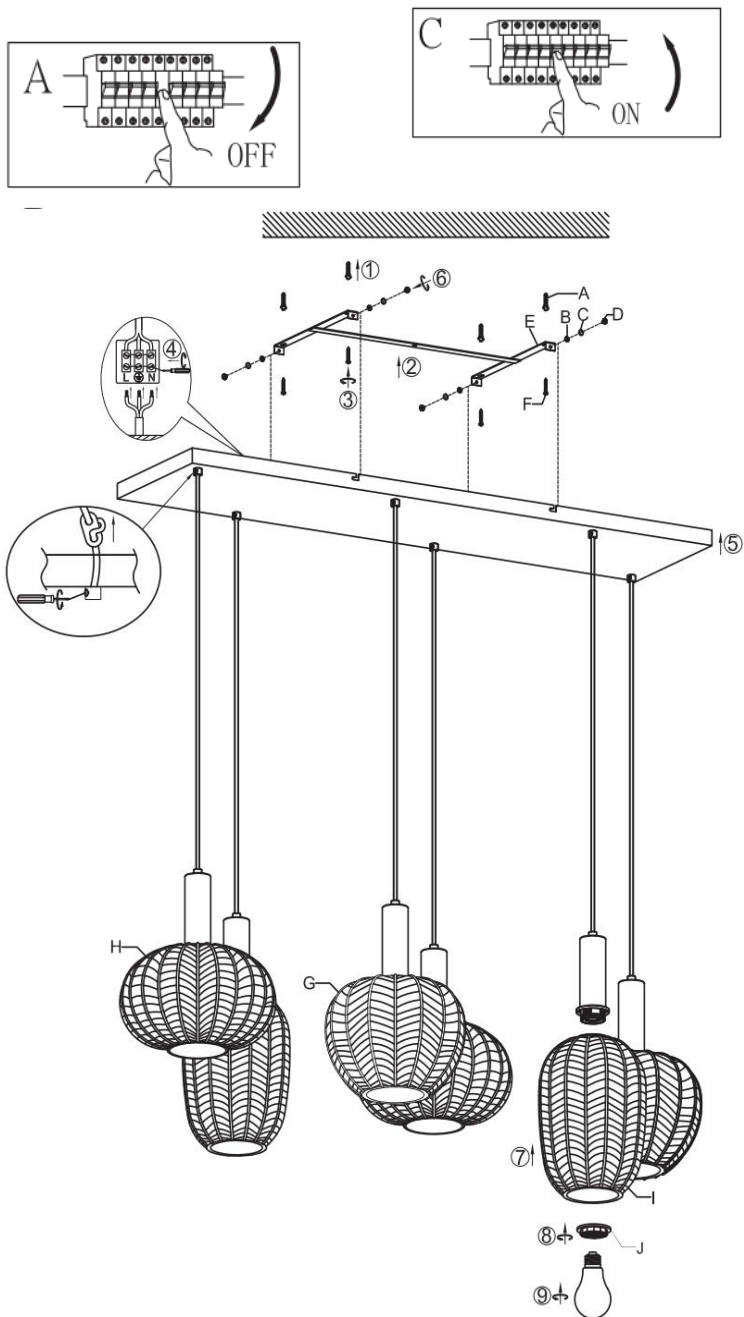

47070122-04

spare parts		
code	part	item no.
A	x4	47070122/04
B	x4	47070122/04
C	x4	47070122/04
D	x4	47070122/04
E	x1	47070122/04
F	x4	47070122/04
G	x2	47070122/04
H	x2	47070122/04
I	x2	47070122/04
J	x6	47070122/04

BDSK Handels GmbH & Co. KG

Mergentheimer Strasse 59

97084 Würzburg, Allemagne

www.moemax.com

info@moemax.at