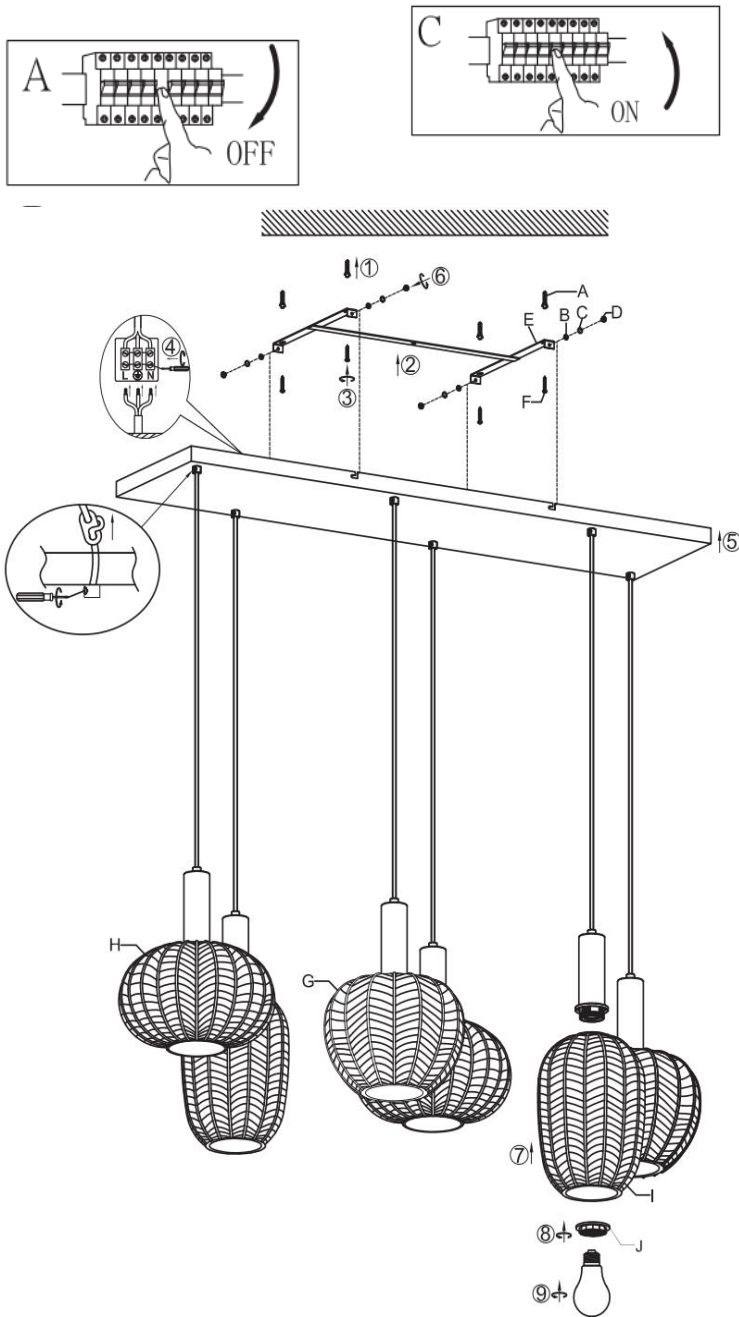

47070122-04

spare parts		
code	part	item no.
A	x4	47070122/04
B	x4	47070122/04
C	x4	47070122/04
D	x4	47070122/04
E	x1	47070122/04
F	x4	47070122/04
G	x2	47070122/04
H	x2	47070122/04
I	x2	47070122/04
J	x6	47070122/04

BDSK Handels GmbH & Co. KG

Mergentheimer Straße 59

97084 Würzburg, Nemčija

www.moemax.com

info@moemax.at