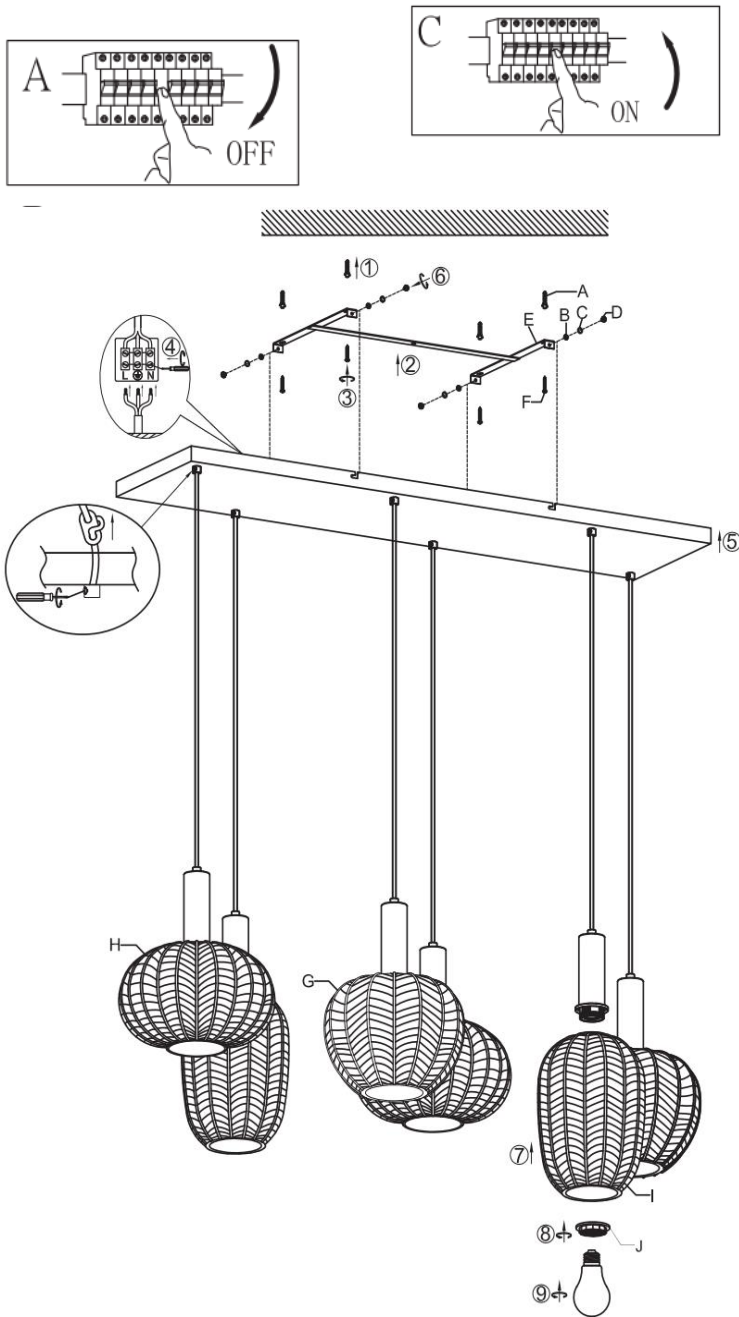

47070122-04

spare parts		
code	part	item no.
A	x4	47070122/04
B	— x4	47070122/04
C	— x4	47070122/04
D	x4	47070122/04
E	x1	47070122/04
F	x4	47070122/04
G	x2	47070122/04
H	x2	47070122/04
I	x2	47070122/04
J	x6	47070122/04

BDSK Handels GmbH & Co. KG

Mergentheimer Straße 59

97084 Würzburg, Niemcy

www.moemax.com

info@moemax.at