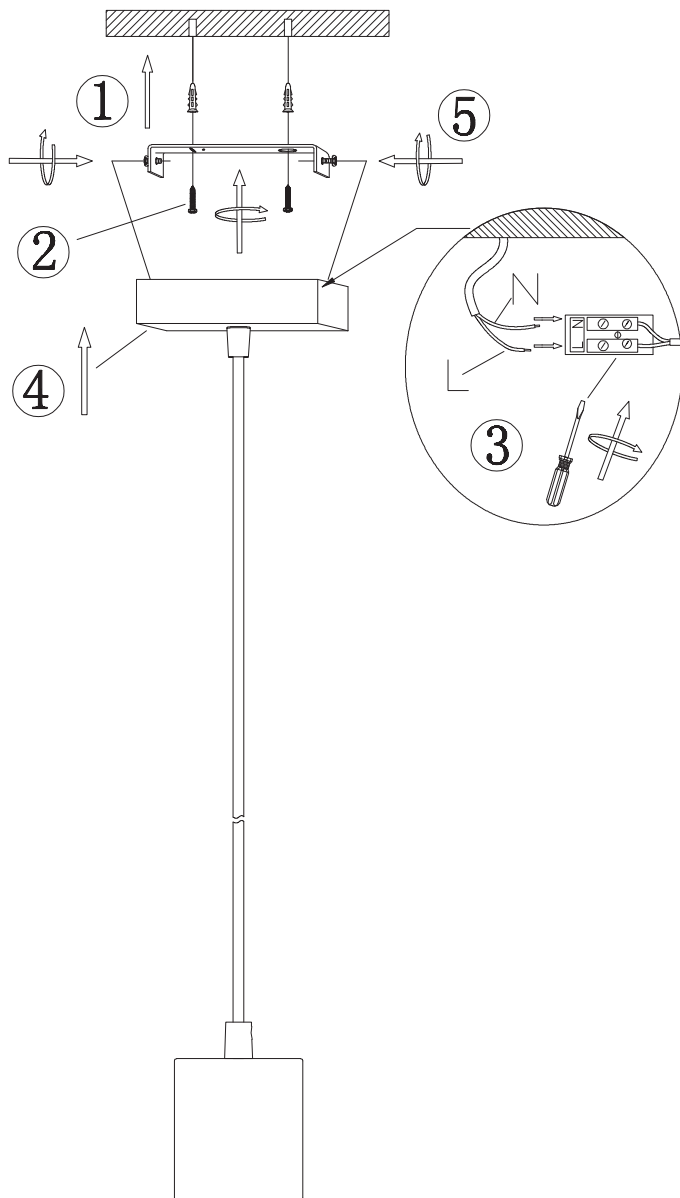

82270665

230V~50Hz
1xE27/max.60W