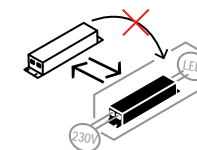

BDSK Handels GmbH & CO. KG,
Mergentheimer Straße 59,
97084, Würzburg, Germany,
www.moemax.com
info@moemax.at