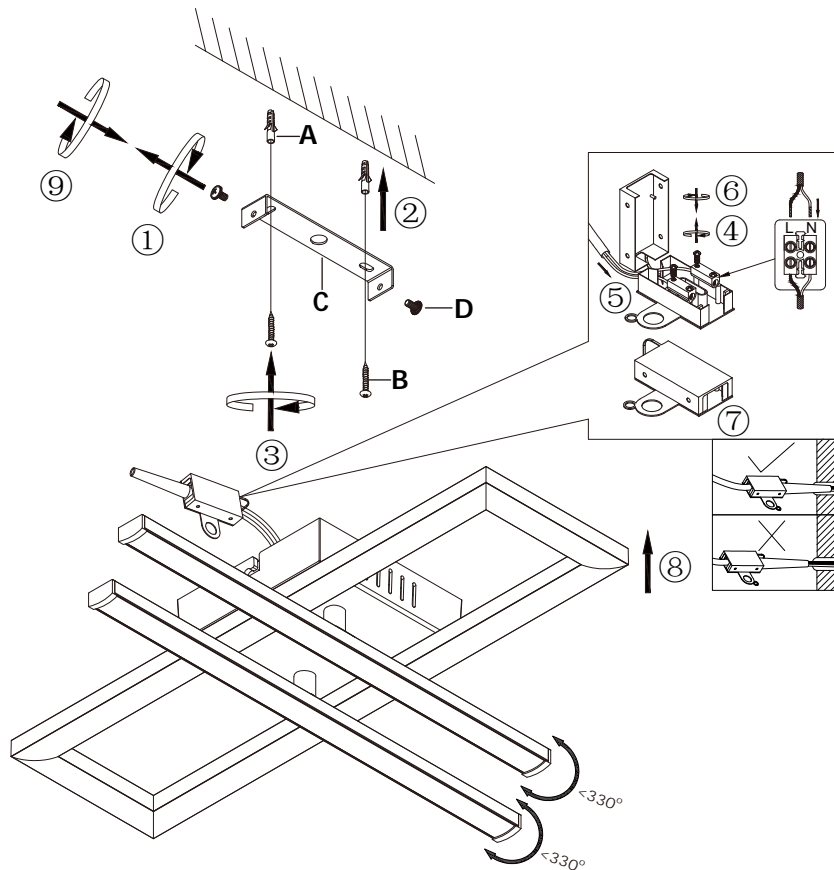

# mömax

spare parts

code	part	code	part
A	 x2PC	B	 x2PC
C	 x1PC	D	 x2PC

DE: Dieses Produkt enthält eine Lichtquelle der Energieeffizienzklasse: E.

CZ: Tento výrobek obsahuje svítidlo třídy energetické účinnosti: E.