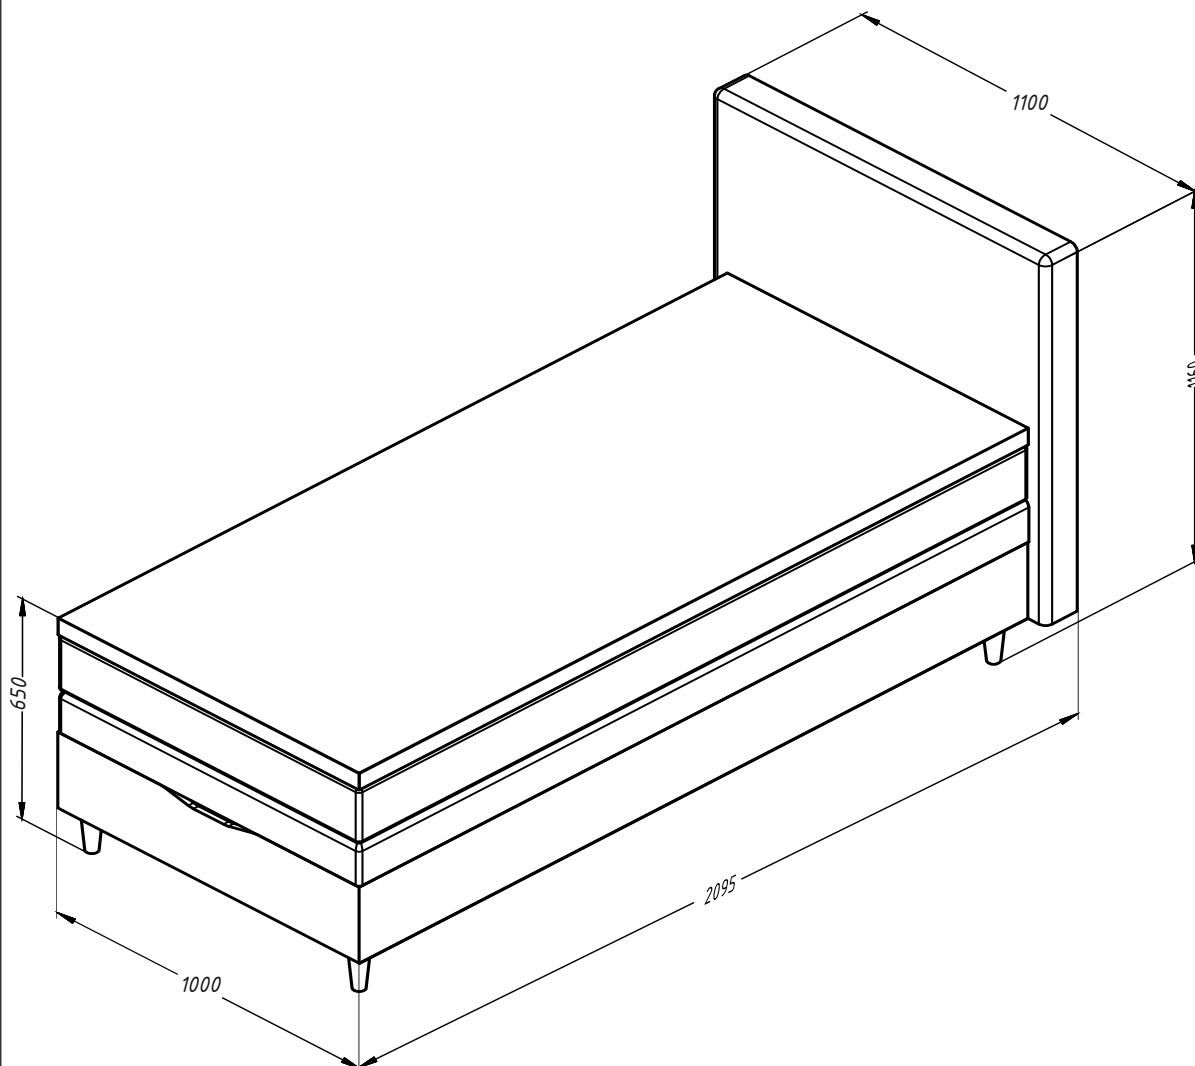

MIAMI 1,0

45min

DE	Montageanleitung	HR	Upute za montažu
SE	Installation manual	HU	Telepítési útmutató
CZ	Montážní návod	SK	Inštalčná príručka
EN	Installation manual	SI	Navodila za montažo

		SIZE (mm)	QUAN	№ PACK
1	A	2000x1000x170	1	1/3
2	C	2000x1000x120	1	1/3
3	G		2	1/3
4	E	2000x1000x40	1	1/3
5	D	2000x1000x170	1	2/3
6	F	1100x1060x95	1	3/3

①  x2
d36 h100MM

② $\varnothing 6 \times 90$ x4

③  x1

Ⓒ x4
 d50 h100MM

④ x4
6x18
