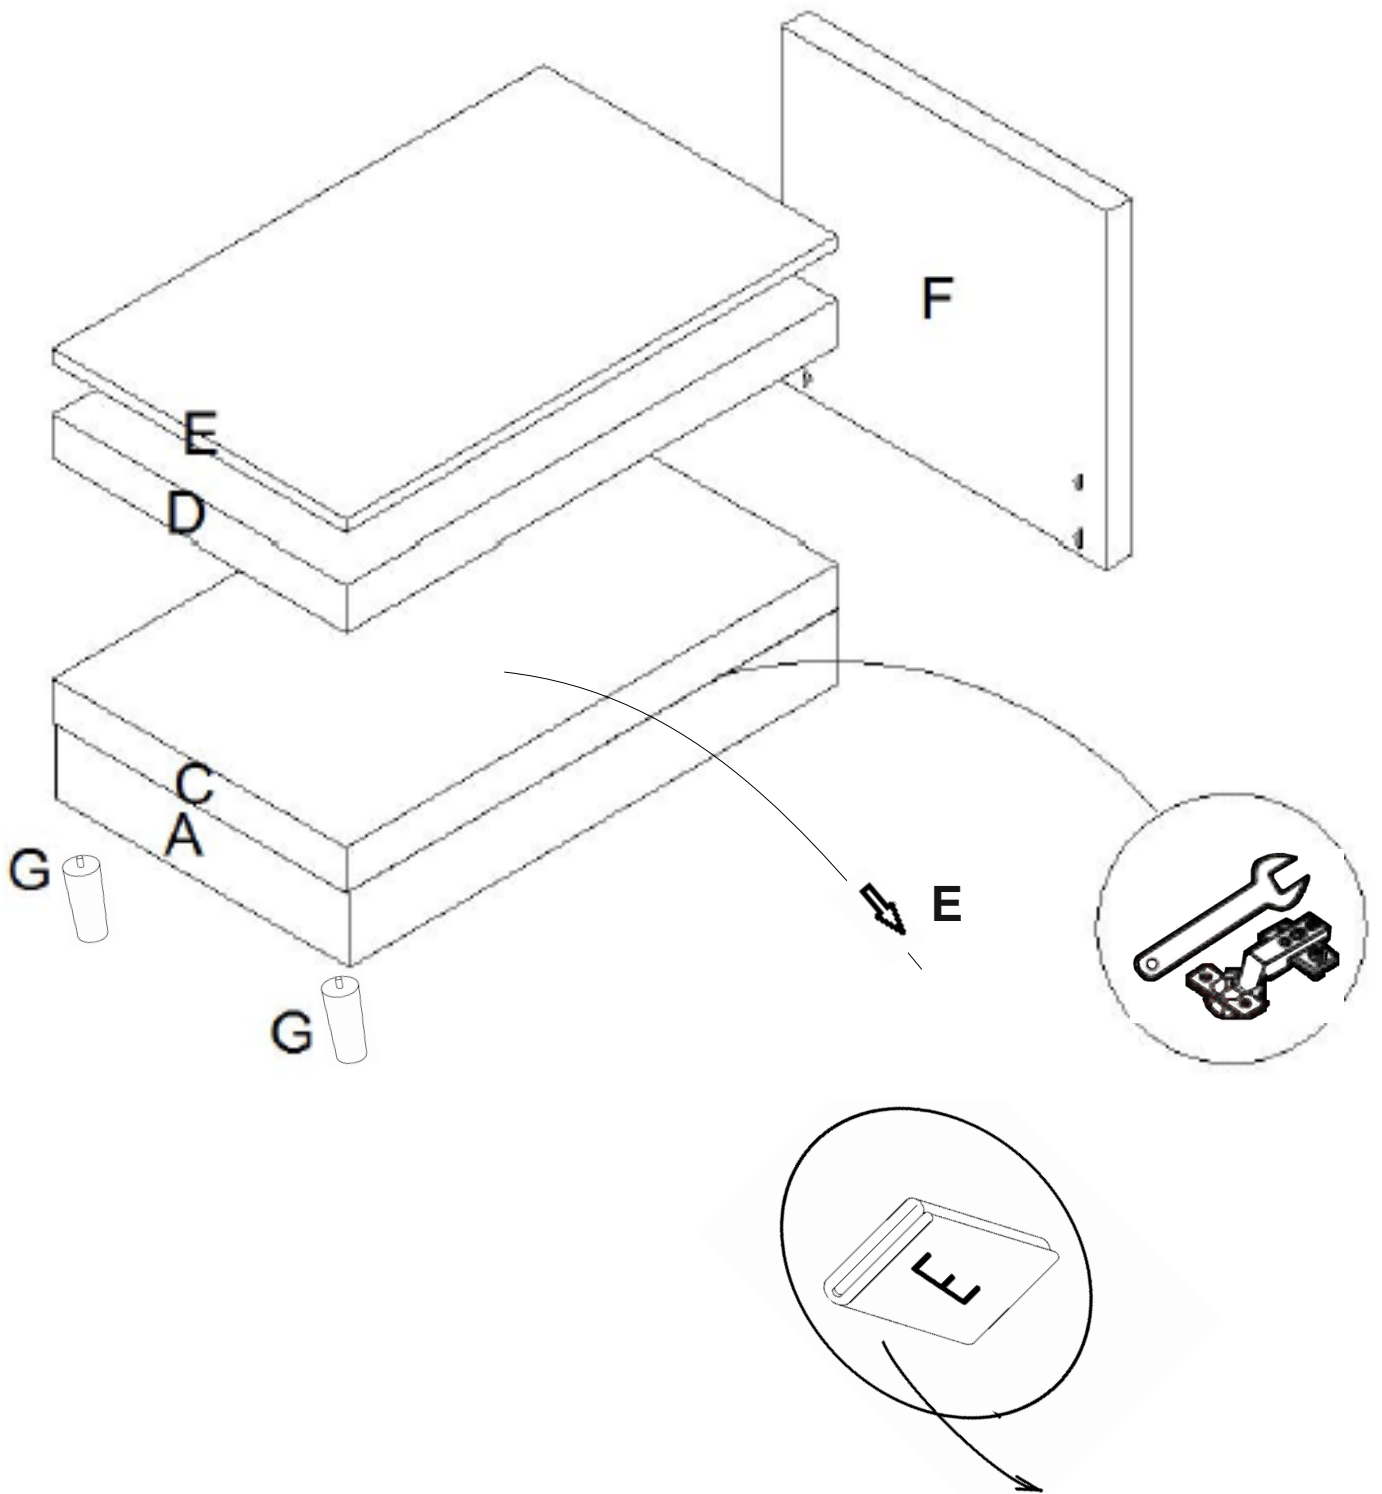

MIAMI 1,0

45min

DE	Montageanleitung	HR	Upute za montažu
SE	Installation manual	HU	Telepítési útmutató
CZ	Montážní návod	SK	Inštalčná príručka
EN	Installation manual	SI	Navodila za montažo

		SIZE (mm)	QUAN	№ PACK
1	A	2000x1000x170	1	1/3
2	C	2000x1000x120	1	1/3
3	G		2	1/3
4	E	2000x1000x40	1	1/3
5	D	2000x1000x170	1	2/3
6	F	1100x1060x95	1	3/3

①  x2
d36 h100MM

② $\varnothing 6 \times 90$ x4

③  x1

Ⓒ x4
 d50 h100MM

④ x4
6x18
