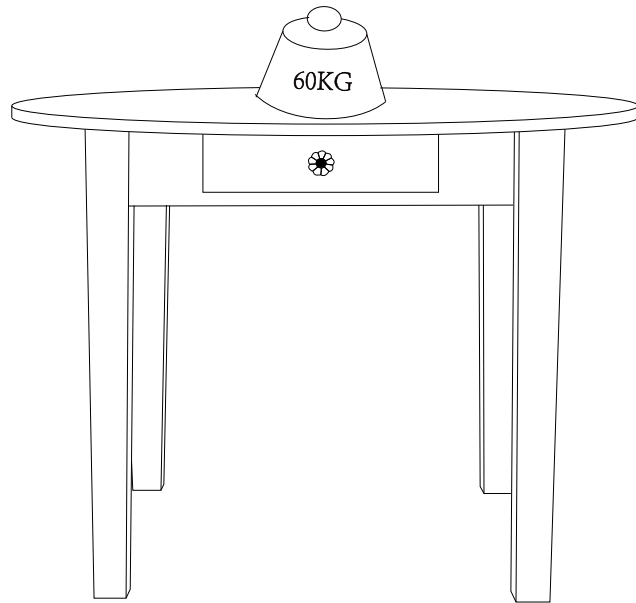

07260035-02

2PERS.

15 MIN

A	X8	C	X8	D	X8	E	X8
M8X55mm		18mm		13mm			

1

A	X8	C	X8	D	X8	E	X8
M8X55mm		18mm		13mm			

2