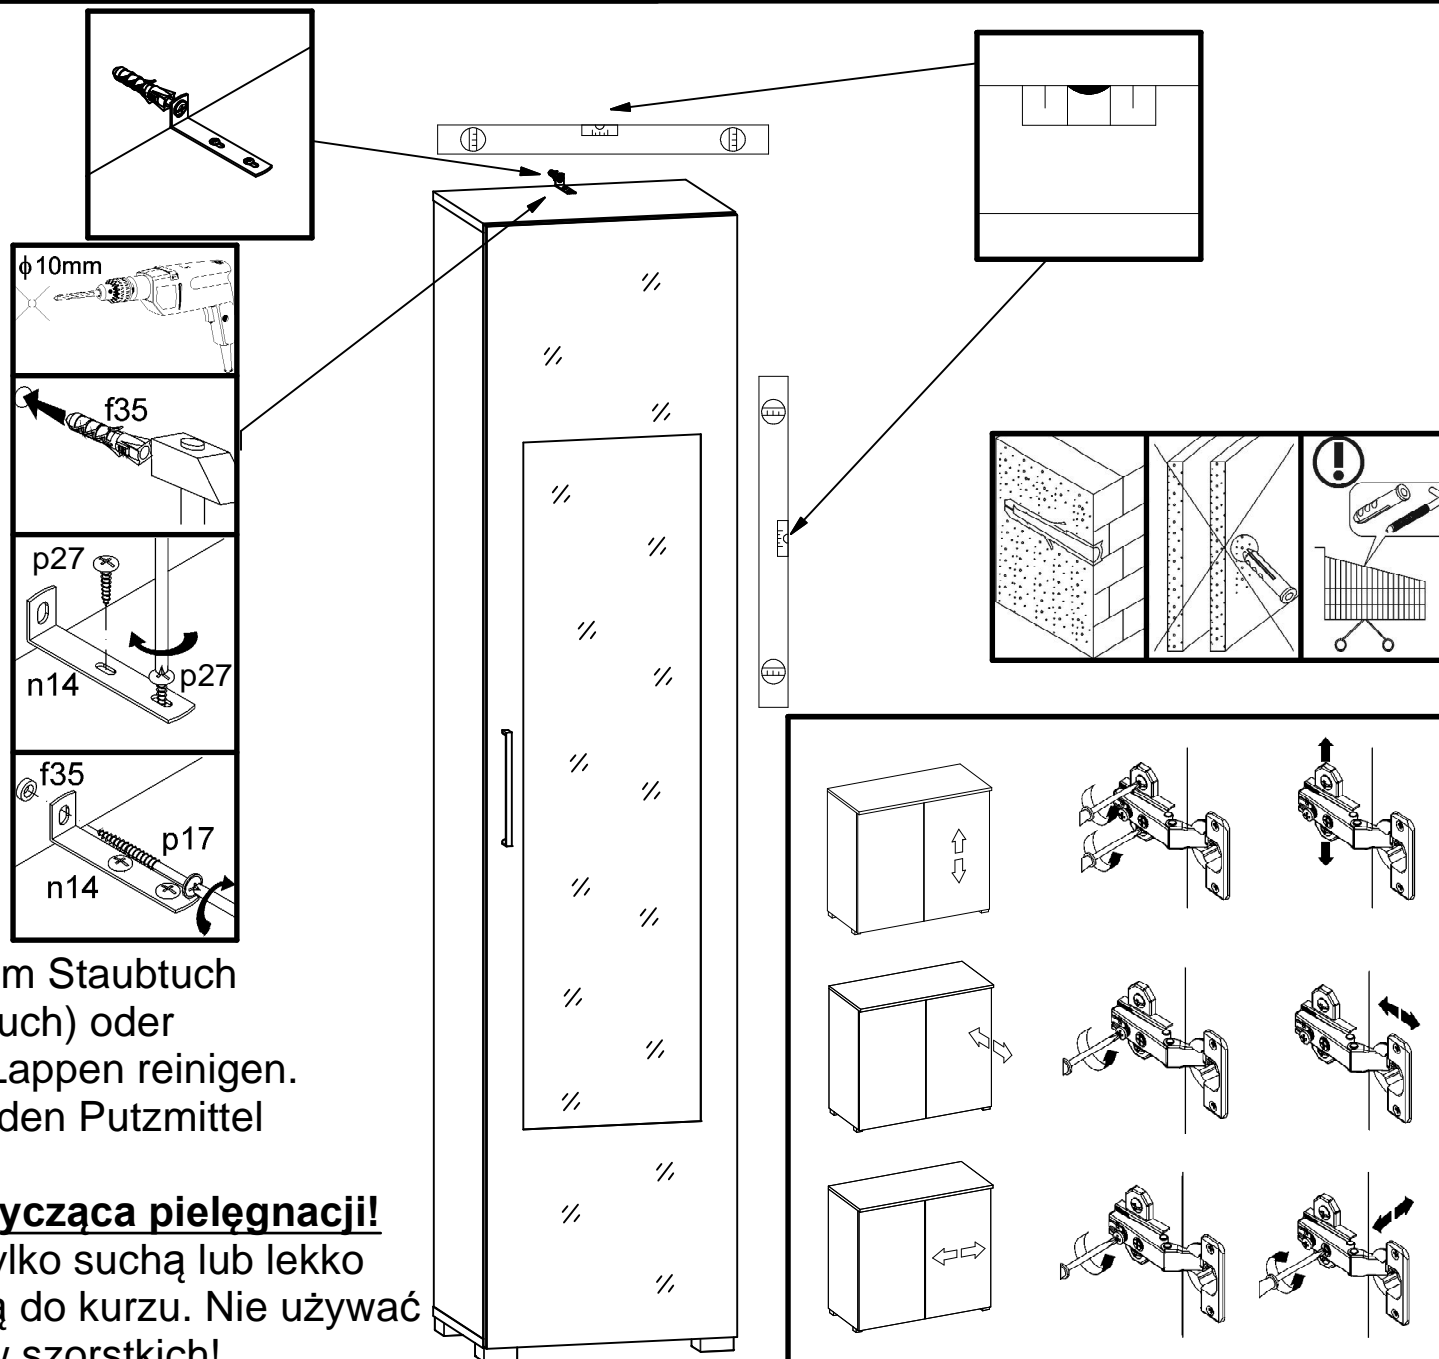

7

Pflegehinweis!

Bitte nur mit einem Staubtuch
(kein Microfasertuch) oder
einem feuchten Lappen reinigen.
KEINE scheuernden Putzmittel
verwenden!

Wskazówka dotycząca pielęgnacji!

Proszę czyścić tylko suchą lub lekko
wilgotną szmatką do kurzu. Nie używać
żadnych środków szorstkich!