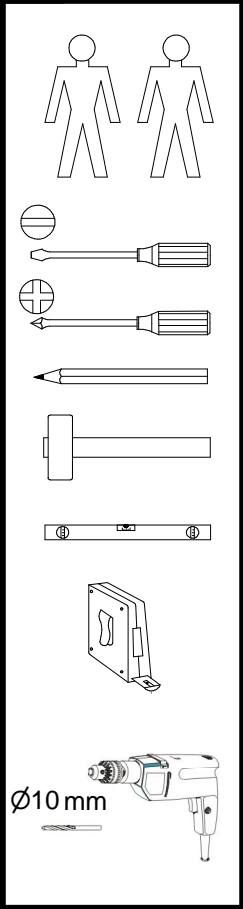

- D** Montageanleitung
- NL** Handleiding voor de montage
- TR** Montaj talimatı
- FR** Instructions de montage
- CZ** Montážní návod
- HU** Összeszerelési útmutató
- GB** Assembly instructions
- PL** Instrukcja montażu
- RU** Инструкция по монтажу
- IT** Istruzioni di montaggio
- RO** Instructiuni de asamblare
- SK** Montážny návod

A	B	C (mm)		D
1	S216-001	1961	446	1/1
2	S216-101	1933	330	1/1
3	S216-102	1933	330	1/1
4	S216-201	450	330	1/1
5	S216-202	450	330	1/1
6	S216-301	417	310	1/1
7	S216-901	1943	427	1/1

4x a102	4x b59	1x 192 mm c342\3	4x Ø7x50 mm e1	32x Ø8x30 mm f1	1x Ø10x50 mm f35	2x M4x25 mm j8	4x k55	8x l1	14x l2	2x 81x21x151.5mm n14	2x Ø4.5xØ6.5 mm o29	5x 170x14x7 o80\1
10x 25x16x10 o80\2	1x o80\3	1x 30W o80\6	2x o43\7	8x Ø4x35 mm p6	1x Ø5x60 mm p17	2x Ø3.5x13 mm p27	8x Ø3.5x15 mm p51	10x Ø2.5x10 mm p53	28x Ø15x12 mm #16 r1	28x r42	28x Ø16 s2	1x z1