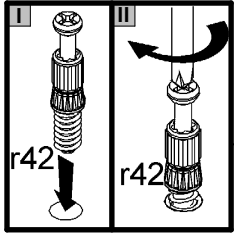

- D** Montageanleitung
- NL** Handleiding voor de montage
- TR** Montaj talimatı
- FR** Instructions de montage
- CZ** Montážní návod
- HU** Összeszerelési útmutató
- GB** Assembly instructions
- PL** Instrukcja montażu
- RU** Инструкция по монтажу
- IT** Istruzioni di montaggio
- RO** Instructiuni de asamblare
- SK** Montážny návod

A	B	C (mm)		D
1	S216-001	1961	446	1/1
2	S216-101	1933	330	1/1
3	S216-102	1933	330	1/1
4	S216-201	450	330	1/1
5	S216-202	450	330	1/1
6	S216-301	417	310	1/1
7	S216-901	1943	427	1/1

4x a102	4x b59	1x 192 mm c342\3	4x Ø7x50 mm e1	32x Ø8x30 mm f1	1x Ø10x50 mm f35	2x M4x25 mm j8	4x k55	8x l1	14x l2	2x 81x21x151.5mm n14	2x Ø4.5xØ6.5 mm o29	5x 170x14x7 o80\1
10x 25x16x10 o80\2	1x o80\3	1x 30W o80\6	2x o43\7	8x Ø4x35 mm p6	1x Ø5x60 mm p17	2x Ø3.5x13 mm p27	8x Ø3.5x15 mm p51	10x Ø2.5x10 mm p53	28x Ø15x12 mm #16 r1	28x r42	28x Ø16 s2	1x z1