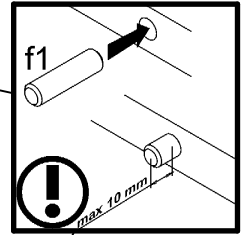

- D** Montageanleitung
- NL** Handleiding voor de montage
- TR** Montaj talimatı
- FR** Instructions de montage
- CZ** Montážní návod
- HU** Összeszerelési útmutató
- GB** Assembly instructions
- PL** Instrukcja montażu
- RU** Инструкция по монтажу
- IT** Istruzioni di montaggio
- RO** Instructiuni de asamblare
- SK** Montážny návod

A	B	C (mm)		D
1	S216-001	1961	446	1/1
2	S216-101	1933	330	1/1
3	S216-102	1933	330	1/1
4	S216-201	450	330	1/1
5	S216-202	450	330	1/1
6	S216-301	417	310	1/1
7	S216-901	1943	427	1/1

4x a102	4x b59	1x 192 mm c342\3	4x Ø7x50 mm e1	32x Ø8x30 mm f1	1x Ø10x50 mm f35	2x M4x25 mm j8	4x k55	8x l1	14x l2	2x 81x21x151.5mm n14	2x Ø4.5xØ6.5 mm o29	5x 170x14x7 o80\1
10x 25x16x10 o80\2	1x o80\3	1x 30W o80\6	2x o43\7	8x Ø4x35 mm p6	1x Ø5x60 mm p17	2x Ø3.5x13 mm p27	8x Ø3.5x15 mm p51	10x Ø2.5x10 mm p53	28x Ø15x12 mm #16 r1	28x r42	28x Ø16 s2	1x z1