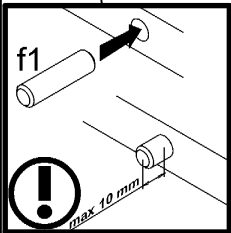

- D** Montageanleitung
- NL** Handleiding voor de montage
- TR** Montaj talimatı
- FR** Instructions de montage
- CZ** Montážní návod
- HU** Összeszerelési útmutató
- GB** Assembly instructions
- PL** Instrukcja montażu
- RU** Инструкция по монтажу
- IT** Istruzioni di montaggio
- RO** Instructiuni de asamblare
- SK** Montážny návod

A	B	C (mm)		D
1	S216-001	1961	446	1/1
2	S216-101	1933	330	1/1
3	S216-102	1933	330	1/1
4	S216-201	450	330	1/1
5	S216-202	450	330	1/1
6	S216-301	417	310	1/1
7	S216-901	1943	427	1/1

4x a102	4x b59	1x 192 mm c342\3	4x Ø7x50 mm e1	32x Ø8x30 mm f1	1x Ø10x50 mm f35	2x M4x25 mm j8	4x k55	8x l1	14x l2	2x 81x21x151.5mm n14	2x Ø4.5xØ6.5 mm o29	5x 170x14x7 o80\1
10x 25x16x10 o80\2	1x o80\3	1x 30W o80\6	2x o43\7	8x Ø4x35 mm p6	1x Ø5x60 mm p17	2x Ø3.5x13 mm p27	8x Ø3.5x15 mm p51	10x Ø2.5x10 mm p53	28x Ø15x12 mm #16 r1	28x r42	28x Ø16 s2	1x z1