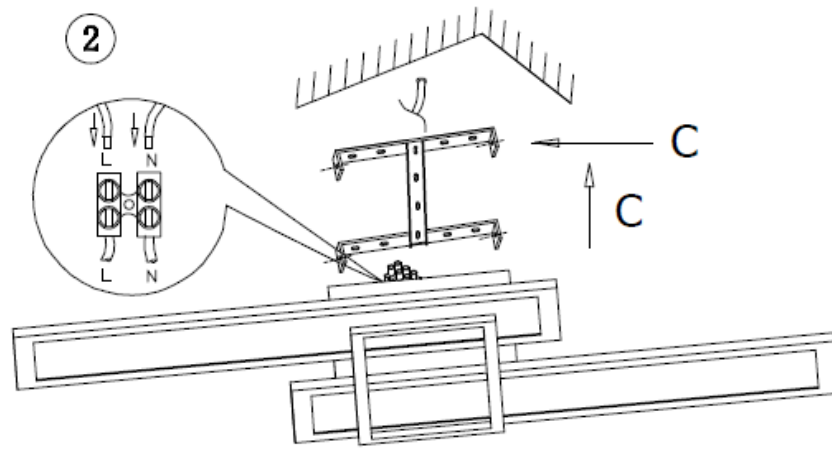

# C13726MM / 82271231

Ein/Aus & Koppeln

Nacht-Modus

Helligkeit +

Helligkeit -

Farbtemperaturänderung

Zeit eingerichtet, 60s später  
schaltet sich der Artikel aus

Farbtemperatur +