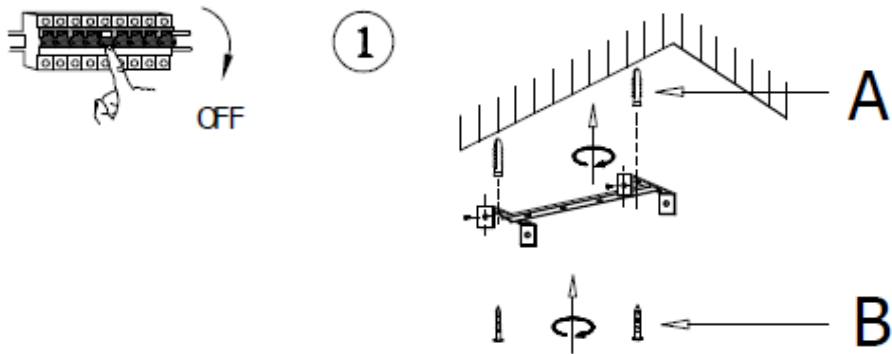

# C13726MM / 82271231

Ein/Aus & Koppeln

Nacht-Modus

Helligkeit +

Helligkeit -

Farbtemperaturänderung

Zeit eingerichtet, 60s später  
schaltet sich der Artikel aus

Farbtemperatur +

Farbtemperatur -

2x AAA Batterie

Kopplung: Schalten Sie das Gerät länger als 10 Sekunden aus, schalten Sie es dann ein und drücken Sie sofort die Kopplungstaste. Wenn der Artikel blinkt, ist die Kopplung abgeschlossen.