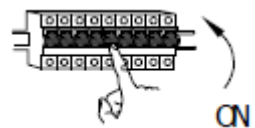

# C13726MM / 82271231

Ein/Aus & Koppeln

Nacht-Modus

Helligkeit +

Helligkeit -

Farbtemperaturänderung

Zeit eingerichtet, 60s später  
schaltet sich der Artikel aus

Farbtemperatur +

Farbtemperatur -

2x AAA Batterie

Kopplung: Schalten Sie das Gerät länger als 10 Sekunden aus, schalten Sie es dann ein und drücken Sie sofort die Kopplungstaste. Wenn der Artikel blinkt, ist die Kopplung abgeschlossen.