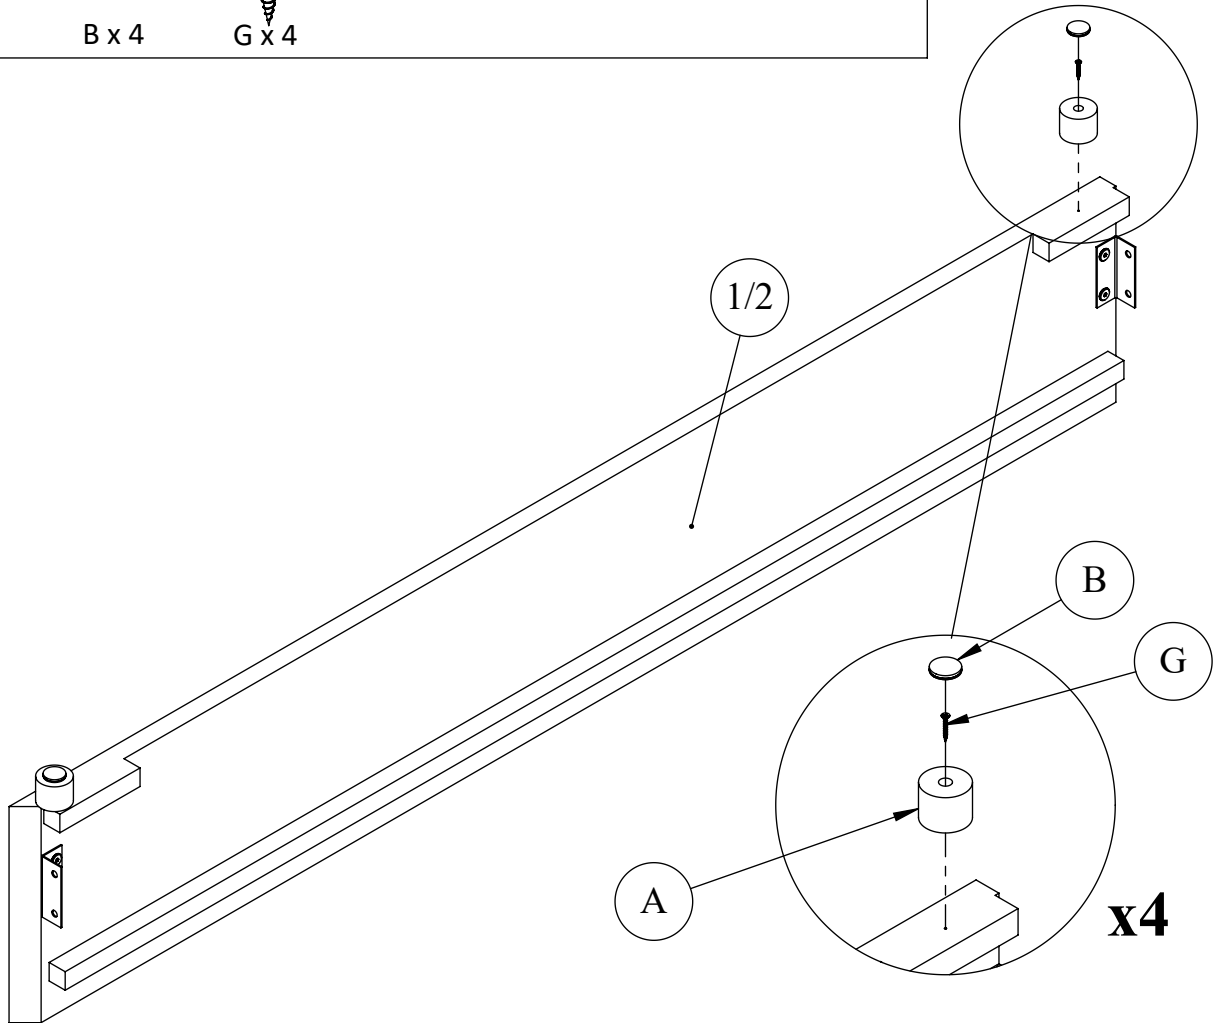

# MARCO

195 cm

72h

60 min

A x 6	B x 6	C x 1	D x 4	E x 12
F x 4	G x 48	H x 2	I x 2	J x 1
K x 1	L x 4	M x 4	N x 4	O x 4

P x 4

1x1 (C1)	2x1 (C1)	3x1 (C1)	4x1 (C2)	5x1 (C2)
6 x 1 (C2)	7 x 1 (C2)	8x1 (C3)	9x1 (C4)	

 M8x30  
O x 4

 4x30  
P x 2

 M8x16

E x 4

 4x30  
P x 2

 M6x16  
N x 2

 M x 2