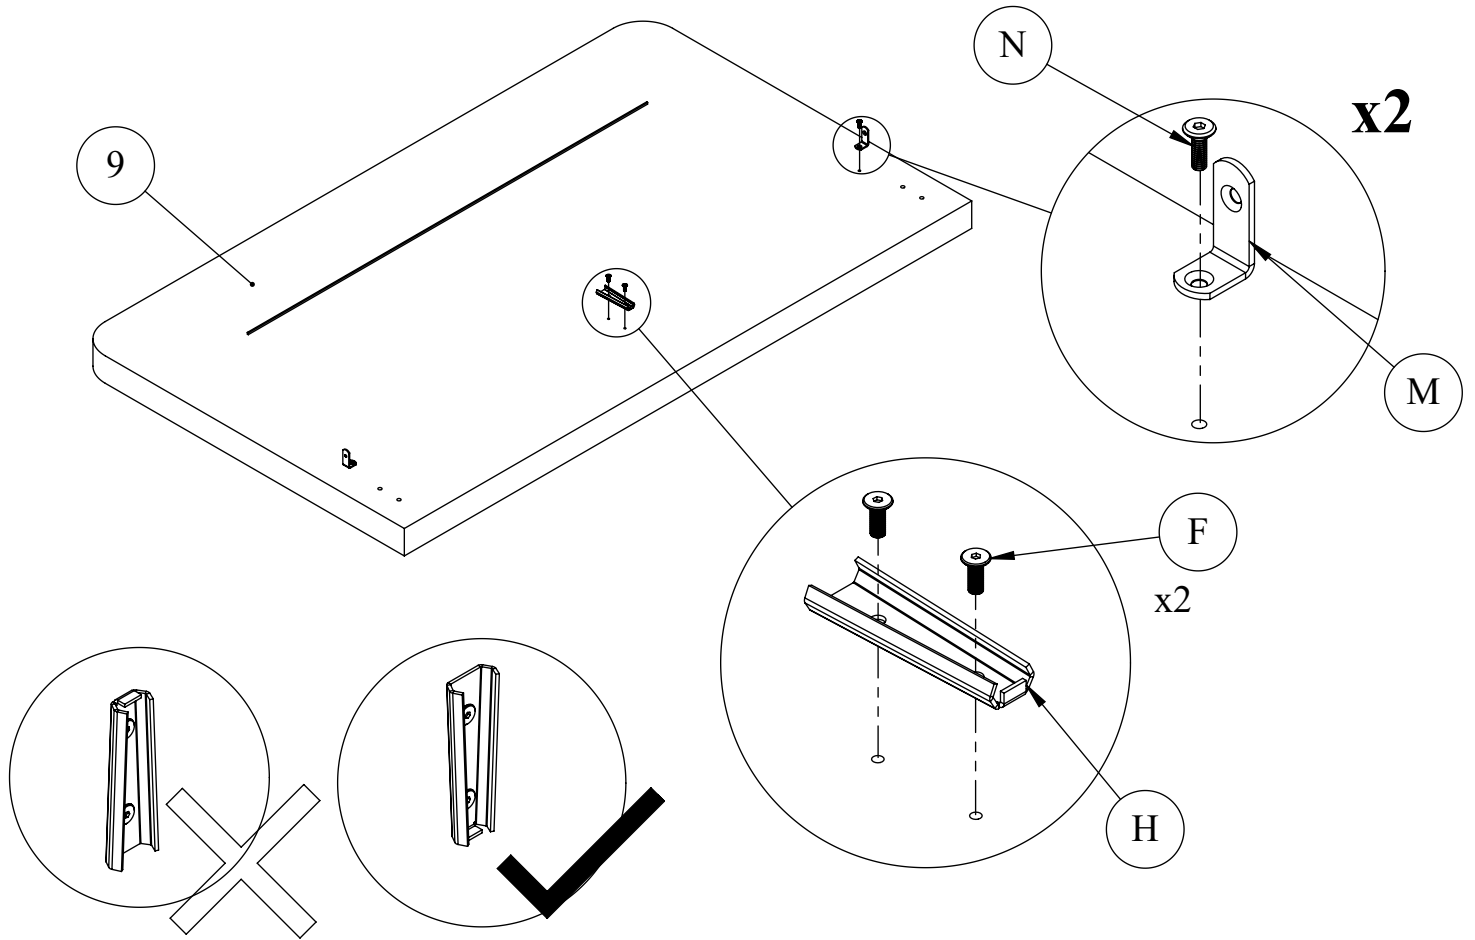

# MARCO

195 cm

72h

60 min

A x 6	B x 6	C x 1	D x 4	E x 12
F x 4	G x 48	H x 2	I x 2	J x 1
K x 1	L x 4	M x 4	N x 4	O x 4

P x 4

1x1 (C1)	2x1 (C1)	3x1 (C1)	4x1 (C2)	5x1 (C2)
6 x 1 (C2)	7 x 1 (C2)	8x1 (C3)	9x1 (C4)	

 M8x30  
O x 4

 4x30  
P x 2

 M8x16

E x 4

 4x30  
P x 2

 M6x16  
N x 2

 M x 2