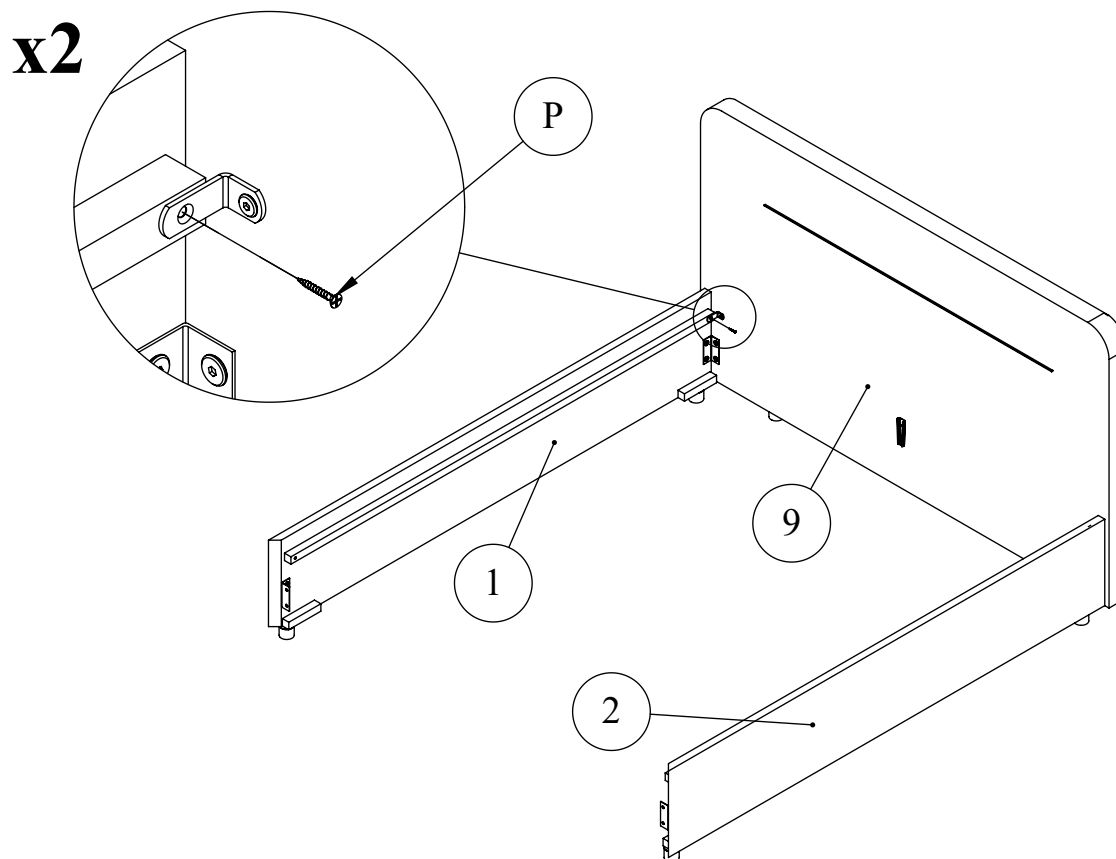

# MARCO

195 cm

72h

60 min

A x 6	B x 6	C x 1	D x 4	E x 12
F x 4	G x 48	H x 2	I x 2	J x 1
K x 1	L x 4	M x 4	N x 4	O x 4

P x 4

1x1 (C1)	2x1 (C1)	3x1 (C1)	4x1 (C2)	5x1 (C2)
6 x 1 (C2)	7 x 1 (C2)	8x1 (C3)	9x1 (C4)	

 M8x30  
O x 4

 4x30  
P x 2

 M8x16

E x 4

 4x30  
P x 2

 M6x16  
N x 2

 M x 2