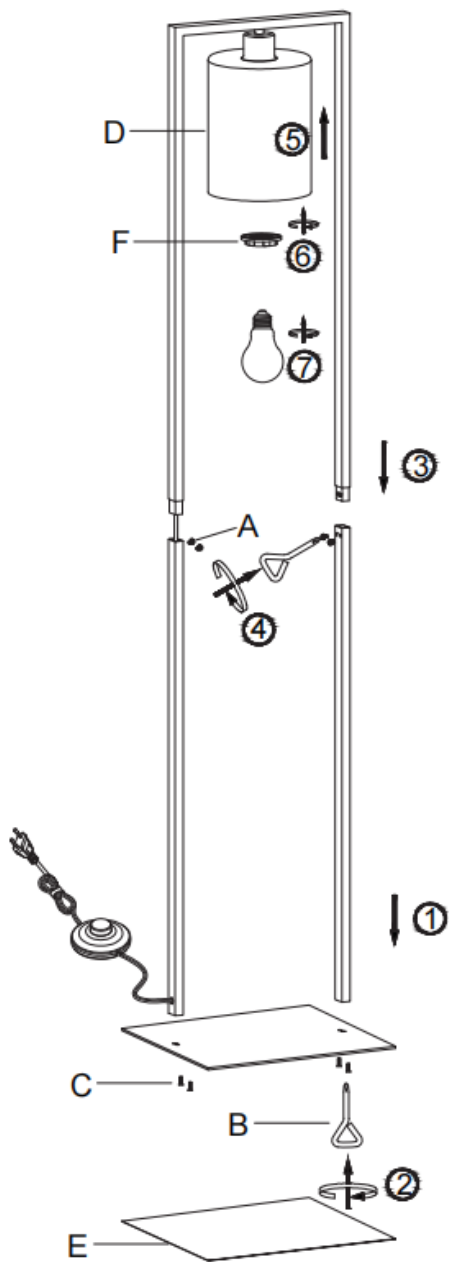

47070132

spare parts		
code	parts	item no.
A	X4	47070132
B	X1	47070132
C	X4	47070132
D	X1	47070132
E	X1	47070132
F	X1	47070132

BDSK Handels GmbH & Co. KG

Mergentheimer Straße 59

97084 Würzburg, Nemčija.

www.moemax.com

info@moemax.at