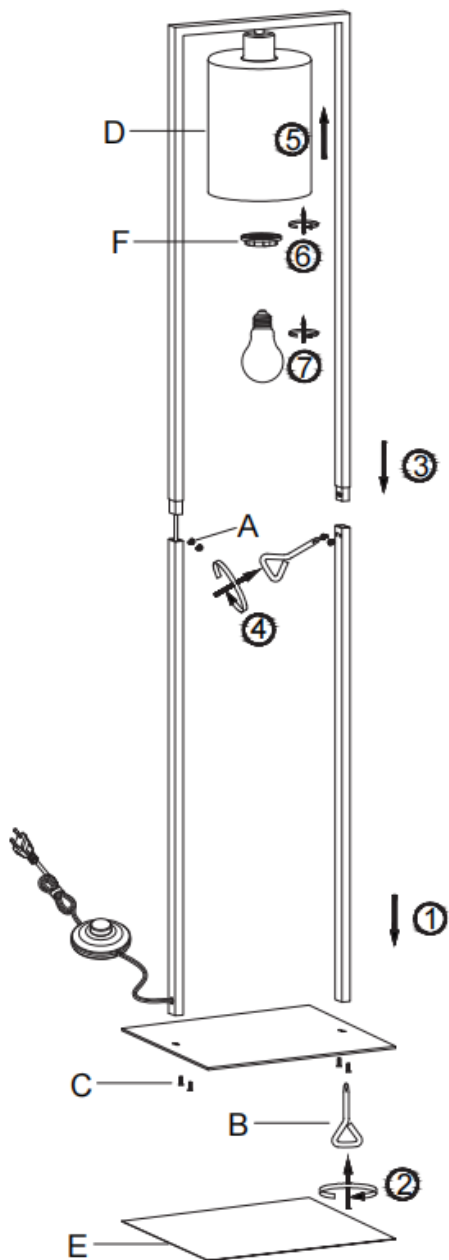

47070132

spare parts		
code	parts	item no.
A	X4	47070132
B	X1	47070132
C	X4	47070132
D	X1	47070132
E	X1	47070132
F	X1	47070132

BDSK Handels GmbH & Co. KG
Mergentheimer Straße 59
97084 Würzburg, Deutschland.
www.moemax.com
info@moemax.at