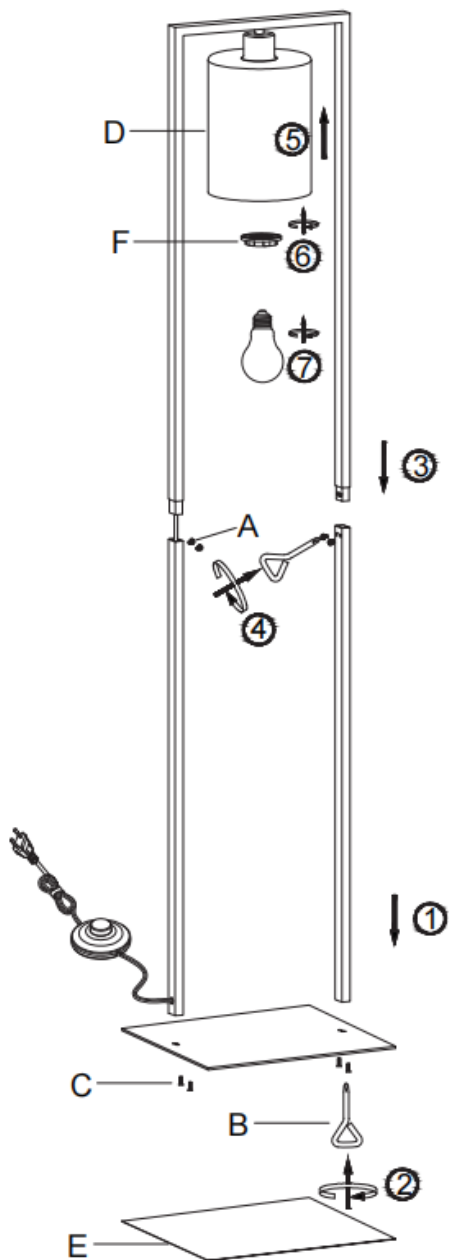

47070132

spare parts		
code	parts	item no.
A	X4	47070132
B	X1	47070132
C	X4	47070132
D	X1	47070132
E	X1	47070132
F	X1	47070132

BDSK Handels GmbH & Co. KG

Mergentheimer Straße 59

97084 Würzburg, Nemecko

www.moemax.com

info@moemax.at