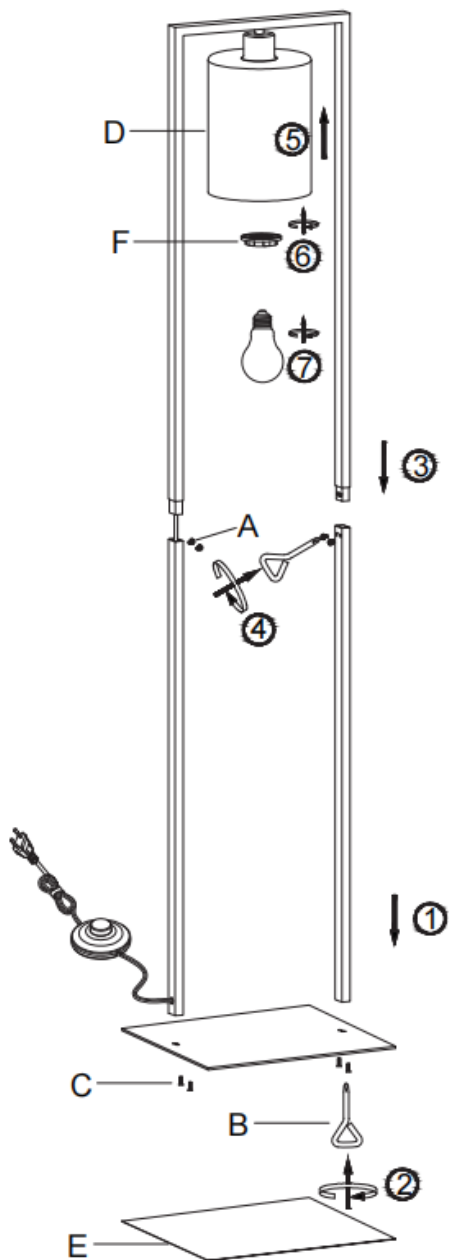

47070132

spare parts		
code	parts	item no.
A	X4	47070132
B	X1	47070132
C	X4	47070132
D	X1	47070132
E	X1	47070132
F	X1	47070132

BDSK Handels GmbH & Co. KG
Mergentheimer Straße 59
97084 Wurtzbourg, Allemagne.
www.moemax.com
info@moemax.at