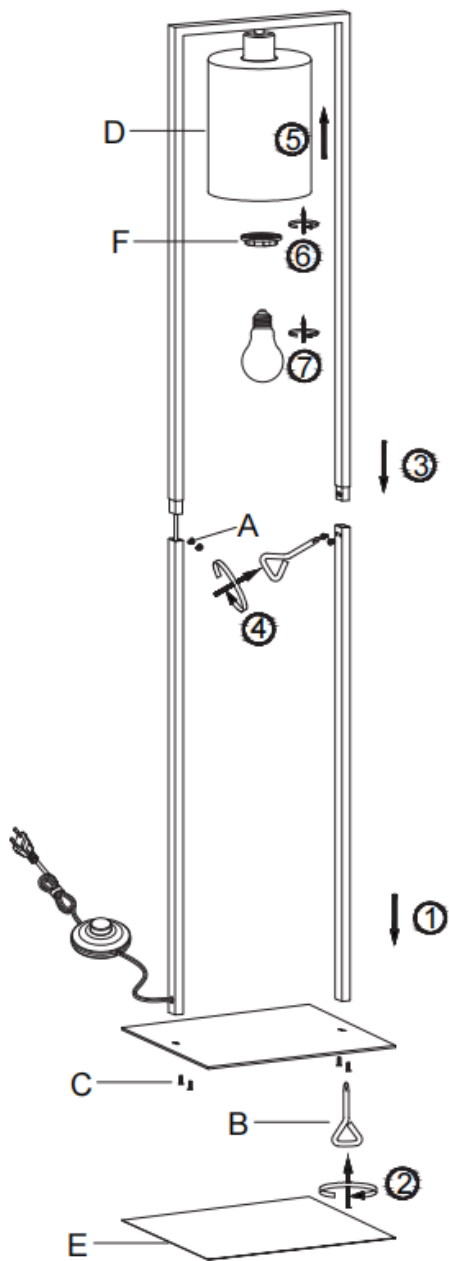

spare parts		
code	parts	item no.
A	X4	47070132
B	X1	47070132
C	X4	47070132
D	X1	47070132
E	X1	47070132
F	X1	47070132

BDSK Handels GmbH & Co. KG
Mergentheimer Straße 59
97084 Würzburg, Nemačka.
www.moemax.com
info@moemax.at