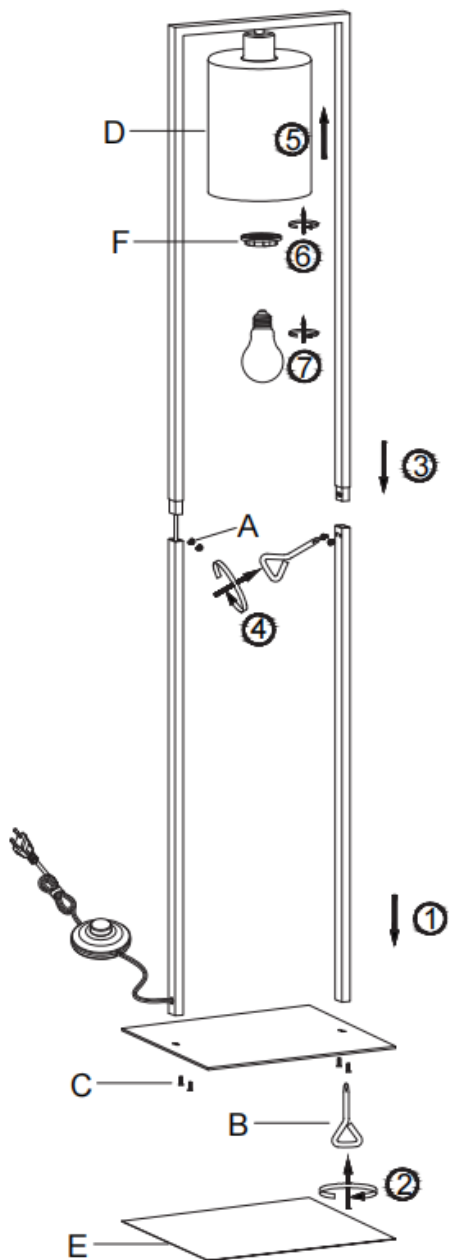

47070132

spare parts		
code	parts	item no.
A	X4	47070132
B	X1	47070132
C	X4	47070132
D	X1	47070132
E	X1	47070132
F	X1	47070132

BDSK Handels GmbH & Co. KG

Mergentheimer Straße 59

97084 Würzburg, Německo.

www.moemax.com

info@moemax.at