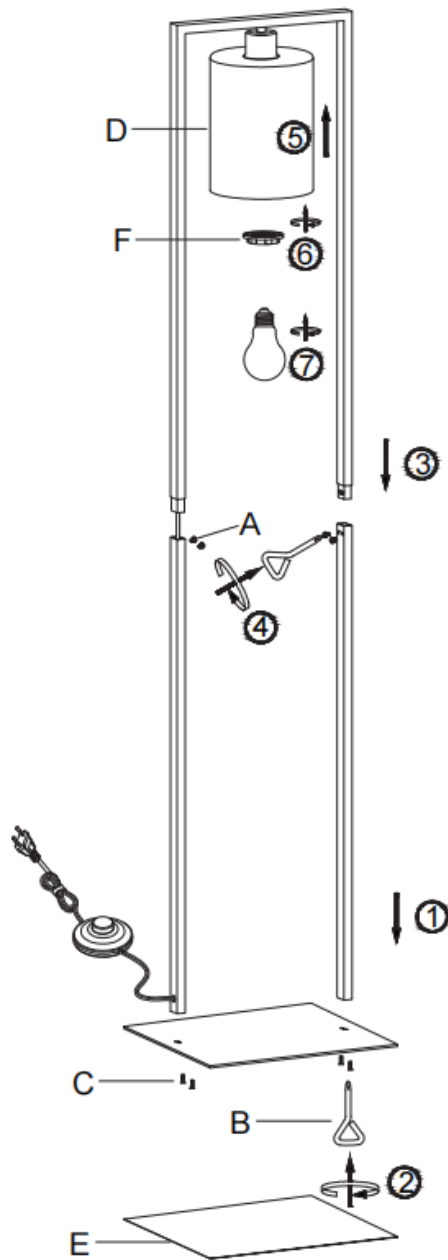

47070132

spare parts		
code	parts	item no.
A	X4	47070132
B	X1	47070132
C	X4	47070132
D	X1	47070132
E	X1	47070132
F	X1	47070132

BDSK Handels GmbH & Co. KG
Mergentheimer Straße 59
97084 Würzburg, Deutschland.
www.moemax.com
info@moemax.at