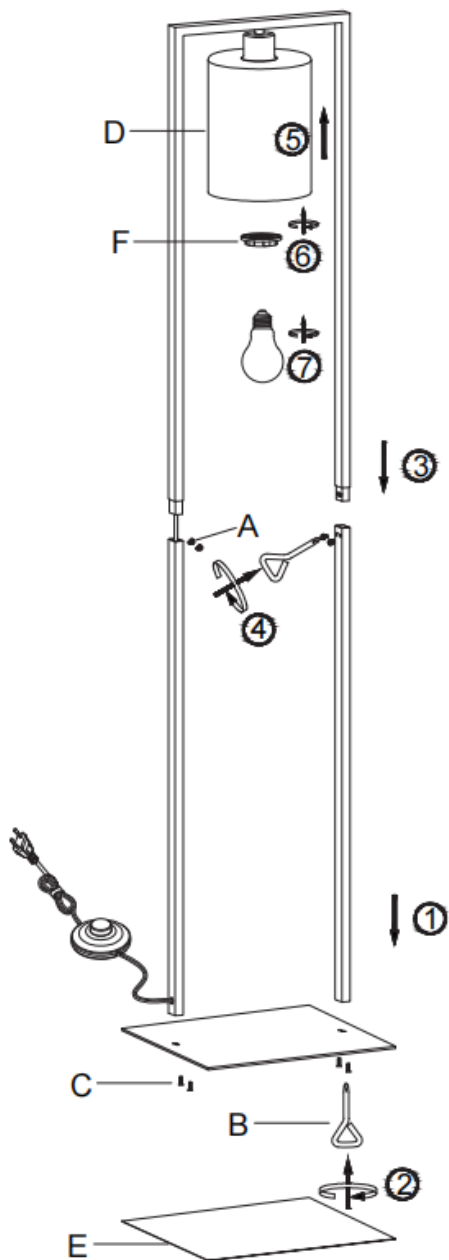

47070132

spare parts		
code	parts	item no.
A	X4	47070132
B	X1	47070132
C	X4	47070132
D	X1	47070132
E	X1	47070132
F	X1	47070132

BDSK Handels GmbH & Co. KG

Mergentheimer Straße 59

97084 Würzburg, Niemcy.

www.moemax.com

info@moemax.at