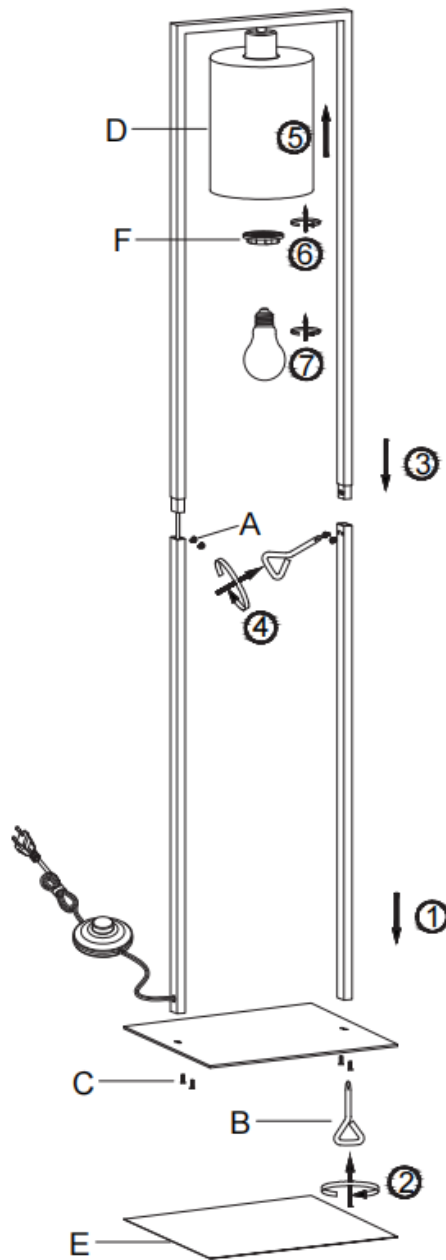

47070132

spare parts		
code	parts	item no.
A	X4	47070132
B	X1	47070132
C	X4	47070132
D	X1	47070132
E	X1	47070132
F	X1	47070132

BDSK Handels GmbH & Co. KG

Mergentheimer Straße 59

97084 Würzburg, Germania.

www.moemax.com

info@moemax.at