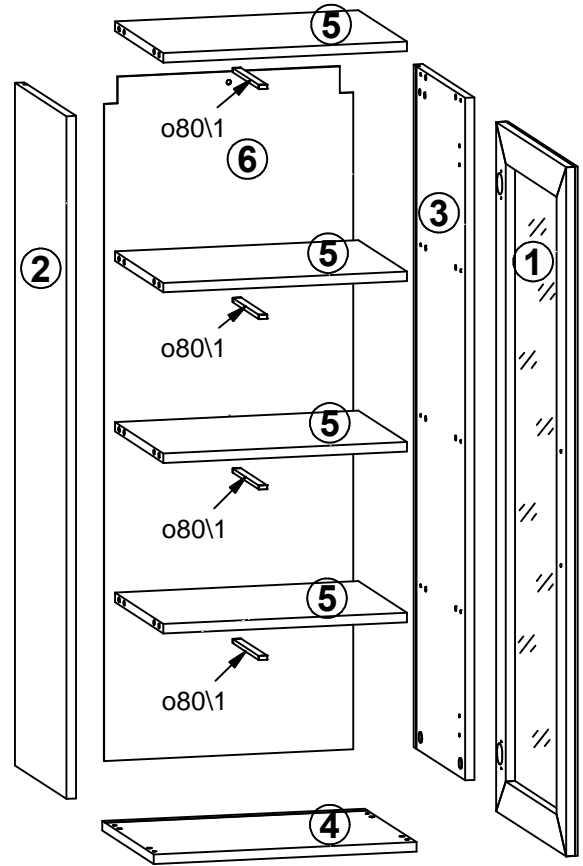

- D** Montageanleitung
- NL** Handleiding voor de montage
- TR** Montaj talimatı
- FR** Instructions de montage
- CZ** Montážní návod
- HU** Összeszerelési útmutató
- GB** Assembly instructions
- PL** Instrukcja montażu
- RU** Инструкция по монтажу
- IT** Istruzioni di montaggio
- RO** Instructiuni de asamblare
- SK** Montážny návod

A	B	C (mm)		D
1	S216-004	1158	446	1/1
2	S216-108	1147	330	1/1
3	S216-109	1147	330	1/1
4	S216-205	450	330	1/1
5	S216-301	417	310	1/1
6	S216-905	1149	427	1/1

2x a102	2x b59	1x 192 mm c342\3	20x Ø8x30 mm f1	2x Ø10x50 mm f35	2x M4x25 mm j8	8x l1	9x i2	1x n165\P	1x n165\L	2x Ø4.5xØ6.5\5 mm o29	2x o43\7	4x 170x14x7 o80\1
8x 25x16x10 o80\2	1x o80\3	1x 18W o80\5	4x Ø4x30 mm p9	4x Ø3.5x15 mm p51	8x Ø2.5x10 mm p53	2x Ø6x60 mm p127	20x Ø15x12 mm #16 r1	20x r42	20x Ø16 s2			