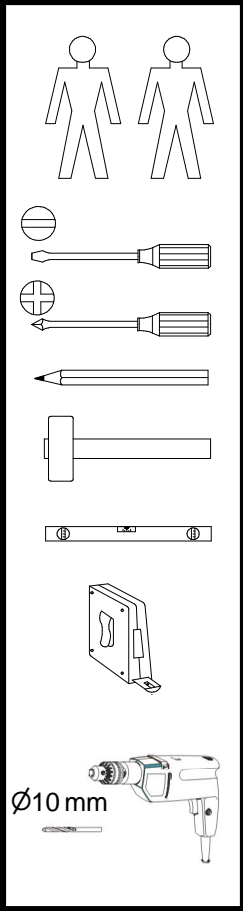

- D** Montageanleitung
- NL** Handleiding voor de montage
- TR** Montaj talimatı
- FR** Instructions de montage
- CZ** Montážní návod
- HU** Összeszerelési útmutató
- GB** Assembly instructions
- PL** Instrukcja montażu
- RU** Инструкция по монтажу
- IT** Istruzioni di montaggio
- RO** Instructiuni de asamblare
- SK** Montážny návod

A	B	C (mm)		D
1	S216-004	1158	446	1/1
2	S216-108	1147	330	1/1
3	S216-109	1147	330	1/1
4	S216-205	450	330	1/1
5	S216-301	417	310	1/1
6	S216-905	1149	427	1/1

2x a102	2x b59	1x 192 mm c342\3	20x Ø8x30 mm f1	2x Ø10x50 mm f35	2x M4x25 mm j8	8x l1	9x i2	1x n165\P	1x n165\L	2x Ø4.5xØ6.5\5 mm o29	2x o43\7	4x 170x14x7 o80\1
8x 25x16x10 o80\2	1x o80\3	1x 18W o80\5	4x Ø4x30 mm p9	4x Ø3.5x15 mm p51	8x Ø2.5x10 mm p53	2x Ø6x60 mm p127	20x Ø15x12 mm #16 r1	20x r42	20x Ø16 s2			

1

2

3

4

5

25 400 25

6

7