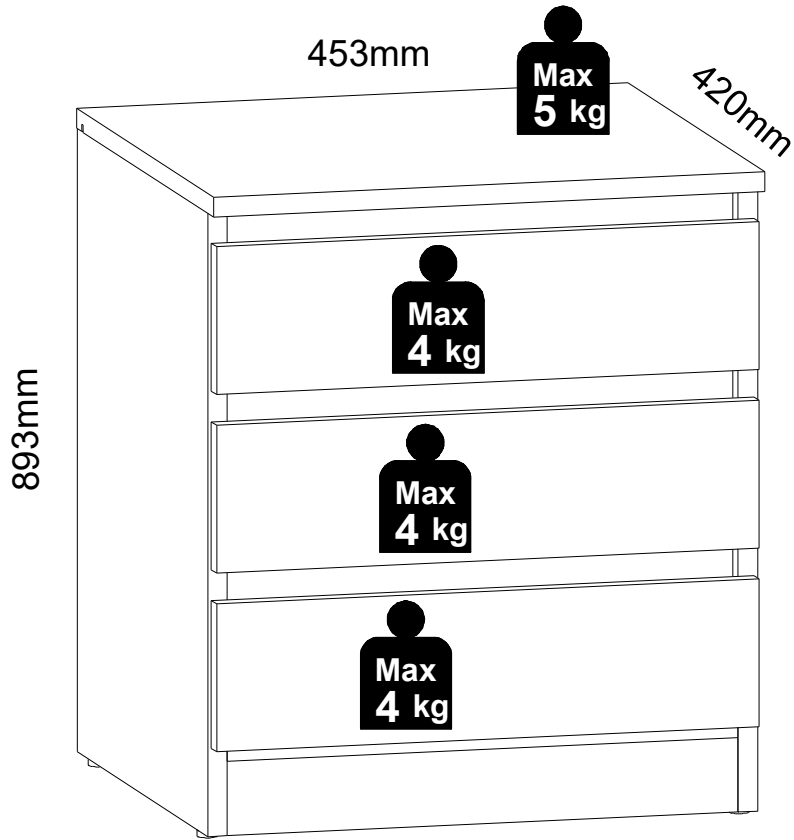

A	B1	B2	C1	C2	C3	D
1	L141-0005	-	446	119	16	1/1
2	L141-1005	-	503	400	16	1/1
3	L141-1006	-	503	400	16	1/1
4	L141-2002	-	453	420	16	1/1
5	L141-4004	-	420	43	16	1/1
6	L141-4005	-	420	40	16	1/1
7	L141-4006	-	420	60	16	1/1
8	L141-4010	-	420	80	16	1/1
9	L141-4011	-	420	80	16	1/1
10	L141-5402	-	371	75	15	1/1
11	L141-9302	-	447	430	2,5	1/1
12	WSP-9543	-	393	358	2,5	1/1
13	WSR1-5005	-	350	75	12	1/1
14	WSR1-5006	-	350	75	12	1/1

3x

A

L141-SFK3S

kod_niemiecki

5 / 15

6

7 ▶

8 ▶

9

10

11 ▶

12 ▶

13 ▶

15▶

3x

16▶