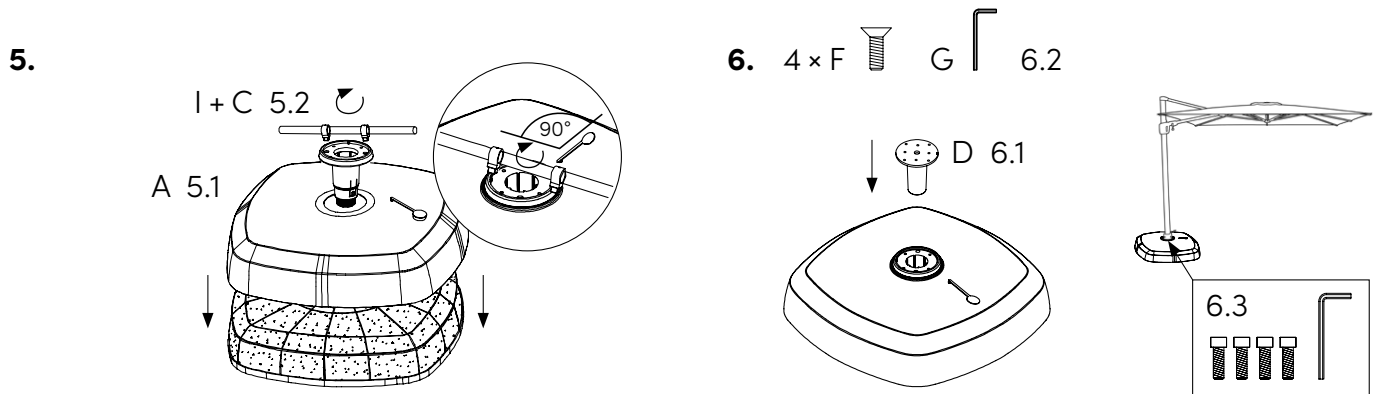

1. **DE** Komfortables Umplatzieren durch Anheben der Standfüsse mit abnehmbarer Kurbel
   FR Déplacement facile soulèvement des pieds par manivelle amovible
   IT Riposizionamento comodo sollevando i piedi con la manovella rimovibile
   EN Convenient repositioning by lifting the feet with removable crank
   ES Cómoda manipulación de los frenos mediante el uso de la palanca extraíble

Suncomfort®
BY GLATZ