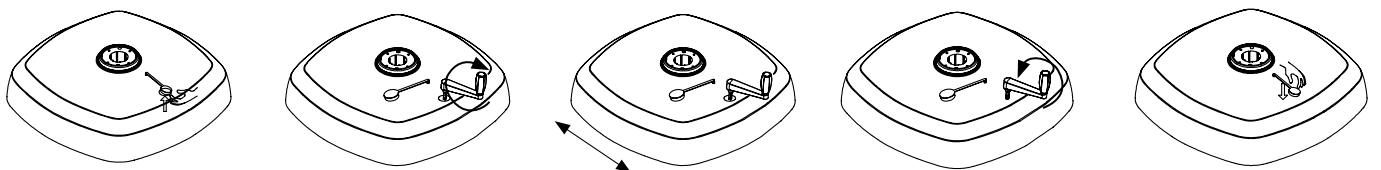

Roll Base Maxi – 120 kg

90 × 90 × 22 cm

Article: 680 01 000 040

- DE Montageanleitung
- FR Notice de montage
- IT Istruzioni di montaggio
- EN Assembly instruction
- ES Instrucciones de montaje

Sand

Stones

1 × G

1 × H

1 × I

- DE** Komfortables Umplatzieren durch Anheben der Standfüsse mit abnehmbarer Kurbel
FR Déplacement facile soulèvement des pieds par manivelle amovible
IT Riposizionamento comodo sollevando i piedi con la manovella rimovibile
EN Convenient repositioning by lifting the feet with removable crank
ES Cómoda manipulación de los frenos mediante el uso de la palanca extraíble