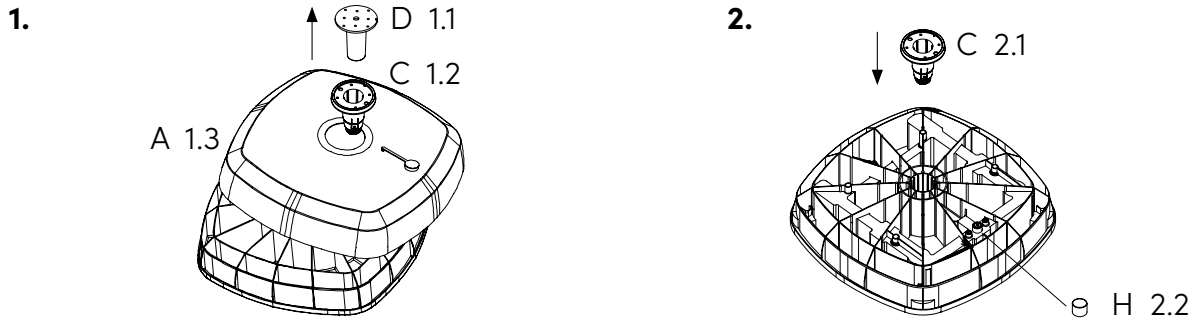

1. **DE** Komfortables Umplatzieren durch Anheben der Standfüsse mit abnehmbarer Kurbel
   FR Déplacement facile soulèvement des pieds par manivelle amovible
   IT Riposizionamento comodo sollevando i piedi con la manovella rimovibile
   EN Convenient repositioning by lifting the feet with removable crank
   ES Cómoda manipulación de los frenos mediante el uso de la palanca extraíble

Suncomfort®
BY GLATZ