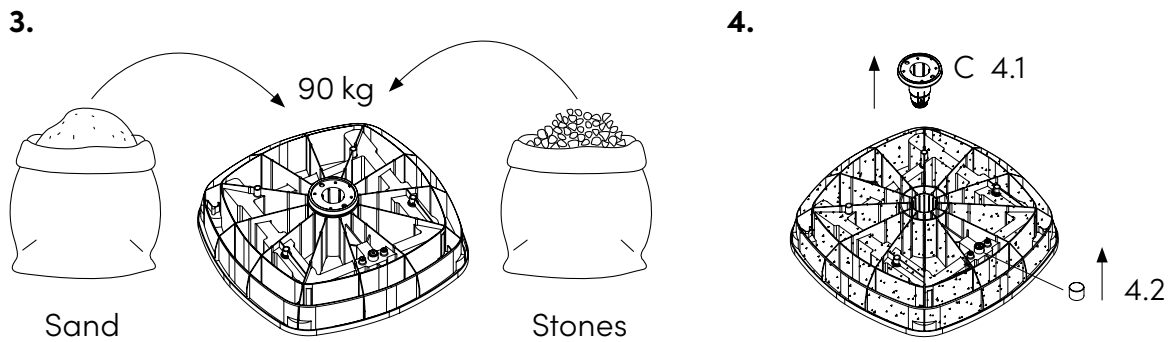

1. **DE** Komfortables Umplatzieren durch Anheben der Standfüsse mit abnehmbarer Kurbel
   FR Déplacement facile soulèvement des pieds par manivelle amovible
   IT Riposizionamento comodo sollevando i piedi con la manovella rimovibile
   EN Convenient repositioning by lifting the feet with removable crank
   ES Cómoda manipulación de los frenos mediante el uso de la palanca extraíble

Suncomfort®
BY GLATZ