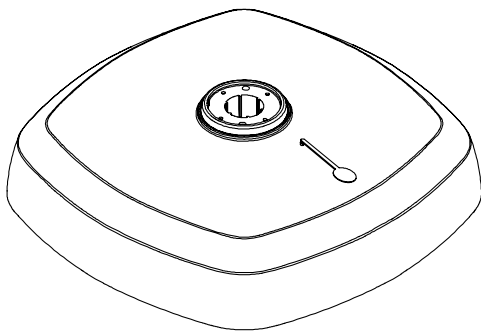

Roll Base Maxi – 120 kg

90 × 90 × 22 cm

Article: 680 01 000 040

- DE Montageanleitung
- FR Notice de montage
- IT Istruzioni di montaggio
- EN Assembly instruction
- ES Instrucciones de montaje

Sand

Stones