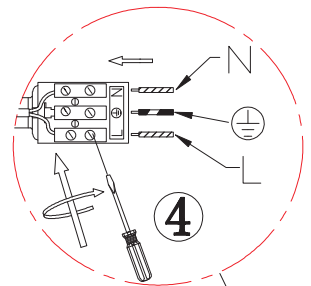

modern living

B

81810415-01

spare parts		
code	part	
A		X 2PCS
B		X 2PCS
C		X 1PCS
D		X 2PCS