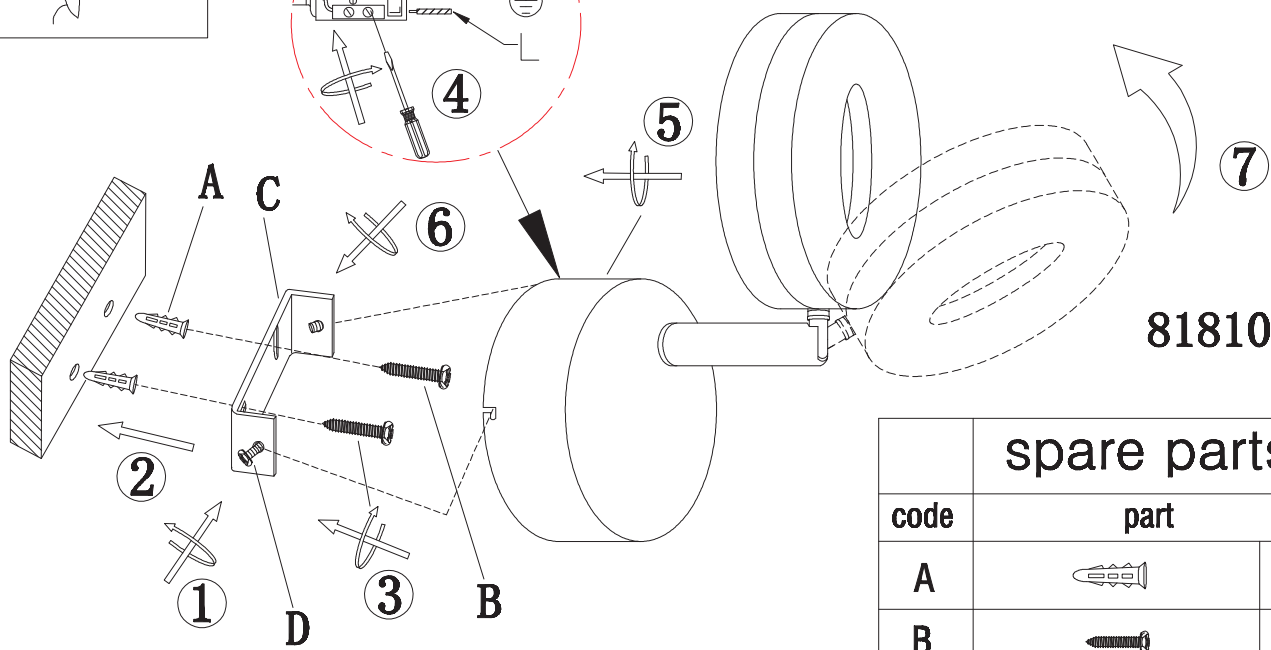

modern living

B

81810415-01

spare parts		
code	part	
A		X 2PCS
B		X 2PCS
C		X 1PCS
D		X 2PCS