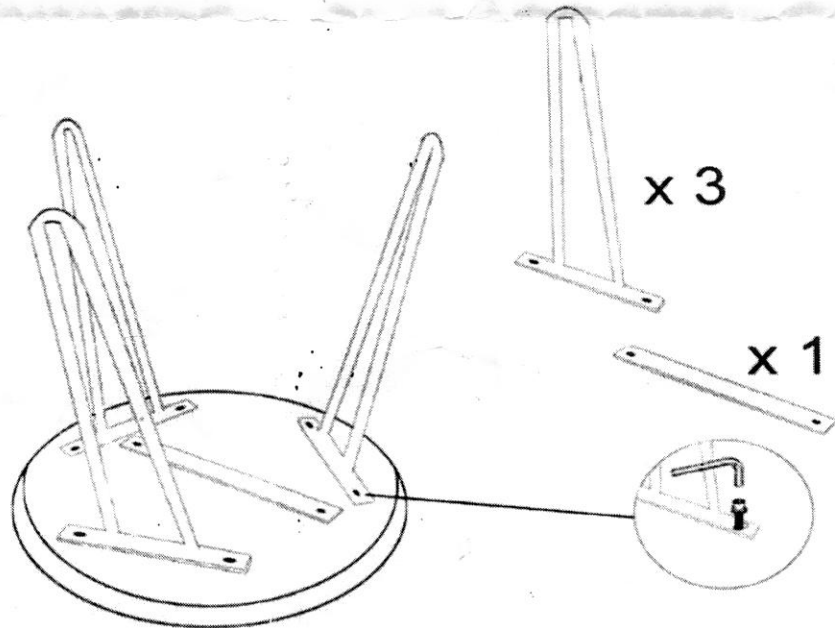

MODERNLIVING
FRANKFURT

NEVIS 70 COFFEE TABLE

05750325/01

STEP-1

STEP-2

1	X6	2	X6	3	X1	4		
						 20 MIN	 2 PERSONS	
M-8x20 MM		M20		M5				