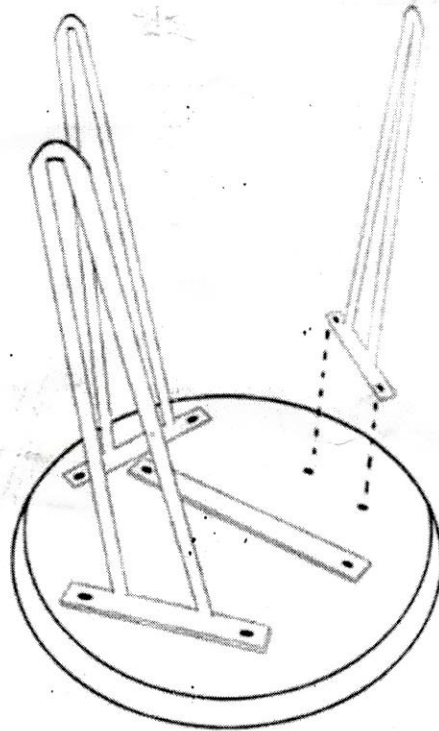

mömax

BDSK Handels GmbH & Co. KG
Mergentheimer Straße 59
DE-97084 Würzburg

MODERNLIVING
FRANKFURT

NEVIS 70 COFFEE TABLE

05750325/01

1	X6	2	X6	3	X1	4		
							20 MIN	 2 PERSONS
M-8x20 MM		M20		M5				

mömax

BDSK Handels GmbH & Co. KG
Mergentheimer Straße 59
DE-97084 Würzburg

MODERNLIVING
FRANKFURT

NEVIS 70 COFFEE TABLE

05750325/01

STEP-1

STEP-2

1	X6	2	X6	3	X1	4		
						 20 MIN	 2 PERSONS	
M-8x20 MM		M20		M5				