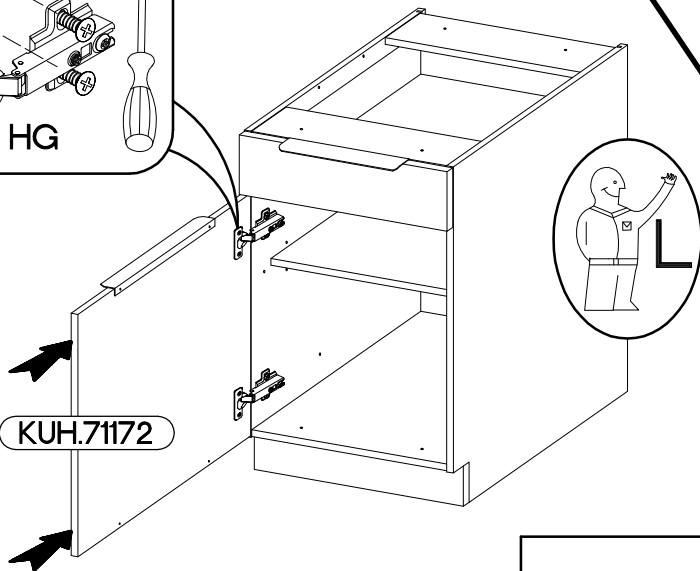

2

L=256mm S 2