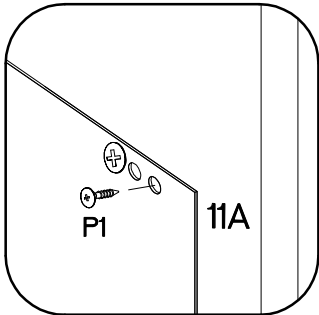

11A	M3	P1
1	4	4