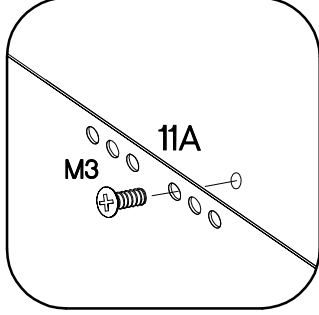

11A	M3	P1
1	4	4