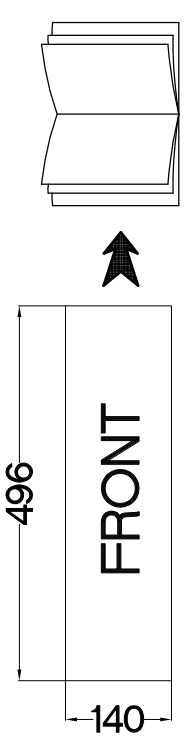

11D	11C	11E	P1	P5	11G
1	1	2	4	8	2