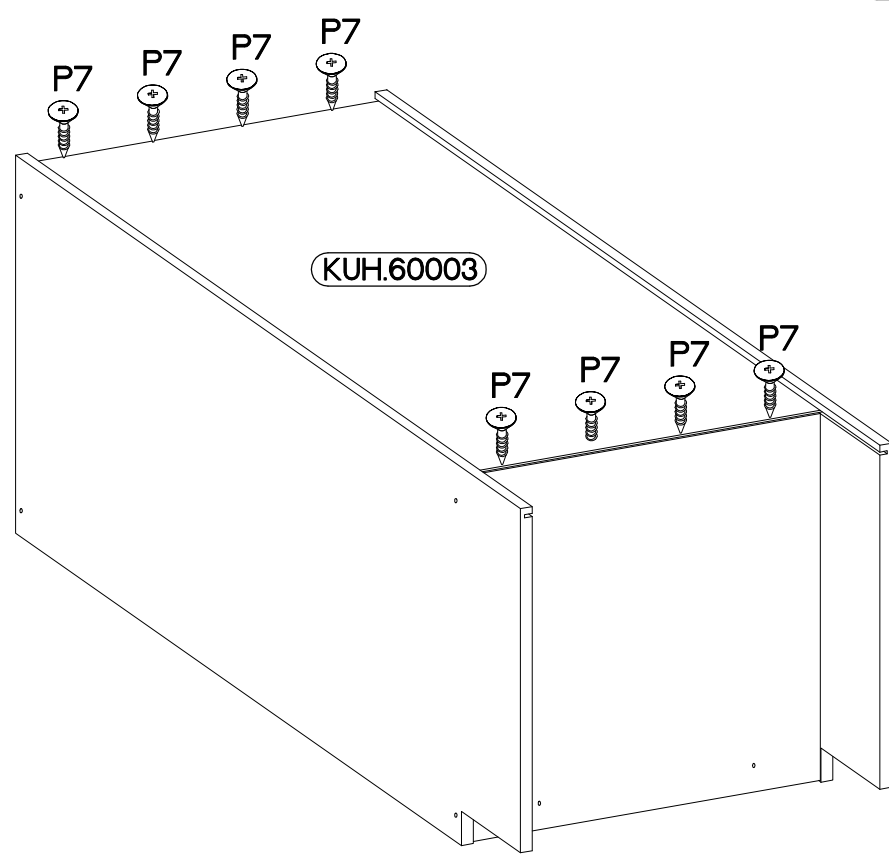

50 D 1F 1S BB

KUH.90199

KUH.30003
KUH.40006

Ersatzteil Nummer	Dimension
KUH.10225	815x500x16
KUH.10226	815x500x16
KUH.30003	466x430x16
KUH.40006	467x485x16
KUH.60003	713x485x2,5
KUH.90006	467x100x16
KUH.90007	467x100x16
KUH.90016	499x95x16
KUH.90199	442x392x16
KUH.90200	380x70x16

KUH.90200

+8x30mm	6,4 x 50mm			6.5x48x16	+35/0mm	
8	8	8	2	4	2	
+5/19mm	+6.3x13mm		+4.0x16mm	+4.0x45mm	+3.5x13mm	+3.0x20mm
4	4	1	8	2	12	8-10
+4.0x35mm						
4	1	1	1	2	2	

ISM-KUH-01124

1

6.5x48x16  F2 4	+8x30mm  A 8
--	---

2

6,4 x 50mm		
		
B	O	E1
4	1	4

3

6,4 x 50mm		
		
B	O	E1
4	1	4

4

5

6

4.0x45mm

L=256mm	±7/2mm
	
S	J5
2	4

Ersatzteil Nummer	Dimension
KUH.71166	140x496x16
KUH.71172	570x496x16

ISM-KUH-02021

1

+35/0mm [CD] HG 2	+3.5x13mm P5 4	+7/2mm J5 4
-------------------------	----------------------	-------------------