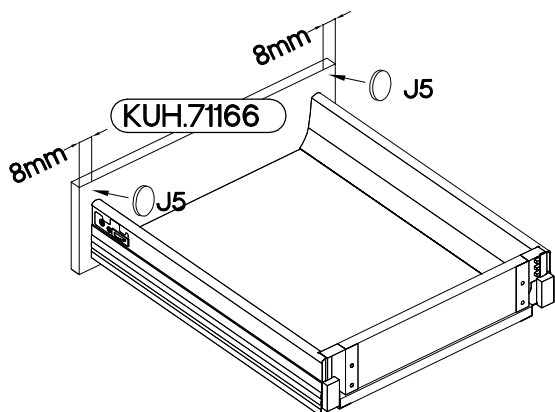

L=256mm	±7/2mm
	
S	J5
2	4

Ersatzteil Nummer	Dimension
KUH.71166	140x496x16
KUH.71172	570x496x16

ISM-KUH-02021

1

+35/0mm [CD] HG 2	+3.5x13mm P5 4	+7/2mm J5 4
-------------------------	----------------------	-------------------