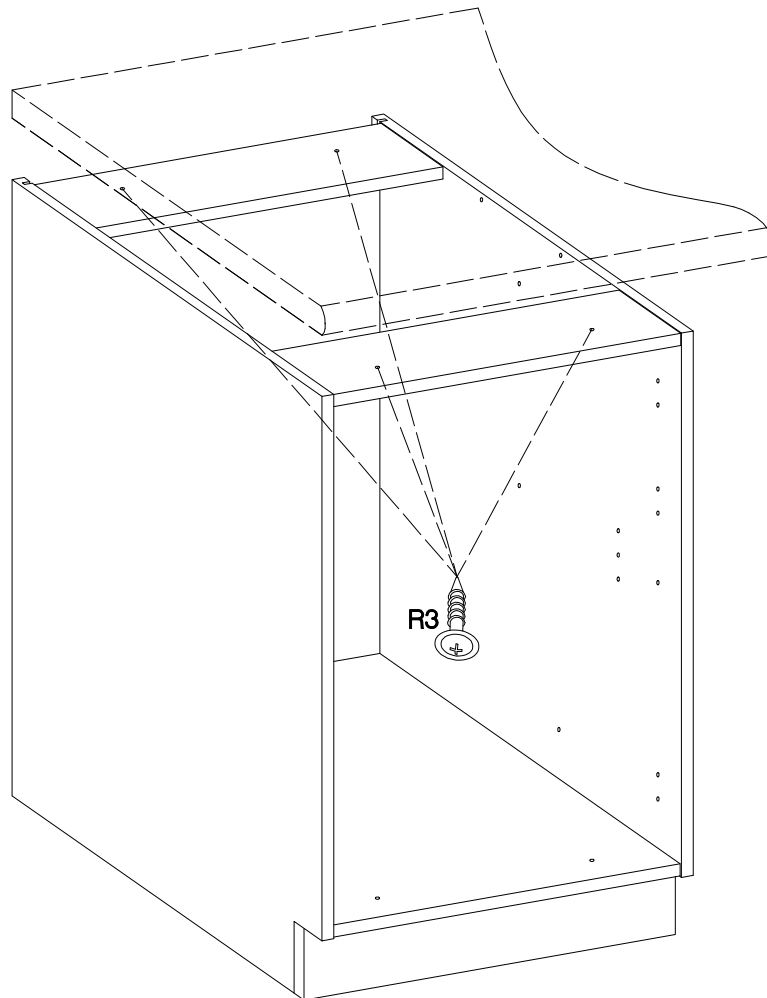

7

4.0x35mm

R3

4