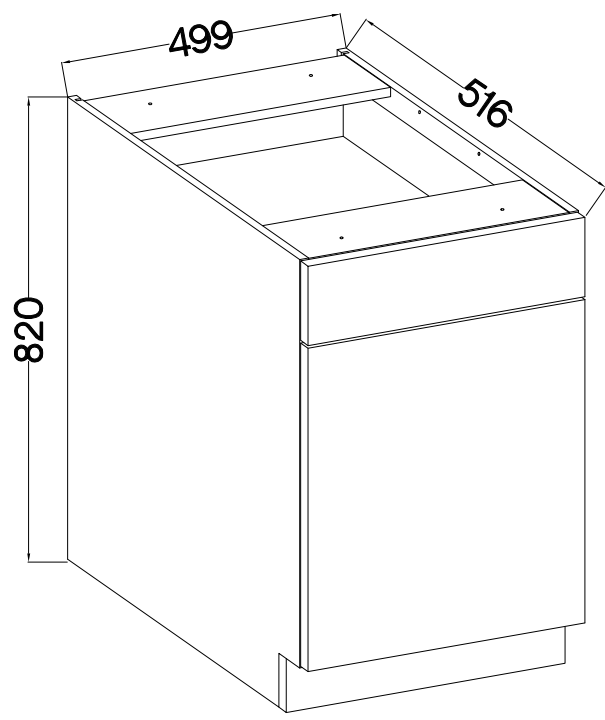

50 D 1F 1S BB

KUH.90199

KUH.30003
KUH.40006

Ersatzteil Nummer	Dimension
KUH.10225	815x500x16
KUH.10226	815x500x16
KUH.30003	466x430x16
KUH.40006	467x485x16
KUH.60003	713x485x2,5
KUH.90006	467x100x16
KUH.90007	467x100x16
KUH.90016	499x95x16
KUH.90199	442x392x16
KUH.90200	380x70x16

KUH.90200

+8x30mm	6,4 x 50mm			6.5x48x16	+35/0mm	
8	8	8	2	4	2	
+5/19mm	+6.3x13mm		+4.0x16mm	+4.0x45mm	+3.5x13mm	+3.0x20mm
4	4	1	8	2	12	8-10
+4.0x35mm						
4	1	1	1	2	2	

ISM-KUH-01124

1

6.5x48x16  F2 4	+8x30mm  A 8
--	---

2

6,4 x 50mm		
		
B	O	E1
4	1	4

3

6,4 x 50mm		
		
B	O	E1
4	1	4

4

5

6

4.0x45mm

L=256mm	±7/2mm
	
S	J5
2	4

Ersatzteil Nummer	Dimension
KUH.71166	140x496x16
KUH.71172	570x496x16

ISM-KUH-02021

1

+35/0mm [CD] HG 2	+3.5x13mm P5 4	+7/2mm J5 4
-------------------------	----------------------	-------------------