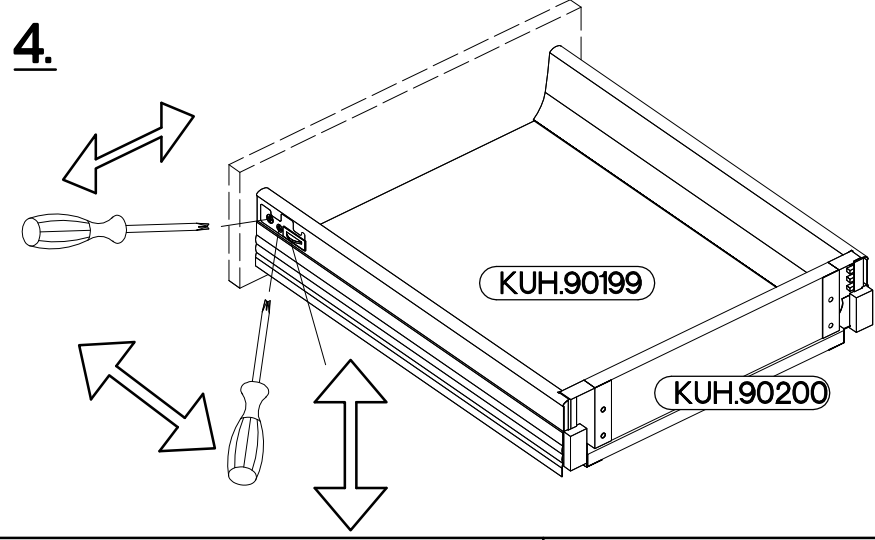

11D	11C	11E	P1	P5	11G
1	1	2	4	8	2