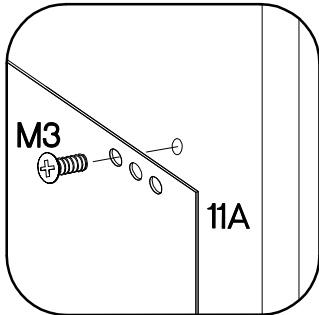

11A	M3	P1
1	4	4