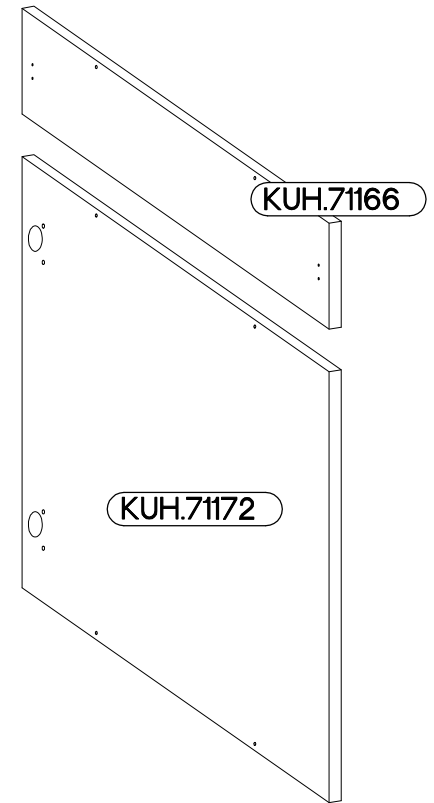

50 D 1F 1S BB

KUH.90199

KUH.30003
KUH.40006

Ersatzteil Nummer	Dimension
KUH.10225	815x500x16
KUH.10226	815x500x16
KUH.30003	466x430x16
KUH.40006	467x485x16
KUH.60003	713x485x2,5
KUH.90006	467x100x16
KUH.90007	467x100x16
KUH.90016	499x95x16
KUH.90199	442x392x16
KUH.90200	380x70x16

KUH.90200

+8x30mm	6,4 x 50mm			6.5x48x16	+35/0mm	
8	8	8	2	4	2	
+5/19mm	+6.3x13mm		+4.0x16mm	+4.0x45mm	+3.5x13mm	+3.0x20mm
4	4	1	8	2	12	8-10
+4.0x35mm						
4	1	1	1	2	2	

ISM-KUH-01124

1

6.5x48x16  F2 4	+8x30mm  A 8
--	---

L=256mm	±7/2mm
	
S	J5
2	4

Ersatzteil Nummer	Dimension
KUH.71166	140x496x16
KUH.71172	570x496x16

ISM-KUH-02021

1

+35/0mm [CD] HG 2	+3.5x13mm P5 4	+7/2mm J5 4
-------------------------	----------------------	-------------------

2

L=256mm S 2

VARIANT HIGH GLOSS