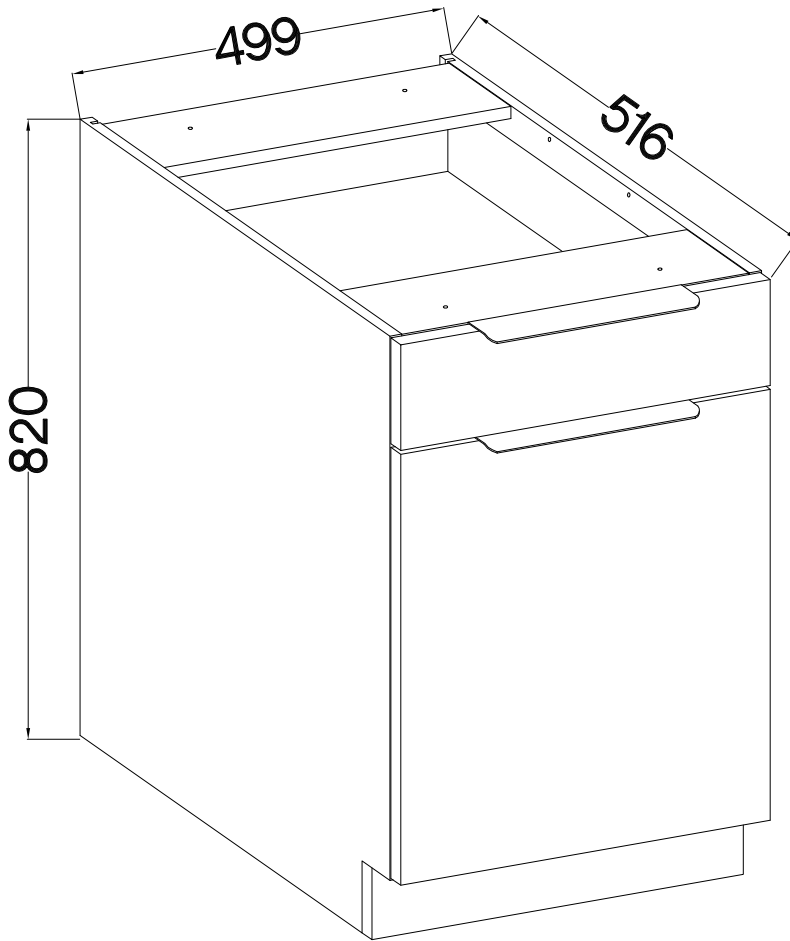

50 D 1F 1S BB

KUH.90199

KUH.30003
KUH.40006

Ersatzteil Nummer	Dimension
KUH.10225	815x500x16
KUH.10226	815x500x16
KUH.30003	466x430x16
KUH.40006	467x485x16
KUH.60003	713x485x2,5
KUH.90006	467x100x16
KUH.90007	467x100x16
KUH.90016	499x95x16
KUH.90199	442x392x16
KUH.90200	380x70x16

L=256mm	±7/2mm
	
S	J5
2	4

Ersatzteil Nummer	Dimension
KUH.71166	140x496x16
KUH.71172	570x496x16

ISM-KUH-02021

1

+35/0mm [CD] HG 2	+3.5x13mm P5 4	+7/2mm J5 4
-------------------------	----------------------	-------------------

2

L=256mm S 2

VARIANT HIGH GLOSS