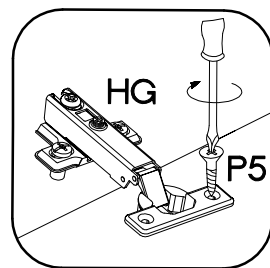

L=256mm	±7/2mm
	
S	J5
2	4

Ersatzteil Nummer	Dimension
KUH.71166	140x496x16
KUH.71172	570x496x16

ISM-KUH-02021

1

+35/0mm [CD] HG 2	+3.5x13mm P5 4	+7/2mm J5 4
-------------------------	----------------------	-------------------