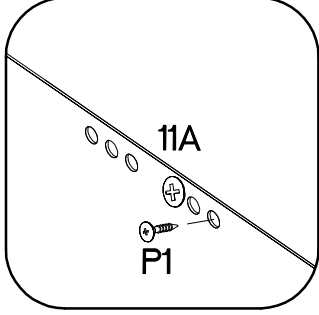

11A	M3	P1
1	4	4