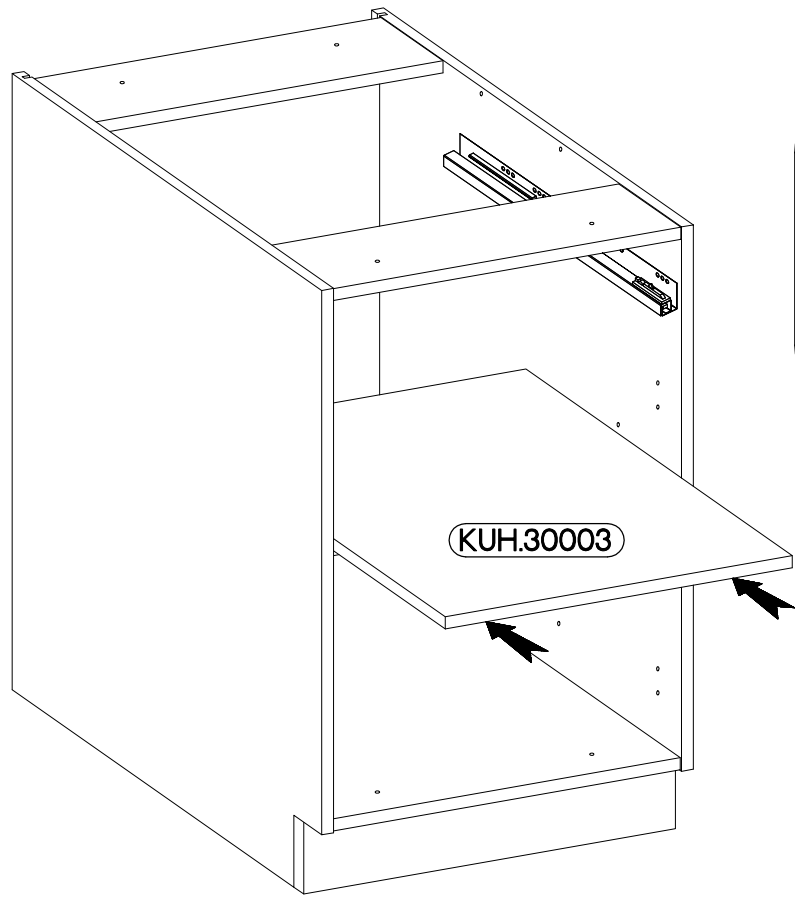

10

±5/19mm
J
4