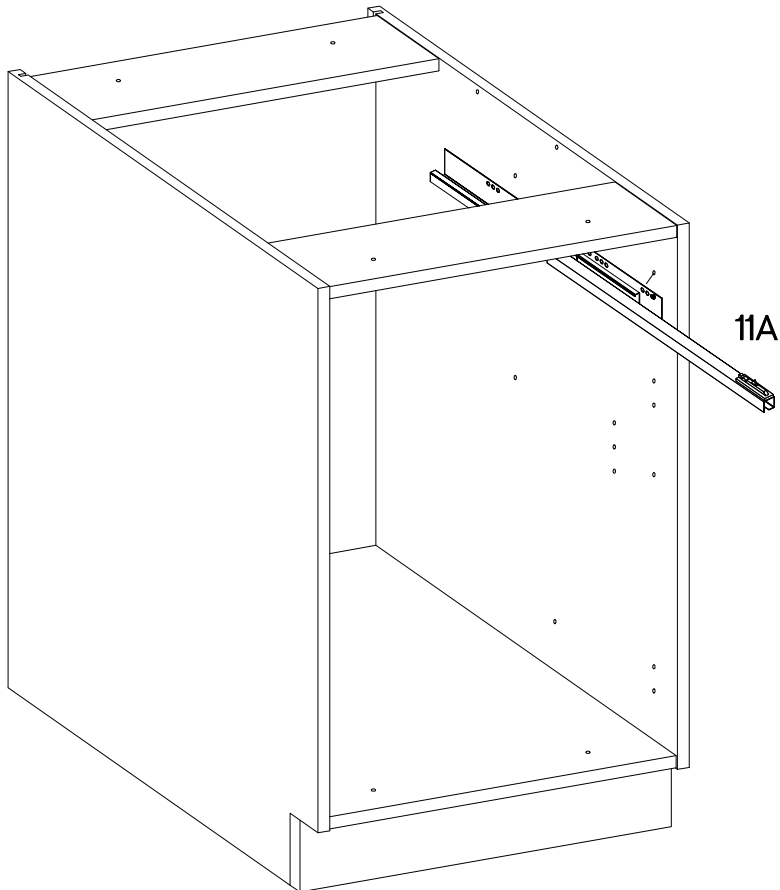

11A	M3	P1
1	4	4