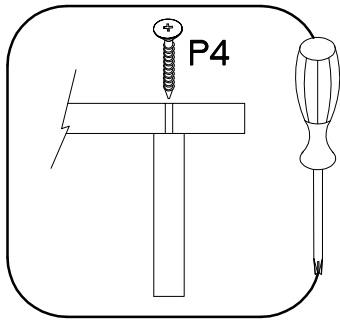

6

4.0x45mm

P4

2

E9

2