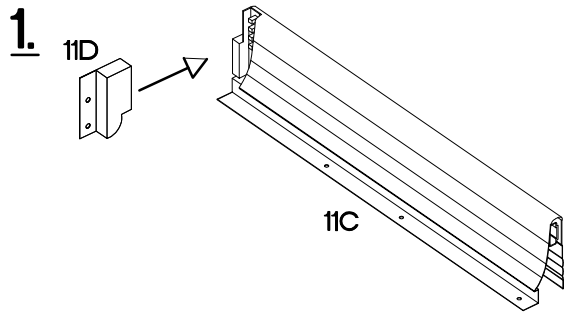

11D	11C	11E	P1	P5	11G
1	1	2	4	8	2