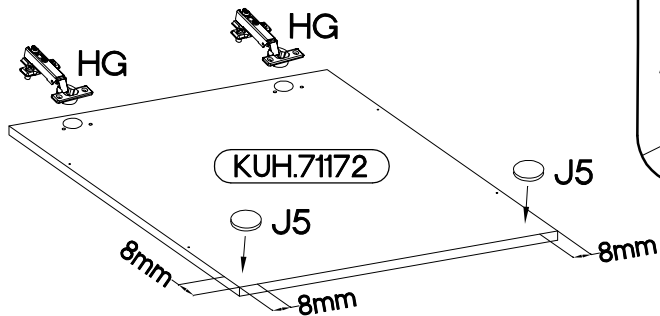

50 D 1F 1S BB

KUH.90199

KUH.30003
KUH.40006

Ersatzteil Nummer	Dimension
KUH.10225	815x500x16
KUH.10226	815x500x16
KUH.30003	466x430x16
KUH.40006	467x485x16
KUH.60003	713x485x2,5
KUH.90006	467x100x16
KUH.90007	467x100x16
KUH.90016	499x95x16
KUH.90199	442x392x16
KUH.90200	380x70x16

KUH.90200

+8x30mm	6,4 x 50mm			6.5x48x16	+35/0mm	
8	8	8	2	4	2	
+5/19mm	+6.3x13mm		+4.0x16mm	+4.0x45mm	+3.5x13mm	+3.0x20mm
4	4	1	8	2	12	8-10
+4.0x35mm						
4	1	1	1	2	2	

ISM-KUH-01124

1

6.5x48x16  F2 4	+8x30mm  A 8
--	---

L=256mm	±7/2mm
	
S	J5
2	4

Ersatzteil Nummer	Dimension
KUH.71166	140x496x16
KUH.71172	570x496x16

ISM-KUH-02021

1

+35/0mm [CD] HG 2	+3.5x13mm P5 4	+7/2mm J5 4
-------------------------	----------------------	-------------------

2

L=256mm S 2

VARIANT HIGH GLOSS