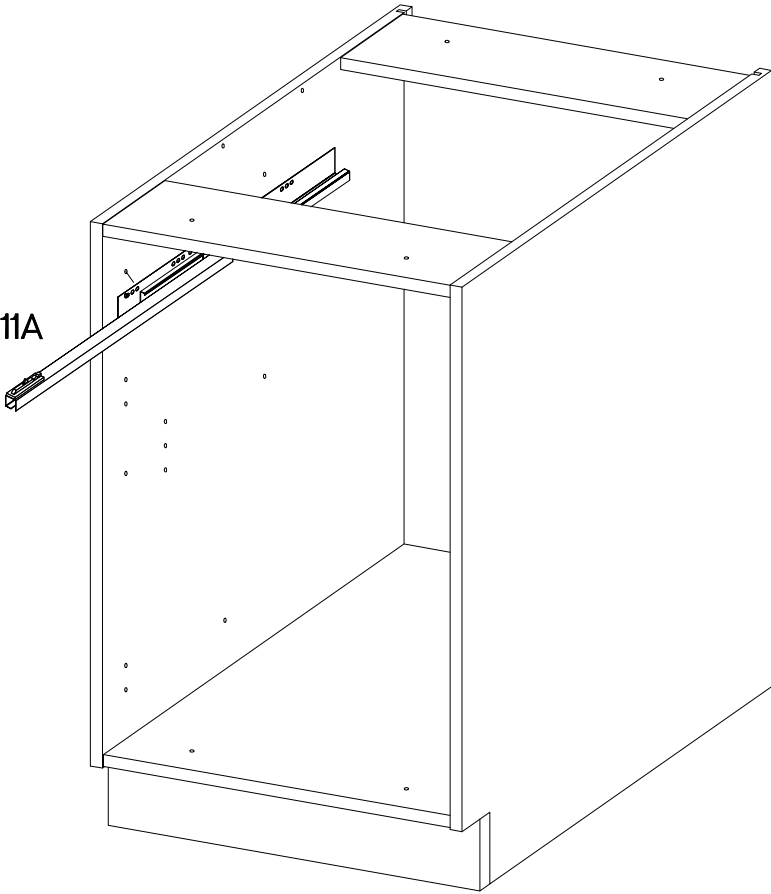

11A	M3	P1
1	4	4