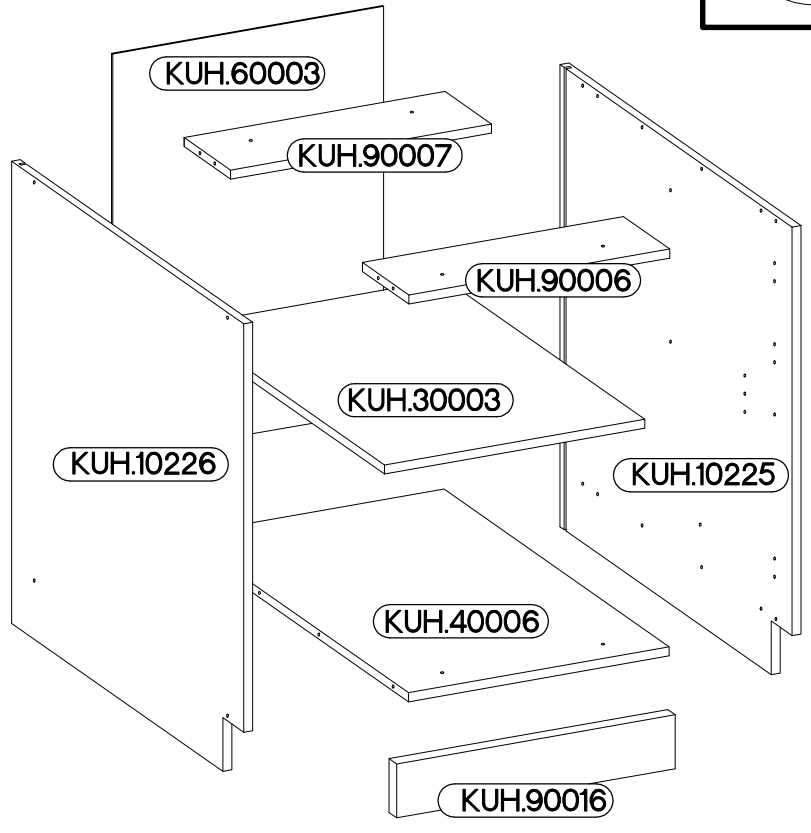

50 D 1F 1S BB

KUH.90199

KUH.30003
KUH.40006

Ersatzteil Nummer	Dimension
KUH.10225	815x500x16
KUH.10226	815x500x16
KUH.30003	466x430x16
KUH.40006	467x485x16
KUH.60003	713x485x2,5
KUH.90006	467x100x16
KUH.90007	467x100x16
KUH.90016	499x95x16
KUH.90199	442x392x16
KUH.90200	380x70x16

KUH.90200

+8x30mm	6,4 x 50mm			6.5x48x16	+35/0mm	
8	8	8	2	4	2	
+5/19mm	+6.3x13mm		+4.0x16mm	+4.0x45mm	+3.5x13mm	+3.0x20mm
4	4	1	8	2	12	8-10
+4.0x35mm						
4	1	1	1	2	2	

ISM-KUH-01124

1

6.5x48x16  F2 4	+8x30mm  A 8
--	---

L=256mm	±7/2mm
	
S	J5
2	4

Ersatzteil Nummer	Dimension
KUH.71166	140x496x16
KUH.71172	570x496x16

ISM-KUH-02021

1

+35/0mm [CD] HG 2	+3.5x13mm P5 4	+7/2mm J5 4
-------------------------	----------------------	-------------------

2

L=256mm S 2

VARIANT HIGH GLOSS