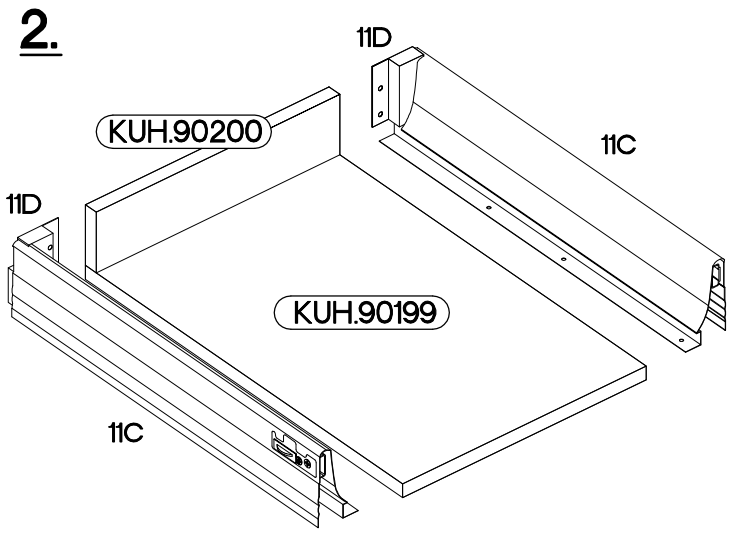

11D	11C	11E	P1	P5	11G
1	1	2	4	8	2