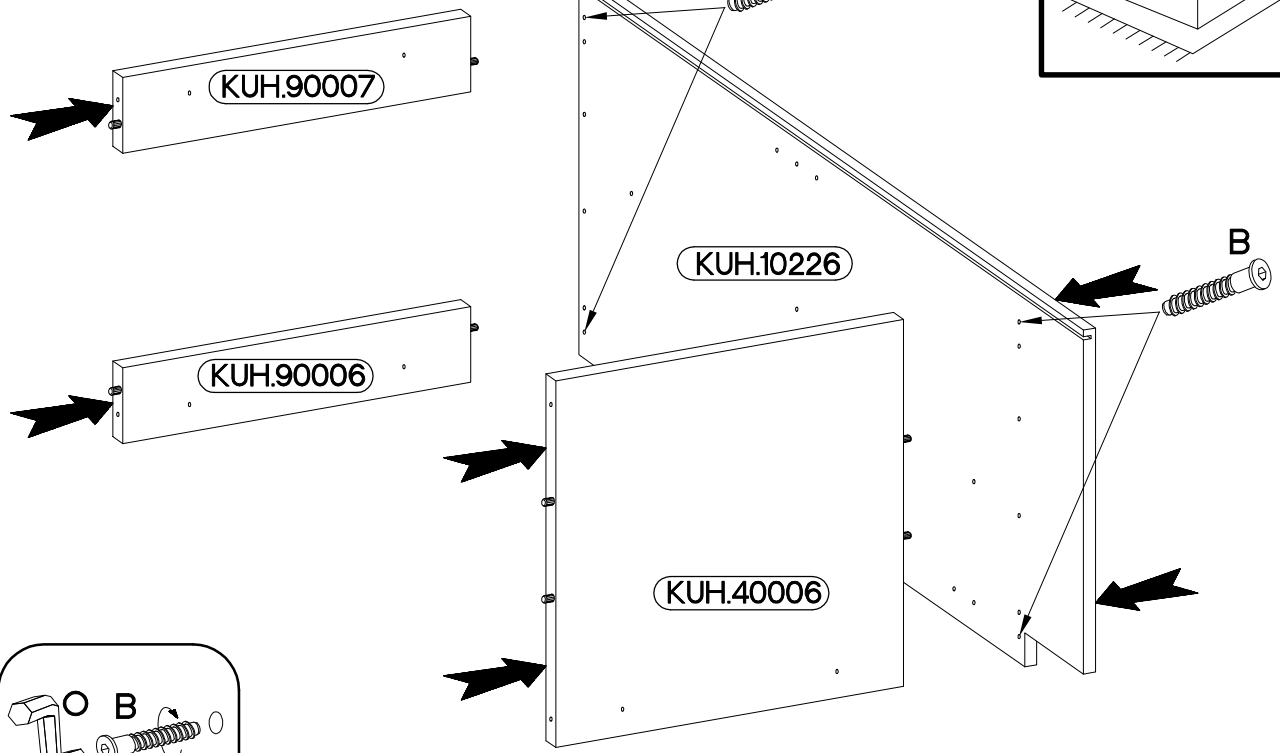

50 D 1F 1S BB

KUH.90199

KUH.30003
KUH.40006

Ersatzteil Nummer	Dimension
KUH.10225	815x500x16
KUH.10226	815x500x16
KUH.30003	466x430x16
KUH.40006	467x485x16
KUH.60003	713x485x2,5
KUH.90006	467x100x16
KUH.90007	467x100x16
KUH.90016	499x95x16
KUH.90199	442x392x16
KUH.90200	380x70x16

KUH.90200

+8x30mm	6,4 x 50mm			6.5x48x16	+35/0mm	
8	8	8	2	4	2	
+5/19mm	+6.3x13mm		+4.0x16mm	+4.0x45mm	+3.5x13mm	+3.0x20mm
4	4	1	8	2	12	8-10
+4.0x35mm						
4	1	1	1	2	2	

ISM-KUH-01124

1

6.5x48x16  F2 4	+8x30mm  A 8
--	---

2

6,4 x 50mm		
		
B	O	E1
4	1	4

3

6,4 x 50mm		
		
B	O	E1
4	1	4

4

5

6

4.0x45mm

L=256mm	±7/2mm
	
S	J5
2	4

Ersatzteil Nummer	Dimension
KUH.71166	140x496x16
KUH.71172	570x496x16

ISM-KUH-02021

1

+35/0mm [CD] HG 2	+3.5x13mm P5 4	+7/2mm J5 4
-------------------------	----------------------	-------------------