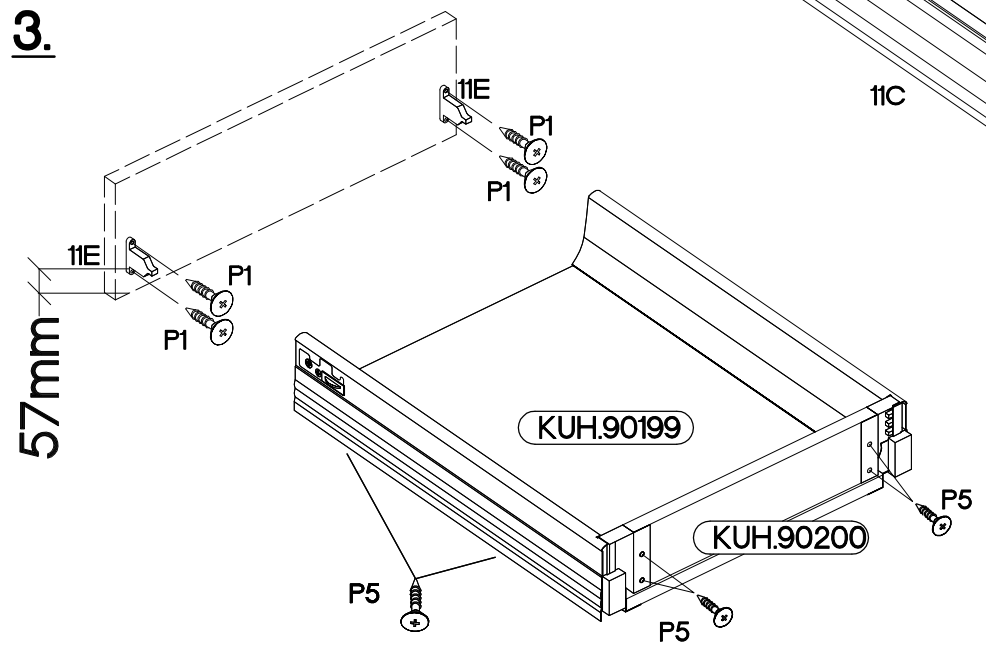

11D	11C	11E	P1	P5	11G
1	1	2	4	8	2