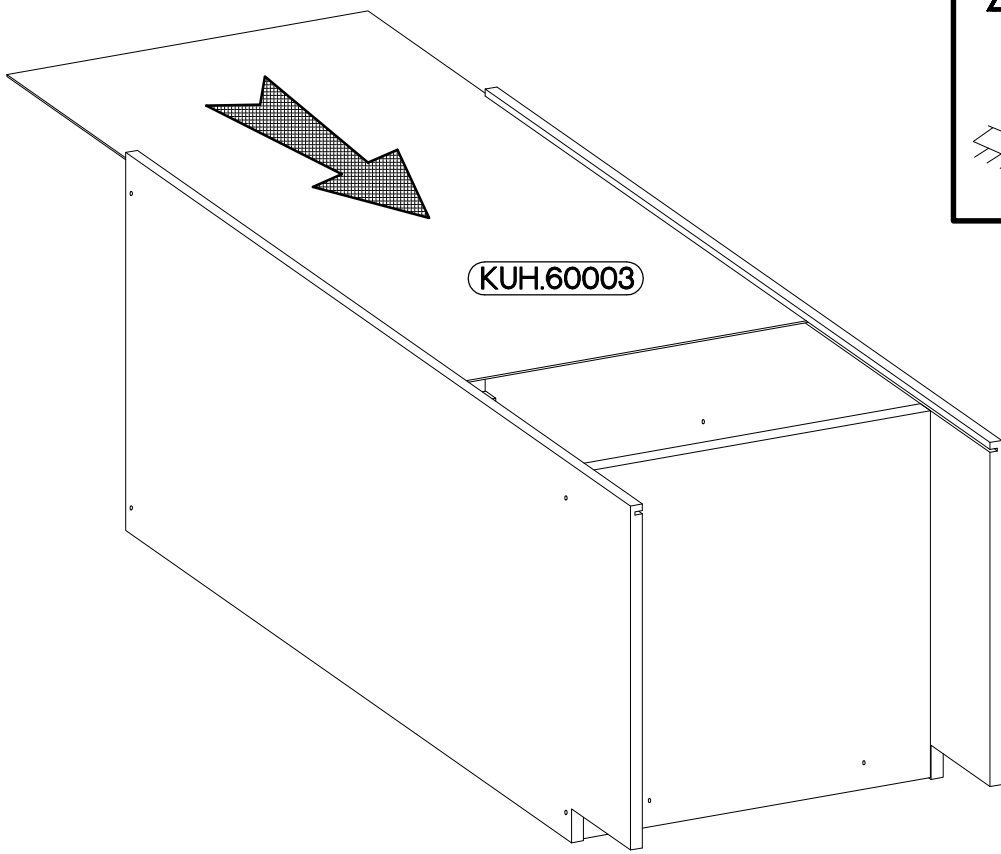

50 D 1F 1S BB

KUH.90199

KUH.30003
KUH.40006

Ersatzteil Nummer	Dimension
KUH.10225	815x500x16
KUH.10226	815x500x16
KUH.30003	466x430x16
KUH.40006	467x485x16
KUH.60003	713x485x2,5
KUH.90006	467x100x16
KUH.90007	467x100x16
KUH.90016	499x95x16
KUH.90199	442x392x16
KUH.90200	380x70x16

2

6,4 x 50mm		
		
B	O	E1
4	1	4

3

6,4 x 50mm		
		
B	O	E1
4	1	4

4

5

6

4.0x45mm

L=256mm	±7/2mm
	
S	J5
2	4

Ersatzteil Nummer	Dimension
KUH.71166	140x496x16
KUH.71172	570x496x16

ISM-KUH-02021

1

+35/0mm [CD] HG 2	+3.5x13mm P5 4	+7/2mm J5 4
-------------------------	----------------------	-------------------