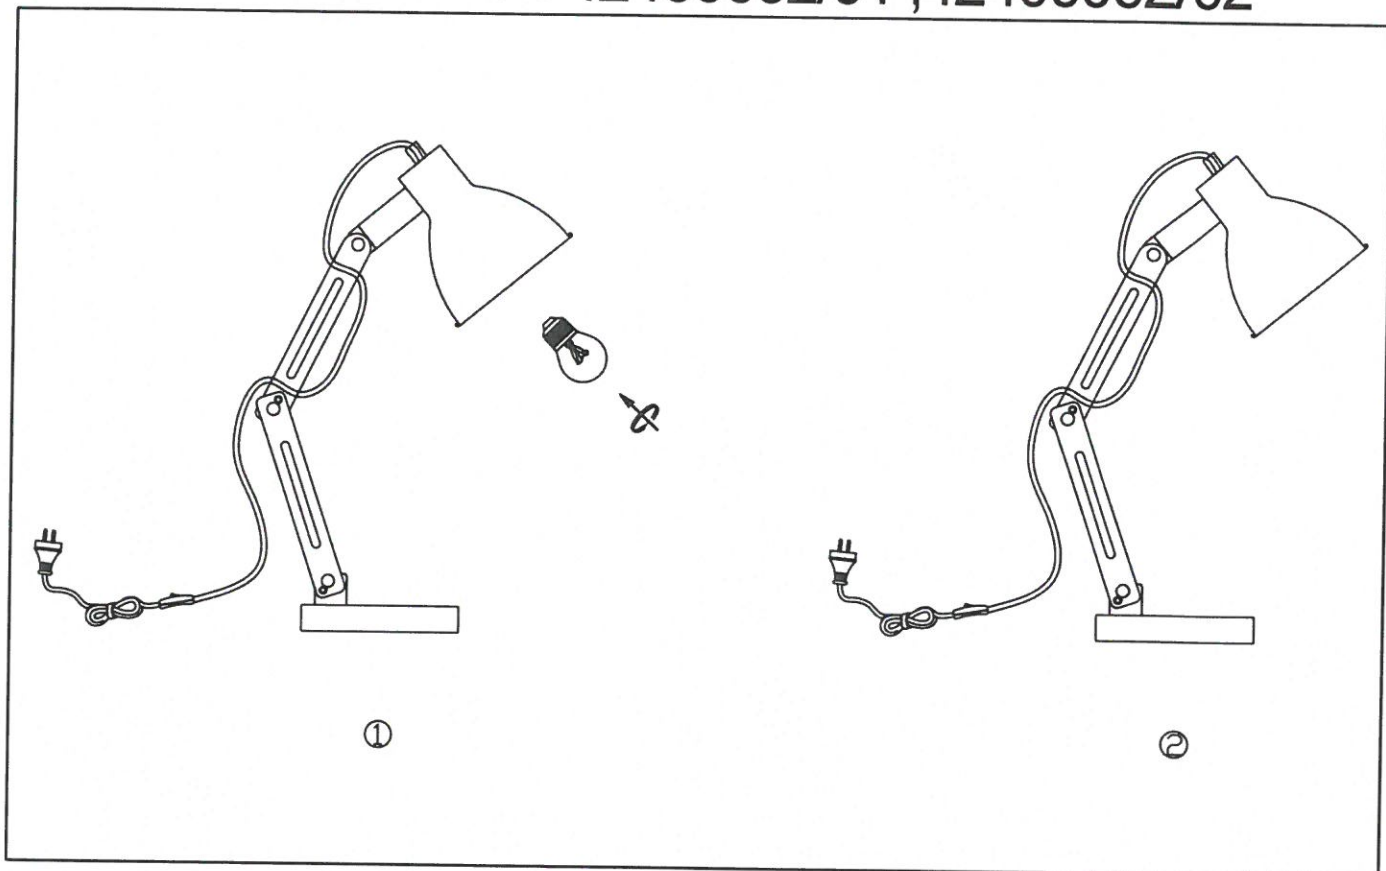

modern living

by mömax

Article Number: 42400002/01 , 42400002/02

DE:

Um Risiken zu vermeiden, ist das äußere, flexible Kabel oder die Leitung der Leuchte bei Beschädigung ausschließlich vom Hersteller, dessen Servicedienstleister oder einer ähnlich qualifizierten Person zu ersetzen.

CZ:

Abyste se vyhnuli rizikům, musí být nahrazen pružný kabel nebo kabel lampy v případě poškození v robocem, jeho poskytovatelem služeb, nebo podobně kvalifikovanou osobou.

SK:

Aby ste sa vyhli rizikám, musí byť nahraden pružný kábel alebo kábel lampy v prípade poškodenia v robocem, jeho poskytovateľom služieb, alebo podobne kvalifikovanou osobou.