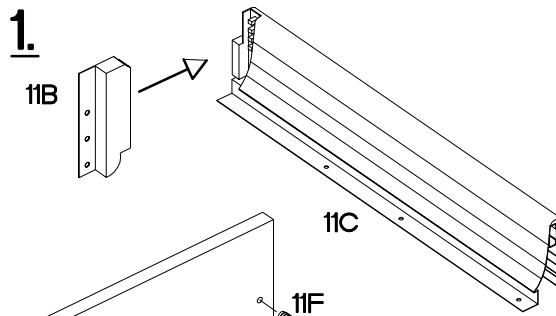

# 60 D 3S BB Premium Box

60 DPS-2100 1F 3S    60 DKS-2100 1F 3S

**x2**

L=320mm  3	±7/2mm  6
------------------	-----------------

 3	 2	 3	 1	 6
-------	-------	-------	-------	-------

 4	 6	 4	 12	 12	 24	 12
-------	-------	-------	--------	--------	--------	--------

Ersatzteil Nummer	Dimension
KUH.71167	140x596x16
KUH.71168 x2	283x596x16
KUH.90137 x3	442x492x16
KUH.90140	480x70x16
KUH.90142 x2	480x148x16

1

					$\pm 3.0 \times 16 \text{mm}$ 	$\pm 3.5 \times 13 \text{mm}$ 		$\pm 7/2 \text{mm}$ 
11B	11C	11E	11F	11H	P11	P5	11G	J5
2	2	4	4	4	8	16	4	4