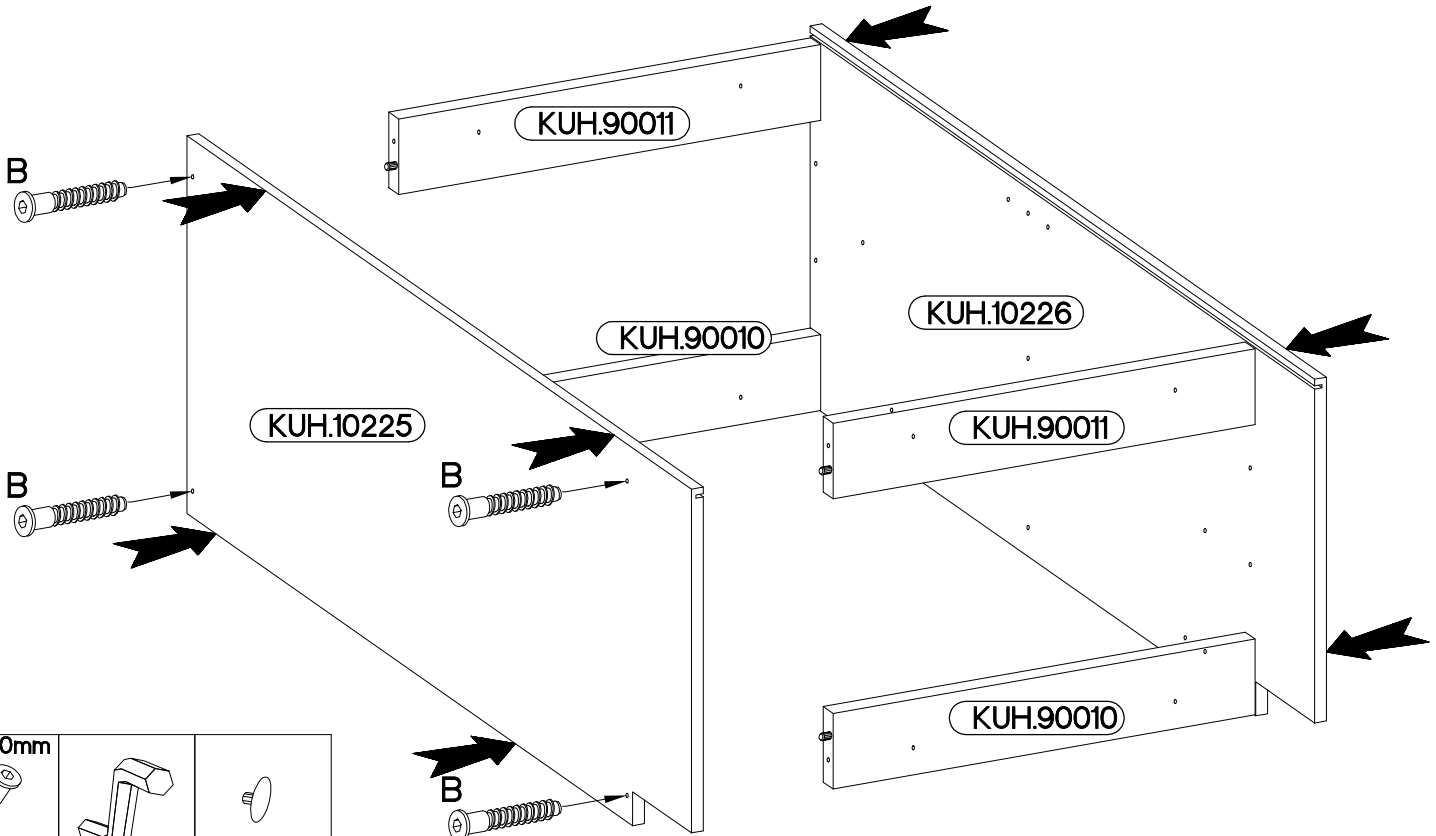

**60 D 3S BB Premium Box**

Ersatzteil Nummer	Dimension
KUH.10225	815x500x16
KUH.10226	815x500x16
KUH.60004	713x585x2,5
KUH.90010 x2	567x100x16
KUH.90011 x2	567x100x16
KUH.90015	599x95x16

$\pm 8 \times 30 \text{mm}$	$6,4 \times 50 \text{mm}$			
<b>A</b>	<b>B</b>	<b>E1</b>	<b>E9</b>	
8	8	8	2	
$6.5 \times 48 \times 16$		$\pm 4.0 \times 45 \text{mm}$	$\pm 3.0 \times 20 \text{mm}$	$\pm 4.0 \times 35 \text{mm}$
<b>F2</b>	<b>O</b>	<b>P4</b>	<b>P7</b>	<b>R3</b>
4	1	2	8-10	4

1

6.5x48x16  F2 4	+8x30mm  A 8
--	---

x2

x2

2

6,4 x 50mm		
		
B	O	E1
4	1	4

3

6,4 x 50mm		
		
B	O	E1
4	1	4

Ersatzteil Nummer	Dimension
KUH.71167	140x596x16
KUH.71168 x2	283x596x16
KUH.90137 x3	442x492x16
KUH.90140	480x70x16
KUH.90142 x2	480x148x16

1

					$\pm 3.0 \times 16 \text{mm}$ 	$\pm 3.5 \times 13 \text{mm}$ 		$\pm 7/2 \text{mm}$ 
11B	11C	11E	11F	11H	P11	P5	11G	J5
2	2	4	4	4	8	16	4	4