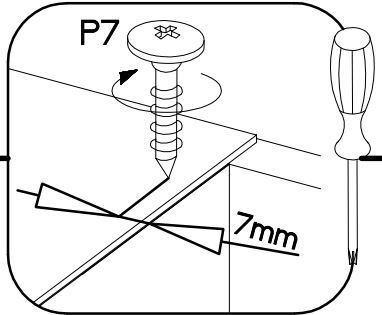

**60 D 3S BB Premium Box**

Ersatzteil Nummer	Dimension
KUH.10225	815x500x16
KUH.10226	815x500x16
KUH.60004	713x585x2,5
KUH.90010 x2	567x100x16
KUH.90011 x2	567x100x16
KUH.90015	599x95x16

$\pm 8 \times 30 \text{mm}$	$6,4 \times 50 \text{mm}$			
<b>A</b>	<b>B</b>	<b>E1</b>	<b>E9</b>	
8	8	8	2	
$6.5 \times 48 \times 16$		$\pm 4.0 \times 45 \text{mm}$	$\pm 3.0 \times 20 \text{mm}$	$\pm 4.0 \times 35 \text{mm}$
<b>F2</b>	<b>O</b>	<b>P4</b>	<b>P7</b>	<b>R3</b>
4	1	2	8-10	4

1

6.5x48x16  F2 4	+8x30mm  A 8
--	---

x2

x2

2

6,4 x 50mm		
		
B	O	E1
4	1	4

3

6,4 x 50mm		
		
B	O	E1
4	1	4

4

5

±3.0x20mm  
  
 P7  
 8-10

6

+4.0x45mm	
	
P4	E9
2	2

7

+4.0x35mm	
	
R3	
4	

Ersatzteil Nummer	Dimension
KUH.71167	140x596x16
KUH.71168 x2	283x596x16
KUH.90137 x3	442x492x16
KUH.90140	480x70x16
KUH.90142 x2	480x148x16

1

					$\pm 3.0 \times 16 \text{mm}$ 	$\pm 3.5 \times 13 \text{mm}$ 		$\pm 7/2 \text{mm}$ 
11B	11C	11E	11F	11H	P11	P5	11G	J5
2	2	4	4	4	8	16	4	4