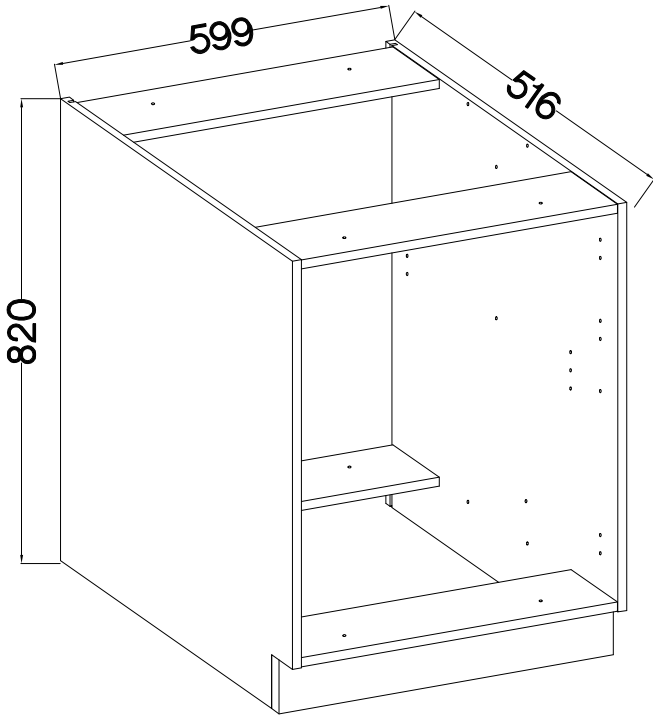

**60 D 3S BB Premium Box**

Ersatzteil Nummer	Dimension
KUH.10225	815x500x16
KUH.10226	815x500x16
KUH.60004	713x585x2,5
KUH.90010 x2	567x100x16
KUH.90011 x2	567x100x16
KUH.90015	599x95x16

$\pm 8 \times 30 \text{mm}$	$6,4 \times 50 \text{mm}$			
<b>A</b>	<b>B</b>	<b>E1</b>	<b>E9</b>	
8	8	8	2	
$6.5 \times 48 \times 16$		$\pm 4.0 \times 45 \text{mm}$	$\pm 3.0 \times 20 \text{mm}$	$\pm 4.0 \times 35 \text{mm}$
<b>F2</b>	<b>O</b>	<b>P4</b>	<b>P7</b>	<b>R3</b>
4	1	2	8-10	4

1

6.5x48x16  F2 4	+8x30mm  A 8
--	---

x2

x2

2

6,4 x 50mm		
		
B	O	E1
4	1	4

3

6,4 x 50mm		
		
B	O	E1
4	1	4

Ersatzteil Nummer	Dimension
KUH.71167	140x596x16
KUH.71168 x2	283x596x16
KUH.90137 x3	442x492x16
KUH.90140	480x70x16
KUH.90142 x2	480x148x16

1

					$\pm 3.0 \times 16 \text{mm}$ 	$\pm 3.5 \times 13 \text{mm}$ 		$\pm 7/2 \text{mm}$ 
11B	11C	11E	11F	11H	P11	P5	11G	J5
2	2	4	4	4	8	16	4	4

# 4

L=320mm

S
3