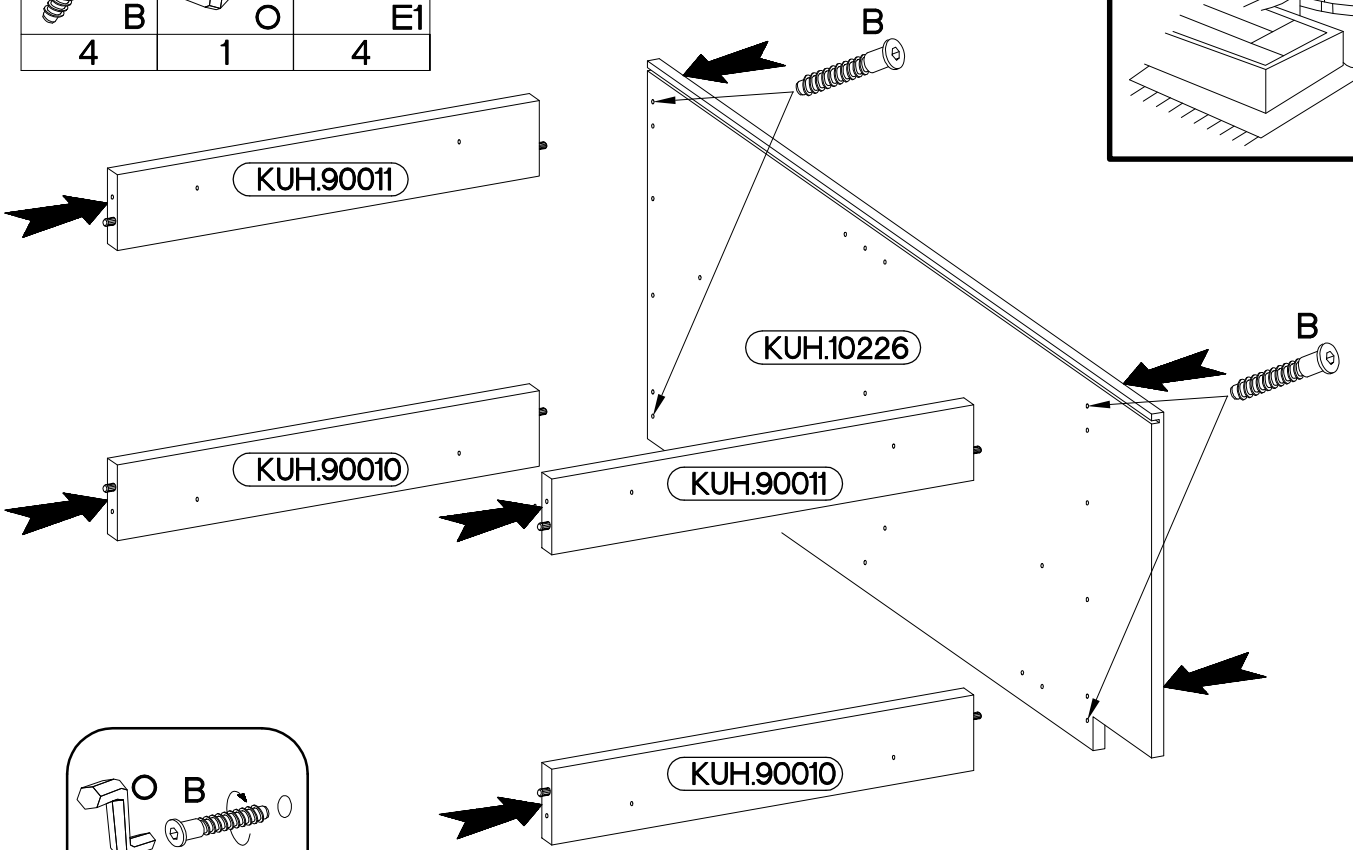

**60 D 3S BB Premium Box**

Ersatzteil Nummer	Dimension
KUH.10225	815x500x16
KUH.10226	815x500x16
KUH.60004	713x585x2,5
KUH.90010 x2	567x100x16
KUH.90011 x2	567x100x16
KUH.90015	599x95x16

$\pm 8 \times 30 \text{mm}$	$6,4 \times 50 \text{mm}$			
<b>A</b>	<b>B</b>	<b>E1</b>	<b>E9</b>	
8	8	8	2	
$6.5 \times 48 \times 16$		$\pm 4.0 \times 45 \text{mm}$	$\pm 3.0 \times 20 \text{mm}$	$\pm 4.0 \times 35 \text{mm}$
<b>F2</b>	<b>O</b>	<b>P4</b>	<b>P7</b>	<b>R3</b>
4	1	2	8-10	4

1

6.5x48x16  F2 4	+8x30mm  A 8
--	---

x2

x2

2

6,4 x 50mm		
		
B	O	E1
4	1	4

3

6,4 x 50mm		
		
B	O	E1
4	1	4

4

5

±3.0x20mm  
  
 P7  
 8-10

6

+4.0x45mm	
	
P4	E9
2	2

7

+4.0x35mm	
	
R3	
4	

Ersatzteil Nummer	Dimension
KUH.71167	140x596x16
KUH.71168 x2	283x596x16
KUH.90137 x3	442x492x16
KUH.90140	480x70x16
KUH.90142 x2	480x148x16

1

					$\pm 3.0 \times 16 \text{mm}$ 	$\pm 3.5 \times 13 \text{mm}$ 		$\pm 7/2 \text{mm}$ 
11B	11C	11E	11F	11H	P11	P5	11G	J5
2	2	4	4	4	8	16	4	4