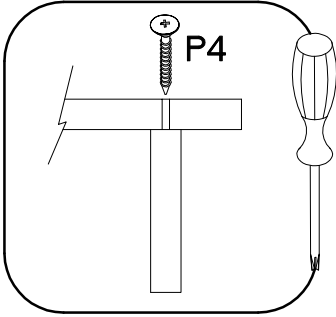

**60 D 3S BB Premium Box**

Ersatzteil Nummer	Dimension
KUH.10225	815x500x16
KUH.10226	815x500x16
KUH.60004	713x585x2,5
KUH.90010 x2	567x100x16
KUH.90011 x2	567x100x16
KUH.90015	599x95x16

$\pm 8 \times 30 \text{mm}$	$6,4 \times 50 \text{mm}$			
<b>A</b>	<b>B</b>	<b>E1</b>	<b>E9</b>	
8	8	8	2	
$6.5 \times 48 \times 16$		$\pm 4.0 \times 45 \text{mm}$	$\pm 3.0 \times 20 \text{mm}$	$\pm 4.0 \times 35 \text{mm}$
<b>F2</b>	<b>O</b>	<b>P4</b>	<b>P7</b>	<b>R3</b>
4	1	2	8-10	4

1

6.5x48x16  F2 4	+8x30mm  A 8
--	---

x2

x2

2

6,4 x 50mm		
		
B	O	E1
4	1	4

3

6,4 x 50mm		
		
B	O	E1
4	1	4

4

5

±3.0x20mm  
  
 P7  
 8-10

6

+4.0x45mm	
	
P4	E9
2	2

7

+4.0x35mm	
	
R3	
4	

Ersatzteil Nummer	Dimension
KUH.71167	140x596x16
KUH.71168 x2	283x596x16
KUH.90137 x3	442x492x16
KUH.90140	480x70x16
KUH.90142 x2	480x148x16

1

					$\pm 3.0 \times 16 \text{mm}$ 	$\pm 3.5 \times 13 \text{mm}$ 		$\pm 7/2 \text{mm}$ 
11B	11C	11E	11F	11H	P11	P5	11G	J5
2	2	4	4	4	8	16	4	4