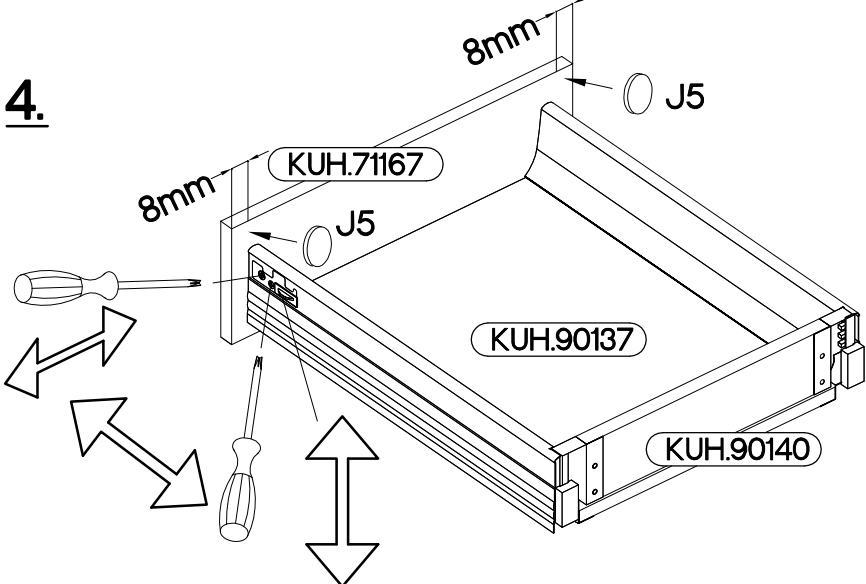

2

			$\pm 3.0 \times 16 \text{mm}$ 	$\pm 3.5 \times 13 \text{mm}$ 		$\pm 7/2 \text{mm}$
11D	11C	11E	P11	P5	11G	J5
1	1	2	4	8	2	2

VARIANT HIGH GLOSS