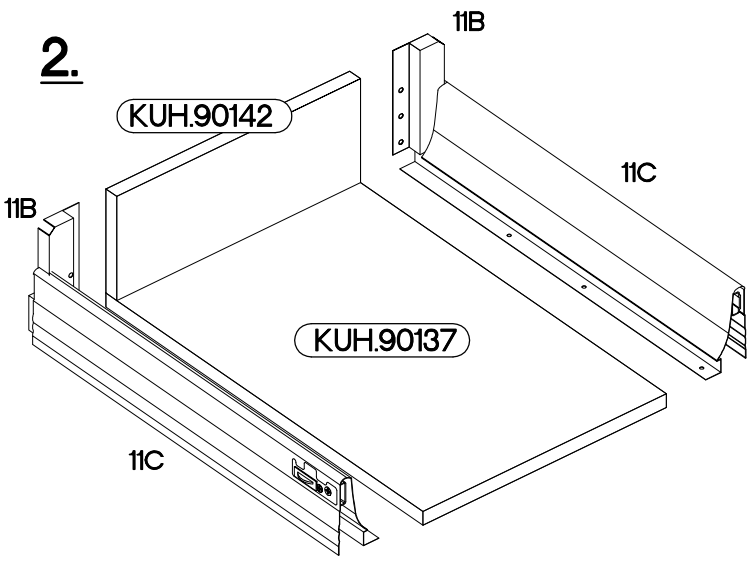

**60 D 3S BB Premium Box**

Ersatzteil Nummer	Dimension
KUH.10225	815x500x16
KUH.10226	815x500x16
KUH.60004	713x585x2,5
KUH.90010 x2	567x100x16
KUH.90011 x2	567x100x16
KUH.90015	599x95x16

$\pm 8 \times 30 \text{mm}$	$6,4 \times 50 \text{mm}$			
<b>A</b>	<b>B</b>	<b>E1</b>	<b>E9</b>	
8	8	8	2	
$6.5 \times 48 \times 16$		$\pm 4.0 \times 45 \text{mm}$	$\pm 3.0 \times 20 \text{mm}$	$\pm 4.0 \times 35 \text{mm}$
<b>F2</b>	<b>O</b>	<b>P4</b>	<b>P7</b>	<b>R3</b>
4	1	2	8-10	4

# 60 D 3S BB Premium Box

60 DPS-2100 1F 3S    60 DKS-2100 1F 3S

**x2**

L=320mm  3	±7/2mm  6
------------------	-----------------

 3	 2	 3	 1	 6
-------	-------	-------	-------	-------

 4	 6	 4	 12	 12	 24	 12
-------	-------	-------	--------	--------	--------	--------

Ersatzteil Nummer	Dimension
KUH.71167	140x596x16
KUH.71168 x2	283x596x16
KUH.90137 x3	442x492x16
KUH.90140	480x70x16
KUH.90142 x2	480x148x16

1

					$\pm 3.0 \times 16 \text{mm}$ 	$\pm 3.5 \times 13 \text{mm}$ 		$\pm 7/2 \text{mm}$ 
11B	11C	11E	11F	11H	P11	P5	11G	J5
2	2	4	4	4	8	16	4	4