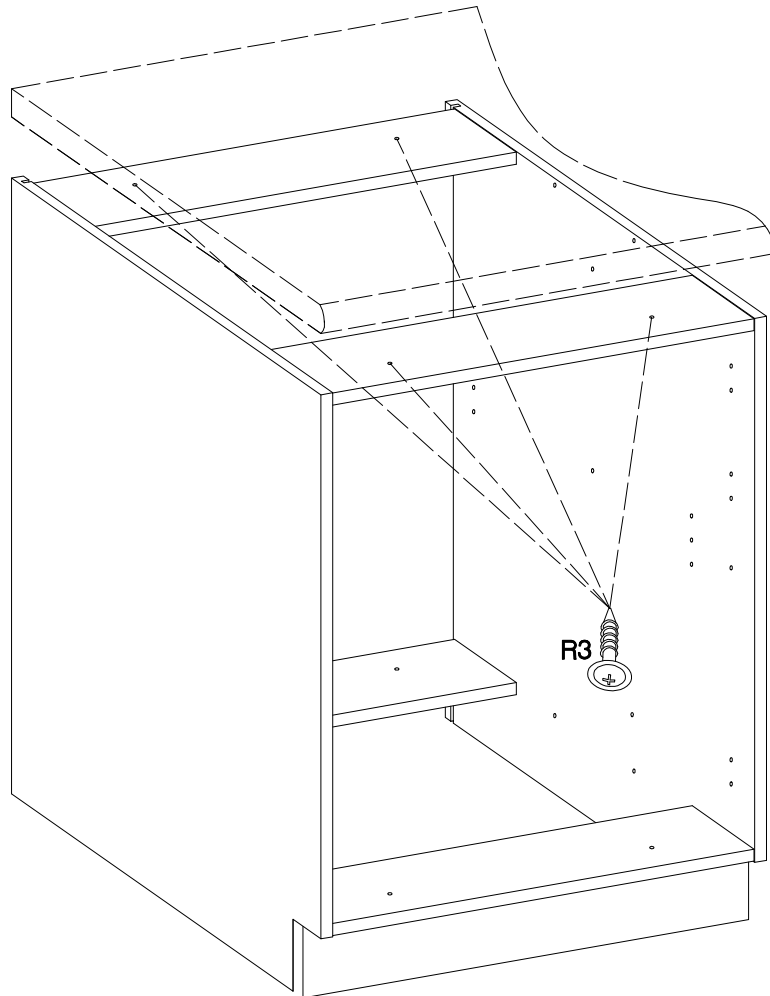

7

+4.0x35mm	
R3	
4