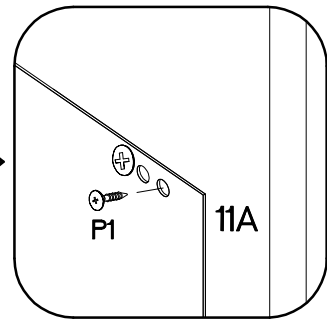

3

11A	M3	P1
3	12	12