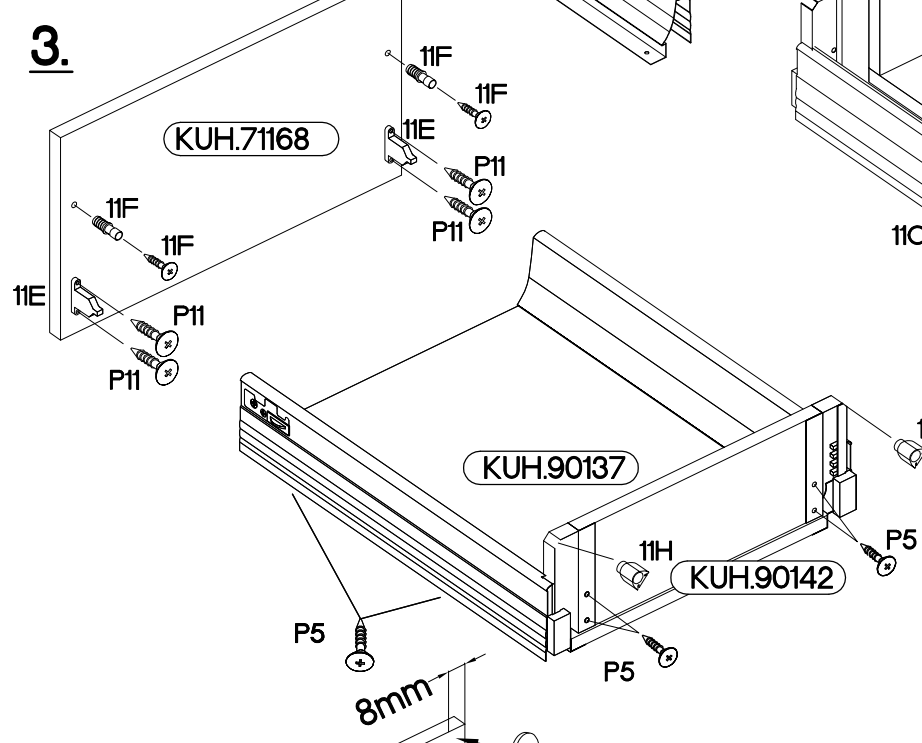

**60 D 3S BB Premium Box**

Ersatzteil Nummer	Dimension
KUH.10225	815x500x16
KUH.10226	815x500x16
KUH.60004	713x585x2,5
KUH.90010 x2	567x100x16
KUH.90011 x2	567x100x16
KUH.90015	599x95x16

$\pm 8 \times 30 \text{mm}$	$6,4 \times 50 \text{mm}$			
<b>A</b>	<b>B</b>	<b>E1</b>	<b>E9</b>	
8	8	8	2	
$6.5 \times 48 \times 16$		$\pm 4.0 \times 45 \text{mm}$	$\pm 3.0 \times 20 \text{mm}$	$\pm 4.0 \times 35 \text{mm}$
<b>F2</b>	<b>O</b>	<b>P4</b>	<b>P7</b>	<b>R3</b>
4	1	2	8-10	4

# 60 D 3S BB Premium Box

60 DPS-2100 1F 3S    60 DKS-2100 1F 3S

**x2**

L=320mm  3	±7/2mm  6
------------------	-----------------

 3	 2	 3	 1	 6
-------	-------	-------	-------	-------

 4	 6	 4	 12	 12	 24	 12
-------	-------	-------	--------	--------	--------	--------

Ersatzteil Nummer	Dimension
KUH.71167	140x596x16
KUH.71168 x2	283x596x16
KUH.90137 x3	442x492x16
KUH.90140	480x70x16
KUH.90142 x2	480x148x16

1

					$\pm 3.0 \times 16 \text{mm}$ 	$\pm 3.5 \times 13 \text{mm}$ 		$\pm 7/2 \text{mm}$ 
11B	11C	11E	11F	11H	P11	P5	11G	J5
2	2	4	4	4	8	16	4	4