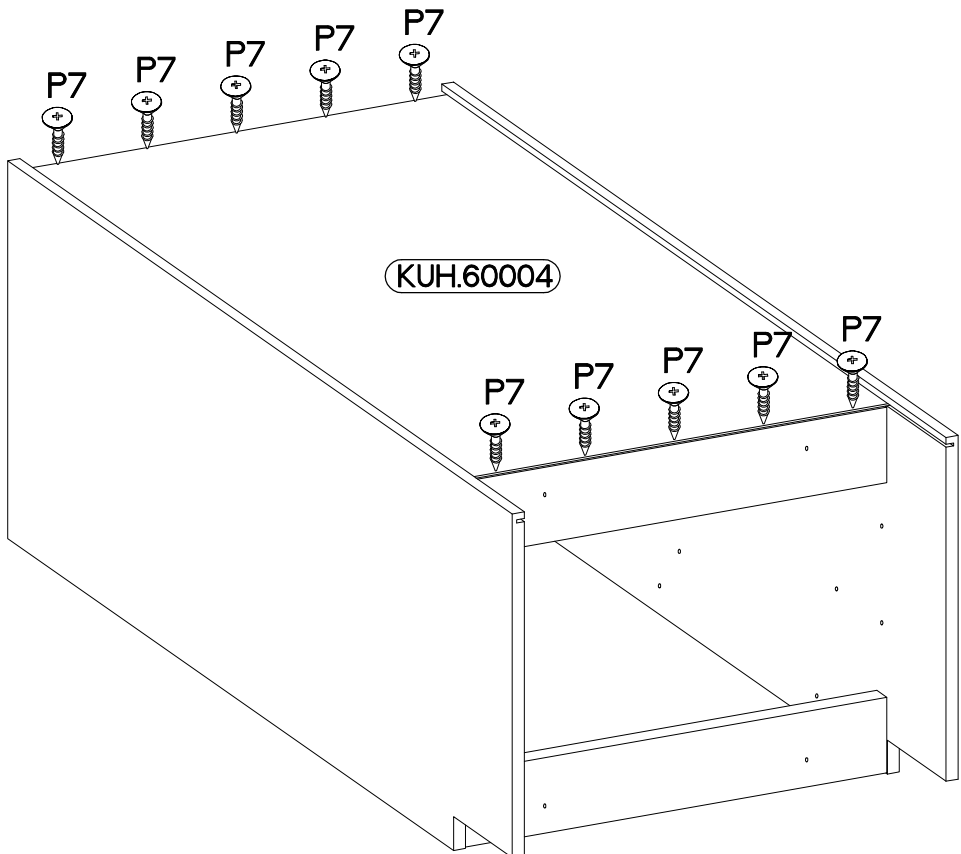

**60 D 3S BB Premium Box**

Ersatzteil Nummer	Dimension
KUH.10225	815x500x16
KUH.10226	815x500x16
KUH.60004	713x585x2,5
KUH.90010 x2	567x100x16
KUH.90011 x2	567x100x16
KUH.90015	599x95x16

$\pm 8 \times 30 \text{mm}$	$6,4 \times 50 \text{mm}$			
<b>A</b>	<b>B</b>	<b>E1</b>	<b>E9</b>	
8	8	8	2	
$6.5 \times 48 \times 16$		$\pm 4.0 \times 45 \text{mm}$	$\pm 3.0 \times 20 \text{mm}$	$\pm 4.0 \times 35 \text{mm}$
<b>F2</b>	<b>O</b>	<b>P4</b>	<b>P7</b>	<b>R3</b>
4	1	2	8-10	4

1

6.5x48x16  F2 4	+8x30mm  A 8
--	---

x2

x2

2

6,4 x 50mm		
		
B	O	E1
4	1	4

3

6,4 x 50mm		
		
B	O	E1
4	1	4

4

5

±3.0x20mm  
  
 P7  
 8-10

6

+4.0x45mm	
	
P4	E9
2	2

7

+4.0x35mm	
	
R3	
4	

Ersatzteil Nummer	Dimension
KUH.71167	140x596x16
KUH.71168 x2	283x596x16
KUH.90137 x3	442x492x16
KUH.90140	480x70x16
KUH.90142 x2	480x148x16

1

					$\pm 3.0 \times 16 \text{mm}$ 	$\pm 3.5 \times 13 \text{mm}$ 		$\pm 7/2 \text{mm}$ 
11B	11C	11E	11F	11H	P11	P5	11G	J5
2	2	4	4	4	8	16	4	4