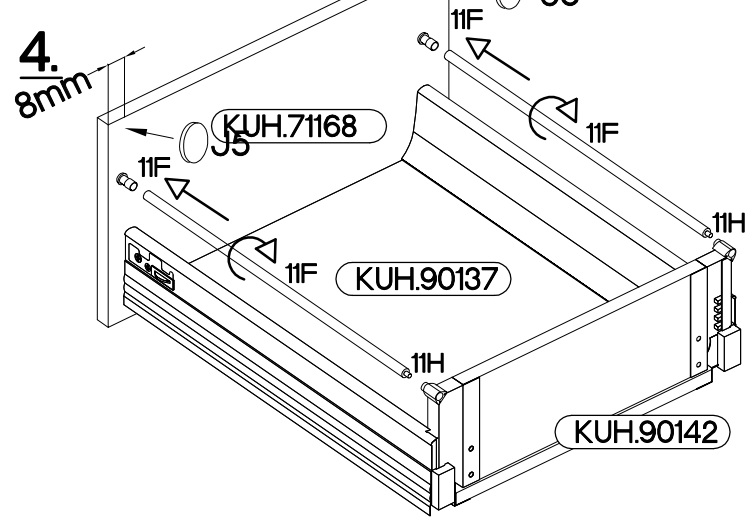

# 60 D 3S BB Premium Box

60 DPS-2100 1F 3S    60 DKS-2100 1F 3S

**x2**

L=320mm  3	±7/2mm  6
------------------	-----------------

 3	 2	 3	 1	 6
-------	-------	-------	-------	-------

 4	 6	 4	 12	 12	 24	 12
-------	-------	-------	--------	--------	--------	--------

Ersatzteil Nummer	Dimension
KUH.71167	140x596x16
KUH.71168 x2	283x596x16
KUH.90137 x3	442x492x16
KUH.90140	480x70x16
KUH.90142 x2	480x148x16

1

					$\pm 3.0 \times 16 \text{mm}$ 	$\pm 3.5 \times 13 \text{mm}$ 		$\pm 7/2 \text{mm}$ 
11B	11C	11E	11F	11H	P11	P5	11G	J5
2	2	4	4	4	8	16	4	4