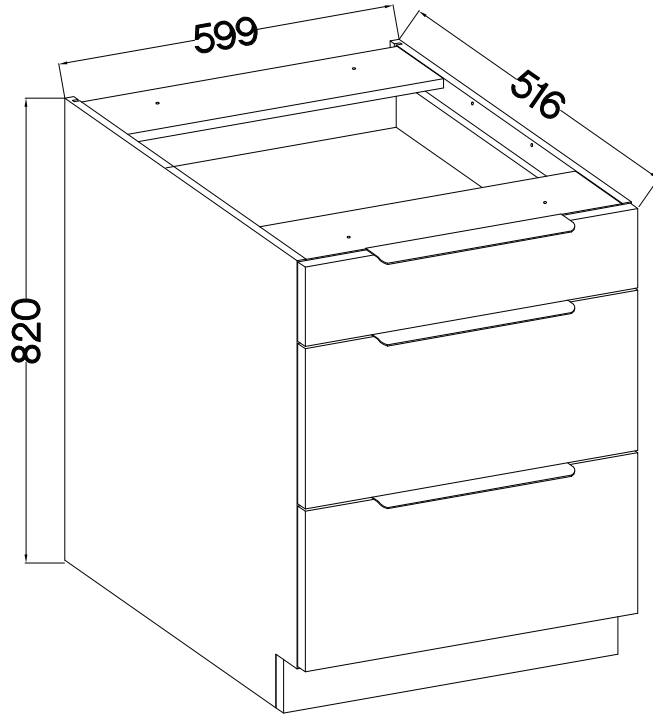

**60 D 3S BB Premium Box**

Ersatzteil Nummer	Dimension
KUH.10225	815x500x16
KUH.10226	815x500x16
KUH.60004	713x585x2,5
KUH.90010 x2	567x100x16
KUH.90011 x2	567x100x16
KUH.90015	599x95x16

$\pm 8 \times 30 \text{mm}$	$6,4 \times 50 \text{mm}$			
<b>A</b>	<b>B</b>	<b>E1</b>	<b>E9</b>	
8	8	8	2	
$6.5 \times 48 \times 16$		$\pm 4.0 \times 45 \text{mm}$	$\pm 3.0 \times 20 \text{mm}$	$\pm 4.0 \times 35 \text{mm}$
<b>F2</b>	<b>O</b>	<b>P4</b>	<b>P7</b>	<b>R3</b>
4	1	2	8-10	4

1

6.5x48x16  F2 4	+8x30mm  A 8
--	---

x2

x2

2

6,4 x 50mm		
		
B	O	E1
4	1	4

3

6,4 x 50mm		
		
B	O	E1
4	1	4

# 60 D 3S BB Premium Box

60 DPS-2100 1F 3S    60 DKS-2100 1F 3S

**x2**

L=320mm  3	±7/2mm  6
------------------	-----------------

 3	 2	 3	 1	 6
-------	-------	-------	-------	-------

 4	 6	 4	 12	 12	 24	 12
-------	-------	-------	--------	--------	--------	--------

Ersatzteil Nummer	Dimension
KUH.71167	140x596x16
KUH.71168 x2	283x596x16
KUH.90137 x3	442x492x16
KUH.90140	480x70x16
KUH.90142 x2	480x148x16

1

					$\pm 3.0 \times 16 \text{mm}$ 	$\pm 3.5 \times 13 \text{mm}$ 		$\pm 7/2 \text{mm}$ 
11B	11C	11E	11F	11H	P11	P5	11G	J5
2	2	4	4	4	8	16	4	4