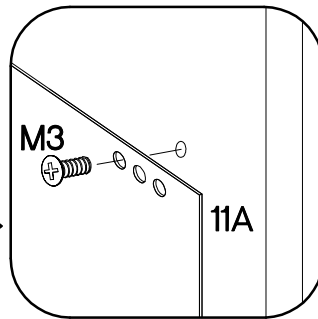

3

11A	M3	P1
3	12	12