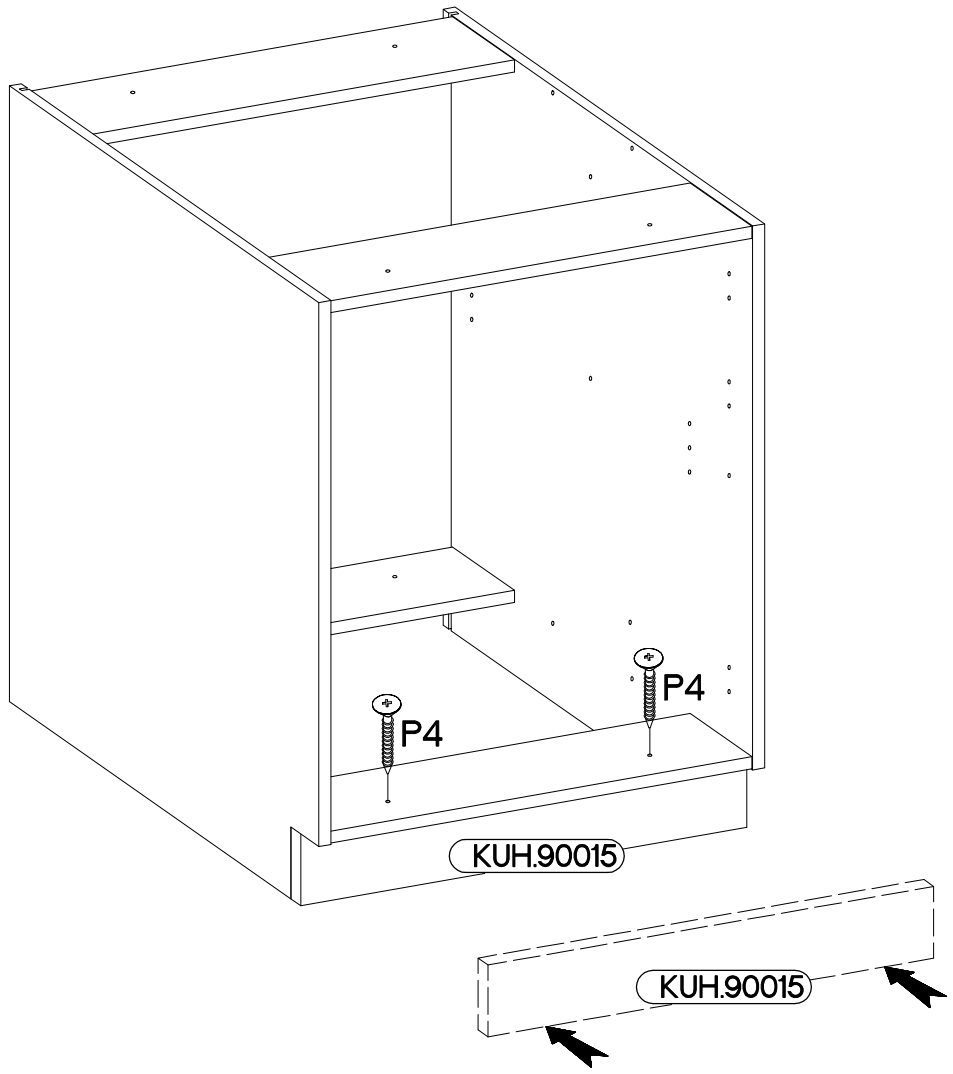

6

+4.0x45mm	
P4	E9
2	2