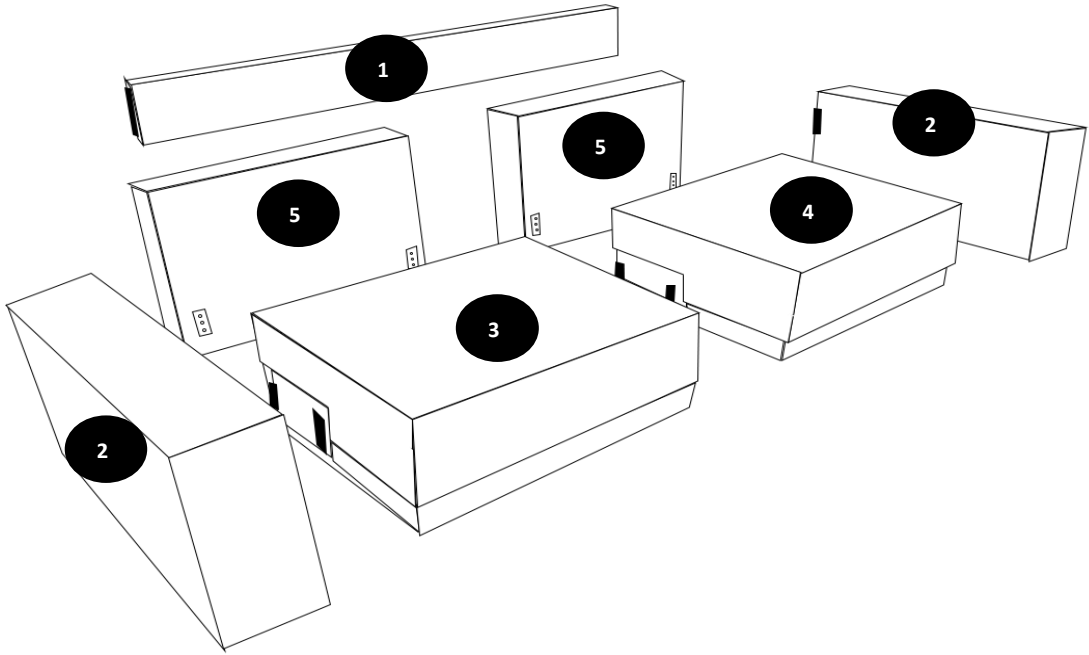

Modell: PLAIN

Art. Nr.: 23300075

 <p>I</p> <p>x1</p>	 <p>A</p> <p>M6 x 40</p> <p>x8</p>	 <p>C</p> <p>98 x 50 cm</p> <p>x2</p>
---	--	---

№		PCS	
1	203 x 21 x 5 cm	1	1/5
2	123 x 64 x 27 cm	2	2/5
3	100 x 89 x 42 cm	1	3/5
4	100 x 89 x 42 cm	1	4/5
5	100 x 70 x 19 cm	2	5/5

1

2

3

4

5

6

7

8