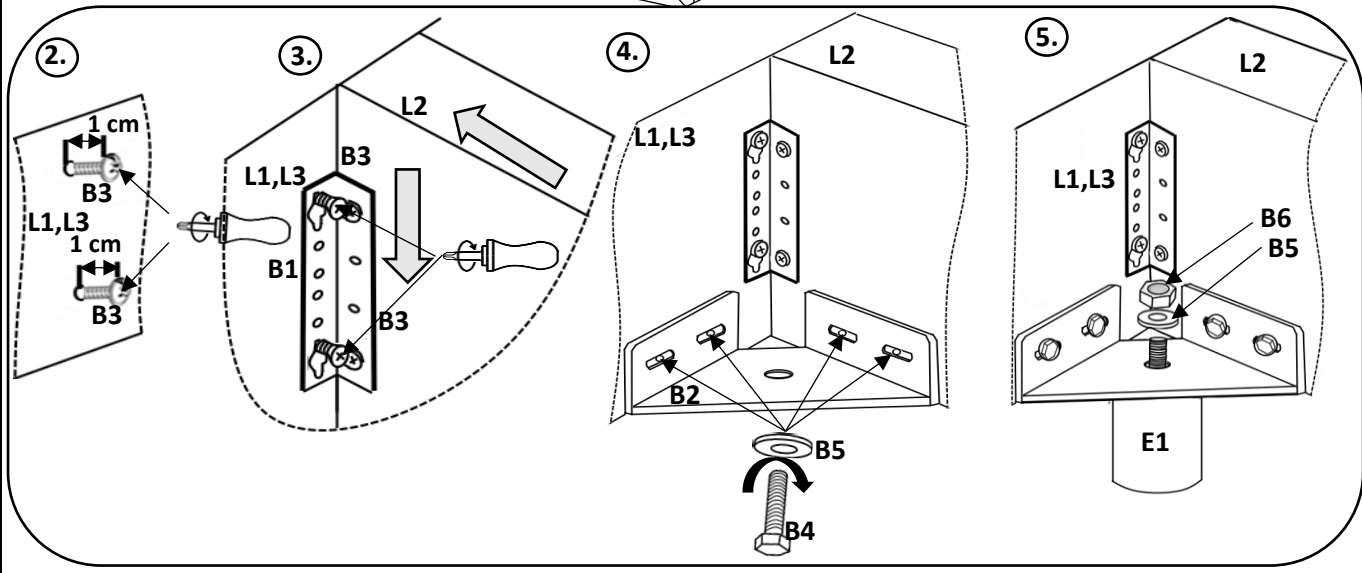

D - Montageanleitung GB - Assembly instructions NL - Handleiding voor de montage
PL - Instrukcja montażu TR - Montaj talimatı RU - Инструкция по монтажу
RO - Instrucțiuni de montaj IT - Istruzioni di montaggio FR - Notice de montage
SK - Návod na montáž CZ - Montážní návod HU - Szerelési útmutató

2/7

Name-Naam-Nazwa-Isim-Название-Nom-Nome-Názov-Név

BIERN 160,180

 B1-6	 B2-4	 B3-24	 B4-16	 B5-20
 B6-4	 B7-8	 E1-4	 C1-4	 C2-2
 M-2	 UR(L)-2	 C3-2