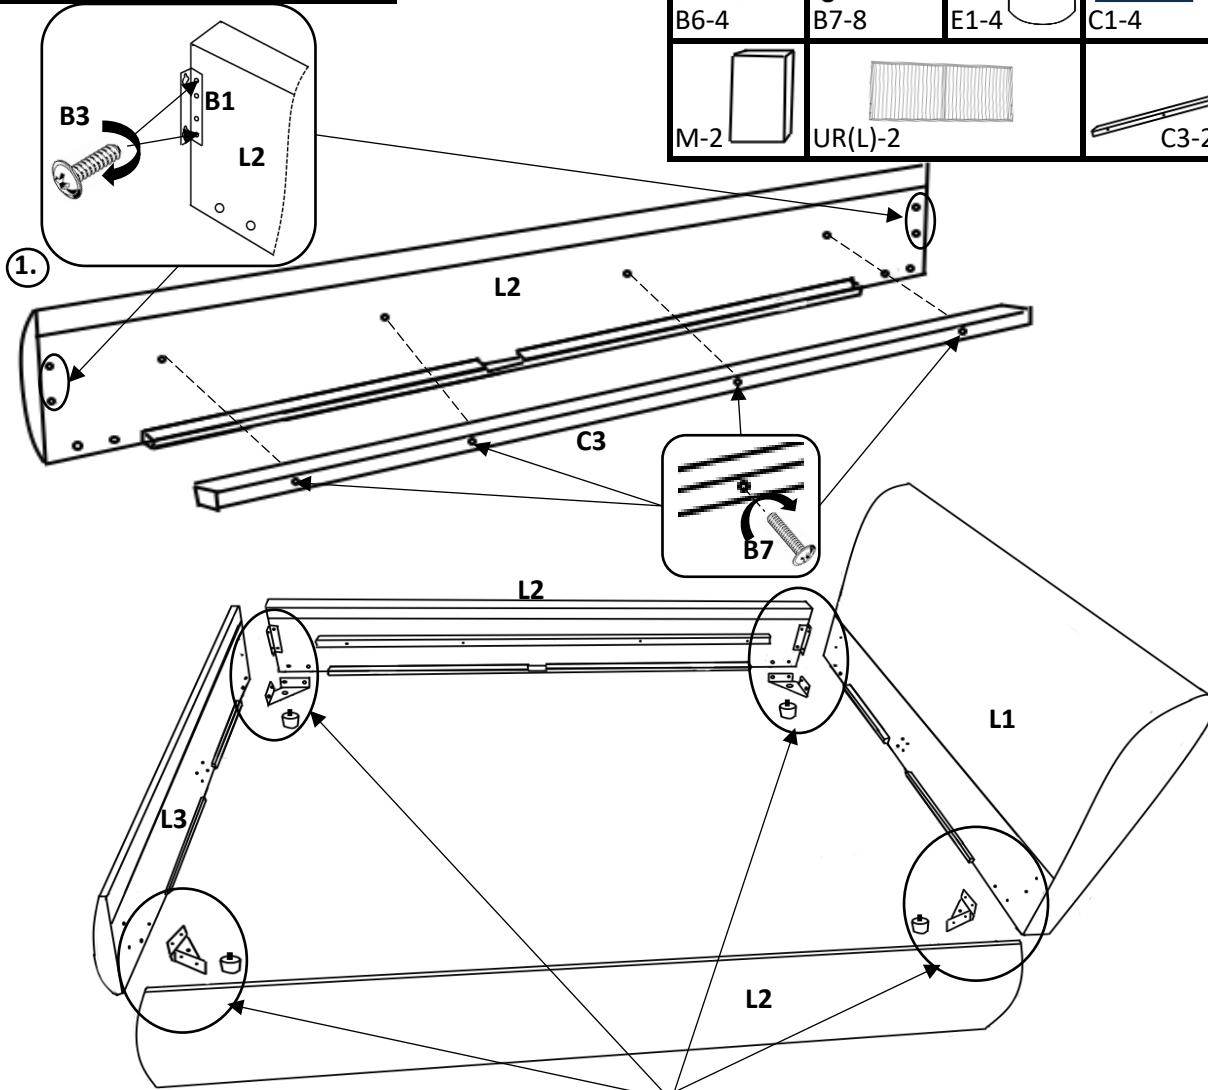

D - Montageanleitung GB - Assembly instructions NL - Handleiding voor de montage
PL - Instrukcja montażu TR - Montaj talimatı RU - Инструкция по монтажу
RO - Instrucțiuni de montaj IT - Istruzioni di montaggio FR - Notice de montage
SK - Návod na montáž CZ - Montážní návod HU - Szerelési útmutató

2/7

Name-Naam-Nazwa-Isim-Название-Nom-Nome-Názov-Név

BIERN 160,180

 B1-6	 B2-4	 B3-24	 B4-16	 B5-20
 B6-4	 B7-8	 E1-4	 C1-4	 C2-2
 M-2	 UR(L)-2	 C3-2