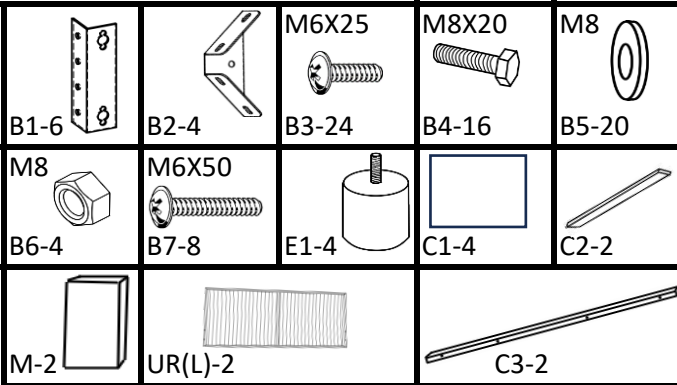

D - Montageanleitung GB - Assembly instructions NL - Handleiding voor de montage
PL - Instrukcja montażu TR - Montaj talimatı RU - Инструкция по монтажу
RO - Instrucțiuni de montaj IT - Istruzioni di montaggio FR - Notice de montage
SK - Návod na montáž CZ - Montážní návod HU - Szerelési útmutató

1/7

Name-Naam-Nazwa-Isim-Название-Nom-Nome-Názov-Név

BIERN 160,180