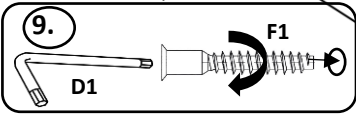

3/7

Name-Naam-Nazwa-Isim-Название-Nom-Nome-Názov-Név

BIERN 160,180

 B1-6	 B2-4	 B3-24	 B4-16	 B5-20
 M8	 M6X50	 E1-4	 C1-4	 C2-2
 M-2	 UR(L)-2	 C3-2		

6.

7.

UR(L)	D - Montageanleitung GB - Assembly instructions NL - Handleiding voor de montage PL - Instrukcja montażu TR - Montaj talimatı RU - Инструкция по монтажу RO - Instrucțiuni de montaj IT - Istruzioni di montaggio FR - Notice de montage SK - Návod na montáž CZ - Montážní návod HU - Szerelési útmutató								4/7
T1-4		M6X10 	M6X20 			4 	5 	 M1-2	 S1-4