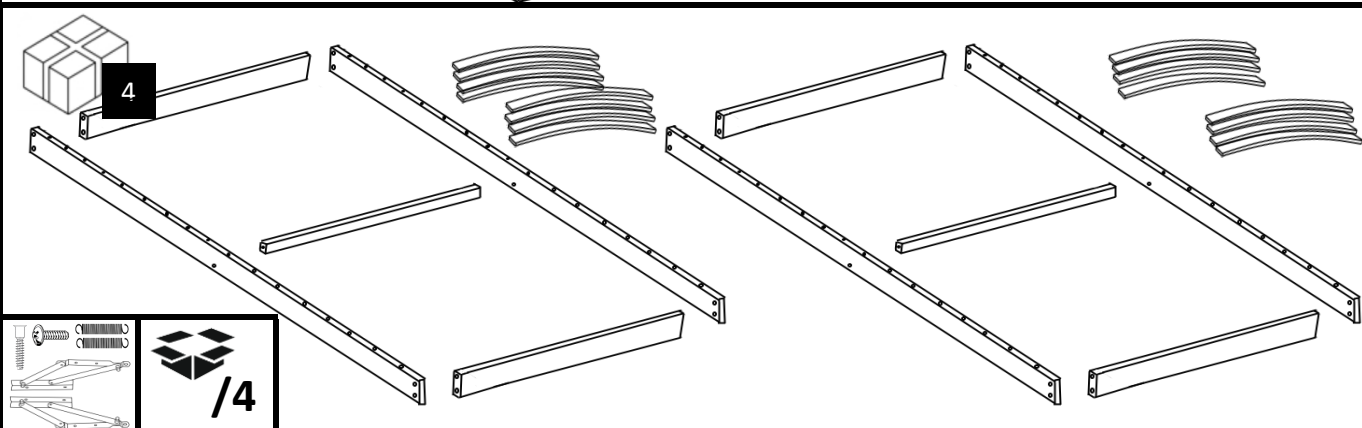

1/7

Name-Naam-Nazwa-Isim-Название-Nom-Nome-Názov-Név

BIERN 160,180

D - Montageanleitung GB - Assembly instructions NL - Handleiding voor de montage
 PL - Instrukcja montażu TR - Montaj talimatı RU - Инструкция по монтажу
 RO - Instrucțiuni de montaj IT - Istruzioni di montaggio FR - Notice de montage
 SK - Návod na montáž CZ - Montážní návod HU - Szerelési útmutató