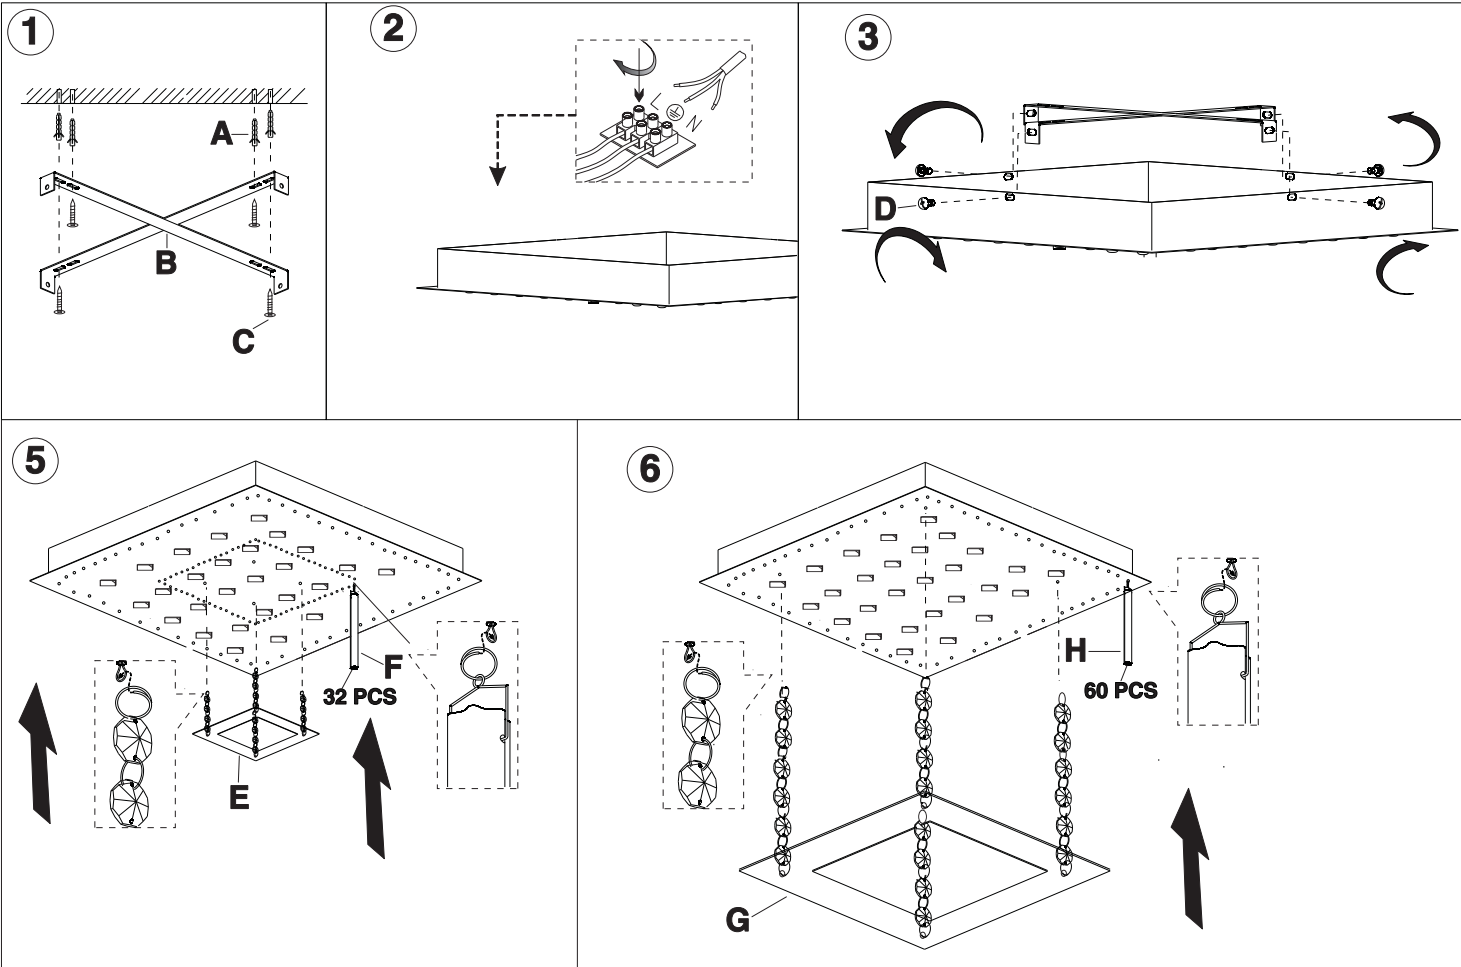

**81810329**

**modern living**  
by momax

spare parts

code	item no.	
<b>A</b>		<b>x4PCS</b>
<b>B</b>		<b>x1PC</b>
<b>C</b>		<b>x4PCS</b>
<b>D</b>		<b>x4PCS</b>
<b>E</b>		<b>x1PC</b>
<b>F</b>	 (120MM)	<b>x32pcs</b>
<b>G</b>		<b>x1PC</b>
<b>H</b>	 (160MM)	<b>x60pcs</b>