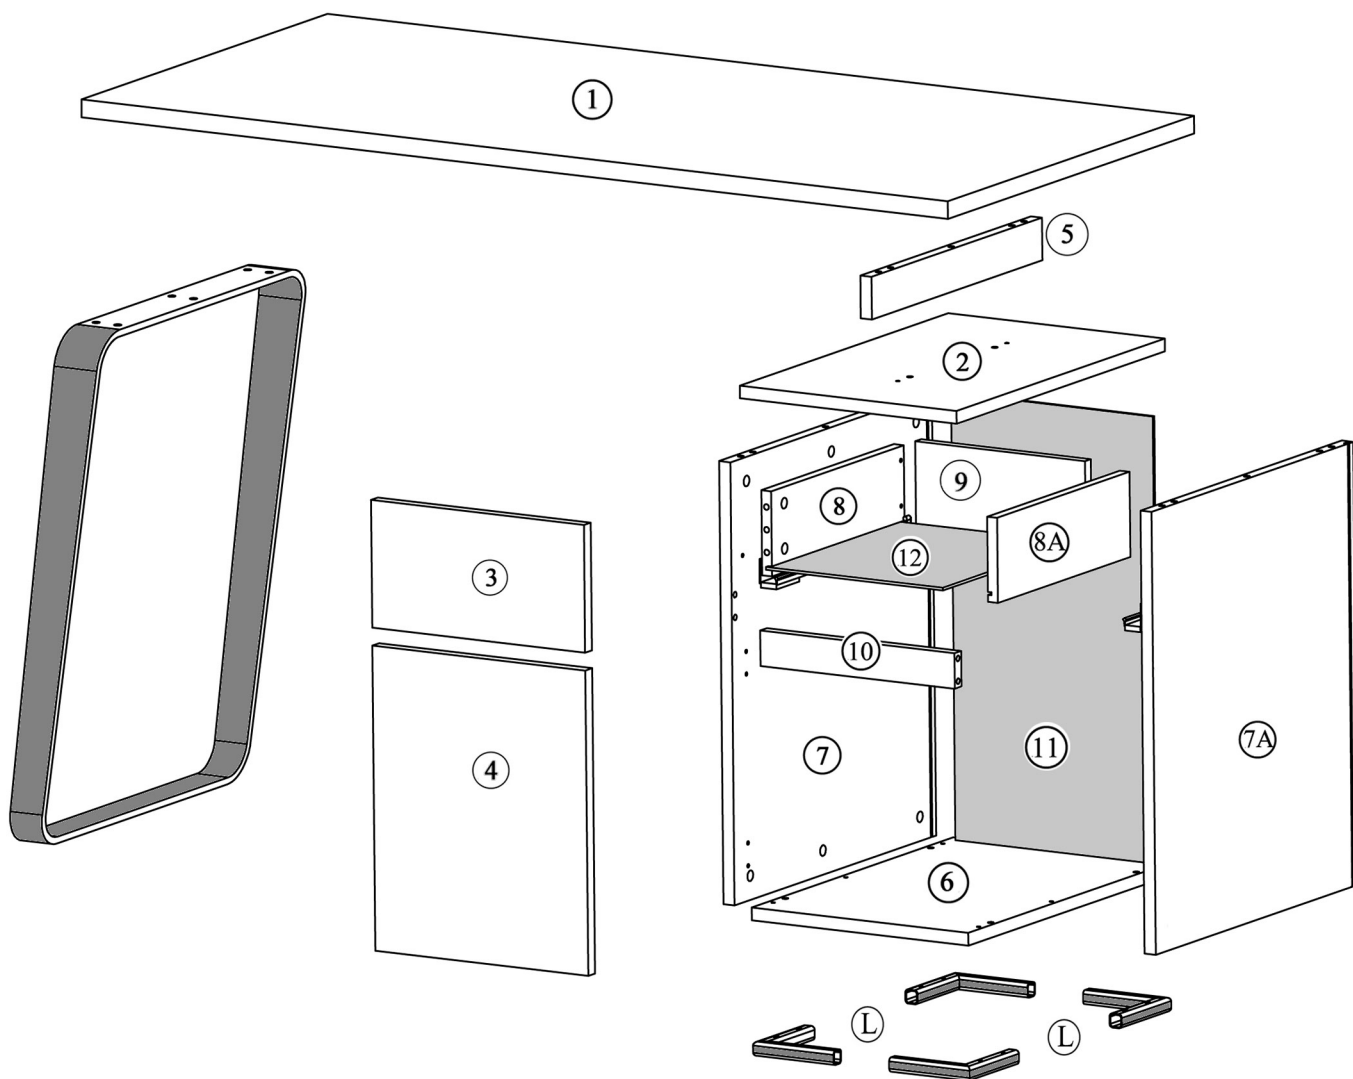

SCHREIBTISCH ALBERO

27300041/02

N	dim,mm			Q	P
1	1400	650	25	1	3
2	350	550	18	1	1
3	344	180	18	1	1
4	344	430	18	1	1
5	450	60	18	1	1
6	350	532	18	1	1
7/7A	624	532	18	2	1
8/8A	350	120	16	2	1
9	274	120	16	1	1
10	314	50	18	1	1
11	636	326	4	1	1
12	346	286	4	1	1

(A)  Ø8x35 18	(B)  21	(C)  21	(D)  2	(E)  2	(F)  Ø6.3X13 4	(P)  1	(W)  M8x20 4	(V)  4
(I)  Ø3.5x16 36	(L)  4	(K)  12	(G)  2	(H)  Ø4x30 4				