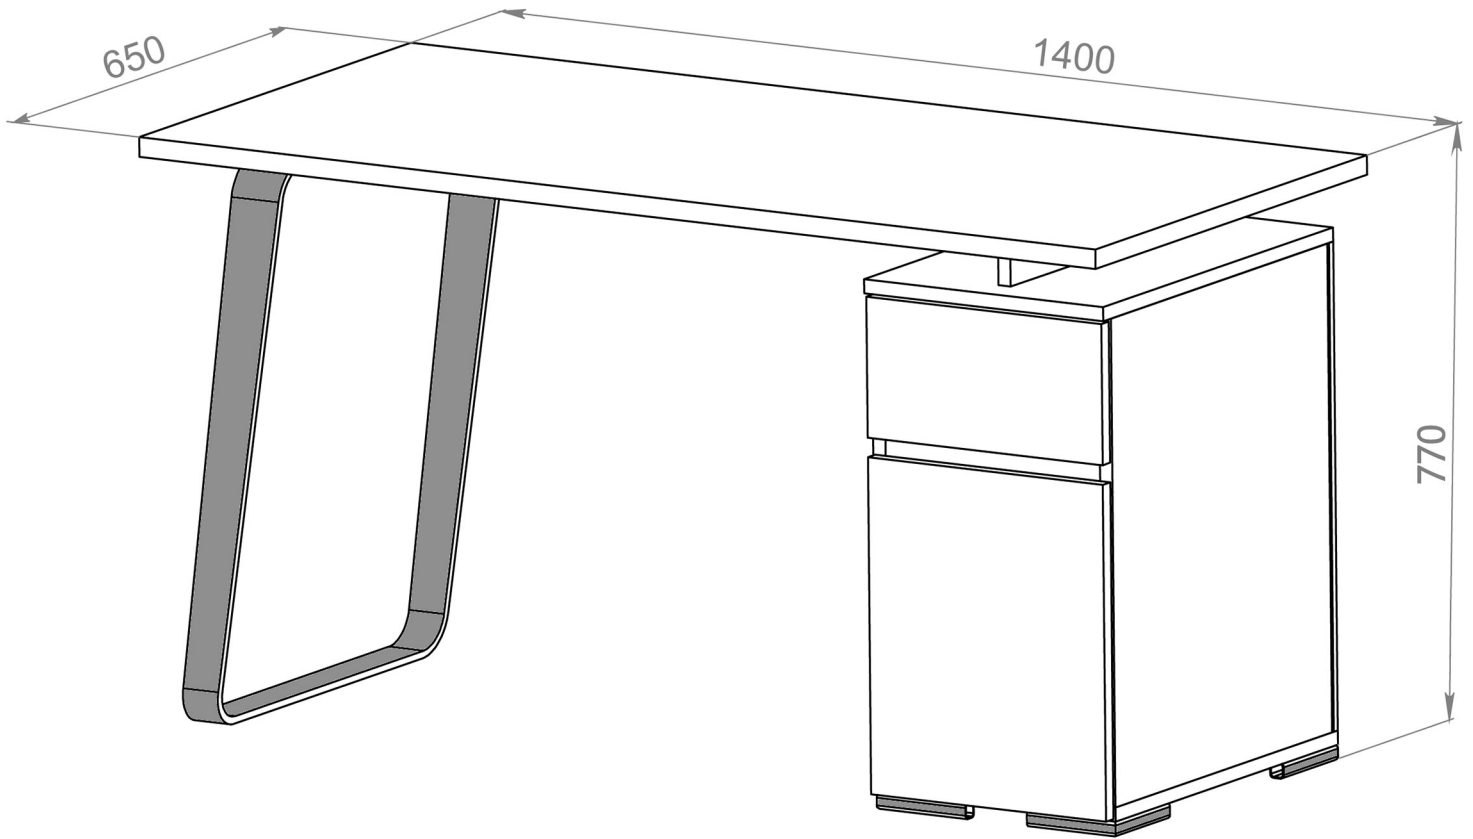

SCHREIBTISCH ALBERO

27300041/02

N	dim,mm			Q	P
1	1400	650	25	1	3
2	350	550	18	1	1
3	344	180	18	1	1
4	344	430	18	1	1
5	450	60	18	1	1
6	350	532	18	1	1
7/7A	624	532	18	2	1
8/8A	350	120	16	2	1
9	274	120	16	1	1
10	314	50	18	1	1
11	636	326	4	1	1
12	346	286	4	1	1

(A)  Ø8x35 18	(B)  21	(C)  21	(D)  2	(E)  2	(F)  Ø6.3X13 4	(P)  1	(W)  M8x20 4	(V)  4
(I)  Ø3.5x16 36	(L)  4	(K)  12	(G)  2	(H)  Ø4x30 4				