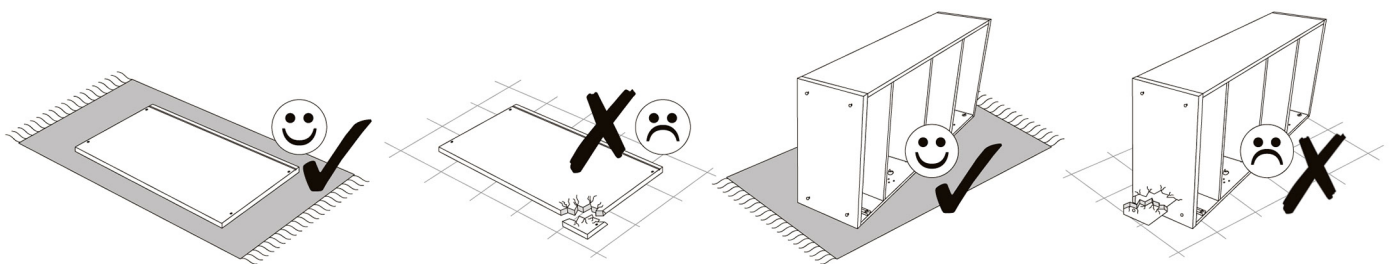

SCHREIBTISCH ALBERO

27300041/02

N	dim,mm			Q	P
1	1400	650	25	1	3
2	350	550	18	1	1
3	344	180	18	1	1
4	344	430	18	1	1
5	450	60	18	1	1
6	350	532	18	1	1
7/7A	624	532	18	2	1
8/8A	350	120	16	2	1
9	274	120	16	1	1
10	314	50	18	1	1
11	636	326	4	1	1
12	346	286	4	1	1

(A)  Ø8x35 18	(B)  21	(C)  21	(D)  2	(E)  2	(F)  Ø6.3X13 4	(P)  1	(W)  M8x20 4	(V)  4
(I)  Ø3.5x16 36	(L)  4	(K)  12	(G)  2	(H)  Ø4x30 4				