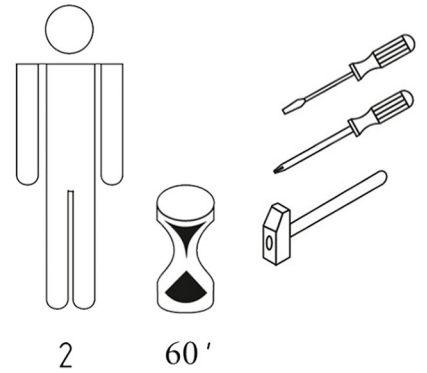

SCHREIBTISCH ALBERO

27300041/02

N	dim,mm			Q	P
1	1400	650	25	1	3
2	350	550	18	1	1
3	344	180	18	1	1
4	344	430	18	1	1
5	450	60	18	1	1
6	350	532	18	1	1
7/7A	624	532	18	2	1
8/8A	350	120	16	2	1
9	274	120	16	1	1
10	314	50	18	1	1
11	636	326	4	1	1
12	346	286	4	1	1

(A)  Ø8x35 18	(B)  21	(C)  21	(D)  2	(E)  2	(F)  Ø6.3X13 4	(P)  1	(W)  M8x20 4	(V)  4
(I)  Ø3.5x16 36	(L)  4	(K)  12	(G)  2	(H)  Ø4x30 4				