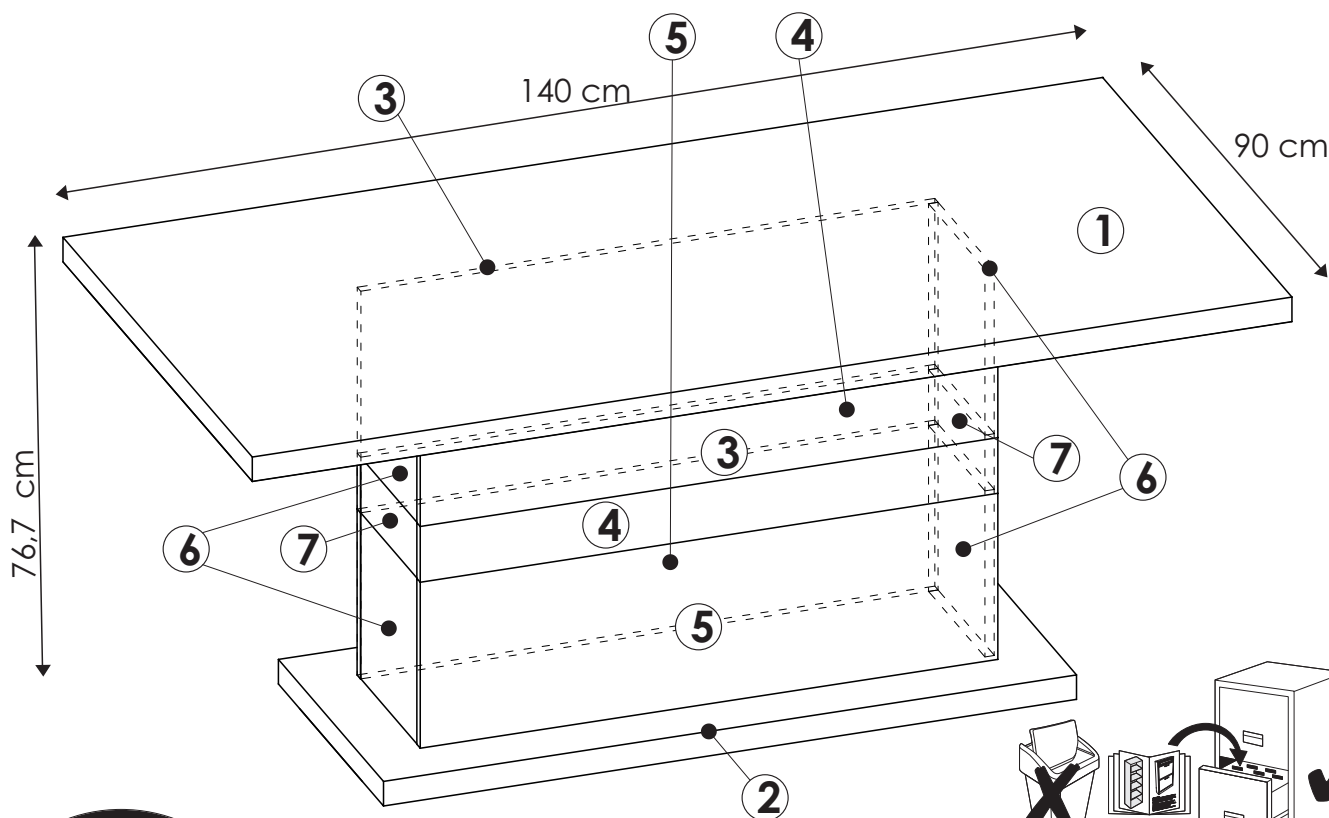

1803

AVENSIS, KASHMIR,
OAKLAND, MADRAS MDT 07

① - C2 ② - C1 ③ - C1 ④ - C1

⑤ - C1 ⑥ - C1 ⑦ - C1

C1  C2 

1803

AVENSIS, KASHMIR, OAKLAND, MADRAS MDT07

a1 8x35 x...(x40)	a2 8x45 x...(x16)	e1 x...(x42)	f1 x...(x18)	f5 x...(x4)	et Luca bessoni/ James Wood/ Ombra x...(x1)
------------------------------------	------------------------------------	----------------------------	----------------------------	---------------------------	--