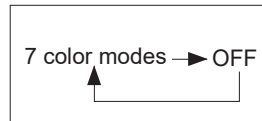

Function description

Warm Light Mode

Colorful Mode

DE: ACHTUNG! Nicht geeignet für Kinder unter 3 Jahre wegen Erstickengefahr durch verschluckbare Kleinteile. Bedienungsanleitung aufbewahren.

CZ: POZOR! Nevhodné pro děti do 3 let z důvodu nebezpečí udušení malými částmi. Návod k obsluze uschovejte.