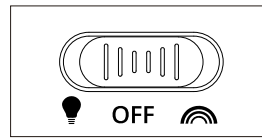

Function description

Warm Light Mode

Colorful Mode

DE: ACHTUNG! Nicht geeignet für Kinder unter 3 Jahre wegen Erstickengefahr durch verschluckbare Kleinteile. Bedienungsanleitung aufbewahren.

CZ: POZOR! Nevhodné pro děti do 3 let z důvodu nebezpečí udušení malými částmi. Návod k obsluze uschovejte.