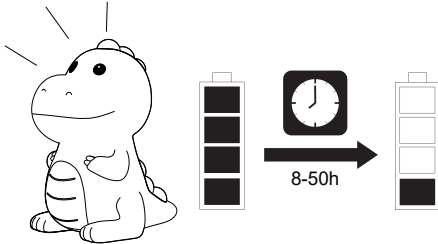

Running time: 8-50h