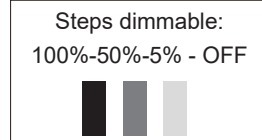

Function description

Warm Light Mode

Colorful Mode

DE: ACHTUNG! Nicht geeignet für Kinder unter 3 Jahre wegen Erstickengefahr durch verschluckbare Kleinteile. Bedienungsanleitung aufbewahren.

CZ: POZOR! Nevhodné pro děti do 3 let z důvodu nebezpečí udušení malými částmi. Návod k obsluze uschovejte.