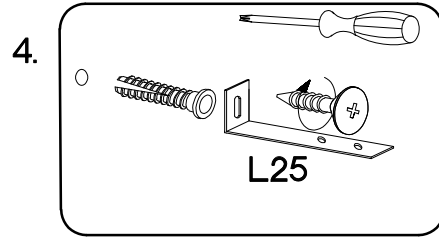

L25 1	$\pm 3.5 \times 13 \text{mm}$ P5 2