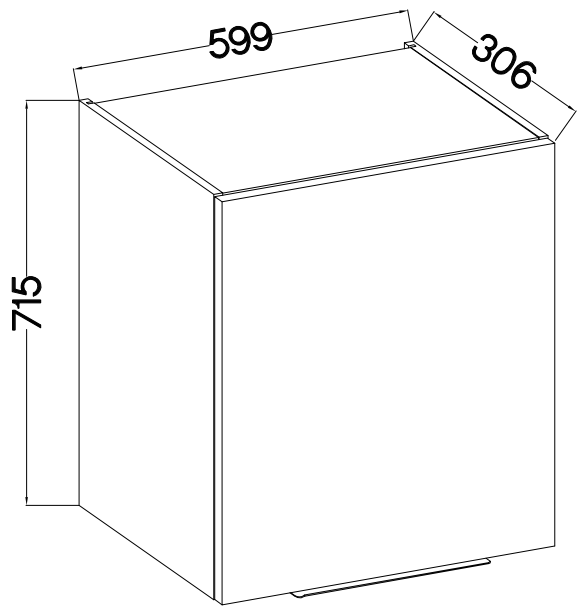

60 DP/DK-2100

max. 10kg
 KUH.30002
 KUH.40007
 KUH.40008

Ersatzteil Nummer	Dimension
KUH.10568	2095x555x16
KUH.10569	2095x555x16
KUH.30002 x3	566x430x16
KUH.40007	567x485x16
KUH.40008 x3	567x485x16
KUH.60234	681x585x2,5
KUH.60235	603x585x2,5
KUH.60236	708x585x2,5
KUH.90015	599x95x16

L=320mm	±7/2mm
S	J5
1	2

Ersatzteil Nummer	Dimension
KUH.71173	1280x596x16

ISM-KUH-02025

1

±35/0mm [CD] HG 3	±3.5x13mm P5 6	±7/2mm J5 2
-------------------------	----------------------	-------------------

2

L=320mm S 1

VARIANT HIGH GLOSS

713x596
FRONT

60 D 1F BB

60 G-72 1F

L=320mm	±7/2mm
	
S	J5
1	2

Ersatzteil Nummer	Dimension
KUH.71151	713x596x16

ISM-KUH-02033

L=320mm

S

1

VARIANT HIGH GLOSS