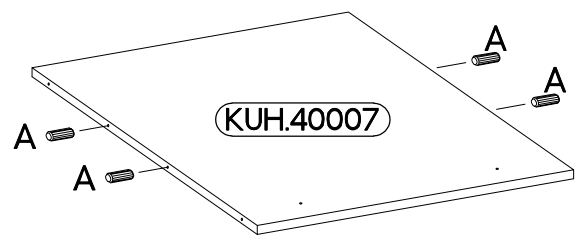

60 DP/DK-2100

max. 10kg
 KUH.30002
 KUH.40007
 KUH.40008

Ersatzteil Nummer	Dimension
KUH.10568	2095x555x16
KUH.10569	2095x555x16
KUH.30002 x3	566x430x16
KUH.40007	567x485x16
KUH.40008 x3	567x485x16
KUH.60234	681x585x2,5
KUH.60235	603x585x2,5
KUH.60236	708x585x2,5
KUH.90015	599x95x16

A 16	B 16	E1 16	E9 2	F2 4	HG 5	
J 12	L2 8	L25 1	O 1	P4 2	P5 12	P7 15-20

ISM-KUH-01995

1

6.5x48x16	+8x30mm
	
F2	A
4	16

2

6,4 x 50mm

3

6,4 x 50mm

L=320mm	±7/2mm
S	J5
1	2

Ersatzteil Nummer	Dimension
KUH.71173	1280x596x16

ISM-KUH-02025

1

±35/0mm [CD] HG 3	±3.5x13mm P5 6	±7/2mm J5 2
-------------------------	----------------------	-------------------

2

L=320mm S 1

VARIANT HIGH GLOSS

713x596
FRONT

60 D 1F BB

60 G-72 1F

L=320mm	±7/2mm
	
S	J5
1	2

Ersatzteil Nummer	Dimension
KUH.71151	713x596x16

ISM-KUH-02033