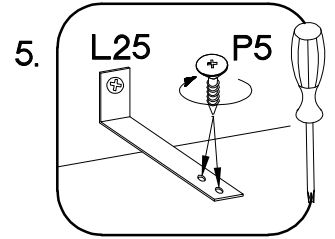

L25 1	$\pm 3.5 \times 13 \text{mm}$ P5 2