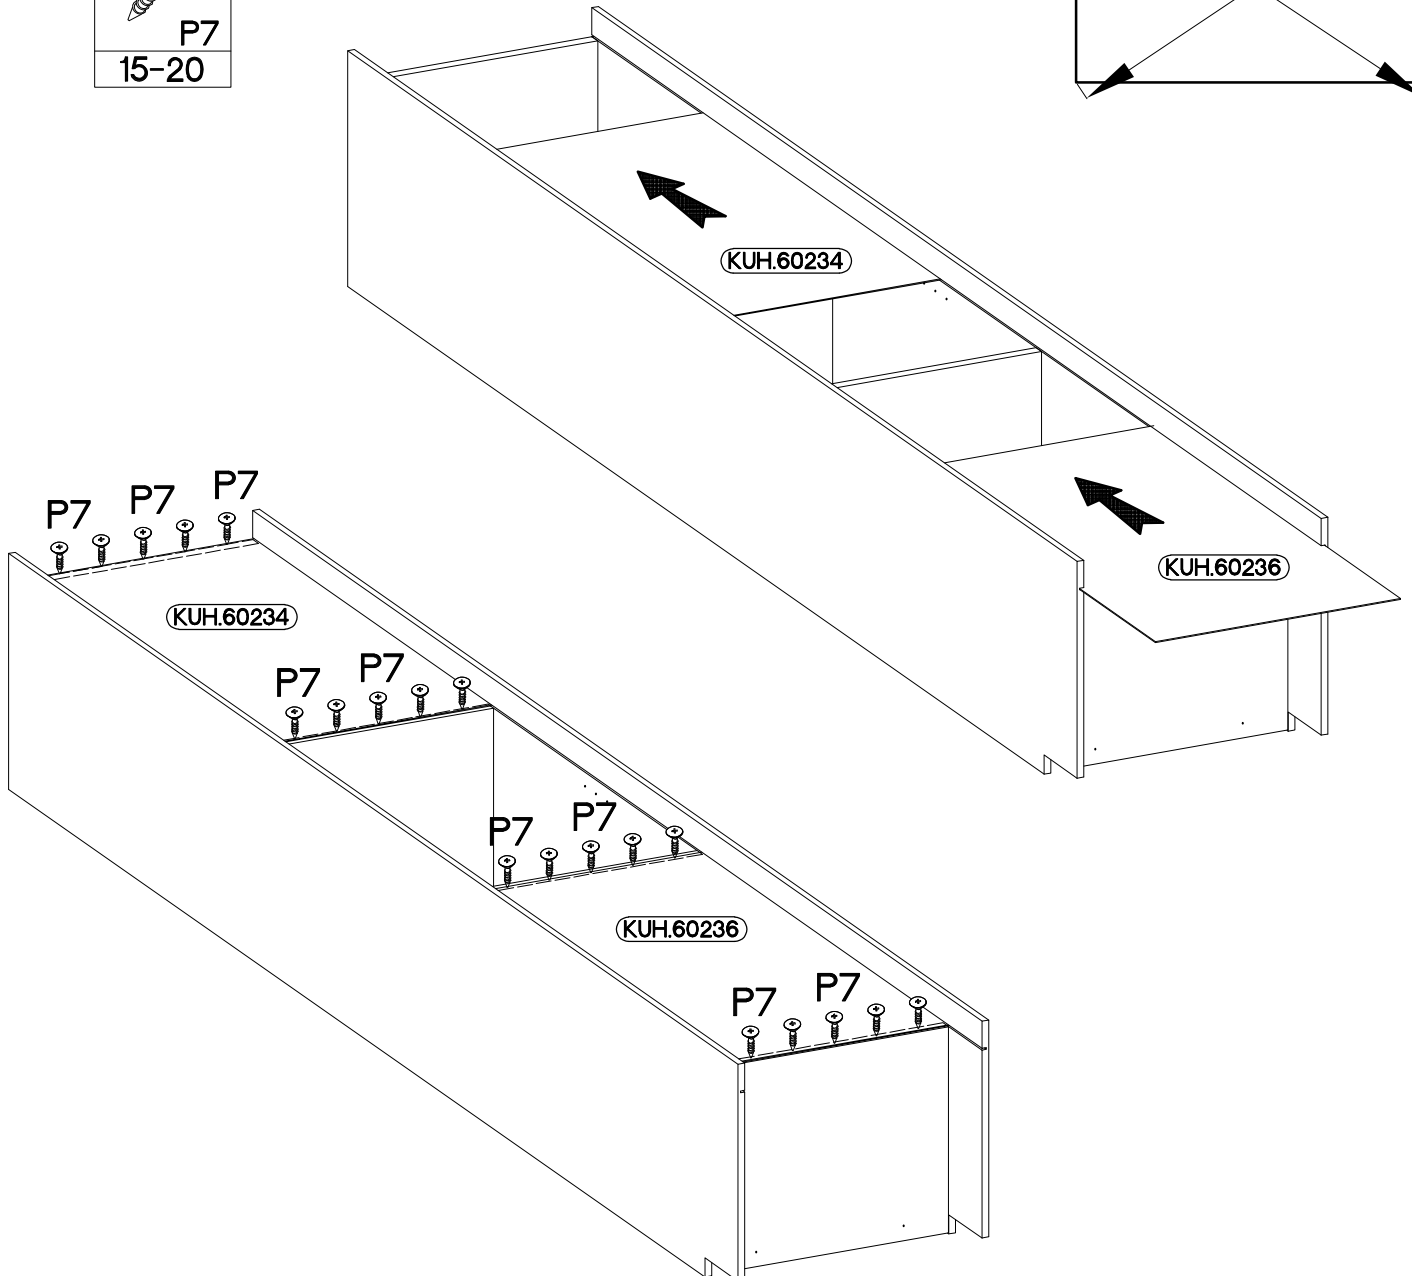

60 DP-2100 2F

60 DPS-2100 1F 3S

4