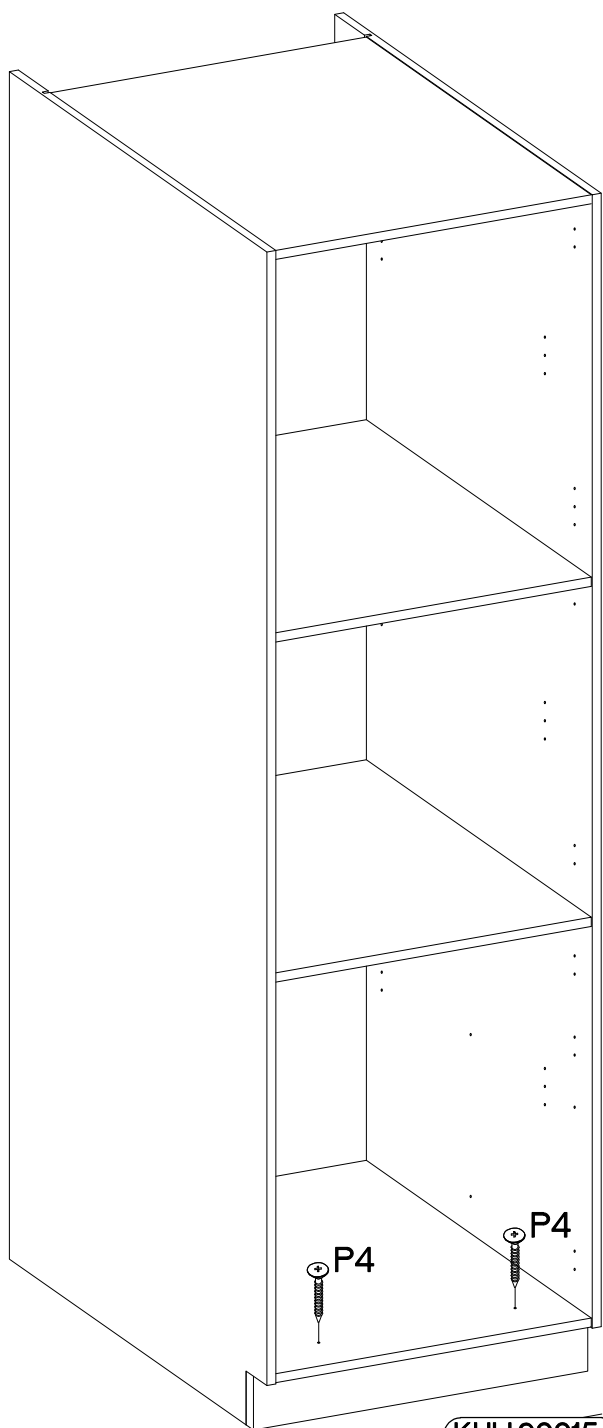

60 DP/DK-2100

max. 10kg
 KUH.30002
 KUH.40007
 KUH.40008

Ersatzteil Nummer	Dimension
KUH.10568	2095x555x16
KUH.10569	2095x555x16
KUH.30002 x3	566x430x16
KUH.40007	567x485x16
KUH.40008 x3	567x485x16
KUH.60234	681x585x2,5
KUH.60235	603x585x2,5
KUH.60236	708x585x2,5
KUH.90015	599x95x16

A 16	B 16	E1 16	E9 2	F2 4	HG 5	
J 12	L2 8	L25 1	O 1	P4 2	P5 12	P7 15-20

ISM-KUH-01995

1

6.5x48x16	+8x30mm
	
F2	A
4	16

2

6,4 x 50mm

3

6,4 x 50mm

±4.0x45mm

P4

2

E9

2

7

±5/19mm

J

L=320mm	±7/2mm
S	J5
1	2

Ersatzteil Nummer	Dimension
KUH.71173	1280x596x16

ISM-KUH-02025

1

±35/0mm [CD] HG 3	±3.5x13mm P5 6	±7/2mm J5 2
-------------------------	----------------------	-------------------

2