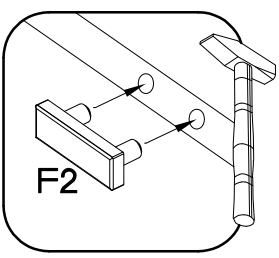

60 DP/DK-2100

max. 10kg
 KUH.30002
 KUH.40007
 KUH.40008

Ersatzteil Nummer	Dimension
KUH.10568	2095x555x16
KUH.10569	2095x555x16
KUH.30002 x3	566x430x16
KUH.40007	567x485x16
KUH.40008 x3	567x485x16
KUH.60234	681x585x2,5
KUH.60235	603x585x2,5
KUH.60236	708x585x2,5
KUH.90015	599x95x16

A 16	B 16	E1 16	E9 2	F2 4	HG 5	
J 12	L2 8	L25 1	O 1	P4 2	P5 12	P7 15-20

ISM-KUH-01995

1

6.5x48x16	+8x30mm
	
F2	A
4	16

2

6,4 x 50mm

3

6,4 x 50mm

L=320mm	±7/2mm
S	J5
1	2

Ersatzteil Nummer	Dimension
KUH.71173	1280x596x16

ISM-KUH-02025

1

±35/0mm [CD] HG 3	±3.5x13mm P5 6	±7/2mm J5 2
-------------------------	----------------------	-------------------

2

L=320mm S 1

VARIANT HIGH GLOSS

713x596
FRONT

60 D 1F BB

60 G-72 1F

L=320mm	±7/2mm
	
S	J5
1	2

Ersatzteil Nummer	Dimension
KUH.71151	713x596x16

ISM-KUH-02033