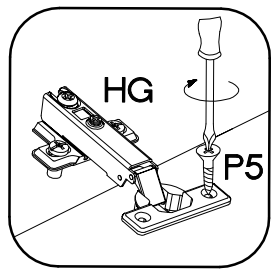

L=320mm	±7/2mm
S	J5
1	2

Ersatzteil Nummer	Dimension
KUH.71173	1280x596x16

ISM-KUH-02025

1

±35/0mm [CD] HG 3	±3.5x13mm P5 6	±7/2mm J5 2
-------------------------	----------------------	-------------------

2