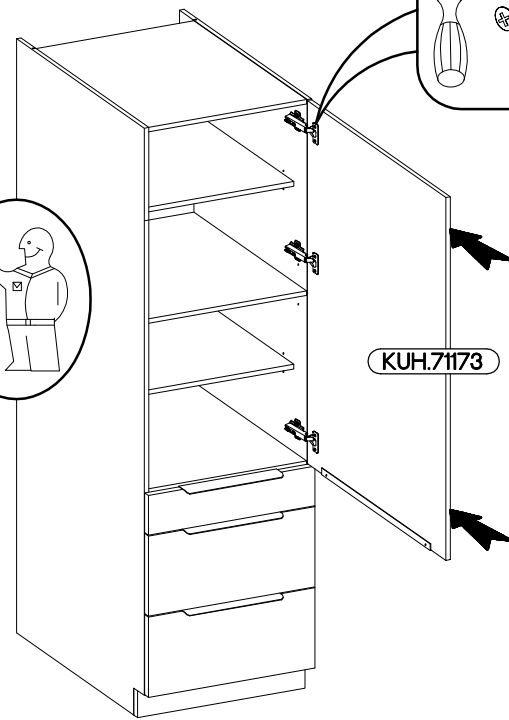

2

L=320mm S 1