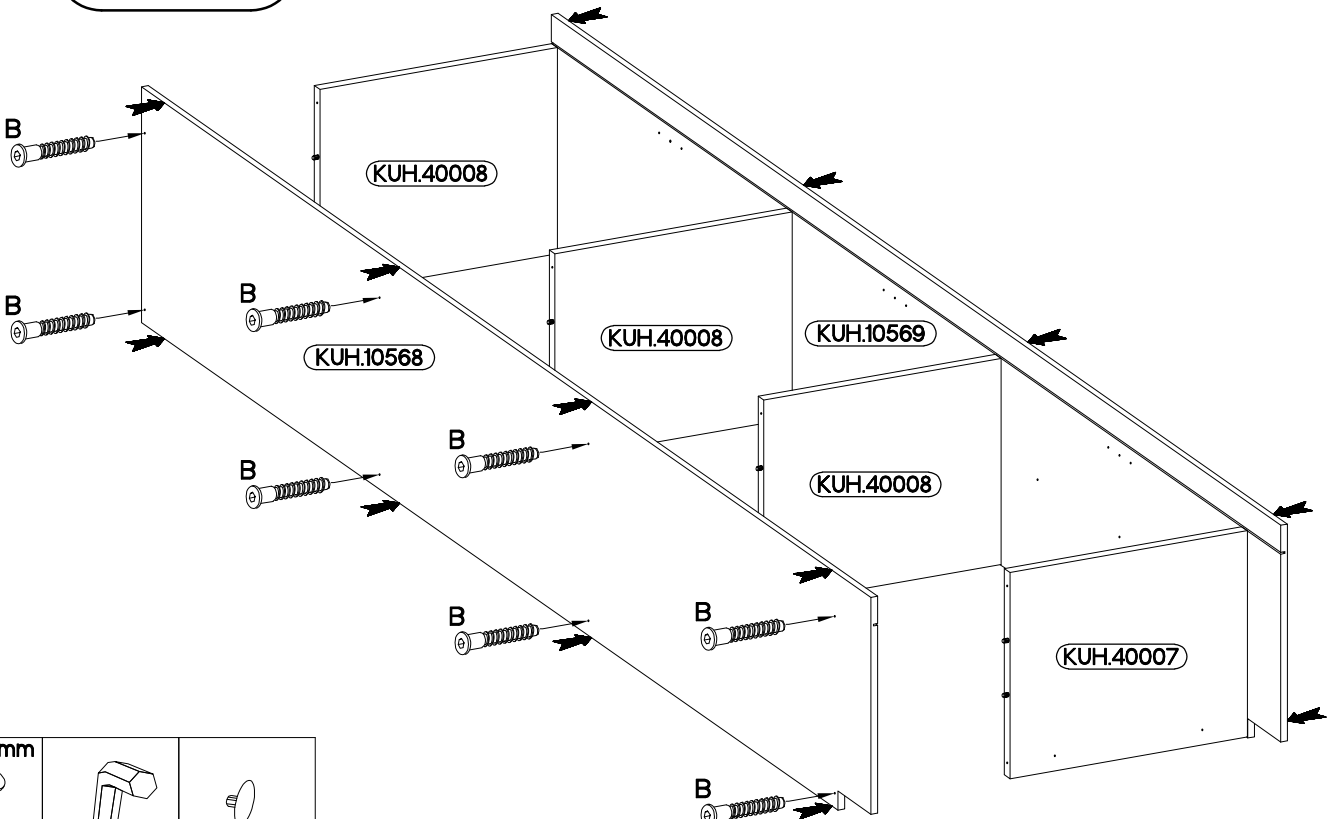

60 DP/DK-2100

max. 10kg
 KUH.30002
 KUH.40007
 KUH.40008

Ersatzteil Nummer	Dimension
KUH.10568	2095x555x16
KUH.10569	2095x555x16
KUH.30002 x3	566x430x16
KUH.40007	567x485x16
KUH.40008 x3	567x485x16
KUH.60234	681x585x2,5
KUH.60235	603x585x2,5
KUH.60236	708x585x2,5
KUH.90015	599x95x16

A 16	B 16	E1 16	E9 2	F2 4	HG 5	
J 12	L2 8	L25 1	O 1	P4 2	P5 12	P7 15-20

ISM-KUH-01995

1

6.5x48x16	+8x30mm
	
F2	A
4	16

2

6,4 x 50mm

3

6,4 x 50mm

L=320mm	±7/2mm
S	J5
1	2

Ersatzteil Nummer	Dimension
KUH.71173	1280x596x16

ISM-KUH-02025

1

±35/0mm [CD] HG 3	±3.5x13mm P5 6	±7/2mm J5 2
-------------------------	----------------------	-------------------

2

L=320mm S 1

VARIANT HIGH GLOSS

713x596
FRONT

60 D 1F BB

60 G-72 1F

L=320mm	±7/2mm
	
S	J5
1	2

Ersatzteil Nummer	Dimension
KUH.71151	713x596x16

ISM-KUH-02033