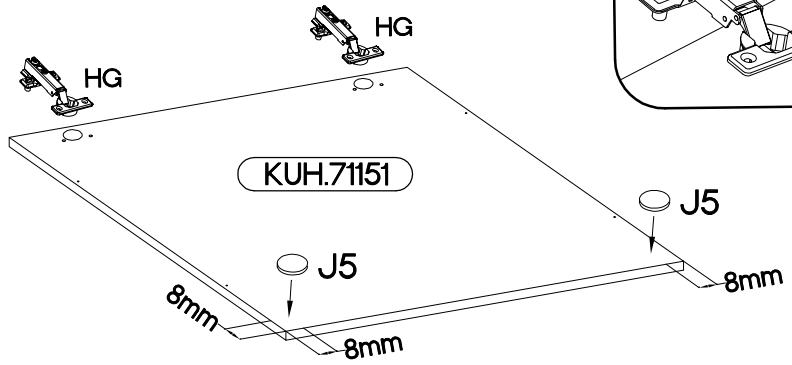

1

60 D 1F BB

±35/0mm [CD] HG 2	±3.5x13mm P5 4	±7/2mm J5 2