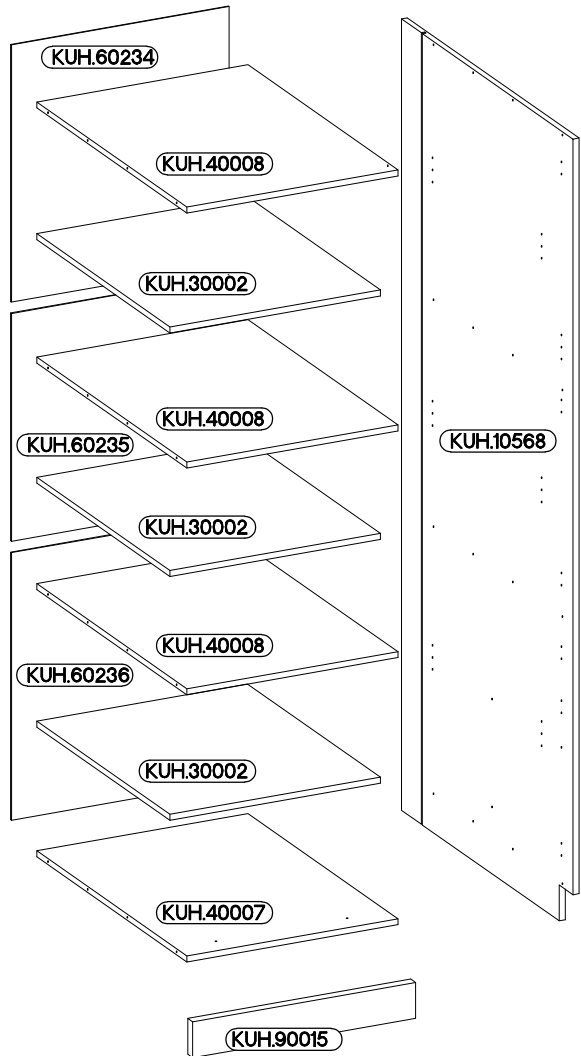

60 DP/DK-2100

max. 10kg
 KUH.30002
 KUH.40007
 KUH.40008

Ersatzteil Nummer	Dimension
KUH.10568	2095x555x16
KUH.10569	2095x555x16
KUH.30002 x3	566x430x16
KUH.40007	567x485x16
KUH.40008 x3	567x485x16
KUH.60234	681x585x2,5
KUH.60235	603x585x2,5
KUH.60236	708x585x2,5
KUH.90015	599x95x16

A 16	B 16	E1 16	E9 2	F2 4	HG 5	
J 12	L2 8	L25 1	O 1	P4 2	P5 12	P7 15-20

ISM-KUH-01995

1

6.5x48x16	+8x30mm
	
F2	A
4	16

2

6,4 x 50mm

3

6,4 x 50mm

L=320mm	±7/2mm
S	J5
1	2

Ersatzteil Nummer	Dimension
KUH.71173	1280x596x16

ISM-KUH-02025

1

±35/0mm [CD] HG 3	±3.5x13mm P5 6	±7/2mm J5 2
-------------------------	----------------------	-------------------

2

L=320mm S 1

VARIANT HIGH GLOSS

713x596
FRONT

60 D 1F BB

60 G-72 1F

L=320mm	±7/2mm
	
S	J5
1	2

Ersatzteil Nummer	Dimension
KUH.71151	713x596x16

ISM-KUH-02033