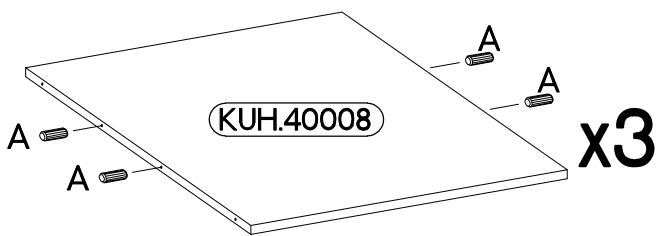

60 DP/DK-2100

max. 10kg
 KUH.30002
 KUH.40007
 KUH.40008

Ersatzteil Nummer	Dimension
KUH.10568	2095x555x16
KUH.10569	2095x555x16
KUH.30002 x3	566x430x16
KUH.40007	567x485x16
KUH.40008 x3	567x485x16
KUH.60234	681x585x2,5
KUH.60235	603x585x2,5
KUH.60236	708x585x2,5
KUH.90015	599x95x16

A 16	B 16	E1 16	E9 2	F2 4	HG 5	
J 12	L2 8	L25 1	O 1	P4 2	P5 12	P7 15-20

ISM-KUH-01995

1

6.5x48x16	+8x30mm
	
F2	A
4	16

2

6,4 x 50mm

3

6,4 x 50mm

L=320mm	±7/2mm
S	J5
1	2

Ersatzteil Nummer	Dimension
KUH.71173	1280x596x16

ISM-KUH-02025

1

±35/0mm [CD] HG 3	±3.5x13mm P5 6	±7/2mm J5 2
-------------------------	----------------------	-------------------

2

L=320mm S 1

VARIANT HIGH GLOSS

713x596
FRONT

60 D 1F BB

60 G-72 1F

L=320mm	±7/2mm
	
S	J5
1	2

Ersatzteil Nummer	Dimension
KUH.71151	713x596x16

ISM-KUH-02033