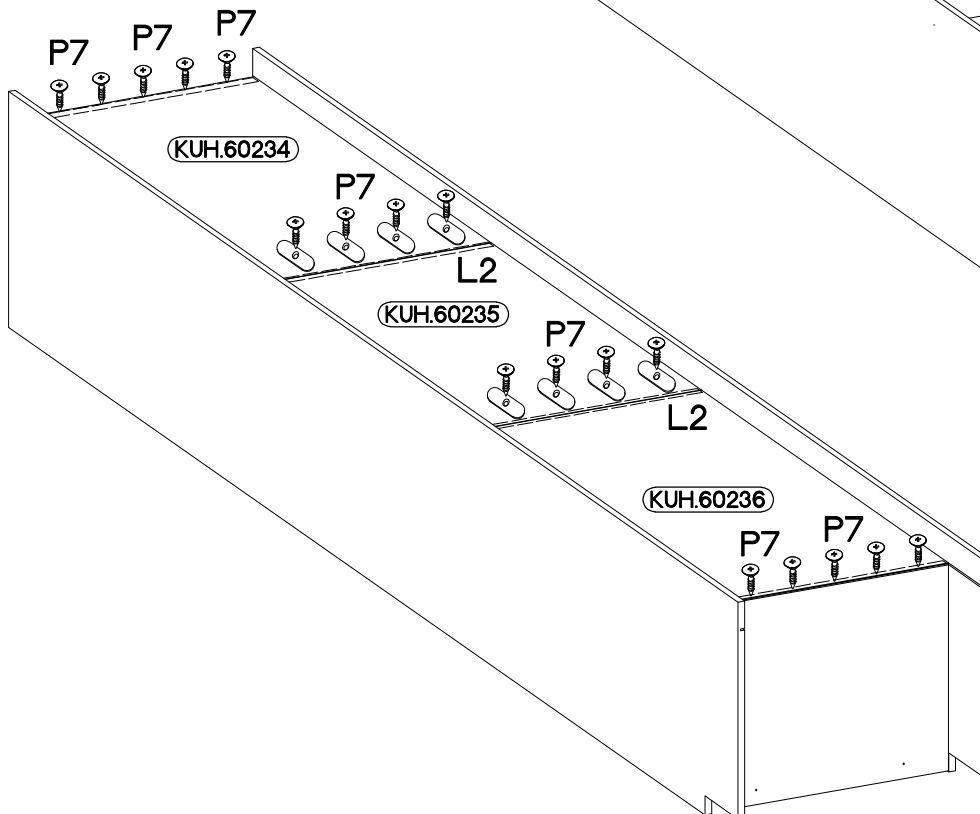

5

±3.0x20mm	
P7	L2
15-20	8