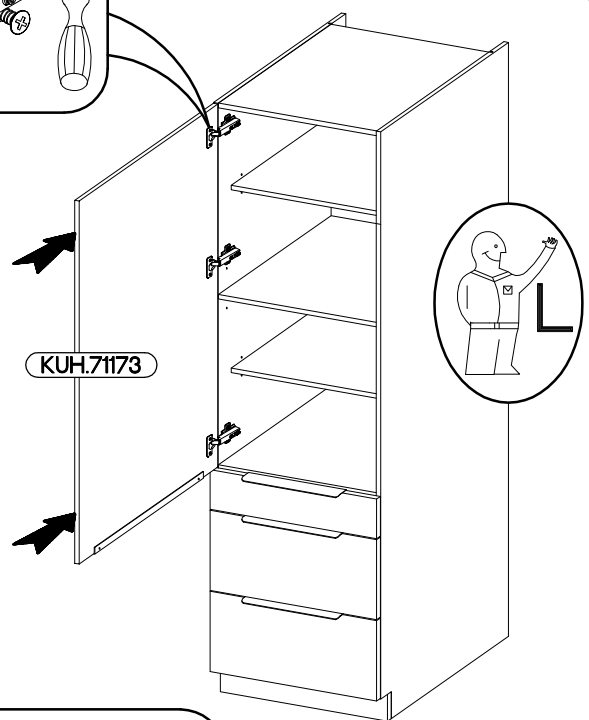

2

L=320mm S 1