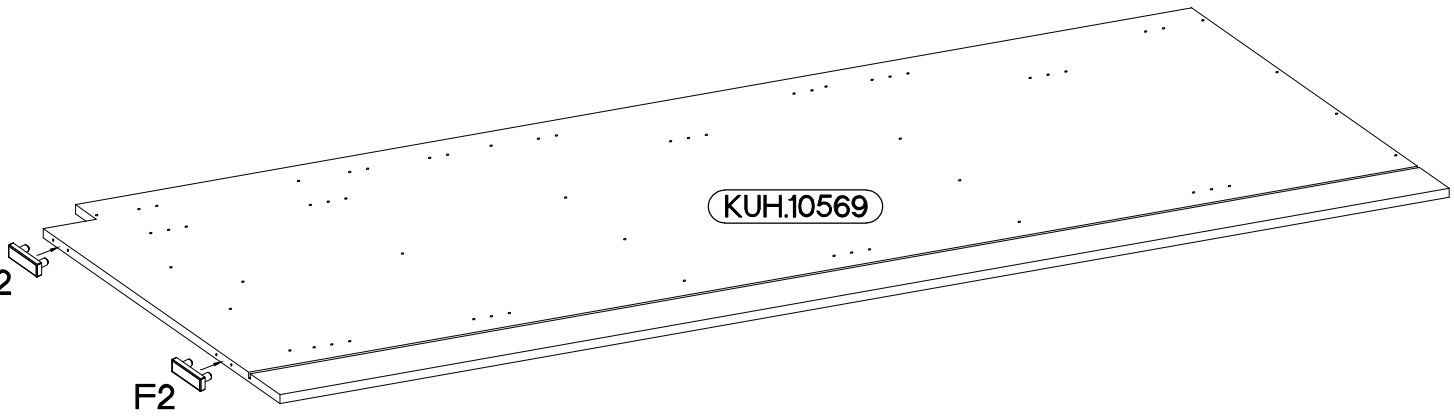

60 DP/DK-2100

max. 10kg
 KUH.30002
 KUH.40007
 KUH.40008

Ersatzteil Nummer	Dimension
KUH.10568	2095x555x16
KUH.10569	2095x555x16
KUH.30002 x3	566x430x16
KUH.40007	567x485x16
KUH.40008 x3	567x485x16
KUH.60234	681x585x2,5
KUH.60235	603x585x2,5
KUH.60236	708x585x2,5
KUH.90015	599x95x16

A 16	B 16	E1 16	E9 2	F2 4	HG 5	
J 12	L2 8	L25 1	O 1	P4 2	P5 12	P7 15-20

ISM-KUH-01995

1

6.5x48x16	+8x30mm
	
F2	A
4	16

2

6,4 x 50mm

3

6,4 x 50mm

L=320mm	±7/2mm
S	J5
1	2

Ersatzteil Nummer	Dimension
KUH.71173	1280x596x16

ISM-KUH-02025

1

±35/0mm [CD] HG 3	±3.5x13mm P5 6	±7/2mm J5 2
-------------------------	----------------------	-------------------

2

L=320mm S 1

VARIANT HIGH GLOSS

713x596
FRONT

60 D 1F BB

60 G-72 1F

L=320mm	±7/2mm
	
S	J5
1	2

Ersatzteil Nummer	Dimension
KUH.71151	713x596x16

ISM-KUH-02033