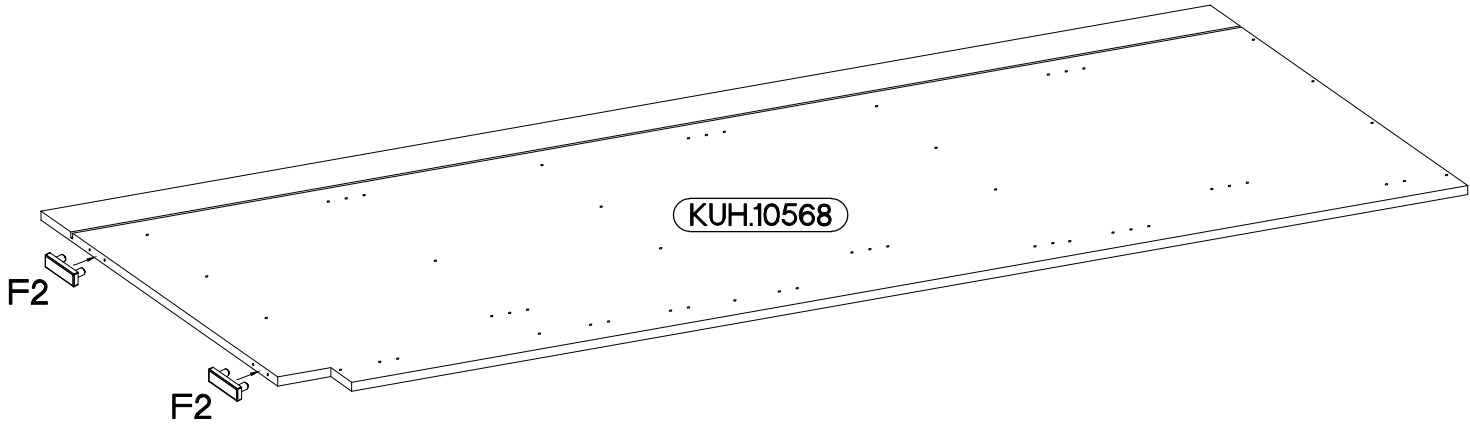

60 DP/DK-2100

max. 10kg
 KUH.30002
 KUH.40007
 KUH.40008

Ersatzteil Nummer	Dimension
KUH.10568	2095x555x16
KUH.10569	2095x555x16
KUH.30002 x3	566x430x16
KUH.40007	567x485x16
KUH.40008 x3	567x485x16
KUH.60234	681x585x2,5
KUH.60235	603x585x2,5
KUH.60236	708x585x2,5
KUH.90015	599x95x16

A 16	B 16	E1 16	E9 2	F2 4	HG 5	
J 12	L2 8	L25 1	O 1	P4 2	P5 12	P7 15-20

ISM-KUH-01995

1

6.5x48x16	+8x30mm
	
F2	A
4	16

2

6,4 x 50mm

3

6,4 x 50mm

L=320mm	±7/2mm
S	J5
1	2

Ersatzteil Nummer	Dimension
KUH.71173	1280x596x16

ISM-KUH-02025

1

±35/0mm [CD] HG 3	±3.5x13mm P5 6	±7/2mm J5 2
-------------------------	----------------------	-------------------

2

L=320mm S 1

VARIANT HIGH GLOSS

713x596
FRONT

60 D 1F BB

60 G-72 1F

L=320mm	±7/2mm
	
S	J5
1	2

Ersatzteil Nummer	Dimension
KUH.71151	713x596x16

ISM-KUH-02033