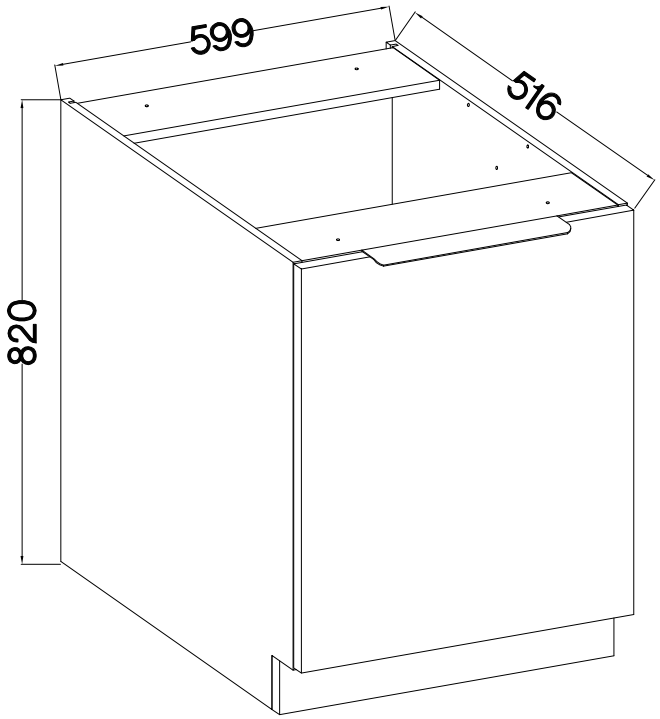

60 DP/DK-2100

max. 10kg
 KUH.30002
 KUH.40007
 KUH.40008

Ersatzteil Nummer	Dimension
KUH.10568	2095x555x16
KUH.10569	2095x555x16
KUH.30002 x3	566x430x16
KUH.40007	567x485x16
KUH.40008 x3	567x485x16
KUH.60234	681x585x2,5
KUH.60235	603x585x2,5
KUH.60236	708x585x2,5
KUH.90015	599x95x16

L=320mm	±7/2mm
S	J5
1	2

Ersatzteil Nummer	Dimension
KUH.71173	1280x596x16

ISM-KUH-02025

1

±35/0mm [CD] HG 3	±3.5x13mm P5 6	±7/2mm J5 2
-------------------------	----------------------	-------------------

2

L=320mm S 1

VARIANT HIGH GLOSS

713x596
FRONT

60 D 1F BB

60 G-72 1F

L=320mm	±7/2mm
	
S	J5
1	2

Ersatzteil Nummer	Dimension
KUH.71151	713x596x16

ISM-KUH-02033

L=320mm

S

1

VARIANT HIGH GLOSS