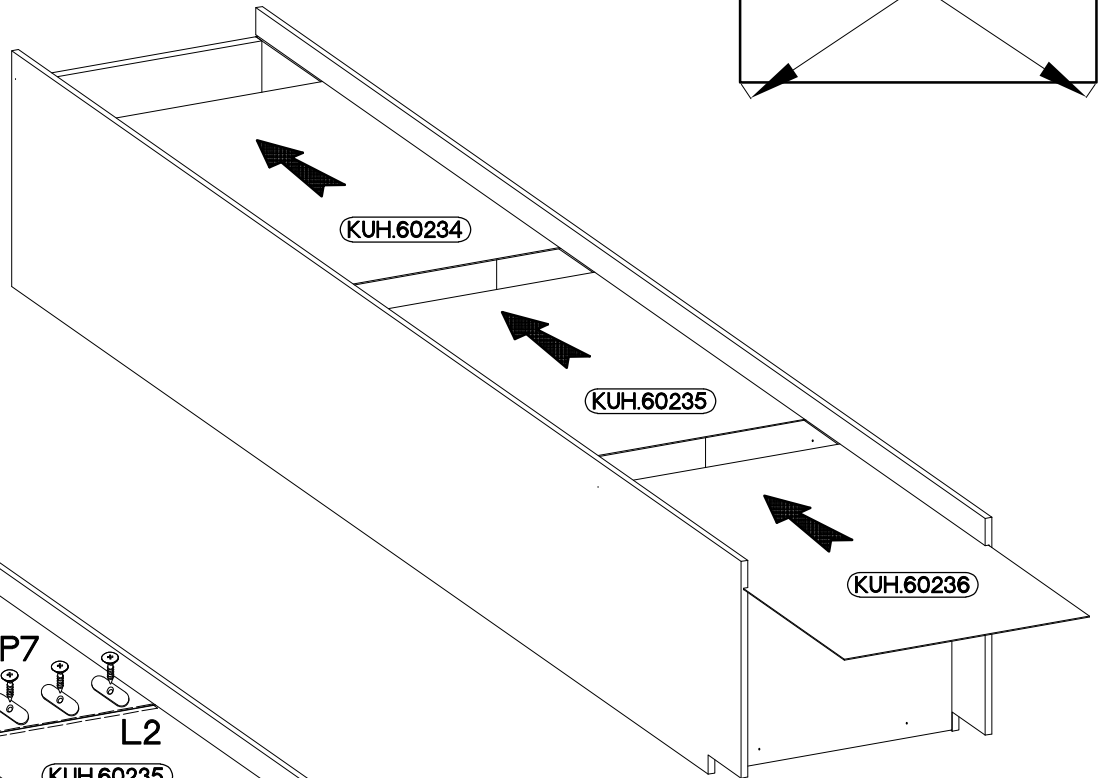

5

±3.0x20mm	
P7	L2
15-20	8