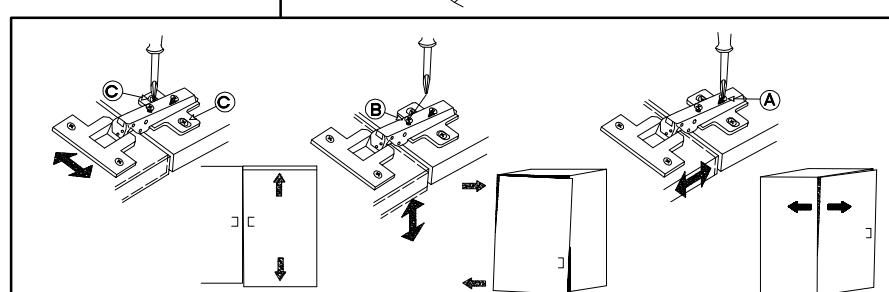

L=320mm	±7/2mm
S	J5
1	2

Ersatzteil Nummer	Dimension
KUH.71173	1280x596x16

ISM-KUH-02025

1

±35/0mm [CD] HG 3	±3.5x13mm P5 6	±7/2mm J5 2
-------------------------	----------------------	-------------------

2

L=320mm S 1

VARIANT HIGH GLOSS

713x596
FRONT

60 D 1F BB

60 G-72 1F

L=320mm	±7/2mm
	
S	J5
1	2

Ersatzteil Nummer	Dimension
KUH.71151	713x596x16

ISM-KUH-02033