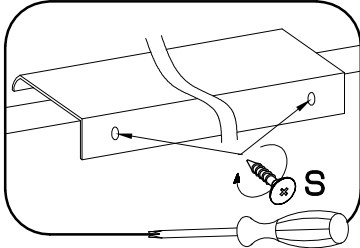

L=320mm	±7/2mm
S	J5
1	2

Ersatzteil Nummer	Dimension
KUH.71173	1280x596x16

ISM-KUH-02025

1

±35/0mm [CD] HG 3	±3.5x13mm P5 6	±7/2mm J5 2
-------------------------	----------------------	-------------------

2

L=320mm S 1

VARIANT HIGH GLOSS

713x596
FRONT

60 D 1F BB

60 G-72 1F

L=320mm	±7/2mm
	
S	J5
1	2

Ersatzteil Nummer	Dimension
KUH.71151	713x596x16

ISM-KUH-02033