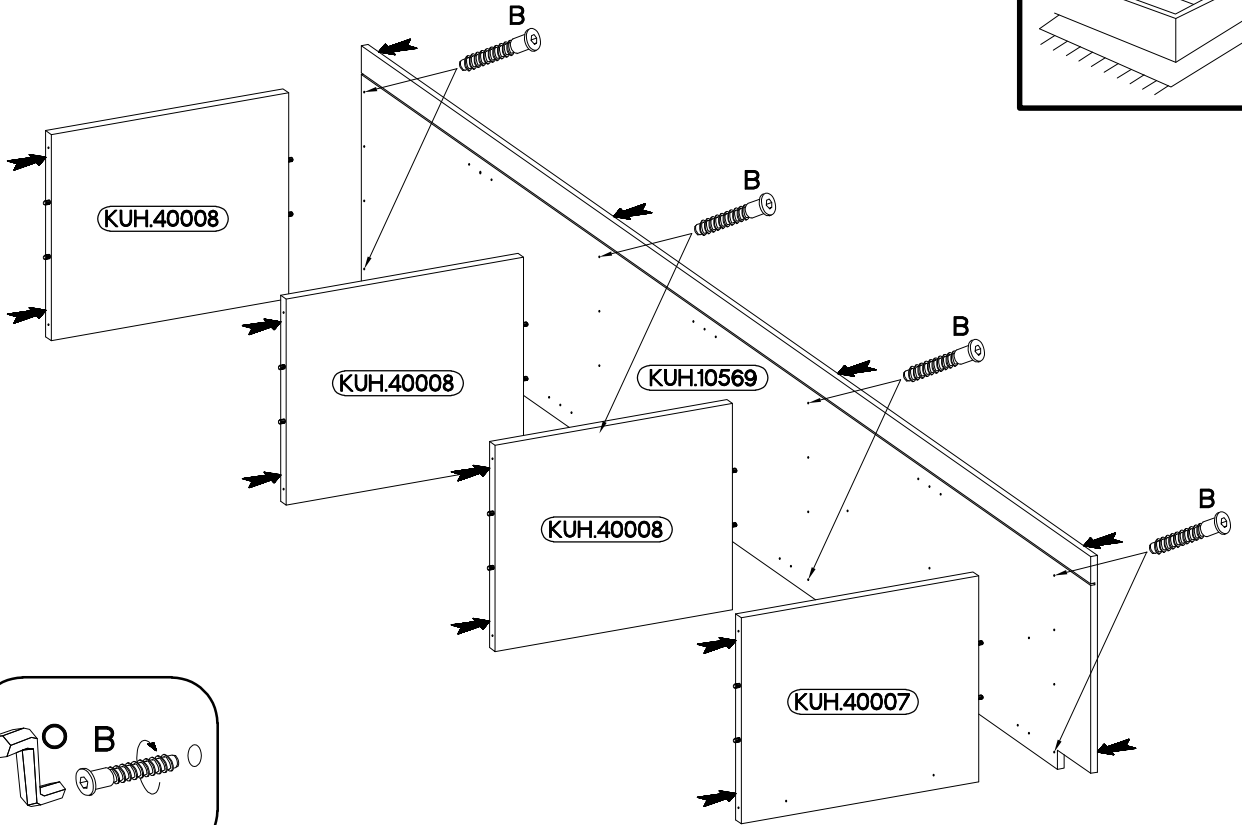

60 DP/DK-2100

max. 10kg
 KUH.30002
 KUH.40007
 KUH.40008

Ersatzteil Nummer	Dimension
KUH.10568	2095x555x16
KUH.10569	2095x555x16
KUH.30002 x3	566x430x16
KUH.40007	567x485x16
KUH.40008 x3	567x485x16
KUH.60234	681x585x2,5
KUH.60235	603x585x2,5
KUH.60236	708x585x2,5
KUH.90015	599x95x16

A 16	B 16	E1 16	E9 2	F2 4	HG 5	
J 12	L2 8	L25 1	O 1	P4 2	P5 12	P7 15-20

ISM-KUH-01995

1

6.5x48x16	+8x30mm
	
F2	A
4	16

2

6,4 x 50mm

3

6,4 x 50mm

L=320mm	±7/2mm
S	J5
1	2

Ersatzteil Nummer	Dimension
KUH.71173	1280x596x16

ISM-KUH-02025

1

±35/0mm [CD] HG 3	±3.5x13mm P5 6	±7/2mm J5 2
-------------------------	----------------------	-------------------

2

L=320mm S 1

VARIANT HIGH GLOSS

713x596
FRONT

60 D 1F BB

60 G-72 1F

L=320mm	±7/2mm
	
S	J5
1	2

Ersatzteil Nummer	Dimension
KUH.71151	713x596x16

ISM-KUH-02033