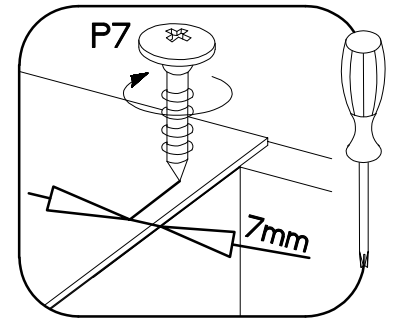

60 DK-2100 2F

60 DKS-2100 1F 3S