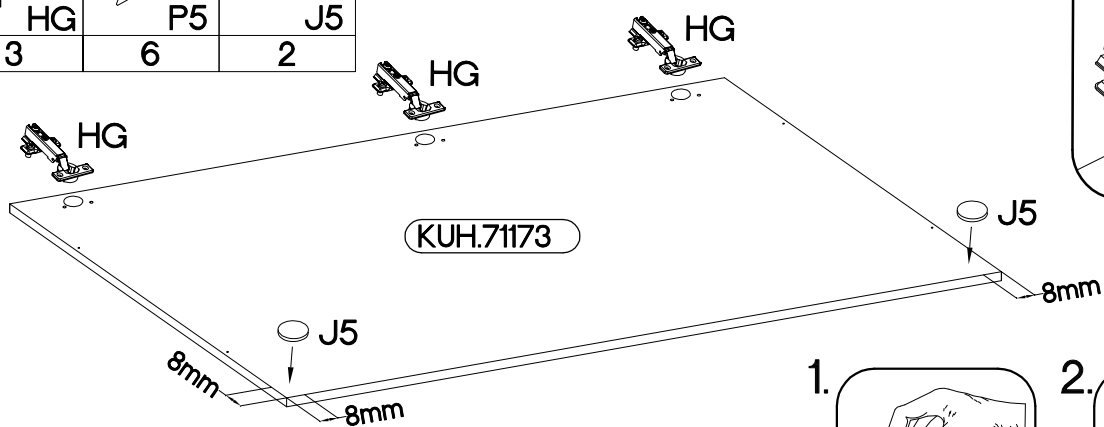

±4.0x45mm

P4

2

E9

2

7

±5/19mm

J

12

 L25 1	$\pm 3.5 \times 13 \text{mm}$  P5 2
--	--

60 DK-2100 2F

60 DKS-2100 1F 3S

60 DP-2100 2F

60 DPS-2100 1F 3S

1280x596
FRONT

60 DKS-2100 1F 3S

L=320mm	±7/2mm
S	J5
1	2

Ersatzteil Nummer	Dimension
KUH.71173	1280x596x16

ISM-KUH-02025

1

±35/0mm [CD] HG 3	±3.5x13mm P5 6	±7/2mm J5 2
-------------------------	----------------------	-------------------

2

L=320mm S 1

VARIANT HIGH GLOSS

713x596
FRONT

60 D 1F BB

60 G-72 1F

L=320mm	±7/2mm
	
S	J5
1	2

Ersatzteil Nummer	Dimension
KUH.71151	713x596x16

ISM-KUH-02033