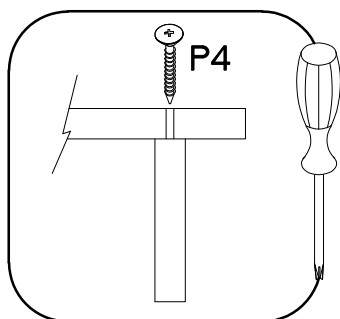

A 16	B 16	E1 16	E9 2	F2 4	HG 5	
J 12	L2 8	L25 1	O 1	P4 2	P5 12	P7 15-20

ISM-KUH-01995

1

6.5x48x16	+8x30mm
	
F2	A
4	16

2

6,4 x 50mm

3

6,4 x 50mm

±4.0x45mm

P4

2

E9

2

7

±5/19mm

J

L=320mm	±7/2mm
S	J5
1	2

Ersatzteil Nummer	Dimension
KUH.71173	1280x596x16

ISM-KUH-02025

1

±35/0mm [CD] HG 3	±3.5x13mm P5 6	±7/2mm J5 2
-------------------------	----------------------	-------------------

2

L=320mm S 1

VARIANT HIGH GLOSS

713x596
FRONT

60 D 1F BB

60 G-72 1F

L=320mm	±7/2mm
	
S	J5
1	2

Ersatzteil Nummer	Dimension
KUH.71151	713x596x16

ISM-KUH-02033