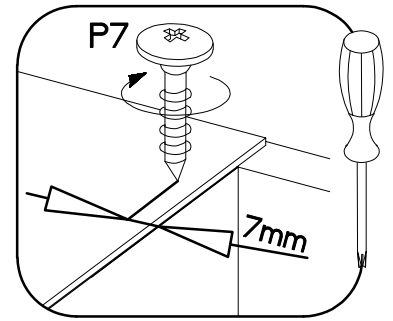

60 DP-2100 2F

60 DPS-2100 1F 3S