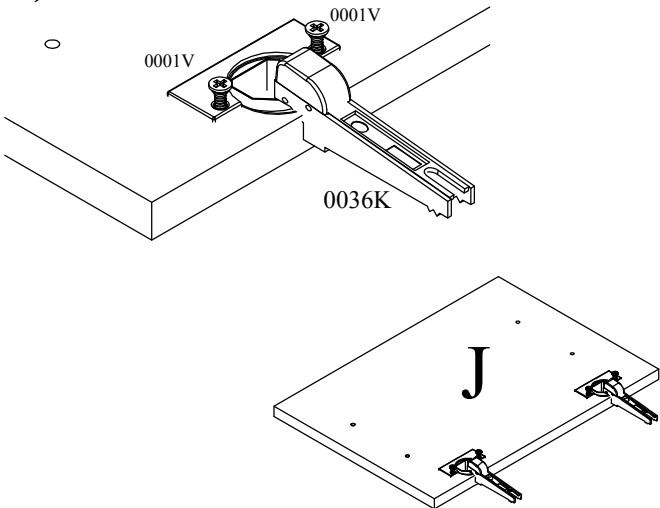

LUTZ - 58
LAURENZ

0013K	1x	0034K	12x	0018K	12x	0019K	12x	0002U	1x
		8x40							

0004V	2x	0112K	4x	0006V	16x	0036K	2x	0014K	2x
4x30				4x16					

0001V	8x	0027K	1x	0018V	2x	0009K	4x	0054K	12x
4x16				3,5x12					

1.)

0001V	4x
4x16	

0036K	2x

2.)

0034K	12x
8x40	

3.)

0019K	12x

7.)

0004V	2x	0002U	1x
4x30			

VAR:I

VAR:II

8.)

0009K	4x

0009K	