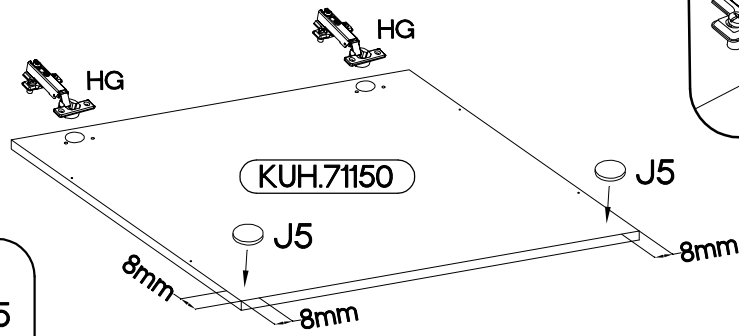

Ø10mm

50 G-72 1F

max.
5kg

KUH.30001
KUH.40001

Ersatzteil Nummer	Dimension
KUH.10026 x2	715x290x16
KUH.30001 x2	466x250x16
KUH.40001 x2	467x276x16
KUH.60252	713x485x2,5

 A 8	 B 8	 E1 8	 HG 2	 P5 4	 P7 8-10	 P8 4
 J 8	 K 2	 O 1	 P5 4	 P7 8-10	 P8 4	

ISM-KUH-01137

 A 8	 P8 4	 K 2
--	---	--

2

6,4 x 50mm

B

4

O

1

50 ZL 1F BB

50 G-72 1F

L=256mm	±7/2mm
S	J5
1	2

Ersatzteil Nummer	Dimension
KUH.71150	713x496x16

ISM-KUH-02032

1

50 ZL 1F BB

±35/0mm [CD] HG 2	±3.5x13mm P5 4	±7/2mm J5 2
-------------------------	----------------------	-------------------

2

L=256mm S 1

VARIANT HIGH GLOSS

L=256mm

VARIANT HIGH GLOSS