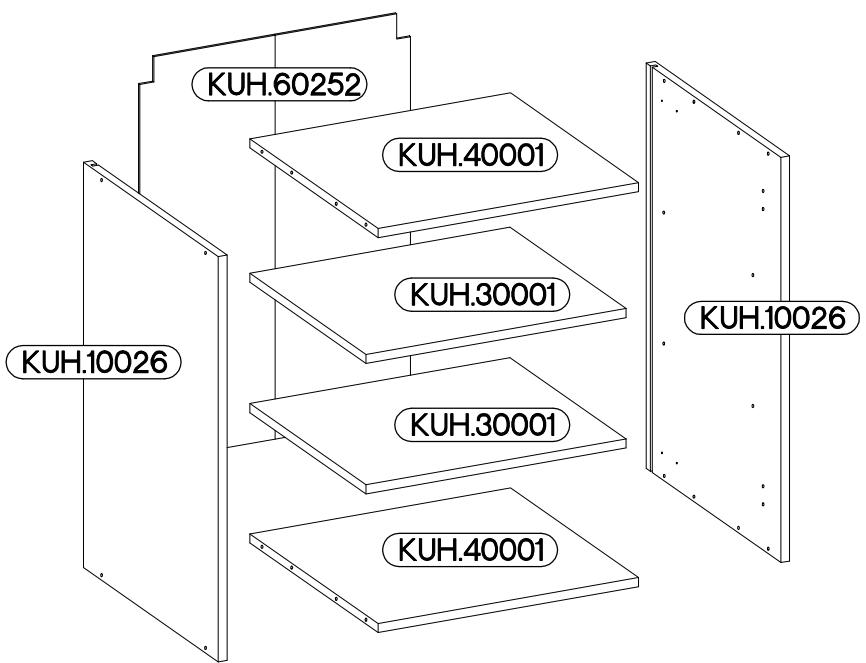

Ø10mm

50 G-72 1F

max.
5kg

KUH.30001
KUH.40001

Ersatzteil Nummer	Dimension
KUH.10026 x2	715x290x16
KUH.30001 x2	466x250x16
KUH.40001 x2	467x276x16
KUH.60252	713x485x2,5

 A 8	 B 8	 E1 8	 HG 2	 P5 4	 P7 8-10	 P8 4
 J 8	 K 2	 O 1	 P5 4	 P7 8-10	 P8 4	

ISM-KUH-01137

 A 8	 P8 4	 K 2
--	---	--

2

6,4 x 50mm

B

4

O

1

E1

4

3

6,4 x 50mm

B

4

O

1

50 ZL 1F BB

50 G-72 1F

L=256mm	±7/2mm
S	J5
1	2

Ersatzteil Nummer	Dimension
KUH.71150	713x496x16

ISM-KUH-02032

1

50 ZL 1F BB

±35/0mm [CD] HG 2	±3.5x13mm P5 4	±7/2mm J5 2
-------------------------	----------------------	-------------------