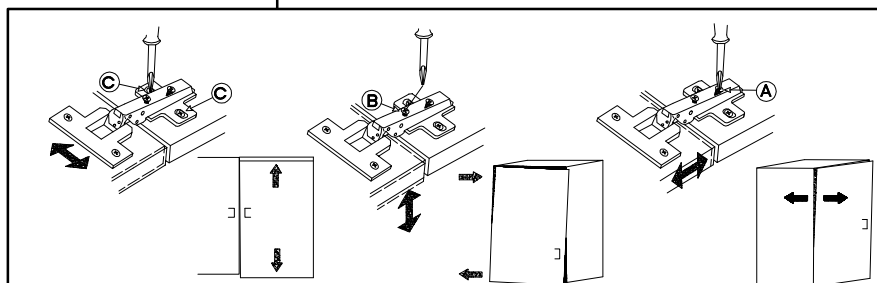

50 ZL 1F BB

50 G-72 1F

L=256mm	±7/2mm
S	J5
1	2

Ersatzteil Nummer	Dimension
KUH.71150	713x496x16

ISM-KUH-02032

1

50 ZL 1F BB

±35/0mm [CD] HG 2	±3.5x13mm P5 4	±7/2mm J5 2
-------------------------	----------------------	-------------------

2

L=256mm S 1

VARIANT HIGH GLOSS

L=256mm

VARIANT HIGH GLOSS