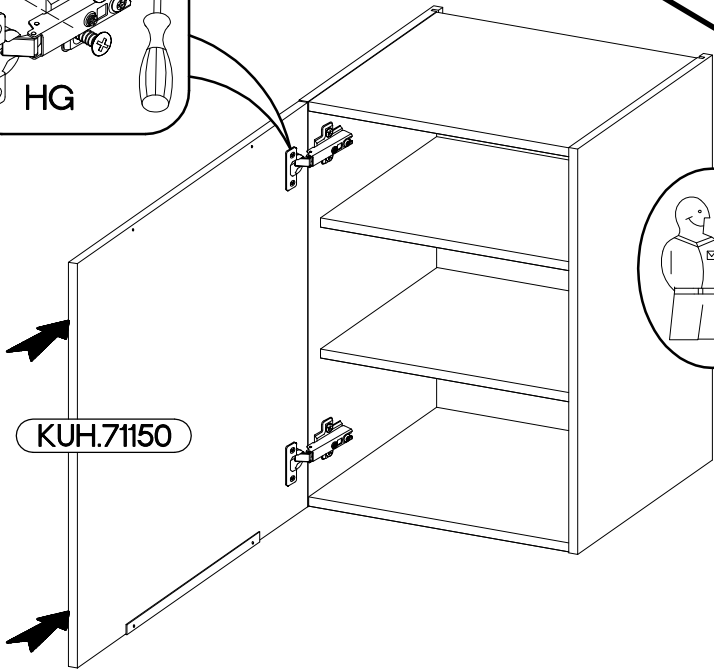

50 ZL 1F BB

50 G-72 1F

L=256mm	±7/2mm
S	J5
1	2

Ersatzteil Nummer	Dimension
KUH.71150	713x496x16

ISM-KUH-02032

1

50 ZL 1F BB

±35/0mm [CD] HG 2	±3.5x13mm P5 4	±7/2mm J5 2
-------------------------	----------------------	-------------------

2

L=256mm S 1

VARIANT HIGH GLOSS

L=256mm

VARIANT HIGH GLOSS