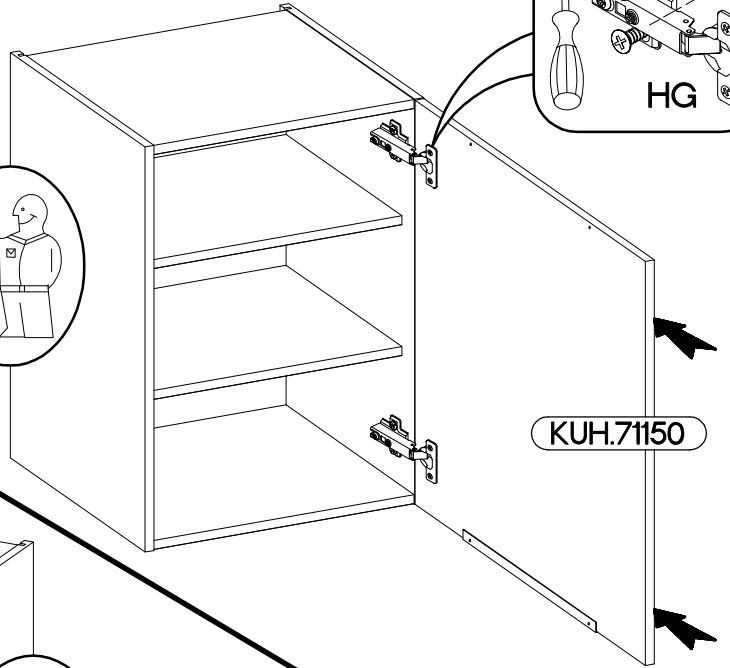

50 ZL 1F BB

50 G-72 1F

L=256mm	±7/2mm
S	J5
1	2

Ersatzteil Nummer	Dimension
KUH.71150	713x496x16

ISM-KUH-02032

1

50 ZL 1F BB

±35/0mm [CD] HG 2	±3.5x13mm P5 4	±7/2mm J5 2
-------------------------	----------------------	-------------------

2

L=256mm S 1

VARIANT HIGH GLOSS

L=256mm

VARIANT HIGH GLOSS