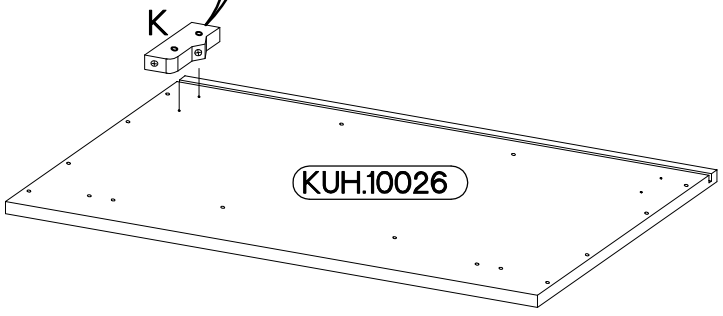

Ø10mm

50 G-72 1F

max.
5kg

KUH.30001
KUH.40001

Ersatzteil Nummer	Dimension
KUH.10026 x2	715x290x16
KUH.30001 x2	466x250x16
KUH.40001 x2	467x276x16
KUH.60252	713x485x2,5

 A 8	 B 8	 E1 8	 HG 2	 P5 4	 P7 8-10	 P8 4
 J 8	 K 2	 O 1	 P5 4	 P7 8-10	 P8 4	

ISM-KUH-01137

 A 8	 P8 4	 K 2
--	---	--

2

6,4 x 50mm

B

4

O

1

E1

4

3

6,4 x 50mm

B

4

O

1

50 ZL 1F BB

50 G-72 1F

L=256mm	±7/2mm
S	J5
1	2

Ersatzteil Nummer	Dimension
KUH.71150	713x496x16

ISM-KUH-02032

1

50 ZL 1F BB

±35/0mm [CD] HG 2	±3.5x13mm P5 4	±7/2mm J5 2
-------------------------	----------------------	-------------------