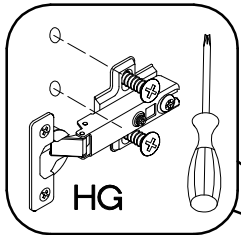

50 ZL 1F BB

50 G-72 1F

L=256mm	±7/2mm
S	J5
1	2

Ersatzteil Nummer	Dimension
KUH.71150	713x496x16

ISM-KUH-02032

1

50 ZL 1F BB

±35/0mm [CD] HG 2	±3.5x13mm P5 4	±7/2mm J5 2
-------------------------	----------------------	-------------------

2

L=256mm S 1

VARIANT HIGH GLOSS

L=256mm

VARIANT HIGH GLOSS