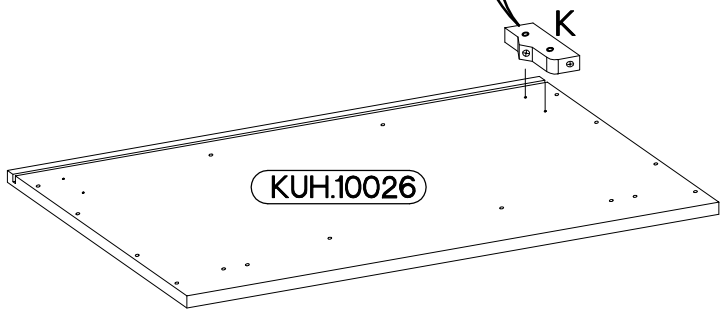

Ø10mm

50 G-72 1F

max.
5kg

KUH.30001
KUH.40001

Ersatzteil Nummer	Dimension
KUH.10026 x2	715x290x16
KUH.30001 x2	466x250x16
KUH.40001 x2	467x276x16
KUH.60252	713x485x2,5

 A 8	 B 8	 E1 8	 HG 2	 P5 4	 P7 8-10	 P8 4
 J 8	 K 2	 O 1	 P5 4	 P7 8-10	 P8 4	

ISM-KUH-01137

 A 8	 P8 4	 K 2
--	---	--

2

6,4 x 50mm

B

4

O

1

E1

4

3

6,4 x 50mm

B

4

O

1

50 ZL 1F BB

50 G-72 1F

L=256mm	±7/2mm
S	J5
1	2

Ersatzteil Nummer	Dimension
KUH.71150	713x496x16

ISM-KUH-02032

1

50 ZL 1F BB

±35/0mm [CD] HG 2	±3.5x13mm P5 4	±7/2mm J5 2
-------------------------	----------------------	-------------------