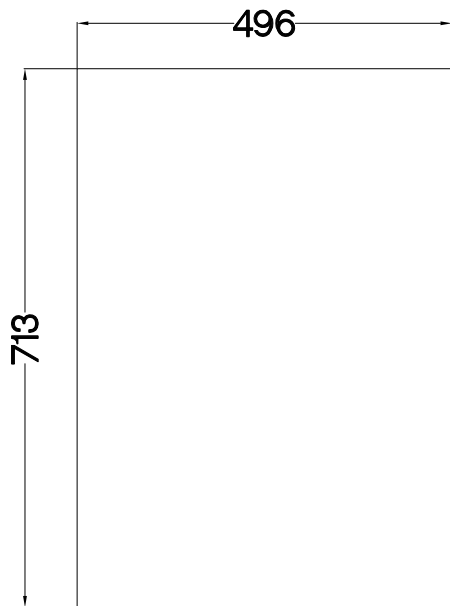

Ø10mm

50 G-72 1F

max.
5kg

KUH.30001
KUH.40001

Ersatzteil Nummer	Dimension
KUH.10026 x2	715x290x16
KUH.30001 x2	466x250x16
KUH.40001 x2	467x276x16
KUH.60252	713x485x2,5

 A 8	 B 8	 E1 8	 HG 2	 P5 4	 P7 8-10	 P8 4
 J 8	 K 2	 O 1	 P5 4	 P7 8-10	 P8 4	

E1

4

3

6,4 x 50mm

B

4

O

1

E1

4

4

5

7

8

FRONT

713x496
FRONT

50 ZL 1F BB

50 G-72 1F

L=256mm	±7/2mm
S	J5
1	2

Ersatzteil Nummer	Dimension
KUH.71150	713x496x16

ISM-KUH-02032

1

50 ZL 1F BB

±35/0mm [CD] HG 2	±3.5x13mm P5 4	±7/2mm J5 2
-------------------------	----------------------	-------------------