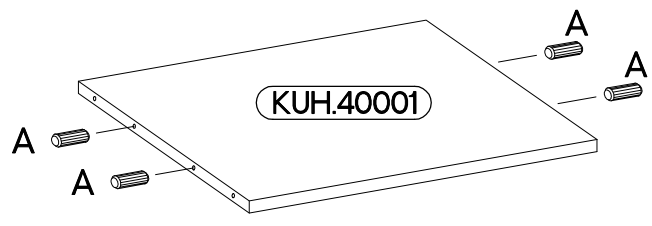

Ø10mm

50 G-72 1F

max.
5kg

KUH.30001
KUH.40001

Ersatzteil Nummer	Dimension
KUH.10026 x2	715x290x16
KUH.30001 x2	466x250x16
KUH.40001 x2	467x276x16
KUH.60252	713x485x2,5

 A 8	 B 8	 E1 8	 HG 2	 P5 4	 P7 8-10	 P8 4
 J 8	 K 2	 O 1	 P5 4	 P7 8-10	 P8 4	

ISM-KUH-01137

 A 8	 P8 4	 K 2
--	---	--

2

6,4 x 50mm

B

4

O

1

E1

4

3

6,4 x 50mm

B

4

O

1

50 ZL 1F BB

50 G-72 1F

L=256mm	±7/2mm
S	J5
1	2

Ersatzteil Nummer	Dimension
KUH.71150	713x496x16

ISM-KUH-02032

1

50 ZL 1F BB

±35/0mm [CD] HG 2	±3.5x13mm P5 4	±7/2mm J5 2
-------------------------	----------------------	-------------------