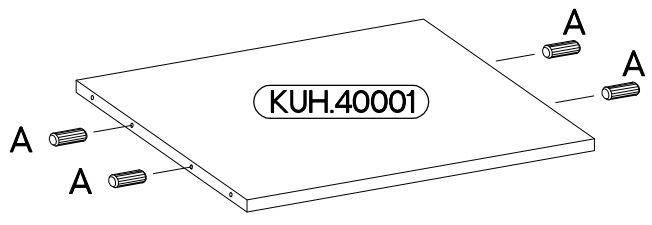

Ø10mm

50 G-72 1F

max.
5kg

KUH.30001
KUH.40001

Ersatzteil Nummer	Dimension
KUH.10026 x2	715x290x16
KUH.30001 x2	466x250x16
KUH.40001 x2	467x276x16
KUH.60252	713x485x2,5

 A 8	 B 8	 E1 8	 HG 2	 P5 4	 P7 8-10	 P8 4
 J 8	 K 2	 O 1	 P5 4	 P7 8-10	 P8 4	

ISM-KUH-01137

 A 8	 P8 4	 K 2
--	---	--

2

6,4 x 50mm

B

4

O

1

E1

4

3

6,4 x 50mm

B

4

O

1

50 ZL 1F BB

50 G-72 1F

L=256mm	±7/2mm
S	J5
1	2

Ersatzteil Nummer	Dimension
KUH.71150	713x496x16

ISM-KUH-02032

1

50 ZL 1F BB

±35/0mm [CD] HG 2	±3.5x13mm P5 4	±7/2mm J5 2
-------------------------	----------------------	-------------------