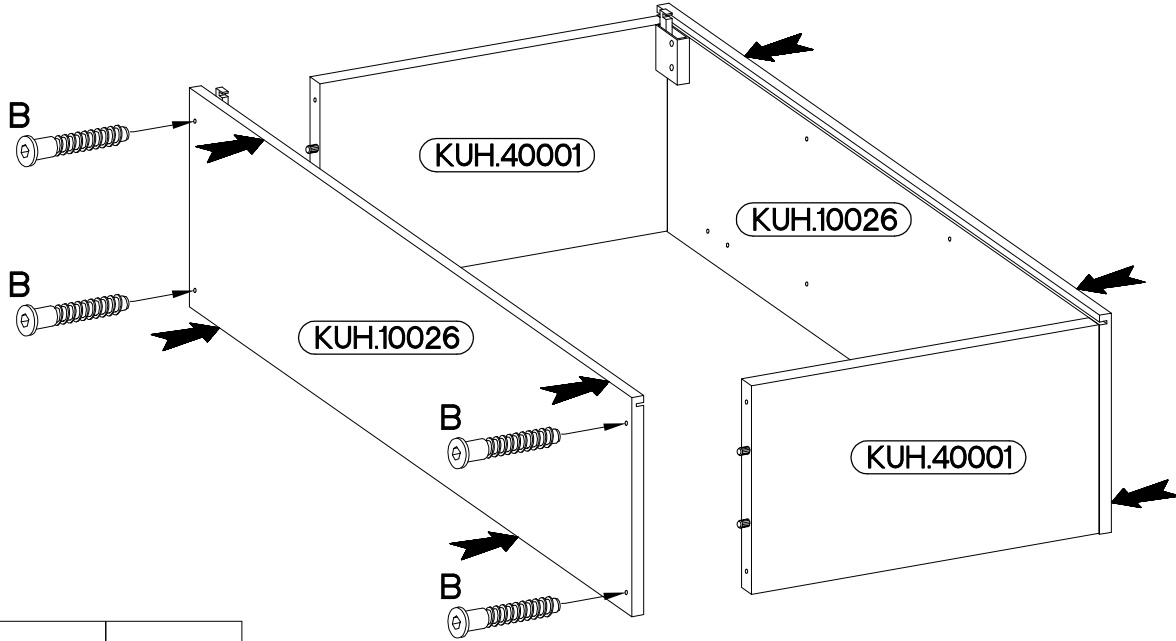

Ø10mm

50 G-72 1F

max.
5kg

KUH.30001
KUH.40001

Ersatzteil Nummer	Dimension
KUH.10026 x2	715x290x16
KUH.30001 x2	466x250x16
KUH.40001 x2	467x276x16
KUH.60252	713x485x2,5

 A 8	 B 8	 E1 8	 HG 2	 P5 4	 P7 8-10	 P8 4
 J 8	 K 2	 O 1	 P5 4	 P7 8-10	 P8 4	

ISM-KUH-01137

 A 8	 P8 4	 K 2
--	---	--

2

6,4 x 50mm

B

4

O

1

E1

4

3

6,4 x 50mm

B

4

O

1

50 ZL 1F BB

50 G-72 1F

L=256mm	±7/2mm
S	J5
1	2

Ersatzteil Nummer	Dimension
KUH.71150	713x496x16

ISM-KUH-02032

1

50 ZL 1F BB

±35/0mm [CD] HG 2	±3.5x13mm P5 4	±7/2mm J5 2
-------------------------	----------------------	-------------------