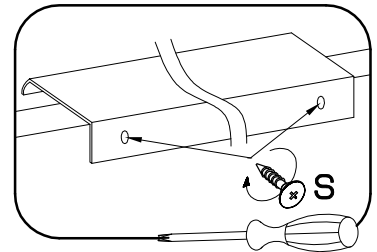

50 ZL 1F BB

50 G-72 1F

L=256mm	±7/2mm
S	J5
1	2

Ersatzteil Nummer	Dimension
KUH.71150	713x496x16

ISM-KUH-02032

1

50 ZL 1F BB

±35/0mm [CD] HG 2	±3.5x13mm P5 4	±7/2mm J5 2
-------------------------	----------------------	-------------------

2

L=256mm S 1

VARIANT HIGH GLOSS

L=256mm

VARIANT HIGH GLOSS