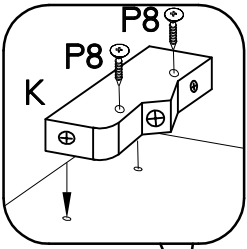

Ø10mm

50 G-72 1F

max.
5kg

KUH.30001
KUH.40001

Ersatzteil Nummer	Dimension
KUH.10026 x2	715x290x16
KUH.30001 x2	466x250x16
KUH.40001 x2	467x276x16
KUH.60252	713x485x2,5

 A 8	 B 8	 E1 8	 HG 2	 P5 4	 P7 8-10	 P8 4
 J 8	 K 2	 O 1	 P5 4	 P7 8-10	 P8 4	

ISM-KUH-01137

 A 8	 P8 4	 K 2
--	---	--

2

6,4 x 50mm

B

4

O

1

E1

4

3

6,4 x 50mm

B

4

O

1

50 ZL 1F BB

50 G-72 1F

L=256mm	±7/2mm
S	J5
1	2

Ersatzteil Nummer	Dimension
KUH.71150	713x496x16

ISM-KUH-02032

1

50 ZL 1F BB

±35/0mm [CD] HG 2	±3.5x13mm P5 4	±7/2mm J5 2
-------------------------	----------------------	-------------------