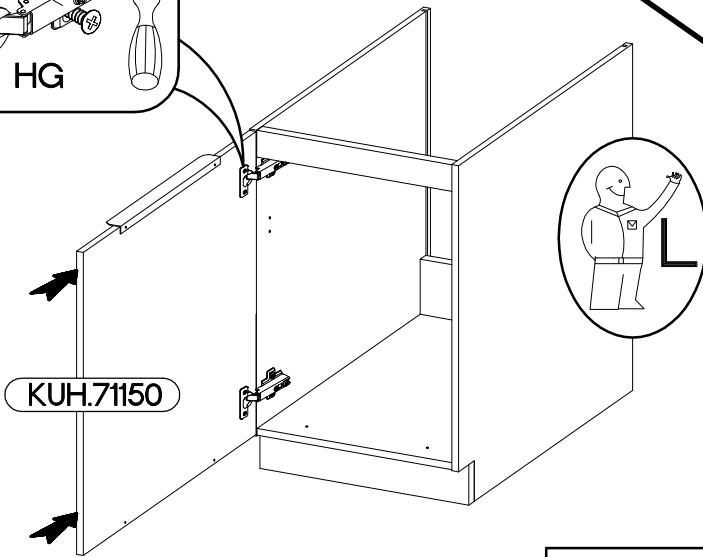

VARIANT HIGH GLOSS