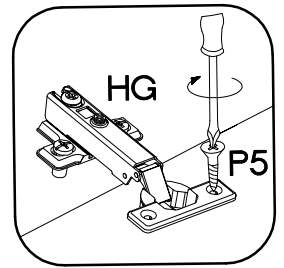

50 ZL 1F BB

50 G-72 1F

L=256mm	±7/2mm
S	J5
1	2

Ersatzteil Nummer	Dimension
KUH.71150	713x496x16

ISM-KUH-02032

1

50 ZL 1F BB

±35/0mm [CD] HG 2	±3.5x13mm P5 4	±7/2mm J5 2
-------------------------	----------------------	-------------------

2

L=256mm S 1

VARIANT HIGH GLOSS

L=256mm

VARIANT HIGH GLOSS