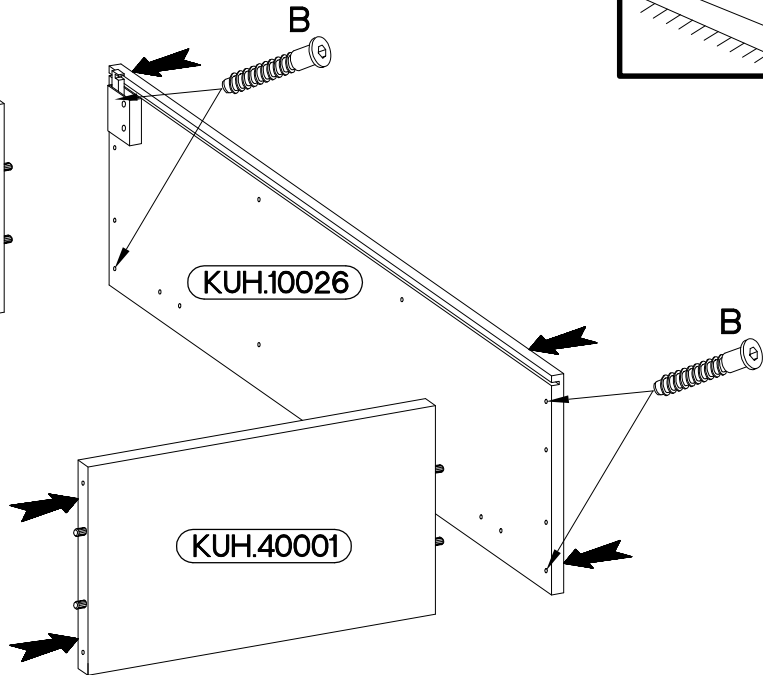

Ø10mm

50 G-72 1F

max.
5kg

KUH.30001
KUH.40001

Ersatzteil Nummer	Dimension
KUH.10026 x2	715x290x16
KUH.30001 x2	466x250x16
KUH.40001 x2	467x276x16
KUH.60252	713x485x2,5

 A 8	 B 8	 E1 8	 HG 2	 P5 4	 P7 8-10	 P8 4
 J 8	 K 2	 O 1	 P5 4	 P7 8-10	 P8 4	

ISM-KUH-01137

 A 8	 P8 4	 K 2
--	---	--

2

6,4 x 50mm

B

4

O

1

E1

4

3

6,4 x 50mm

B

4

O

1

50 ZL 1F BB

50 G-72 1F

L=256mm	±7/2mm
S	J5
1	2

Ersatzteil Nummer	Dimension
KUH.71150	713x496x16

ISM-KUH-02032

1

50 ZL 1F BB

±35/0mm [CD] HG 2	±3.5x13mm P5 4	±7/2mm J5 2
-------------------------	----------------------	-------------------