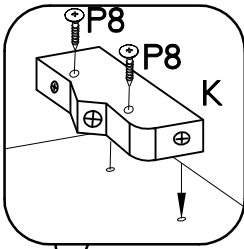

Ø10mm

50 G-72 1F

max.
5kg

KUH.30001
KUH.40001

Ersatzteil Nummer	Dimension
KUH.10026 x2	715x290x16
KUH.30001 x2	466x250x16
KUH.40001 x2	467x276x16
KUH.60252	713x485x2,5

 A 8	 B 8	 E1 8	 HG 2	 P5 4	 P7 8-10	 P8 4
 J 8	 K 2	 O 1	 P5 4	 P7 8-10	 P8 4	

ISM-KUH-01137

 A 8	 P8 4	 K 2
--	---	--

2

6,4 x 50mm

B

4

O

1

E1

4

3

6,4 x 50mm

B

4

O

1

50 ZL 1F BB

50 G-72 1F

L=256mm	±7/2mm
S	J5
1	2

Ersatzteil Nummer	Dimension
KUH.71150	713x496x16

ISM-KUH-02032

1

50 ZL 1F BB

±35/0mm [CD] HG 2	±3.5x13mm P5 4	±7/2mm J5 2
-------------------------	----------------------	-------------------