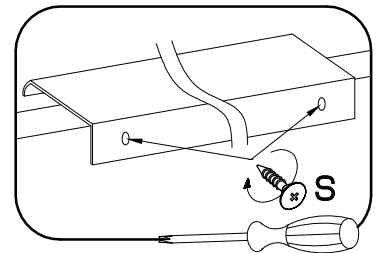

50 ZL 1F BB

50 G-72 1F

L=256mm	±7/2mm
S	J5
1	2

Ersatzteil Nummer	Dimension
KUH.71150	713x496x16

ISM-KUH-02032

1

50 ZL 1F BB

±35/0mm [CD] HG 2	±3.5x13mm P5 4	±7/2mm J5 2
-------------------------	----------------------	-------------------

2

L=256mm S 1

VARIANT HIGH GLOSS

L=256mm

VARIANT HIGH GLOSS