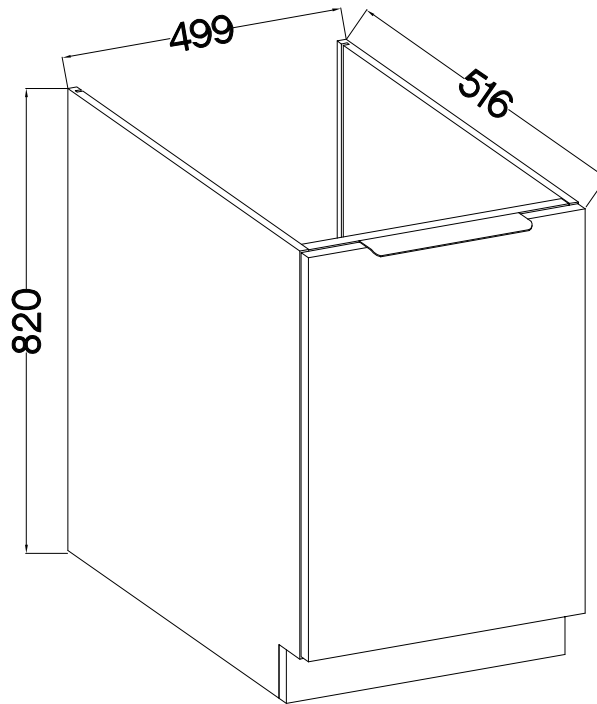

Ø10mm

50 G-72 1F

max.
5kg

KUH.30001
KUH.40001

Ersatzteil Nummer	Dimension
KUH.10026 x2	715x290x16
KUH.30001 x2	466x250x16
KUH.40001 x2	467x276x16
KUH.60252	713x485x2,5

 A 8	 B 8	 E1 8	 HG 2	 P5 4	 P7 8-10	 P8 4
 J 8	 K 2	 O 1	 P5 4	 P7 8-10	 P8 4	

E1

4

3

6,4 x 50mm

B

4

O

1

E1

4

4

5

7

8

FRONT

713x496
FRONT

50 ZL 1F BB

50 G-72 1F

L=256mm	±7/2mm
S	J5
1	2

Ersatzteil Nummer	Dimension
KUH.71150	713x496x16

ISM-KUH-02032

1

50 ZL 1F BB

±35/0mm [CD] HG 2	±3.5x13mm P5 4	±7/2mm J5 2
-------------------------	----------------------	-------------------