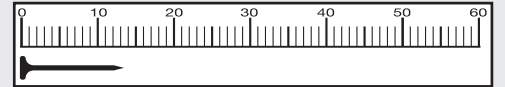

Typ 9900/0200

B 12 cm - H 9 cm

Probleme?
Informationen
Problèmes?
Informations
problems?
information
problemen?
informatie

SERVICE-HOTLINE
0800-7238341
8.00 – 21.00
täglich • tous les jours • every day • dagelijks
kostenlos aus dem deutschen Festnetz

www.csschmal.com

e-mail: service@csschmal.com

mm

105 16x
131 6x
357 4x
359 2x