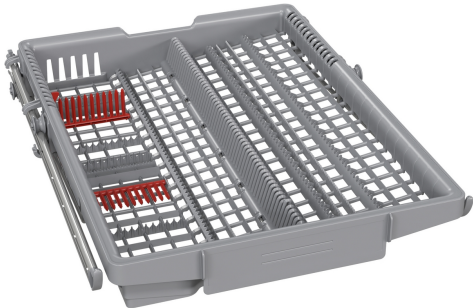

Vario Schublade für Flex Körbe SGZ4DX12

Vario Schublade: Mehr Platz bei höchster Flexibilität

- Besteck und Küchenkleinteile können platzsparend und sicher aufbewahrt, effektiv gereinigt und bequem entnommen werden
- Verbesserte Flexibilität durch zwei klappbare Stachelreihen auf der linken Seite
- Zusätzlicher Platz für kleines Geschirr (z. B. Schälchen, Espressotassen) oder große Besteckteile (z. B. Suppenkellen, Schneebesen)
- Für 45 cm breite Geschirrspüler mit nachrüstbarer 3. Beladungsebene
- 4242005426362

Technische Daten

Abmessungen des verpackten Gerätes:65x660x700 mm
Abmessung der Palette: 145.0 x 80.0 x 120.0
Anzahl Geräte pro Palette: 20
Nettogewicht: 1.4 kg
Bruttogewicht: 2.2 kg
EAN-Nummer: 4242005426362