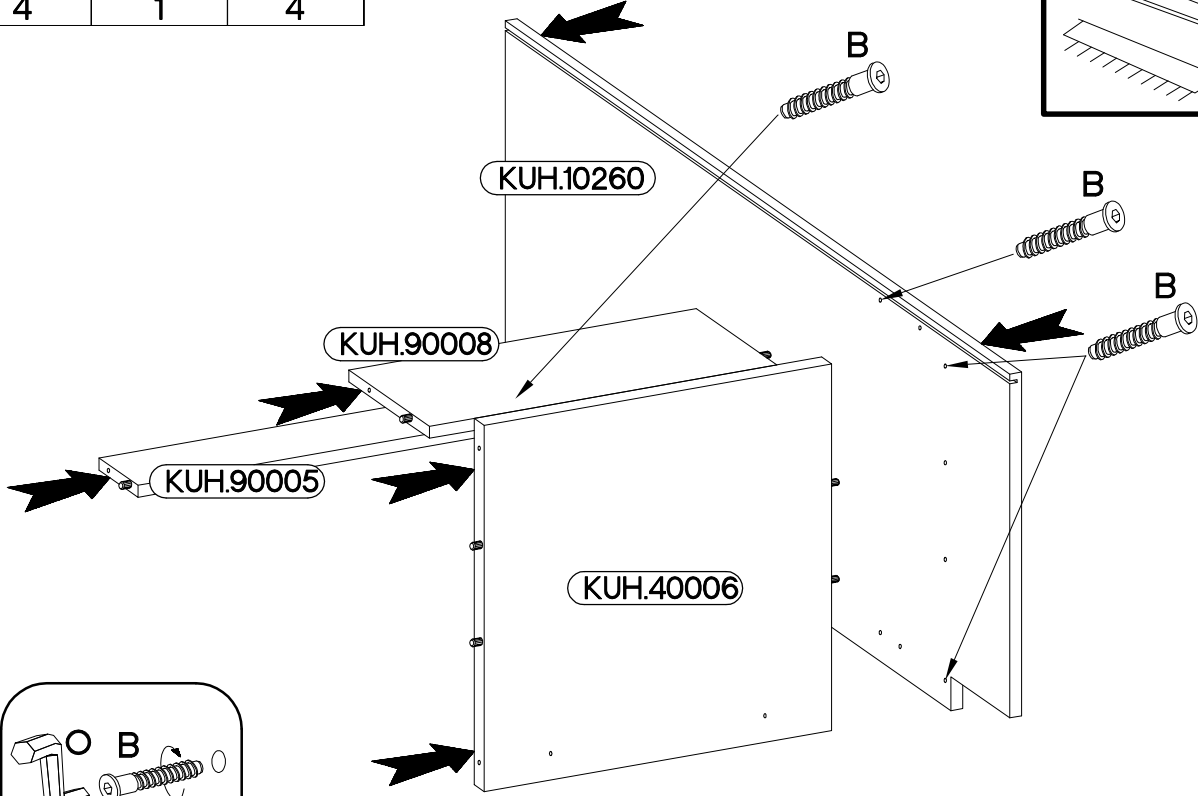

50 ZL 1F BB

KUH.40006

Ersatzteil Nummer	Dimension
KUH.10259	815x500x16
KUH.10260	815x500x16
KUH.40006	467x485x16
KUH.90005	467x63x16
KUH.90008	467x130x16
KUH.90016	499x95x16

±8x30mm	6,4 x 50mm
A	B
8	8

E1	E9	F2	HG	O	P4	P5
8	2	4	2	1	2	4

ISM-KUH-01126

6.5x48x16  F2 4	+8x30mm  A 8
--	---

2

6,4 x 50mm		
		
B	O	E1
4	1	4

3

6,4 x 50mm		
		
B	O	E1
4	1	4

4

4.0x45mm  P4	 E9
2	2

5

FRONT

713x496
FRONT

50 ZL 1F BB

50 G-72 1F

L=256mm	±7/2mm
S	J5
1	2

Ersatzteil Nummer	Dimension
KUH.71150	713x496x16

ISM-KUH-02032

1

50 ZL 1F BB

±35/0mm [CD] HG 2	±3.5x13mm P5 4	±7/2mm J5 2
-------------------------	----------------------	-------------------

2

L=256mm S 1

VARIANT HIGH GLOSS

VARIANT HIGH GLOSS