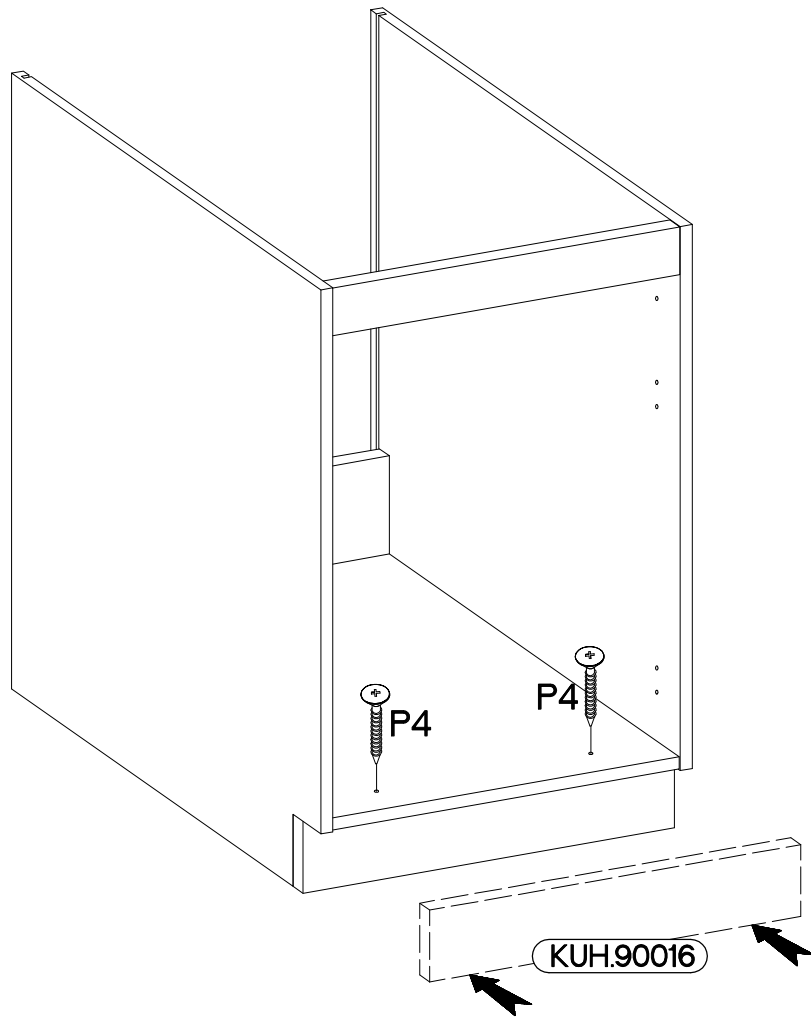

50 ZL 1F BB

KUH.40006

Ersatzteil Nummer	Dimension
KUH.10259	815x500x16
KUH.10260	815x500x16
KUH.40006	467x485x16
KUH.90005	467x63x16
KUH.90008	467x130x16
KUH.90016	499x95x16

±8x30mm	6,4 x 50mm
A	B
8	8

E1	E9	F2	HG	O	P4	P5
8	2	4	2	1	2	4

ISM-KUH-01126

6.5x48x16  F2 4	+8x30mm  A 8
--	---

2

6,4 x 50mm		
		
B	O	E1
4	1	4

3

6,4 x 50mm		
		
B	O	E1
4	1	4

4

4.0x45mm  P4	 E9
2	2

5

FRONT

713x496
FRONT

50 ZL 1F BB

50 G-72 1F

L=256mm	±7/2mm
S	J5
1	2

Ersatzteil Nummer	Dimension
KUH.71150	713x496x16

ISM-KUH-02032

1

50 ZL 1F BB

±35/0mm [CD] HG 2	±3.5x13mm P5 4	±7/2mm J5 2
-------------------------	----------------------	-------------------

2

L=256mm S 1

VARIANT HIGH GLOSS

VARIANT HIGH GLOSS