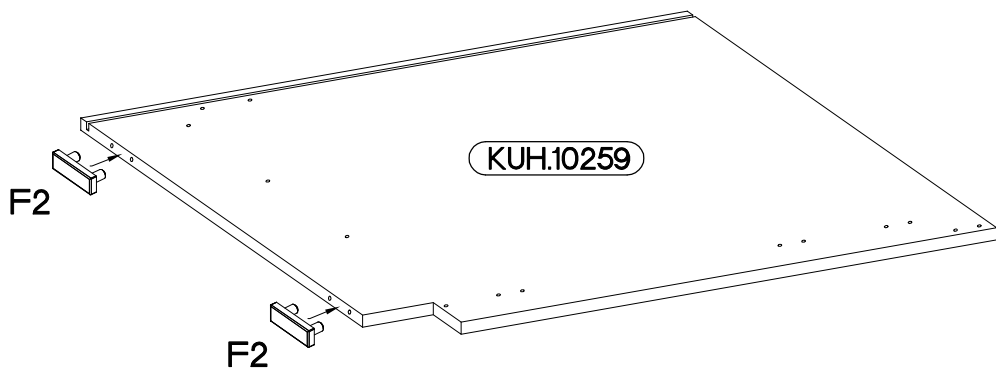

50 ZL 1F BB

KUH.40006

Ersatzteil Nummer	Dimension
KUH.10259	815x500x16
KUH.10260	815x500x16
KUH.40006	467x485x16
KUH.90005	467x63x16
KUH.90008	467x130x16
KUH.90016	499x95x16

±8x30mm	6,4 x 50mm
A	B
8	8

E1	E9	F2	HG	O	P4	P5
8	2	4	2	1	2	4

ISM-KUH-01126

6.5x48x16  F2 4	+8x30mm  A 8
--	---

2

6,4 x 50mm		
		
B	O	E1
4	1	4

3

6,4 x 50mm		
		
B	O	E1
4	1	4

4

4.0x45mm  P4	 E9
2	2

5

FRONT

713x496
FRONT

50 ZL 1F BB

50 G-72 1F

L=256mm	±7/2mm
S	J5
1	2

Ersatzteil Nummer	Dimension
KUH.71150	713x496x16

ISM-KUH-02032

1

50 ZL 1F BB

±35/0mm [CD] HG 2	±3.5x13mm P5 4	±7/2mm J5 2
-------------------------	----------------------	-------------------

2

L=256mm S 1

VARIANT HIGH GLOSS

VARIANT HIGH GLOSS