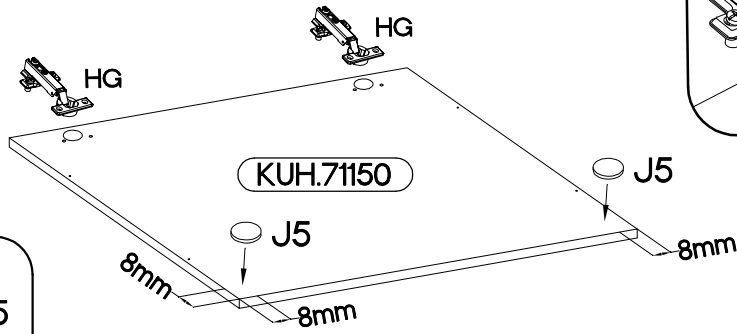

50 ZL 1F BB

KUH.40006

Ersatzteil Nummer	Dimension
KUH.10259	815x500x16
KUH.10260	815x500x16
KUH.40006	467x485x16
KUH.90005	467x63x16
KUH.90008	467x130x16
KUH.90016	499x95x16

±8x30mm	6,4 x 50mm
A	B
8	8

E1	E9	F2	HG	O	P4	P5
8	2	4	2	1	2	4

ISM-KUH-01126

6.5x48x16  F2 4	+8x30mm  A 8
--	---

2

6,4 x 50mm		
		
B	O	E1
4	1	4

3

6,4 x 50mm		
		
B	O	E1
4	1	4

4

4.0x45mm  P4	 E9
2	2

5

FRONT

713x496
FRONT

50 ZL 1F BB

50 G-72 1F

L=256mm	±7/2mm
S	J5
1	2

Ersatzteil Nummer	Dimension
KUH.71150	713x496x16

ISM-KUH-02032

1

50 ZL 1F BB

±35/0mm [CD] HG 2	±3.5x13mm P5 4	±7/2mm J5 2
-------------------------	----------------------	-------------------

2

L=256mm S 1

VARIANT HIGH GLOSS

VARIANT HIGH GLOSS