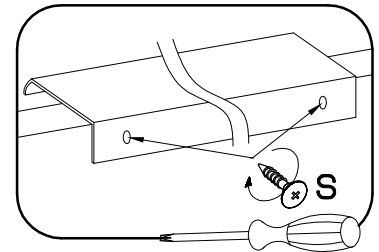

5

FRONT

713x496
FRONT

50 ZL 1F BB

50 G-72 1F

L=256mm	±7/2mm
S	J5
1	2

Ersatzteil Nummer	Dimension
KUH.71150	713x496x16

ISM-KUH-02032

1

50 ZL 1F BB

±35/0mm [CD] HG 2	±3.5x13mm P5 4	±7/2mm J5 2
-------------------------	----------------------	-------------------

2

L=256mm S 1

VARIANT HIGH GLOSS

VARIANT HIGH GLOSS