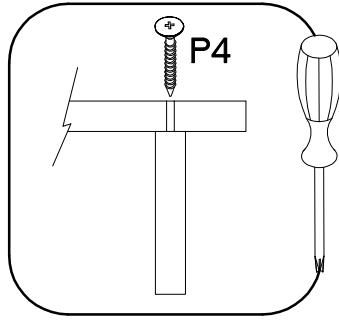

50 ZL 1F BB

KUH.40006

Ersatzteil Nummer	Dimension
KUH.10259	815x500x16
KUH.10260	815x500x16
KUH.40006	467x485x16
KUH.90005	467x63x16
KUH.90008	467x130x16
KUH.90016	499x95x16

±8x30mm	6,4 x 50mm
A	B
8	8

E1	E9	F2	HG	O	P4	P5
8	2	4	2	1	2	4

ISM-KUH-01126

6.5x48x16  F2 4	+8x30mm  A 8
--	---

2

6,4 x 50mm		
		
B	O	E1
4	1	4

3

6,4 x 50mm		
		
B	O	E1
4	1	4

4

4.0x45mm  P4	 E9
2	2

5

FRONT

713x496
FRONT

50 ZL 1F BB

50 G-72 1F

L=256mm	±7/2mm
S	J5
1	2

Ersatzteil Nummer	Dimension
KUH.71150	713x496x16

ISM-KUH-02032

1

50 ZL 1F BB

±35/0mm [CD] HG 2	±3.5x13mm P5 4	±7/2mm J5 2
-------------------------	----------------------	-------------------

2

L=256mm S 1

VARIANT HIGH GLOSS

VARIANT HIGH GLOSS