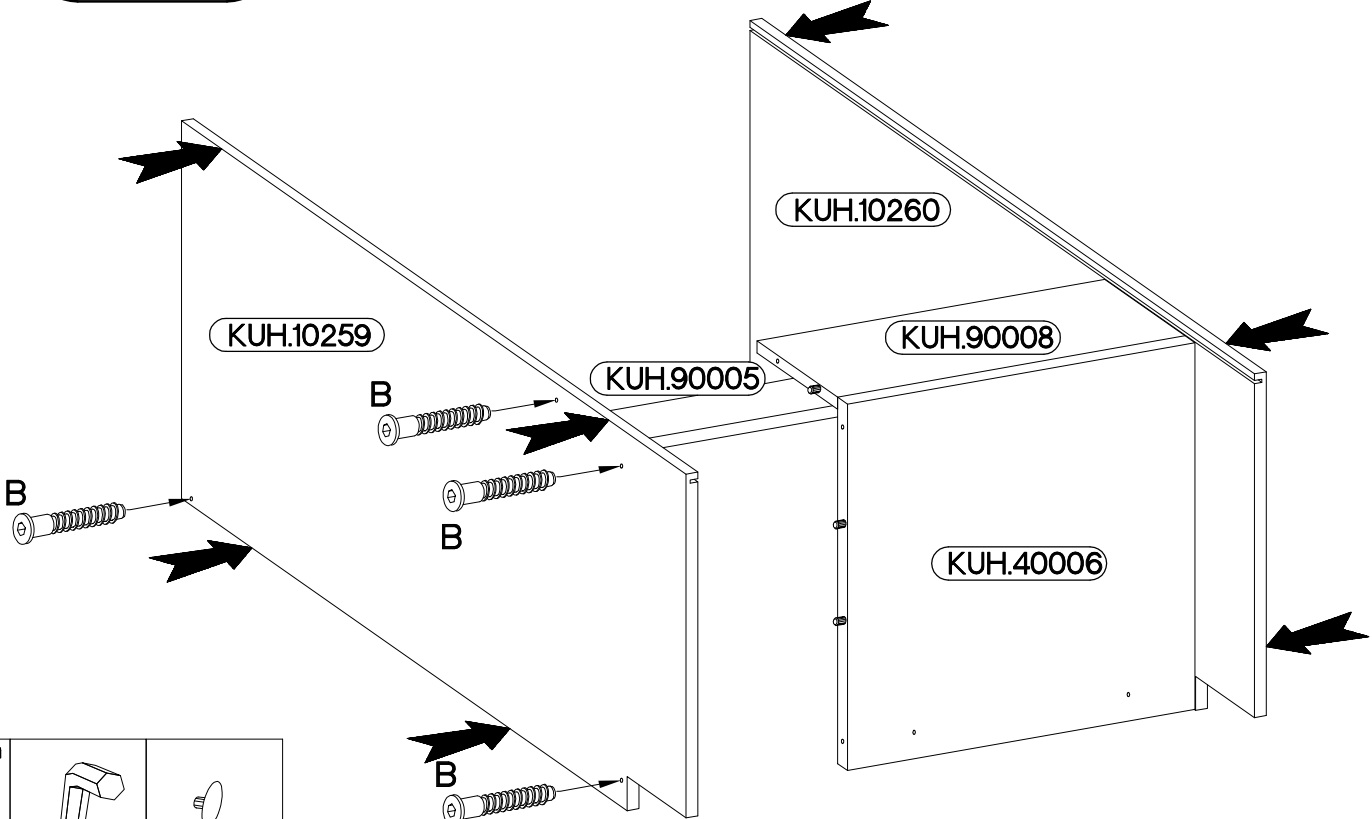

50 ZL 1F BB

KUH.40006

Ersatzteil Nummer	Dimension
KUH.10259	815x500x16
KUH.10260	815x500x16
KUH.40006	467x485x16
KUH.90005	467x63x16
KUH.90008	467x130x16
KUH.90016	499x95x16

±8x30mm	6,4 x 50mm
A	B
8	8

E1	E9	F2	HG	O	P4	P5
8	2	4	2	1	2	4

ISM-KUH-01126

6.5x48x16  F2 4	+8x30mm  A 8
--	---

2

6,4 x 50mm		
		
B	O	E1
4	1	4

3

6,4 x 50mm		
		
B	O	E1
4	1	4

4

4.0x45mm  P4	 E9
2	2

5

FRONT

713x496
FRONT

50 ZL 1F BB

50 G-72 1F

L=256mm	±7/2mm
S	J5
1	2

Ersatzteil Nummer	Dimension
KUH.71150	713x496x16

ISM-KUH-02032

1

50 ZL 1F BB

±35/0mm [CD] HG 2	±3.5x13mm P5 4	±7/2mm J5 2
-------------------------	----------------------	-------------------

2

L=256mm S 1

VARIANT HIGH GLOSS

VARIANT HIGH GLOSS