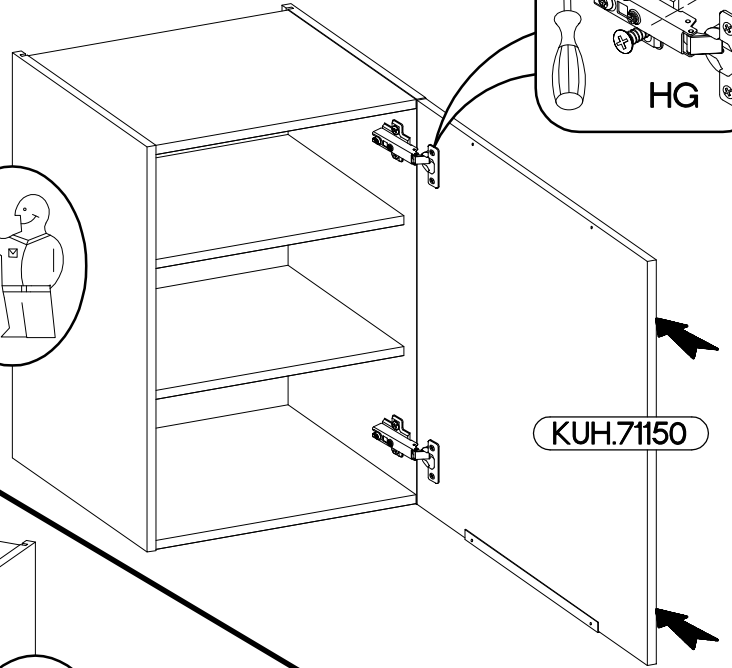

5

FRONT

713x496
FRONT

50 ZL 1F BB

50 G-72 1F

L=256mm	±7/2mm
S	J5
1	2

Ersatzteil Nummer	Dimension
KUH.71150	713x496x16

ISM-KUH-02032

1

50 ZL 1F BB

±35/0mm [CD] HG 2	±3.5x13mm P5 4	±7/2mm J5 2
-------------------------	----------------------	-------------------

2

L=256mm S 1

VARIANT HIGH GLOSS

VARIANT HIGH GLOSS