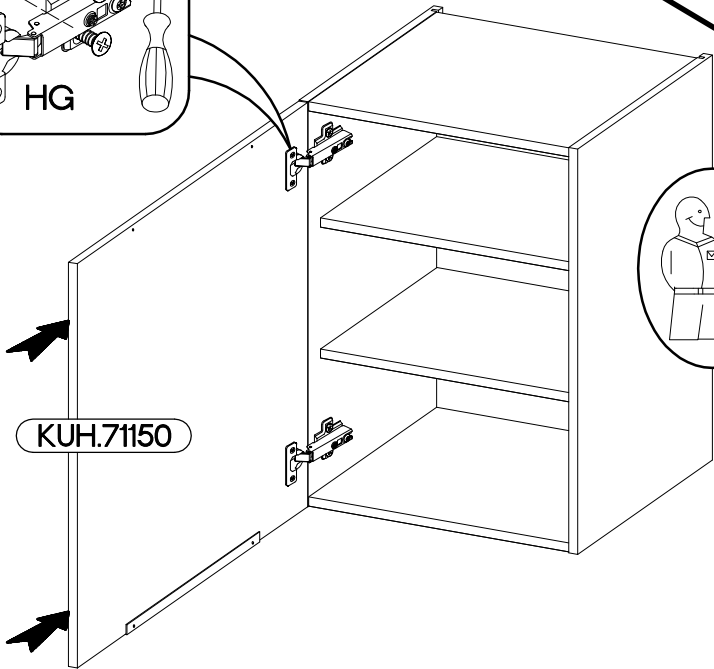

5

FRONT

713x496
FRONT

50 ZL 1F BB

50 G-72 1F

L=256mm	±7/2mm
S	J5
1	2

Ersatzteil Nummer	Dimension
KUH.71150	713x496x16

ISM-KUH-02032

1

50 ZL 1F BB

±35/0mm [CD] HG 2	±3.5x13mm P5 4	±7/2mm J5 2
-------------------------	----------------------	-------------------

2

L=256mm S 1

VARIANT HIGH GLOSS

VARIANT HIGH GLOSS