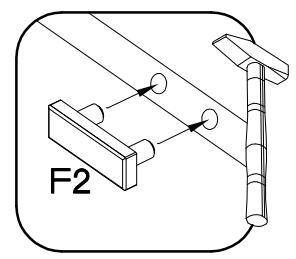

50 ZL 1F BB

KUH.40006

Ersatzteil Nummer	Dimension
KUH.10259	815x500x16
KUH.10260	815x500x16
KUH.40006	467x485x16
KUH.90005	467x63x16
KUH.90008	467x130x16
KUH.90016	499x95x16

±8x30mm	6,4 x 50mm
A	B
8	8

E1	E9	F2	HG	O	P4	P5
8	2	4	2	1	2	4

ISM-KUH-01126

6.5x48x16  F2 4	+8x30mm  A 8
--	---

2

6,4 x 50mm		
		
B	O	E1
4	1	4

3

6,4 x 50mm		
		
B	O	E1
4	1	4

4

4.0x45mm  P4	 E9
2	2

5

FRONT

713x496
FRONT

50 ZL 1F BB

50 G-72 1F

L=256mm	±7/2mm
S	J5
1	2

Ersatzteil Nummer	Dimension
KUH.71150	713x496x16

ISM-KUH-02032

1

50 ZL 1F BB

±35/0mm [CD] HG 2	±3.5x13mm P5 4	±7/2mm J5 2
-------------------------	----------------------	-------------------

2

L=256mm S 1

VARIANT HIGH GLOSS

VARIANT HIGH GLOSS