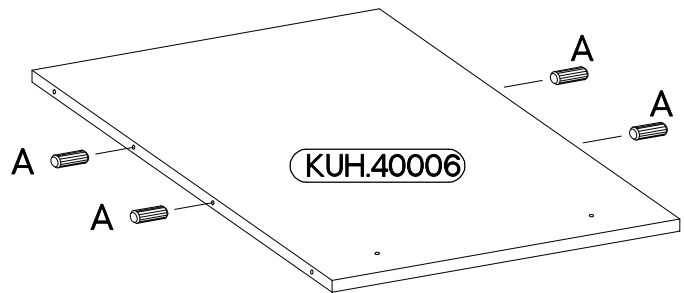

50 ZL 1F BB

KUH.40006

Ersatzteil Nummer	Dimension
KUH.10259	815x500x16
KUH.10260	815x500x16
KUH.40006	467x485x16
KUH.90005	467x63x16
KUH.90008	467x130x16
KUH.90016	499x95x16

±8x30mm	6,4 x 50mm
A	B
8	8

E1	E9	F2	HG	O	P4	P5
8	2	4	2	1	2	4

ISM-KUH-01126

6.5x48x16  F2 4	+8x30mm  A 8
--	---

2

6,4 x 50mm		
		
B	O	E1
4	1	4

3

6,4 x 50mm		
		
B	O	E1
4	1	4

4

4.0x45mm  P4	 E9
2	2

5

FRONT

713x496
FRONT

50 ZL 1F BB

50 G-72 1F

L=256mm	±7/2mm
S	J5
1	2

Ersatzteil Nummer	Dimension
KUH.71150	713x496x16

ISM-KUH-02032

1

50 ZL 1F BB

±35/0mm [CD] HG 2	±3.5x13mm P5 4	±7/2mm J5 2
-------------------------	----------------------	-------------------

2

L=256mm S 1

VARIANT HIGH GLOSS

VARIANT HIGH GLOSS