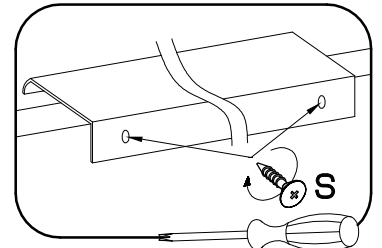

5

FRONT

713x496
FRONT

50 ZL 1F BB

50 G-72 1F

L=256mm	±7/2mm
S	J5
1	2

Ersatzteil Nummer	Dimension
KUH.71150	713x496x16

ISM-KUH-02032

1

50 ZL 1F BB

±35/0mm [CD] HG 2	±3.5x13mm P5 4	±7/2mm J5 2
-------------------------	----------------------	-------------------

2

L=256mm S 1

VARIANT HIGH GLOSS

VARIANT HIGH GLOSS