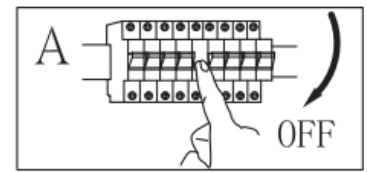

47070130

B

spare parts		
code	parts	item no.
A	X4	47070130
B	X4	47070130
C	X4	47070130
D	X4	47070130
E	X4	47070130
F	X1	47070130

BDSK Handels GmbH & Co. KG

Mergentheimer Straße 59

97084 Würzburg, Németország

www.moemax.com

info@moemax.at