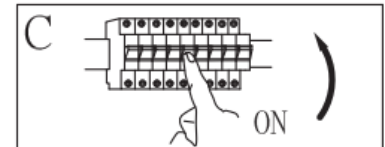

spare parts		
code	parts	item no.
A	X4	47070130
B	X4	47070130
C	X4	47070130
D	X4	47070130
E	X4	47070130
F	X1	47070130

BDSK Handels GmbH & Co. KG
Mergentheimer Straße 59
97084 Würzburg, Deutschland
www.moemax.com
info@moemax.at