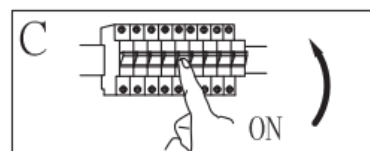

spare parts		
code	parts	item no.
A	X4	47070130
B	X4	47070130
C	X4	47070130
D	X4	47070130
E	X4	47070130
F	X1	47070130

BDSK Handels GmbH & Co. KG

Mergentheimer Straße 59

97084 Würzburg, Nemčija

www.moemax.com

info@moemax.at