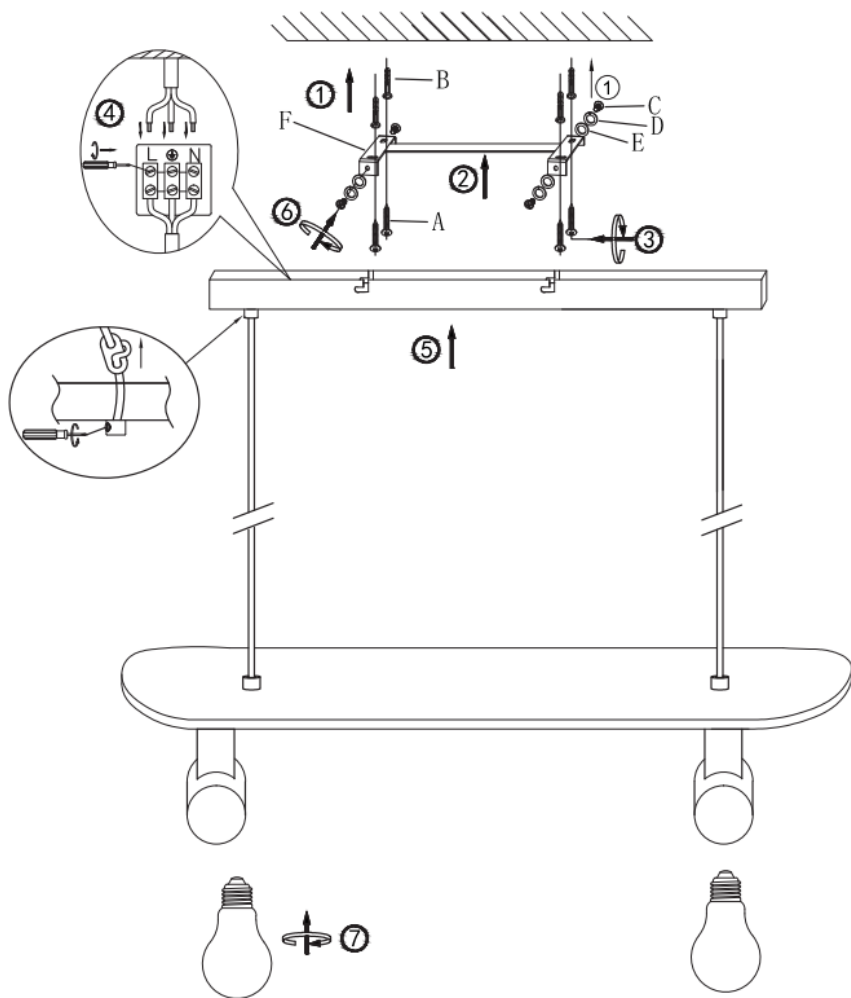

47070130

B

spare parts		
code	parts	item no.
A	X4	47070130
B	X4	47070130
C	X4	47070130
D	X4	47070130
E	X4	47070130
F	X1	47070130

BDSK Handels GmbH & Co. KG

Mergentheimer Straße 59

97084 Würzburg, Nemčija

www.moemax.com

info@moemax.at