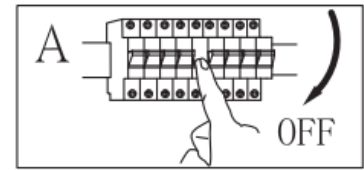

47070130

B

spare parts		
code	parts	item no.
A	X4	47070130
B	X4	47070130
C	X4	47070130
D	X4	47070130
E	X4	47070130
F	X1	47070130

BDSK Handels GmbH & Co. KG
Mergentheimer Straße 59
97084 Würzburg, Deutschland
www.moemax.com
info@moemax.at