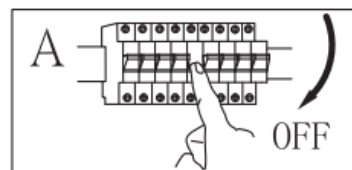

47070130

B

spare parts		
code	parts	item no.
A	X4	47070130
B	X4	47070130
C	X4	47070130
D	X4	47070130
E	X4	47070130
F	X1	47070130

BDSK Handels GmbH & Co. KG

Mergentheimer Straße 59

97084 Würzburg, Nemačka

www.moemax.com

info@moemax.at