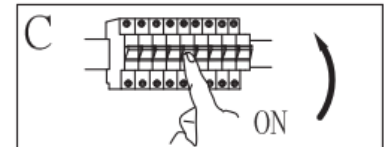

spare parts		
code	parts	item no.
A	X4	47070130
B	X4	47070130
C	X4	47070130
D	X4	47070130
E	X4	47070130
F	X1	47070130

BDSK Handels GmbH & Co. KG

Mergentheimer Straße 59

97084 Würzburg, Nemecko

www.moemax.com

info@moemax.at