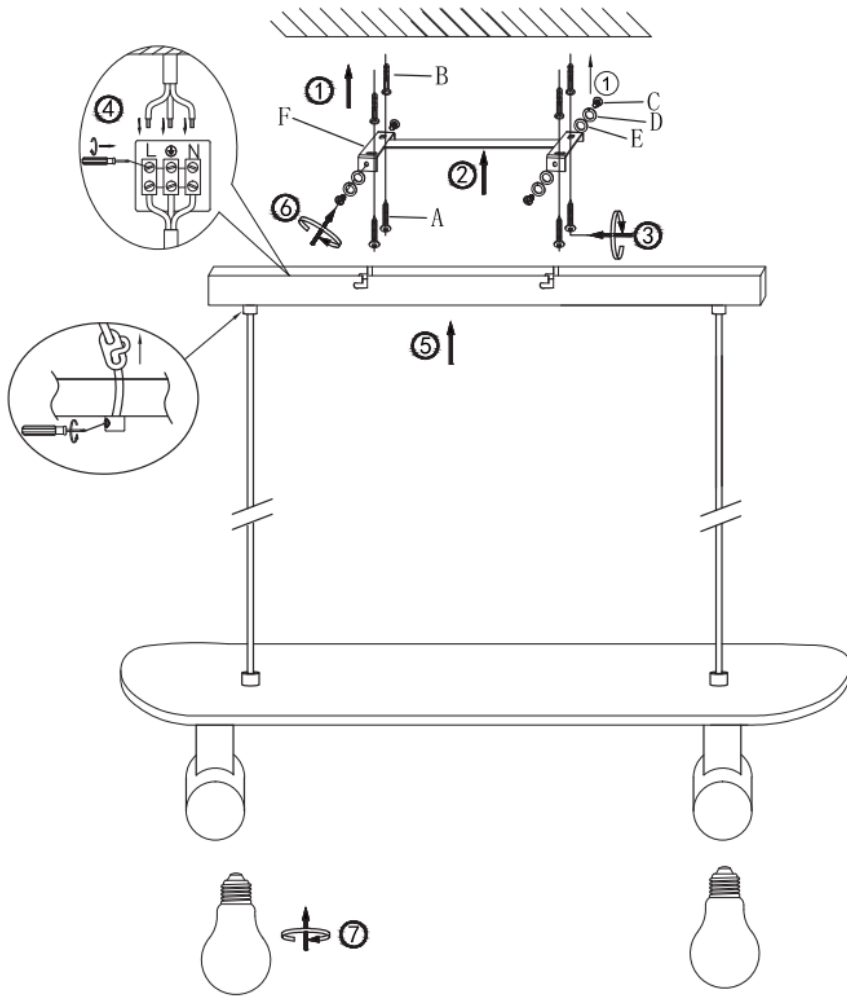

47070130

B

spare parts		
code	parts	item no.
A	X4	47070130
B	X4	47070130
C	X4	47070130
D	X4	47070130
E	X4	47070130
F	X1	47070130

BDSK Handels GmbH & Co. KG

Mergentheimer Straße 59

97084 Würzburg, Německo

www.moemax.com

info@moemax.at