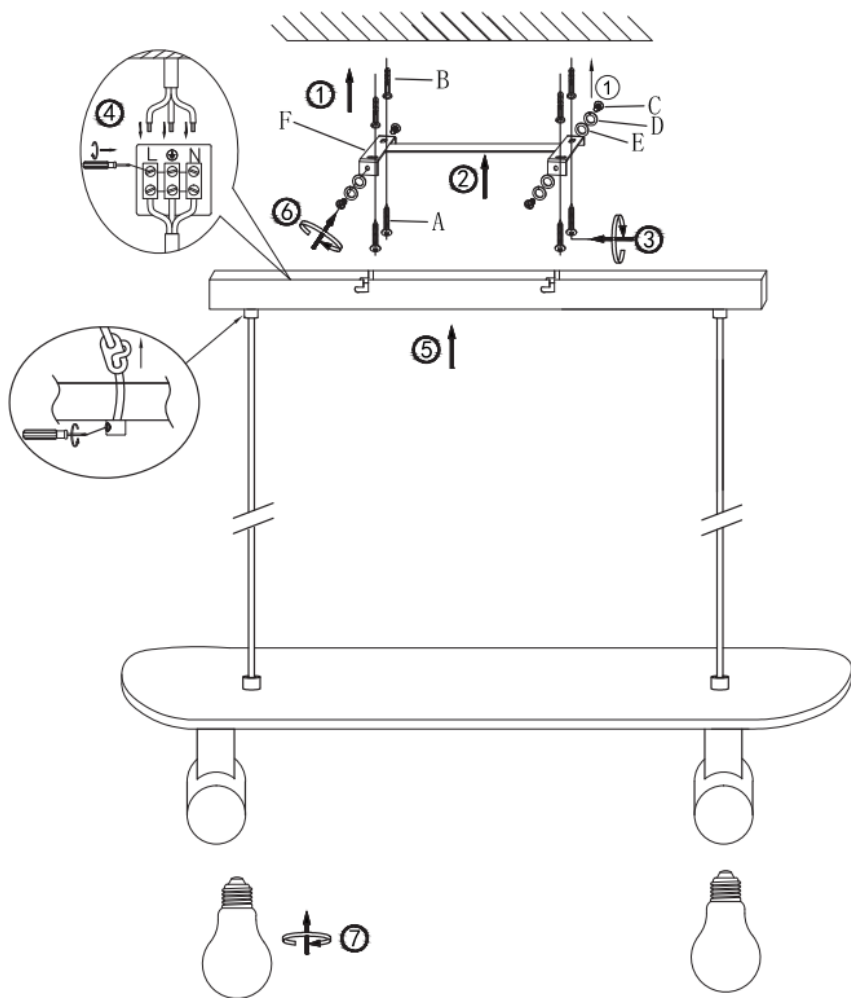

47070130

B

spare parts		
code	parts	item no.
A	X4	47070130
B	X4	47070130
C	X4	47070130
D	X4	47070130
E	X4	47070130
F	X1	47070130

BDSK Handels GmbH & Co. KG

Mergentheimer Straße 59

97084 Würzburg, Niemcy

www.moemax.com

info@moemax.at