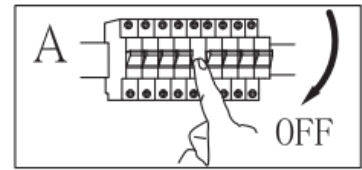

47070130

B

spare parts		
code	parts	item no.
A	X4	47070130
B	X4	47070130
C	X4	47070130
D	X4	47070130
E	X4	47070130
F	X1	47070130

BDSK Handels GmbH & Co. KG

Mergentheimer Straße 59

97084 Würzburg, Germania

www.moemax.com

info@moemax.at