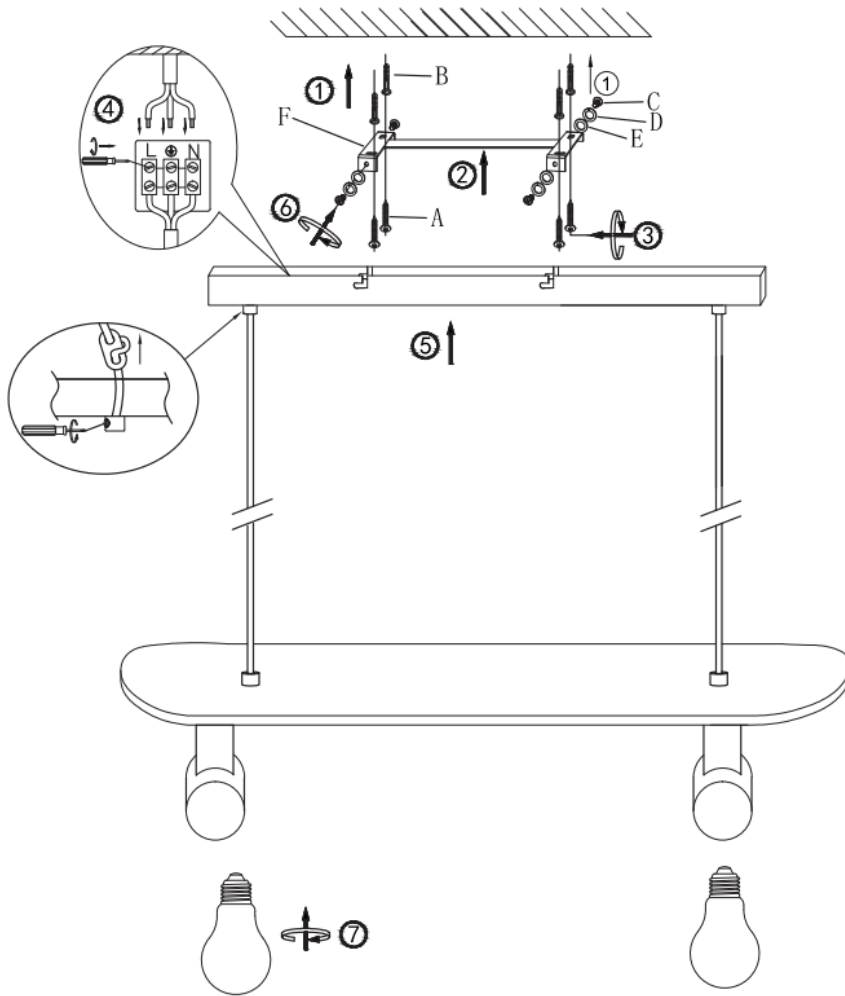

47070130

B

spare parts		
code	parts	item no.
A	X4	47070130
B	X4	47070130
C	X4	47070130
D	X4	47070130
E	X4	47070130
F	X1	47070130

BDSK Handels GmbH & Co. KG

Mergentheimer Straße 59

97084 Würzburg, Nemecko

www.moemax.com

info@moemax.at