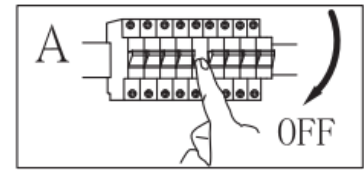

47070130

B

spare parts		
code	parts	item no.
A	X4	47070130
B	X4	47070130
C	X4	47070130
D	X4	47070130
E	X4	47070130
F	X1	47070130

BDSK Handels GmbH & Co. KG

Mergentheimer Straße 59

97084 Würzburg, Německo

www.moemax.com

info@moemax.at