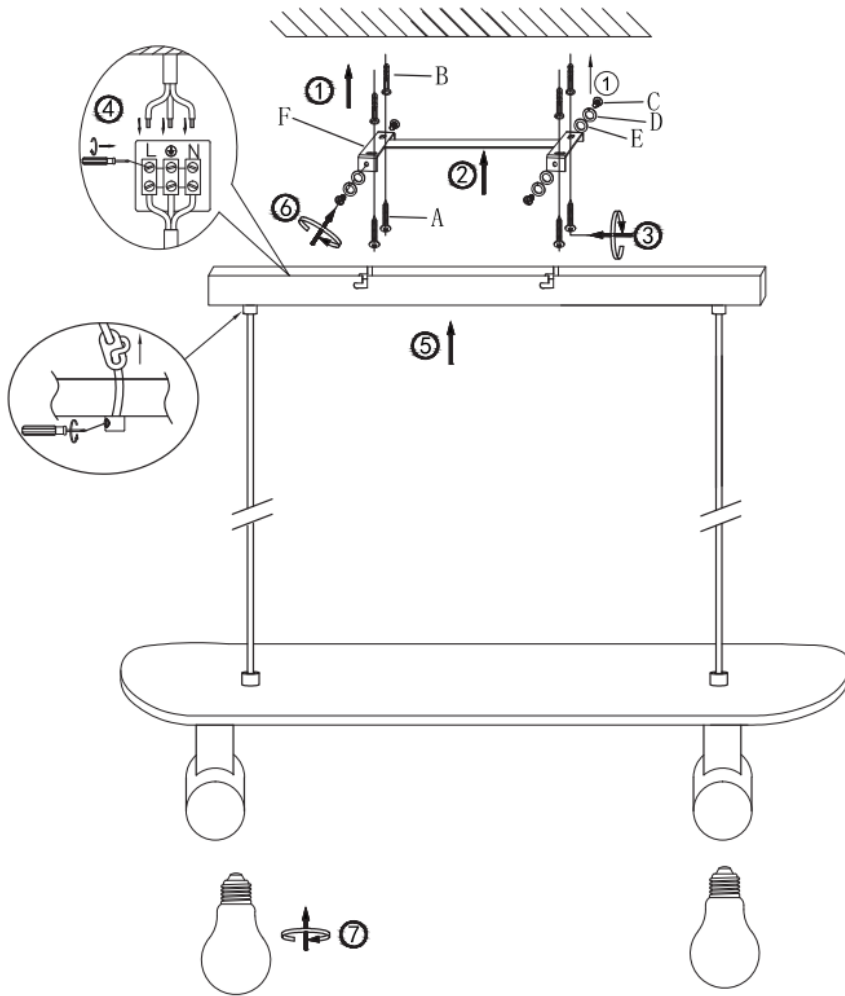

47070130

B

spare parts		
code	parts	item no.
A	X4	47070130
B	X4	47070130
C	X4	47070130
D	X4	47070130
E	X4	47070130
F	X1	47070130

BDSK Handels GmbH & Co. KG
Mergentheimer Straße 59
97084 Würzburg, Deutschland
www.moemax.com
info@moemax.at