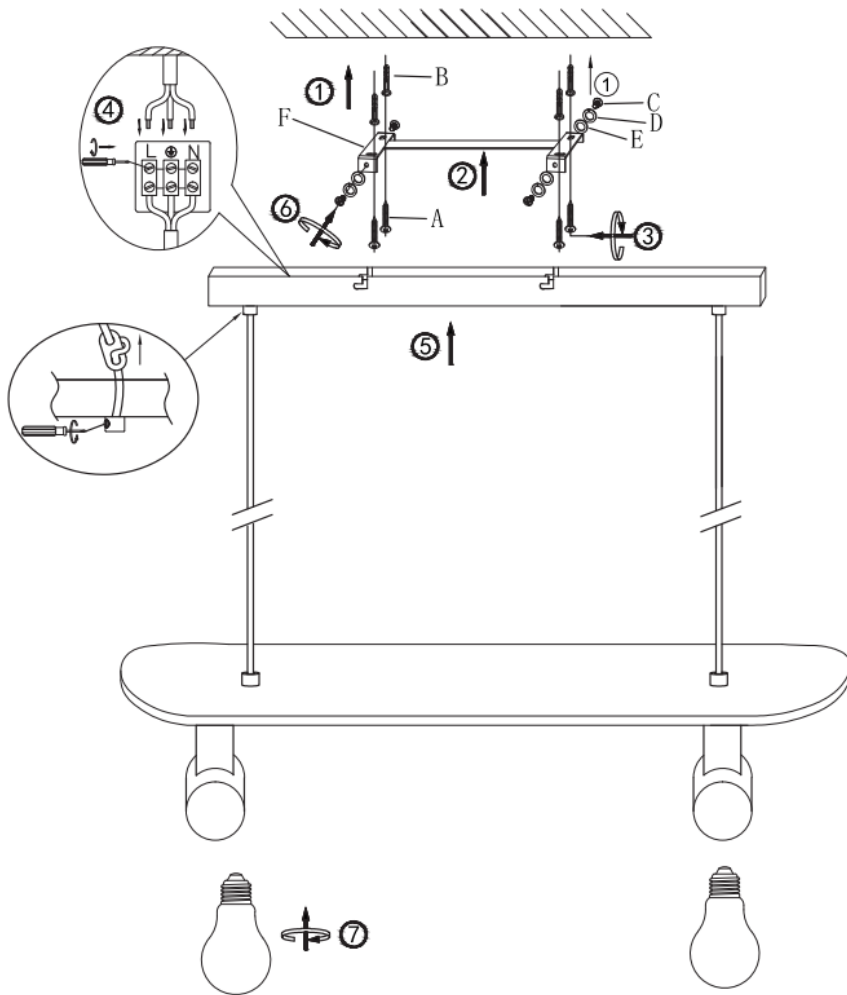

47070130

B

spare parts		
code	parts	item no.
A	X4	47070130
B	X4	47070130
C	X4	47070130
D	X4	47070130
E	X4	47070130
F	X1	47070130

BDSK Handels GmbH & Co. KG
Mergentheimer Straße 59
97084 Würzburg, Deutschland
www.moemax.com
info@moemax.at