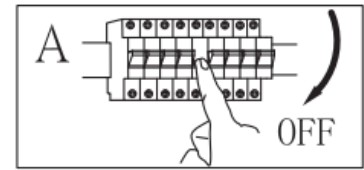

47070130

B

spare parts		
code	parts	item no.
A	X4	47070130
B	X4	47070130
C	X4	47070130
D	X4	47070130
E	X4	47070130
F	X1	47070130

BDSK Handels GmbH & Co. KG

Mergentheimer Straße 59

97084 Würzburg, Allemagne

www.moemax.com

info@moemax.at