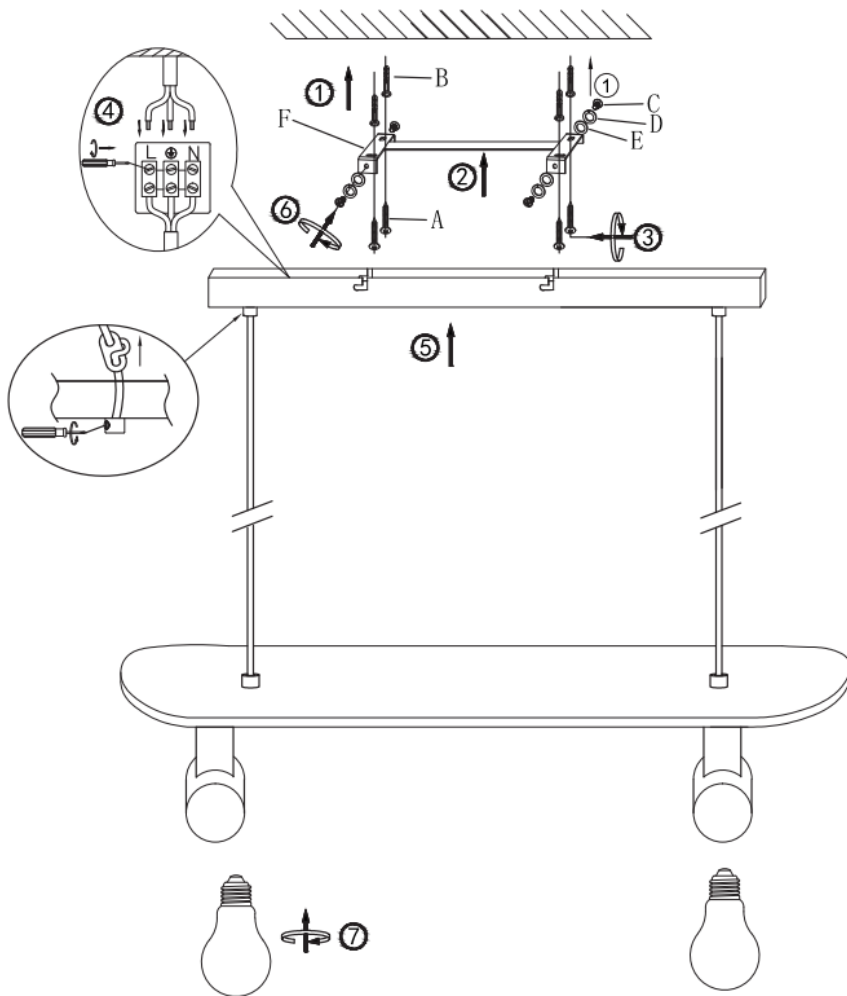

47070130

B

spare parts		
code	parts	item no.
A	X4	47070130
B	X4	47070130
C	X4	47070130
D	X4	47070130
E	X4	47070130
F	X1	47070130

BDSK Handels GmbH & Co. KG

Mergentheimer Straße 59

97084 Würzburg, Németország

www.moemax.com

info@moemax.at