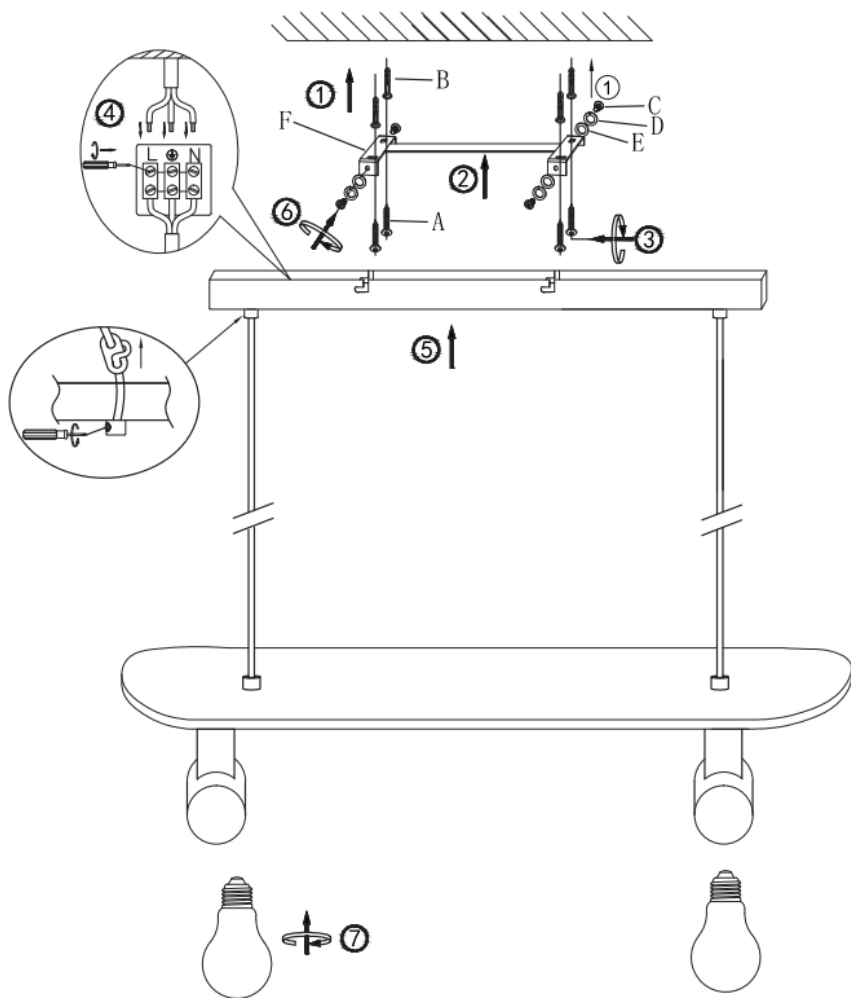

47070130

B

spare parts		
code	parts	item no.
A	X4	47070130
B	X4	47070130
C	X4	47070130
D	X4	47070130
E	X4	47070130
F	X1	47070130

BDSK Handels GmbH & Co. KG

Mergentheimer Straße 59

97084 Würzburg, Nemačka

www.moemax.com

info@moemax.at