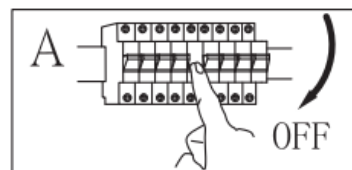

47070130

B

spare parts		
code	parts	item no.
A	X4	47070130
B	X4	47070130
C	X4	47070130
D	X4	47070130
E	X4	47070130
F	X1	47070130

BDSK Handels GmbH & Co. KG

Mergentheimer Straße 59

97084 Würzburg, Niemcy

www.moemax.com

info@moemax.at