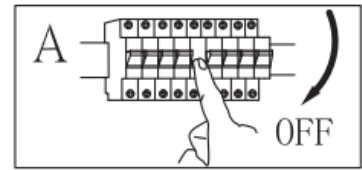

47070130

B

spare parts		
code	parts	item no.
A	X4	47070130
B	X4	47070130
C	X4	47070130
D	X4	47070130
E	X4	47070130
F	X1	47070130

BDSK Handels GmbH & Co. KG
Mergentheimer Straße 59
97084 Würzburg, Deutschland
www.moemax.com
info@moemax.at