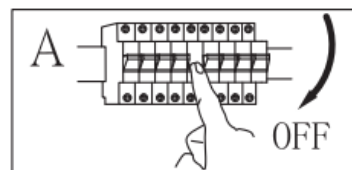

47070130

B

spare parts		
code	parts	item no.
A	X4	47070130
B	X4	47070130
C	X4	47070130
D	X4	47070130
E	X4	47070130
F	X1	47070130

BDSK Handels GmbH & Co. KG

Mergentheimer Straße 59

97084 Würzburg, Nemčija

www.moemax.com

info@moemax.at