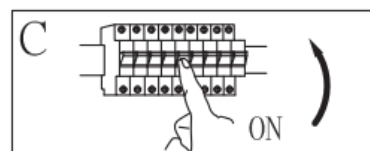

spare parts		
code	parts	item no.
A	X4	47070130
B	X4	47070130
C	X4	47070130
D	X4	47070130
E	X4	47070130
F	X1	47070130

BDSK Handels GmbH & Co. KG

Mergentheimer Straße 59

97084 Würzburg, Nemačka

www.moemax.com

info@moemax.at