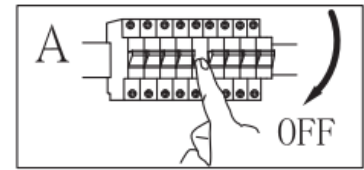

47070130

B

spare parts		
code	parts	item no.
A	X4	47070130
B	X4	47070130
C	X4	47070130
D	X4	47070130
E	X4	47070130
F	X1	47070130

BDSK Handels GmbH & Co. KG

Mergentheimer Straße 59

97084 Würzburg, Nemecko

www.moemax.com

info@moemax.at