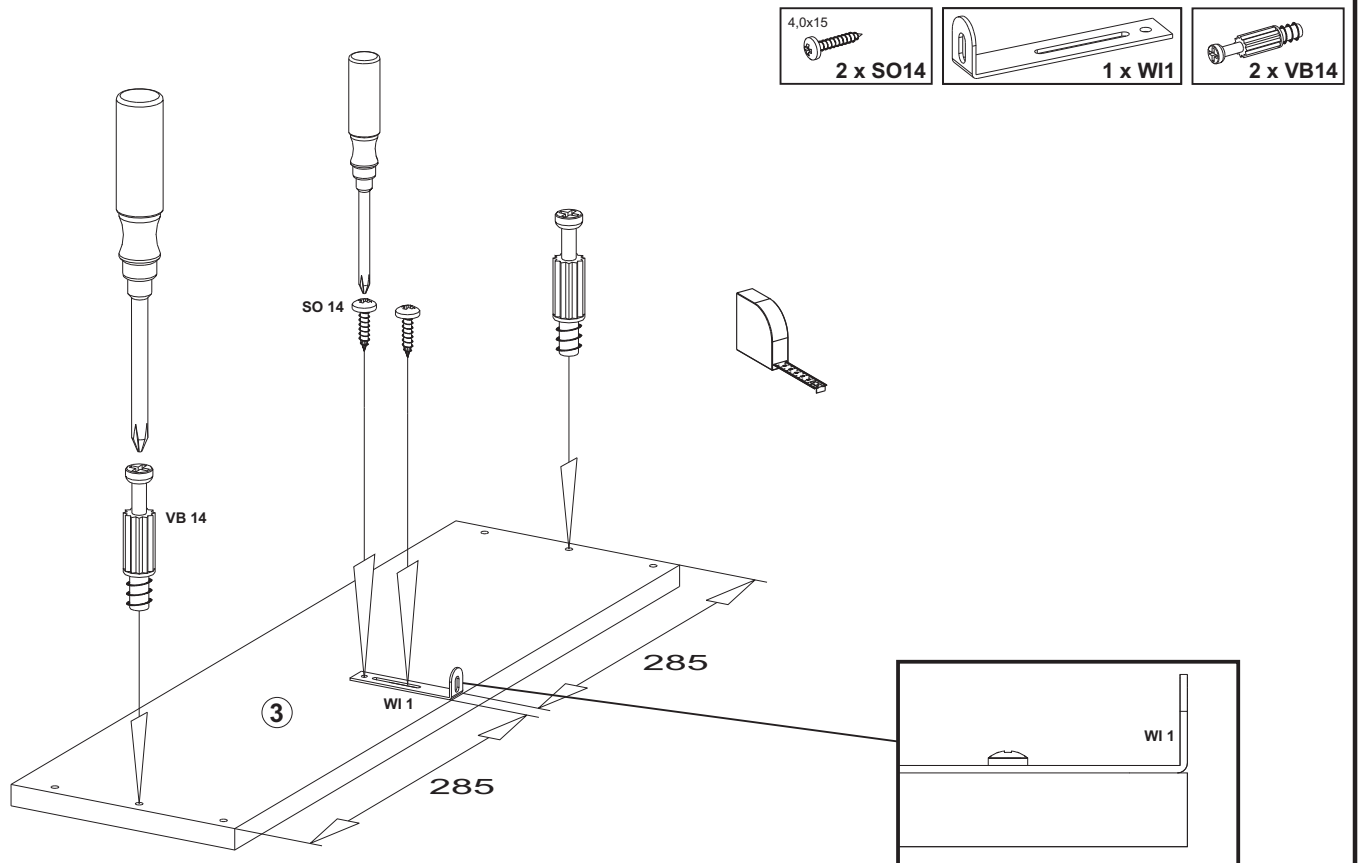

STEP 5
Art.-Nr.411-005

Beschläge / fittings / Ferrures pour meubles / Herrajes / Guarnizioni / Железные оправы для мебели / Okucia / Kování / Kovanie / Vasalások / обков / Parçaları / okovje / Hang- en sluitwerk / helat / Obloge

STEP 5

FMD

Teile / article / Pièces / Piezas / Pezzi / части / Części / Díly / Diely / Alkatrészek / части / parçalar / dele / Onderdelen / osat / Dijelovi

A

B

C

- 10 x ZB5A
- 10 x ZB5C
- 5,0x35 14 x VB4
- 8 x VB1
- 6 x VB14