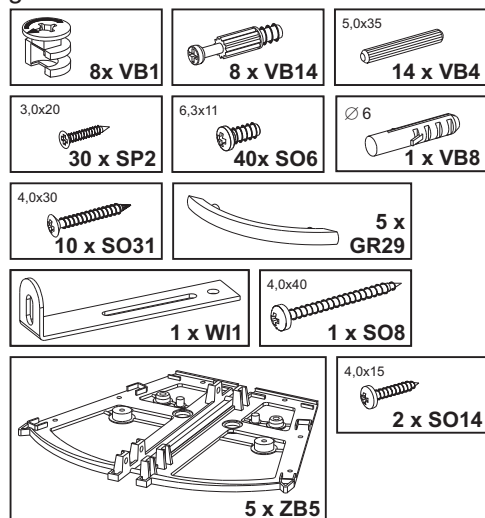

Montageanleitung
Assembly instructions
Instructions de montage
Instrucciones de montaje
Istruzioni per il montaggio
Инструкция для монтажа
Instrukcja montażu
Montážní návod
Návod na montáž
Szerelési utasítás
Инструкция за монтаж
Kurulum Talimatları
Navodilo za montažo
Montagehandleiding
A s e n n u s o h j e
Upute o montaži

STEP 5
Art.-Nr.411-005

Beschläge / fittings / Ferrures pour meubles / Herrajes / Guarnizioni / Железные оправы для мебели / Okucia / Kování / Kovanie / Vasalások / обков / Parçaları / okovje / Hang- en sluitwerk / helat / Obloge

STEP 5

FMD

Teile / article / Pièces / Piezas / Pezzi / части / Części / Díly / Diely / Alkatrészek / части / parçalar / dele / Onderdelen / osat / Dijelovi

A

B

C

- 10 x ZB5A
- 10 x ZB5C
- 5,0x35 14 x VB4
- 8 x VB1
- 6 x VB14