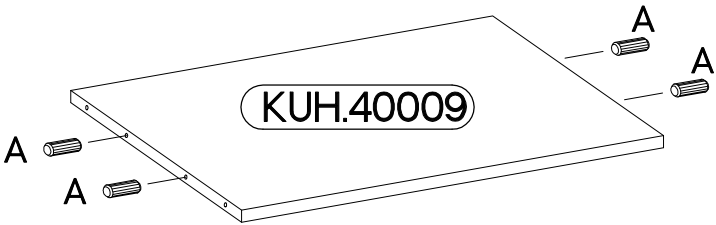

Ø10mm

60 G-72 1F

max.  
5kg

KUH.30004  
KUH.40009

Ersatzteil Nummer	Dimension
KUH.10026 x2	715x290x16
KUH.30004 x2	566x250x16
KUH.40009 x2	567x276x16
KUH.60254	713x585x2,5

 A 8	 B 8	 E1 8	 HG 2	 P5 4	 P7 8-10	 P8 4
 J 8	 K 2	 O 1	 P5 4	 P7 8-10	 P8 4	
 J 8	 K 2	 O 1	 P5 4	 P7 8-10	 P8 4	

ISM-KUH-01142

$\pm 8 \times 30 \text{mm}$  A 8	$\pm 4.0 \times 30 \text{mm}$  P8 4	 K 2
---	--	--

2

6,4 x 50mm

B

4

O

1

713x596  
FRONT

60 D 1F BB

60 G-72 1F

L=320mm	±7/2mm
	
S	J5
1	2

Ersatzteil Nummer	Dimension
KUH.71151	713x596x16

ISM-KUH-02033