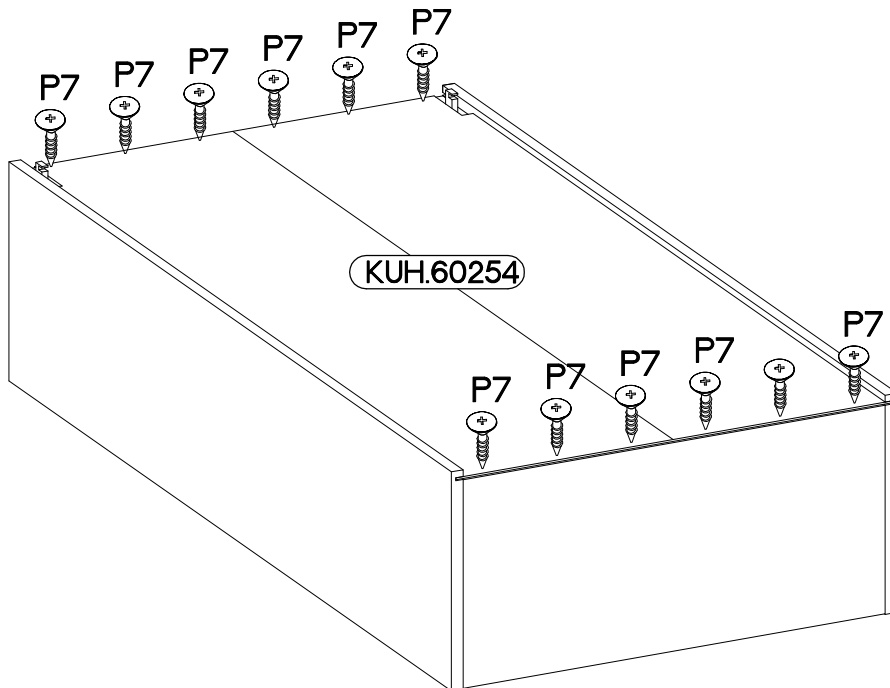

Ø10mm

60 G-72 1F

max.  
5kg

KUH.30004  
KUH.40009

Ersatzteil Nummer	Dimension
KUH.10026 x2	715x290x16
KUH.30004 x2	566x250x16
KUH.40009 x2	567x276x16
KUH.60254	713x585x2,5

 A 8	 B 8	 E1 8	 HG 2	 P5 4	 P7 8-10	 P8 4
 J 8	 K 2	 O 1	 P5 4	 P7 8-10	 P8 4	
 J 8	 K 2	 O 1	 P5 4	 P7 8-10	 P8 4	

1

E1

4

4

5

7

8

FRONT

713x596  
FRONT

60 D 1F BB

60 G-72 1F

L=320mm	±7/2mm
	
S	J5
1	2

Ersatzteil Nummer	Dimension
KUH.71151	713x596x16

ISM-KUH-02033

# 2

L=320mm S 1
-------------------