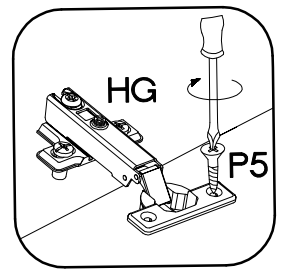

1

60 D 1F BB

±35/0mm [CD] HG 2	±3.5x13mm P5 4	±7/2mm J5 2