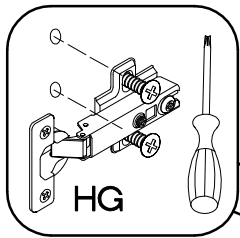

2

L=320mm S 1