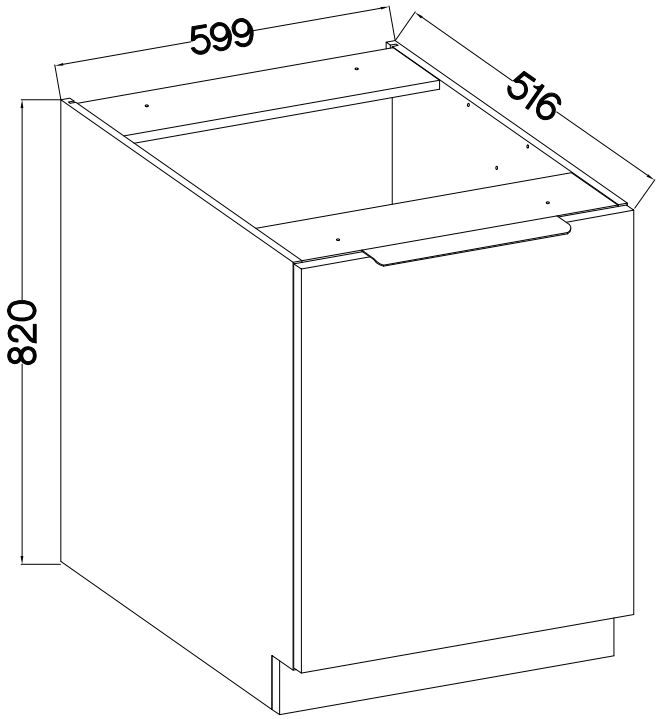

Ø10mm

60 G-72 1F

max.  
5kg

KUH.30004  
KUH.40009

Ersatzteil Nummer	Dimension
KUH.10026 x2	715x290x16
KUH.30004 x2	566x250x16
KUH.40009 x2	567x276x16
KUH.60254	713x585x2,5

 A 8	 B 8	 E1 8	 HG 2	 P5 4	 P7 8-10	 P8 4
 J 8	 K 2	 O 1	 P5 4	 P7 8-10	 P8 4	
 J 8	 K 2	 O 1	 P5 4	 P7 8-10	 P8 4	

713x596  
FRONT

60 D 1F BB

60 G-72 1F

L=320mm	±7/2mm
	
S	J5
1	2

Ersatzteil Nummer	Dimension
KUH.71151	713x596x16

ISM-KUH-02033