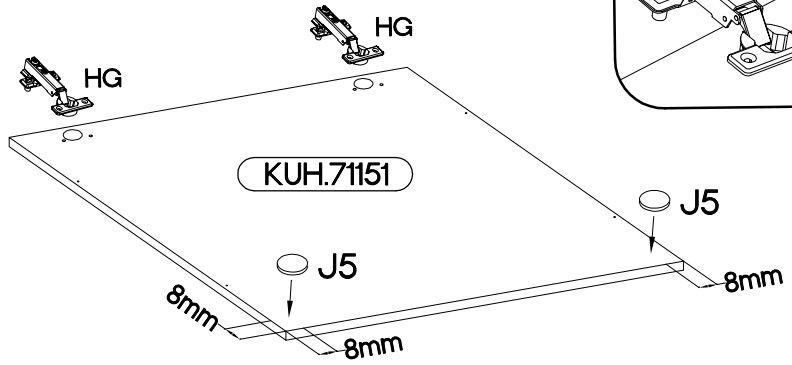

Ø10mm

60 G-72 1F

max.  
5kg

KUH.30004  
KUH.40009

Ersatzteil Nummer	Dimension
KUH.10026 x2	715x290x16
KUH.30004 x2	566x250x16
KUH.40009 x2	567x276x16
KUH.60254	713x585x2,5

 A 8	 B 8	 E1 8	 HG 2	 P5 4	 P7 8-10	 P8 4
 J 8	 K 2	 O 1	 P5 4	 P7 8-10	 P8 4	
 J 8	 K 2	 O 1	 P5 4	 P7 8-10	 P8 4	

713x596  
FRONT

60 D 1F BB

60 G-72 1F

L=320mm	±7/2mm
	
S	J5
1	2

Ersatzteil Nummer	Dimension
KUH.71151	713x596x16

ISM-KUH-02033

# 2

L=320mm S 1
-------------------