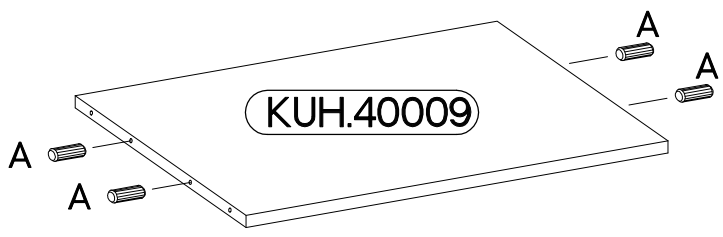

Ø10mm

60 G-72 1F

max.  
5kg

KUH.30004  
KUH.40009

Ersatzteil Nummer	Dimension
KUH.10026 x2	715x290x16
KUH.30004 x2	566x250x16
KUH.40009 x2	567x276x16
KUH.60254	713x585x2,5

 A 8	 B 8	 E1 8	 HG 2	 P5 4	 P7 8-10	 P8 4
 J 8	 K 2	 O 1	 P5 4	 P7 8-10	 P8 4	
 J 8	 K 2	 O 1	 P5 4	 P7 8-10	 P8 4	

ISM-KUH-01142

$\pm 8 \times 30 \text{mm}$  A 8	$\pm 4.0 \times 30 \text{mm}$  P8 4	 K 2
---	--	--

2

6,4 x 50mm

B

4

O

1

713x596  
FRONT

60 D 1F BB

60 G-72 1F

L=320mm	±7/2mm
	
S	J5
1	2

Ersatzteil Nummer	Dimension
KUH.71151	713x596x16

ISM-KUH-02033