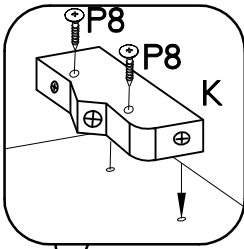

Ø10mm

60 G-72 1F

max.  
5kg

KUH.30004  
KUH.40009

Ersatzteil Nummer	Dimension
KUH.10026 x2	715x290x16
KUH.30004 x2	566x250x16
KUH.40009 x2	567x276x16
KUH.60254	713x585x2,5

 A 8	 B 8	 E1 8	 HG 2	 P5 4	 P7 8-10	 P8 4
 J 8	 K 2	 O 1	 P5 4	 P7 8-10	 P8 4	
 J 8	 K 2	 O 1	 P5 4	 P7 8-10	 P8 4	

ISM-KUH-01142

$\pm 8 \times 30 \text{mm}$  A 8	$\pm 4.0 \times 30 \text{mm}$  P8 4	 K 2
---	--	--

2

6,4 x 50mm

B

4

O

1

KUH.40009

KUH.10026

KUH.10026

KUH.40009

6,4 x 50mm

B

4

O

713x596  
FRONT

60 D 1F BB

60 G-72 1F

L=320mm	±7/2mm
	
S	J5
1	2

Ersatzteil Nummer	Dimension
KUH.71151	713x596x16

ISM-KUH-02033