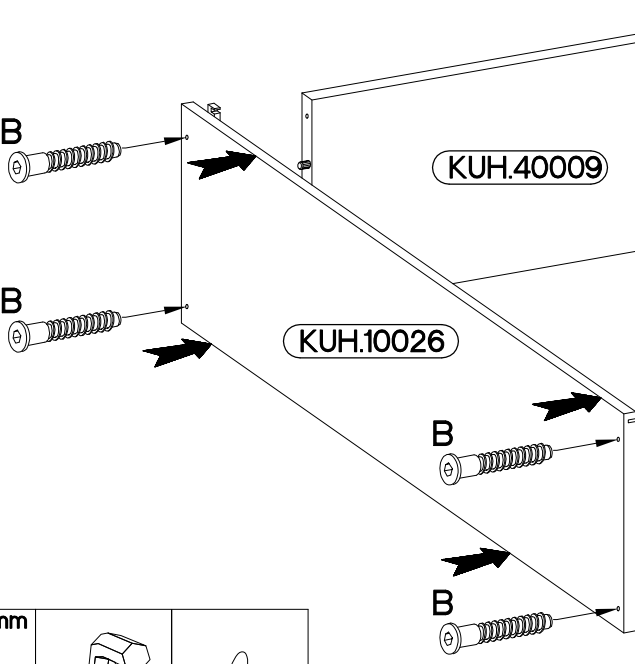

Ø10mm

60 G-72 1F

max.  
5kg

KUH.30004  
KUH.40009

Ersatzteil Nummer	Dimension
KUH.10026 x2	715x290x16
KUH.30004 x2	566x250x16
KUH.40009 x2	567x276x16
KUH.60254	713x585x2,5

 A 8	 B 8	 E1 8	 HG 2	 P5 4	 P7 8-10	 P8 4
 J 8	 K 2	 O 1	 P5 4	 P7 8-10	 P8 4	
 J 8	 K 2	 O 1	 P5 4	 P7 8-10	 P8 4	

ISM-KUH-01142

$\pm 8 \times 30 \text{mm}$  A 8	$\pm 4.0 \times 30 \text{mm}$  P8 4	 K 2
---	--	--

2

6,4 x 50mm

B

4

O

1

KUH.40009

KUH.10026

KUH.10026

KUH.40009

6,4 x 50mm

B

4

O

713x596  
FRONT

60 D 1F BB

60 G-72 1F

L=320mm	±7/2mm
	
S	J5
1	2

Ersatzteil Nummer	Dimension
KUH.71151	713x596x16

ISM-KUH-02033