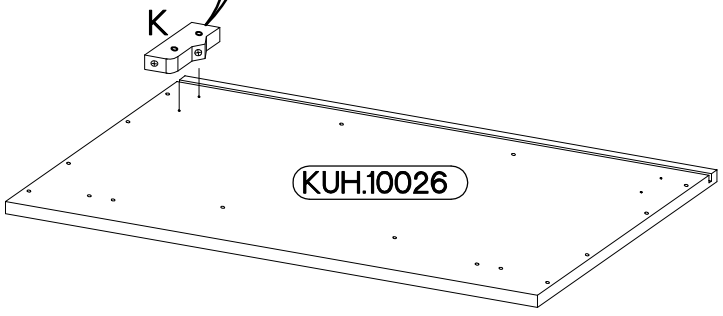

Ø10mm

60 G-72 1F

max.  
5kg

KUH.30004  
KUH.40009

Ersatzteil Nummer	Dimension
KUH.10026 x2	715x290x16
KUH.30004 x2	566x250x16
KUH.40009 x2	567x276x16
KUH.60254	713x585x2,5

 A 8	 B 8	 E1 8	 HG 2	 P5 4	 P7 8-10	 P8 4
 J 8	 K 2	 O 1	 P5 4	 P7 8-10	 P8 4	
 J 8	 K 2	 O 1	 P5 4	 P7 8-10	 P8 4	

ISM-KUH-01142

$\pm 8 \times 30 \text{mm}$  A 8	$\pm 4.0 \times 30 \text{mm}$  P8 4	 K 2
---	--	--

2

6,4 x 50mm

B

4

O

1

KUH.40009

KUH.10026

KUH.10026

KUH.40009

6,4 x 50mm

B

4

O

713x596  
FRONT

60 D 1F BB

60 G-72 1F

L=320mm	±7/2mm
	
S	J5
1	2

Ersatzteil Nummer	Dimension
KUH.71151	713x596x16

ISM-KUH-02033