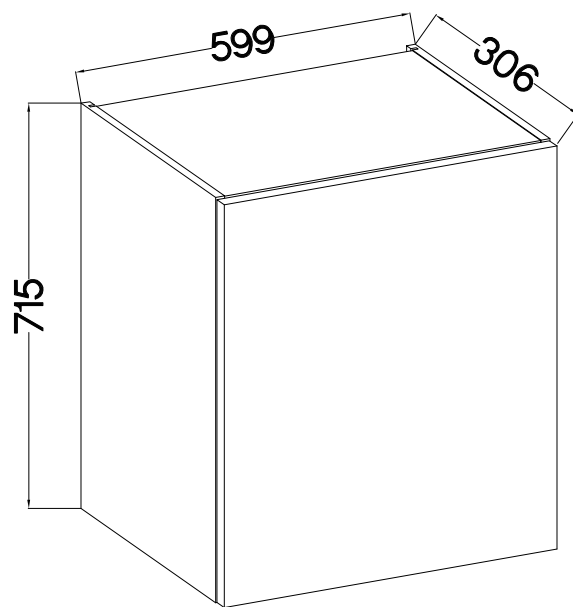

Ø10mm

60 G-72 1F

max.  
5kg

KUH.30004  
KUH.40009

Ersatzteil Nummer	Dimension
KUH.10026 x2	715x290x16
KUH.30004 x2	566x250x16
KUH.40009 x2	567x276x16
KUH.60254	713x585x2,5

 A 8	 B 8	 E1 8	 HG 2	 P5 4	 P7 8-10	 P8 4
 J 8	 K 2	 O 1	 P5 4	 P7 8-10	 P8 4	
 J 8	 K 2	 O 1	 P5 4	 P7 8-10	 P8 4	

ISM-KUH-01142

$\pm 8 \times 30 \text{mm}$  A 8	$\pm 4.0 \times 30 \text{mm}$  P8 4	 K 2
---	--	--

2

6,4 x 50mm

B

4

O

1

KUH.40009

KUH.10026

KUH.10026

KUH.40009

6,4 x 50mm

B

4

O

713x596  
FRONT

60 D 1F BB

60 G-72 1F

L=320mm	±7/2mm
	
S	J5
1	2

Ersatzteil Nummer	Dimension
KUH.71151	713x596x16

ISM-KUH-02033