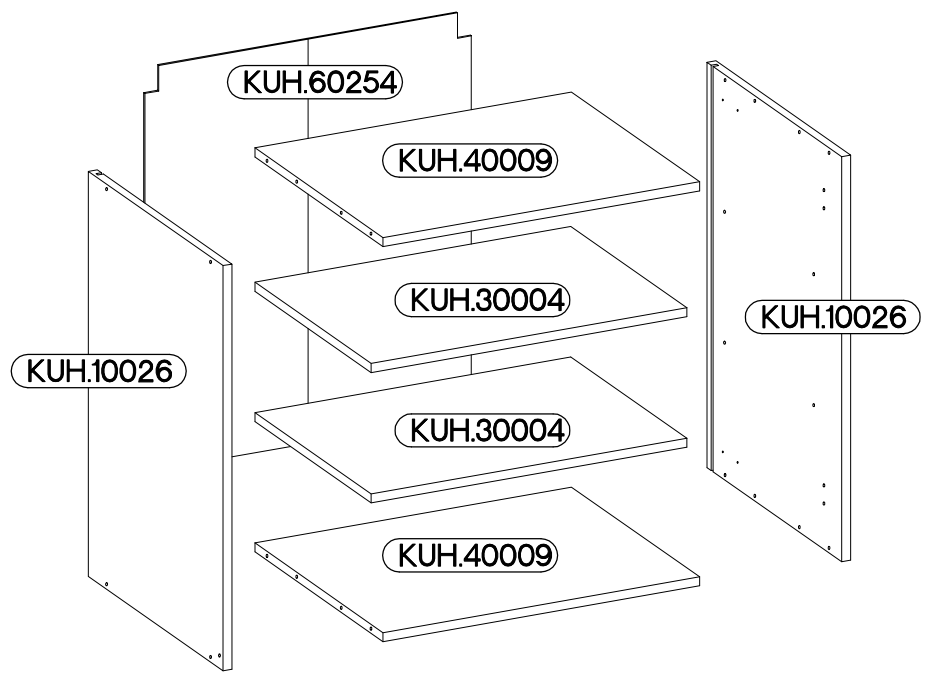

Ø10mm

60 G-72 1F

max.  
5kg

KUH.30004  
KUH.40009

Ersatzteil Nummer	Dimension
KUH.10026 x2	715x290x16
KUH.30004 x2	566x250x16
KUH.40009 x2	567x276x16
KUH.60254	713x585x2,5

 A 8	 B 8	 E1 8	 HG 2	 P5 4	 P7 8-10	 P8 4
 J 8	 K 2	 O 1	 P5 4	 P7 8-10	 P8 4	
 J 8	 K 2	 O 1	 P5 4	 P7 8-10	 P8 4	

ISM-KUH-01142

$\pm 8 \times 30 \text{mm}$  A 8	$\pm 4.0 \times 30 \text{mm}$  P8 4	 K 2
---	--	--

2

6,4 x 50mm

B

4

O

1

KUH.40009

KUH.10026

KUH.10026

KUH.40009

6,4 x 50mm

B

4

O

713x596  
FRONT

60 D 1F BB

60 G-72 1F

L=320mm	±7/2mm
	
S	J5
1	2

Ersatzteil Nummer	Dimension
KUH.71151	713x596x16

ISM-KUH-02033