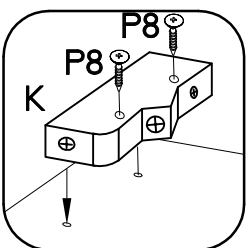

Ø10mm

60 G-72 1F

max.  
5kg

KUH.30004  
KUH.40009

Ersatzteil Nummer	Dimension
KUH.10026 x2	715x290x16
KUH.30004 x2	566x250x16
KUH.40009 x2	567x276x16
KUH.60254	713x585x2,5

 A 8	 B 8	 E1 8	 HG 2	 P5 4	 P7 8-10	 P8 4
 J 8	 K 2	 O 1	 P5 4	 P7 8-10	 P8 4	
 J 8	 K 2	 O 1	 P5 4	 P7 8-10	 P8 4	

ISM-KUH-01142

$\pm 8 \times 30 \text{mm}$  A 8	$\pm 4.0 \times 30 \text{mm}$  P8 4	 K 2
---	--	--

2

6,4 x 50mm

B

4

O

1

KUH.40009

KUH.10026

KUH.10026

KUH.40009

6,4 x 50mm

B

4

O

713x596  
FRONT

60 D 1F BB

60 G-72 1F

L=320mm	±7/2mm
	
S	J5
1	2

Ersatzteil Nummer	Dimension
KUH.71151	713x596x16

ISM-KUH-02033