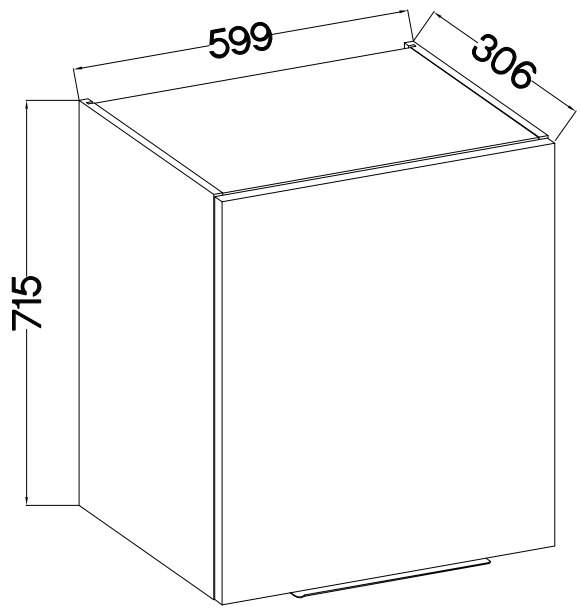

Ø10mm

60 G-72 1F

max.  
5kg

KUH.30004  
KUH.40009

Ersatzteil Nummer	Dimension
KUH.10026 x2	715x290x16
KUH.30004 x2	566x250x16
KUH.40009 x2	567x276x16
KUH.60254	713x585x2,5

 A 8	 B 8	 E1 8	 HG 2	 P5 4	 P7 8-10	 P8 4
 J 8	 K 2	 O 1	 P5 4	 P7 8-10	 P8 4	
 J 8	 K 2	 O 1	 P5 4	 P7 8-10	 P8 4	

ISM-KUH-01142

$\pm 8 \times 30 \text{mm}$  A 8	$\pm 4.0 \times 30 \text{mm}$  P8 4	 K 2
---	--	--

2

6,4 x 50mm

B

4

O

1

713x596  
FRONT

60 D 1F BB

60 G-72 1F

L=320mm	±7/2mm
	
S	J5
1	2

Ersatzteil Nummer	Dimension
KUH.71151	713x596x16

ISM-KUH-02033

# 2

L=320mm S 1
-------------------