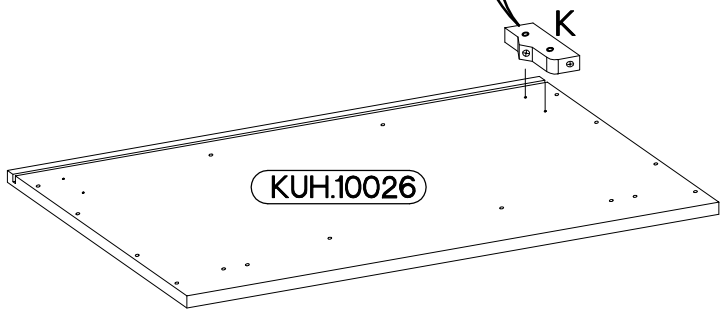

Ø10mm

60 G-72 1F

max.  
5kg

KUH.30004  
KUH.40009

Ersatzteil Nummer	Dimension
KUH.10026 x2	715x290x16
KUH.30004 x2	566x250x16
KUH.40009 x2	567x276x16
KUH.60254	713x585x2,5

 A 8	 B 8	 E1 8	 HG 2	 P5 4	 P7 8-10	 P8 4
 J 8	 K 2	 O 1	 P5 4	 P7 8-10	 P8 4	
 J 8	 K 2	 O 1	 P5 4	 P7 8-10	 P8 4	

ISM-KUH-01142

$\pm 8 \times 30 \text{mm}$  A 8	$\pm 4.0 \times 30 \text{mm}$  P8 4	 K 2
---	--	--

2

6,4 x 50mm

B

4

O

1

KUH.40009

KUH.10026

KUH.10026

KUH.40009

6,4 x 50mm

B

4

O

713x596  
FRONT

60 D 1F BB

60 G-72 1F

L=320mm	±7/2mm
	
S	J5
1	2

Ersatzteil Nummer	Dimension
KUH.71151	713x596x16

ISM-KUH-02033