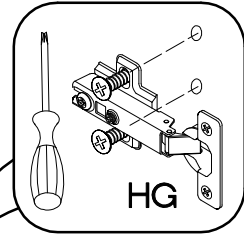

2

L=320mm S 1