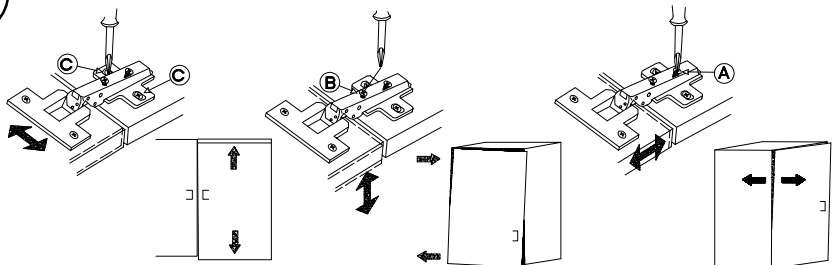

VARIANT HIGH GLOSS