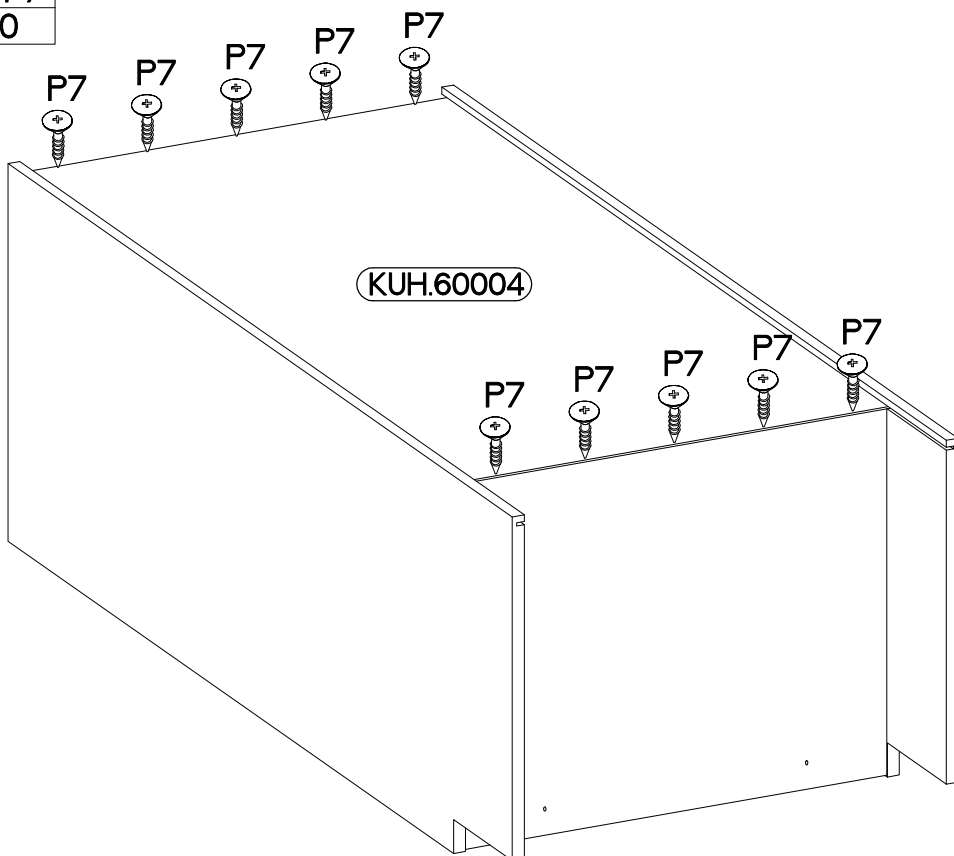

60 D 1F BB

max.
10kg

KUH.30002
KUH.40007

Ersatzteil Nummer	Dimension
KUH.10225	815x500x16
KUH.10226	815x500x16
KUH.30002	566x430x16
KUH.40007	567x485x16
KUH.60004	713x585x2,5
KUH.90010	567x100x16
KUH.90011	567x100x16
KUH.90015	599x95x16

A 8	B 8	E1 8	E9 2	F2 4	HG 2	J 4	O 1	P4 2	P5 4	P7 8-10	R3 4
+8x30mm	6,4 x 50mm			6.5x48x16	+35/0mm	+5/19mm		+4.0x45mm	+3.5x13mm	+3.0x20mm	+4.0x35mm

ISM-KUH-01127

1

6.5x48x16  F2 4	+8x30mm  A 8
--	---

2

6,4 x 50mm		
		
B	O	E1
4	1	4

3

6,4 x 50mm		
		
B	O	E1
4	1	4

4

5

3.0x20mm

 P7
 8-10

6

4.0x45mm

60 G-72 1F

L=320mm	±7/2mm
S	J5
1	2

Ersatzteil Nummer	Dimension
KUH.71151	713x596x16

ISM-KUH-02033

1

60 D 1F BB

±35/0mm [CD] HG 2	±3.5x13mm P5 4	±7/2mm J5 2
----------------------------	----------------------	-------------------