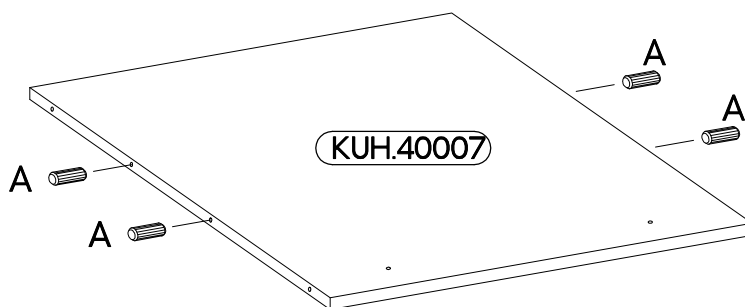

60 D 1F BB

max.
10kg

KUH.30002
KUH.40007

Ersatzteil Nummer	Dimension
KUH.10225	815x500x16
KUH.10226	815x500x16
KUH.30002	566x430x16
KUH.40007	567x485x16
KUH.60004	713x585x2,5
KUH.90010	567x100x16
KUH.90011	567x100x16
KUH.90015	599x95x16

A 8	B 8	E1 8	E9 2	F2 4	HG 2	J 4	O 1	P4 2	P5 4	P7 8-10	R3 4
+8x30mm	6,4 x 50mm			6.5x48x16	+35/0mm	+5/19mm		+4.0x45mm	+3.5x13mm	+3.0x20mm	+4.0x35mm

ISM-KUH-01127

1

6.5x48x16  F2 4	+8x30mm  A 8
--	---

2

6,4 x 50mm		
		
B	O	E1
4	1	4

3

6,4 x 50mm		
		
B	O	E1
4	1	4

4

5

3.0x20mm

 P7
 8-10

6

4.0x45mm

60 G-72 1F

L=320mm	±7/2mm
S	J5
1	2

Ersatzteil Nummer	Dimension
KUH.71151	713x596x16

ISM-KUH-02033

1

60 D 1F BB

±35/0mm [CD] HG 2	±3.5x13mm P5 4	±7/2mm J5 2
----------------------------	----------------------	-------------------