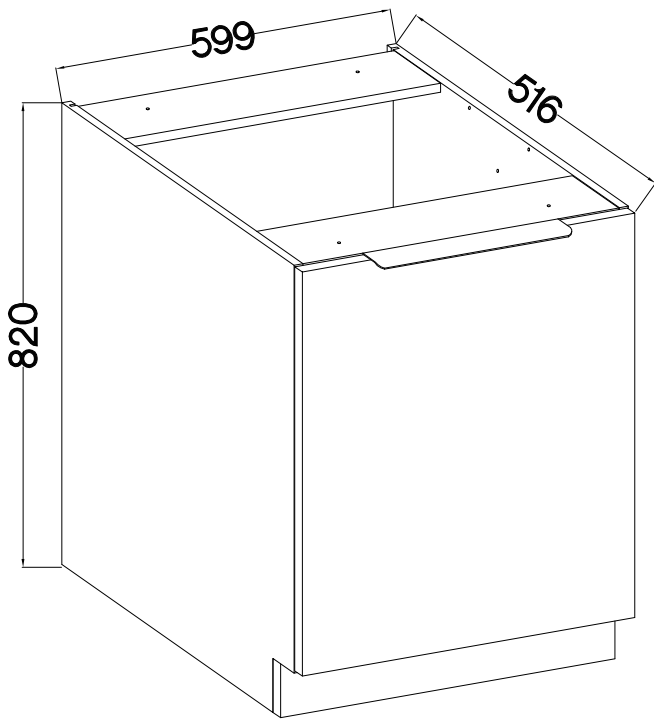

60 D 1F BB

max.
10kg

KUH.30002
KUH.40007

Ersatzteil Nummer	Dimension
KUH.10225	815x500x16
KUH.10226	815x500x16
KUH.30002	566x430x16
KUH.40007	567x485x16
KUH.60004	713x585x2,5
KUH.90010	567x100x16
KUH.90011	567x100x16
KUH.90015	599x95x16

8

4.0x35mm

R3

4

9

FRONT

713x596
FRONT

60 D 1F BB

60 G-72 1F

L=320mm	±7/2mm
S	J5
1	2

Ersatzteil Nummer	Dimension
KUH.71151	713x596x16

ISM-KUH-02033

1

60 D 1F BB

±35/0mm [CD] HG 2	±3.5x13mm P5 4	±7/2mm J5 2
----------------------------	----------------------	-------------------