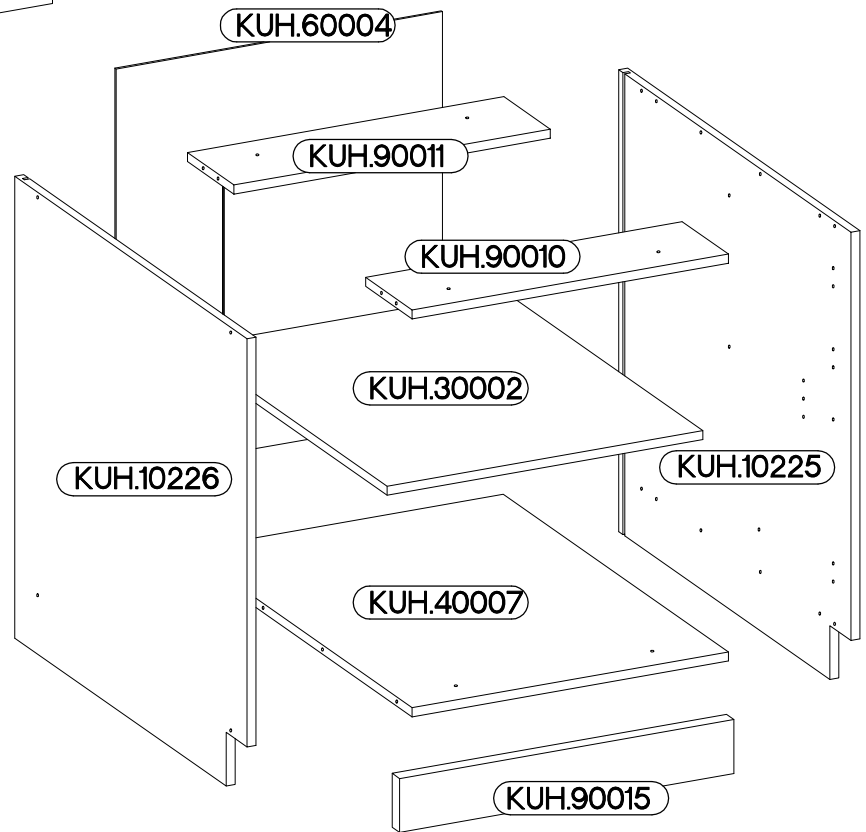

60 D 1F BB

max.
10kg

KUH.30002
KUH.40007

Ersatzteil Nummer	Dimension
KUH.10225	815x500x16
KUH.10226	815x500x16
KUH.30002	566x430x16
KUH.40007	567x485x16
KUH.60004	713x585x2,5
KUH.90010	567x100x16
KUH.90011	567x100x16
KUH.90015	599x95x16

A 8	B 8	E1 8	E9 2	F2 4	HG 2	J 4	O 1	P4 2	P5 4	P7 8-10	R3 4
+8x30mm	6,4 x 50mm			6.5x48x16	+35/0mm	+5/19mm		+4.0x45mm	+3.5x13mm	+3.0x20mm	+4.0x35mm

ISM-KUH-01127

1

6.5x48x16  F2 4	+8x30mm  A 8
--	---

2

6,4 x 50mm		
		
B	O	E1
4	1	4

60 G-72 1F

L=320mm	±7/2mm
S	J5
1	2

Ersatzteil Nummer	Dimension
KUH.71151	713x596x16

ISM-KUH-02033

1

60 D 1F BB

±35/0mm [CD] HG 2	±3.5x13mm P5 4	±7/2mm J5 2
----------------------------	----------------------	-------------------