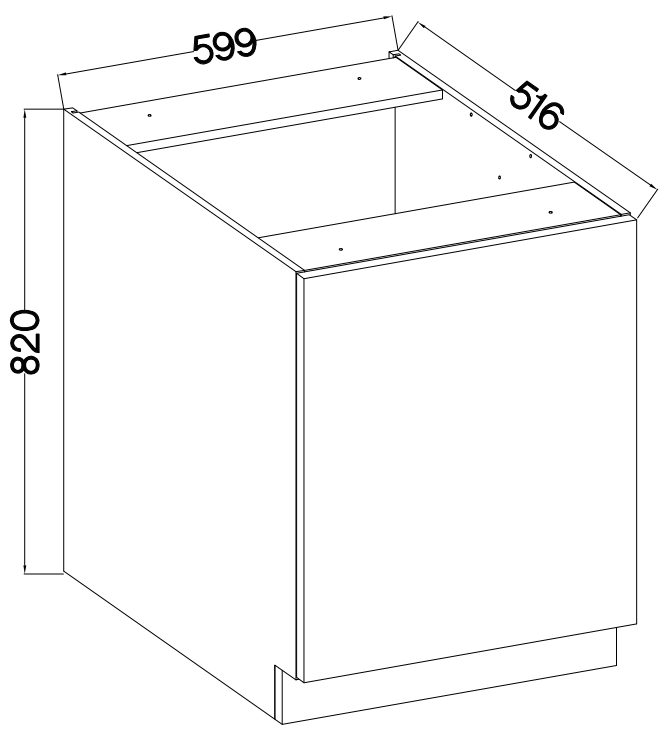

60 D 1F BB

max.
10kg

KUH.30002
KUH.40007

Ersatzteil Nummer	Dimension
KUH.10225	815x500x16
KUH.10226	815x500x16
KUH.30002	566x430x16
KUH.40007	567x485x16
KUH.60004	713x585x2,5
KUH.90010	567x100x16
KUH.90011	567x100x16
KUH.90015	599x95x16

A 8	B 8	E1 8	E9 2	F2 4	HG 2	J 4	O 1	P4 2	P5 4	P7 8-10	R3 4
+8x30mm	6,4 x 50mm			6.5x48x16	+35/0mm	+5/19mm		+4.0x45mm	+3.5x13mm	+3.0x20mm	+4.0x35mm

ISM-KUH-01127

1

6.5x48x16  F2 4	+8x30mm  A 8
--	---

2

6,4 x 50mm		
		
B	O	E1
4	1	4

3

6,4 x 50mm		
		
B	O	E1
4	1	4

4

5

3.0x20mm

 P7
 8-10

6

4.0x45mm

60 G-72 1F

L=320mm	±7/2mm
S	J5
1	2

Ersatzteil Nummer	Dimension
KUH.71151	713x596x16

ISM-KUH-02033

1

60 D 1F BB

±35/0mm [CD] HG 2	±3.5x13mm P5 4	±7/2mm J5 2
----------------------------	----------------------	-------------------