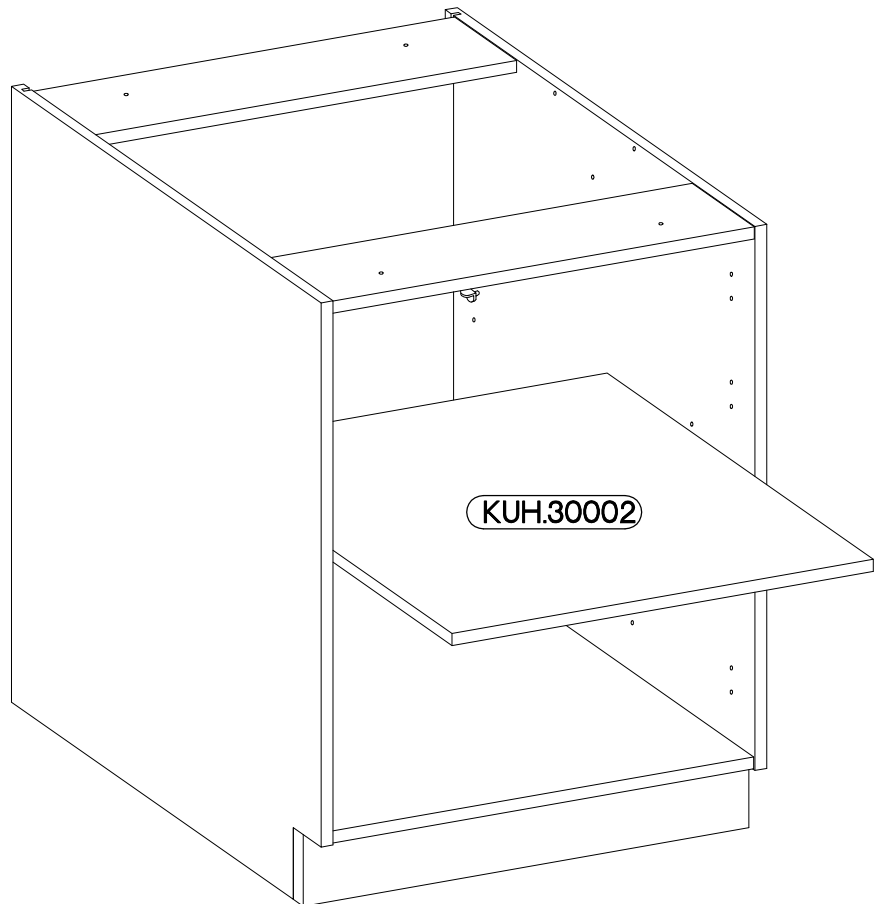

7

15/19mm

J

4