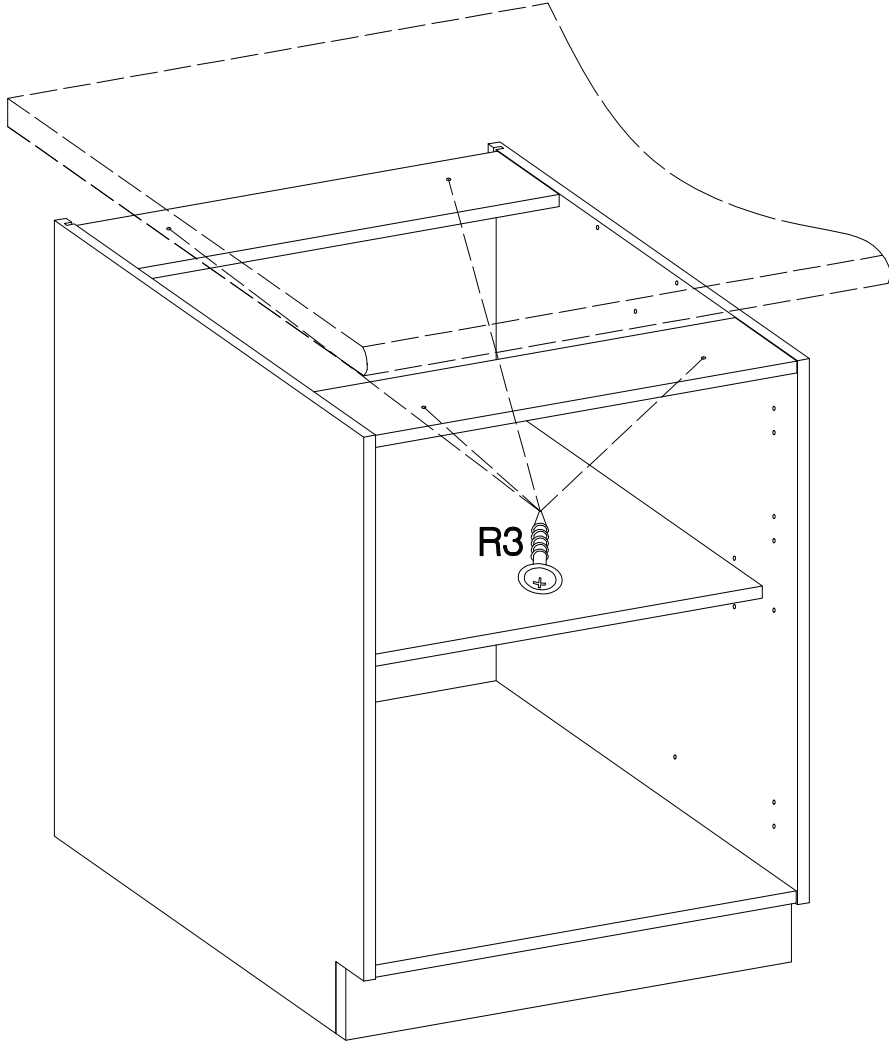

8

4.0x35mm

R3

4