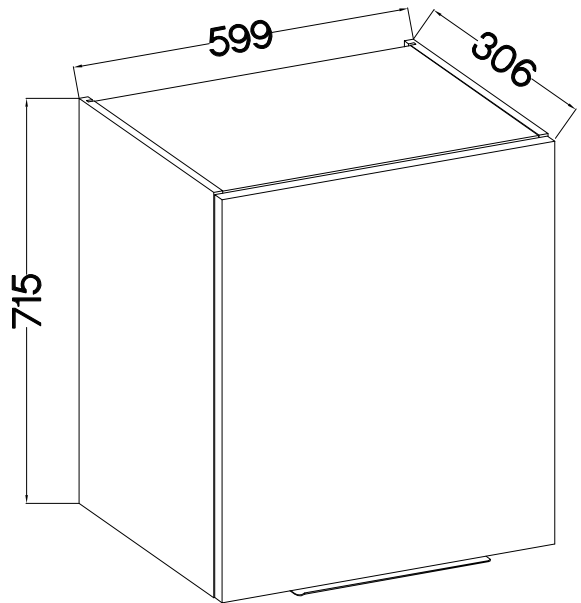

60 D 1F BB

max.
10kg

KUH.30002
KUH.40007

Ersatzteil Nummer	Dimension
KUH.10225	815x500x16
KUH.10226	815x500x16
KUH.30002	566x430x16
KUH.40007	567x485x16
KUH.60004	713x585x2,5
KUH.90010	567x100x16
KUH.90011	567x100x16
KUH.90015	599x95x16

3

6,4 x 50mm		
		
B	O	E1
4	1	4

4

5

3.0x20mm

 P7
 8-10

6

4.0x45mm

8

4.0x35mm

R3

4

9

FRONT

713x596
FRONT

60 D 1F BB

60 G-72 1F

L=320mm	±7/2mm
S	J5
1	2

Ersatzteil Nummer	Dimension
KUH.71151	713x596x16

ISM-KUH-02033

1

60 D 1F BB

±35/0mm [CD] HG 2	±3.5x13mm P5 4	±7/2mm J5 2
----------------------------	----------------------	-------------------