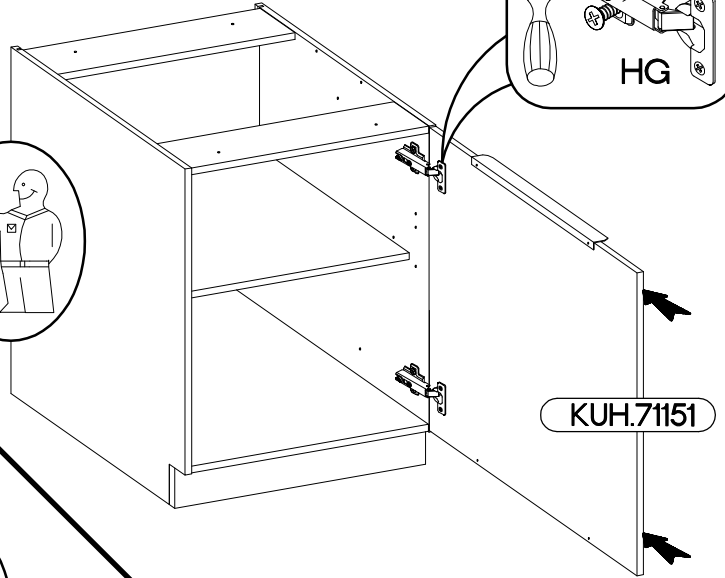

2

L=320mm S 1