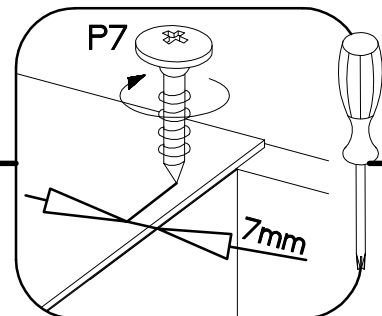

60 D 1F BB

max.
10kg

KUH.30002
KUH.40007

Ersatzteil Nummer	Dimension
KUH.10225	815x500x16
KUH.10226	815x500x16
KUH.30002	566x430x16
KUH.40007	567x485x16
KUH.60004	713x585x2,5
KUH.90010	567x100x16
KUH.90011	567x100x16
KUH.90015	599x95x16

A 8	B 8	E1 8	E9 2	F2 4	HG 2	J 4	O 1	P4 2	P5 4	P7 8-10	R3 4
+8x30mm	6,4 x 50mm			6.5x48x16	+35/0mm	+5/19mm		+4.0x45mm	+3.5x13mm	+3.0x20mm	+4.0x35mm

ISM-KUH-01127

1

6.5x48x16  F2 4	+8x30mm  A 8
--	---

2

6,4 x 50mm		
		
B	O	E1
4	1	4

3

6,4 x 50mm		
		
B	O	E1
4	1	4

4

5

3.0x20mm

 P7
 8-10

6

4.0x45mm

60 G-72 1F

L=320mm	±7/2mm
S	J5
1	2

Ersatzteil Nummer	Dimension
KUH.71151	713x596x16

ISM-KUH-02033

1

60 D 1F BB

±35/0mm [CD] HG 2	±3.5x13mm P5 4	±7/2mm J5 2
----------------------------	----------------------	-------------------