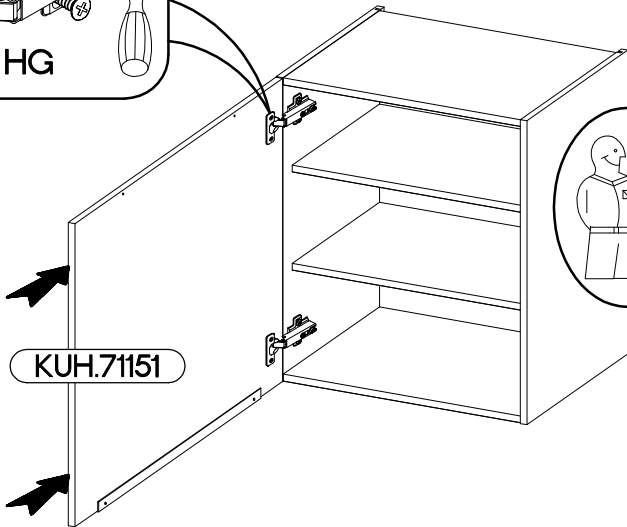

3

60 G-72 1F

L=320mm

S

1