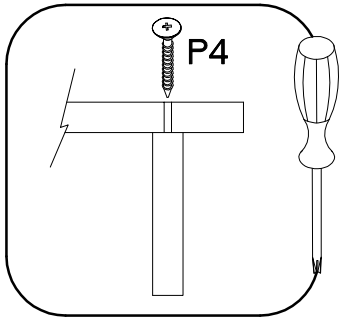

6

4.0x45mm

P4

2

E9

2