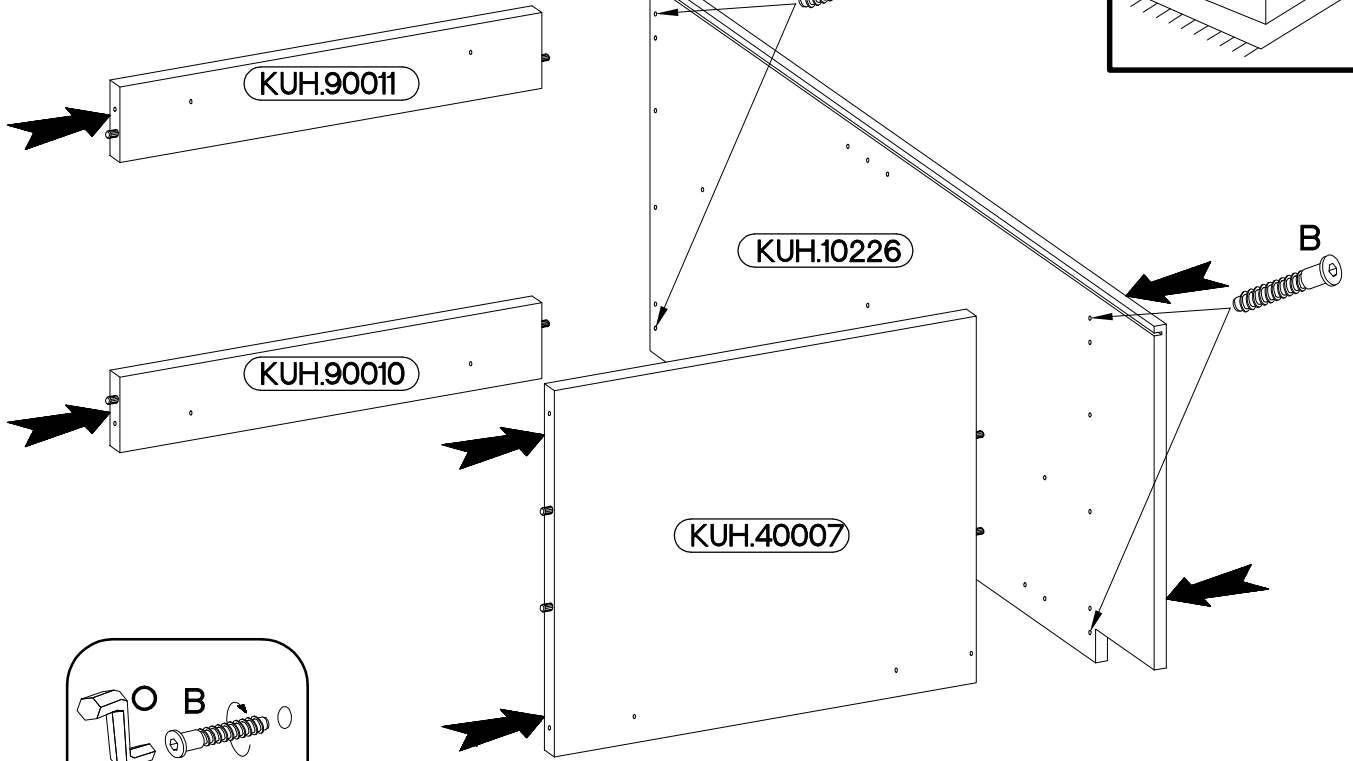

60 D 1F BB

max.
10kg

KUH.30002
KUH.40007

Ersatzteil Nummer	Dimension
KUH.10225	815x500x16
KUH.10226	815x500x16
KUH.30002	566x430x16
KUH.40007	567x485x16
KUH.60004	713x585x2,5
KUH.90010	567x100x16
KUH.90011	567x100x16
KUH.90015	599x95x16

A 8	B 8	E1 8	E9 2	F2 4	HG 2	J 4	O 1	P4 2	P5 4	P7 8-10	R3 4
+8x30mm	6,4 x 50mm			6.5x48x16	+35/0mm	+5/19mm		+4.0x45mm	+3.5x13mm	+3.0x20mm	+4.0x35mm

ISM-KUH-01127

1

6.5x48x16  F2 4	+8x30mm  A 8
--	---

2

6,4 x 50mm		
		
B	O	E1
4	1	4

3

6,4 x 50mm		
		
B	O	E1
4	1	4

4

5

3.0x20mm

 P7
 8-10

6

4.0x45mm

60 G-72 1F

L=320mm	±7/2mm
S	J5
1	2

Ersatzteil Nummer	Dimension
KUH.71151	713x596x16

ISM-KUH-02033

1

60 D 1F BB

±35/0mm [CD] HG 2	±3.5x13mm P5 4	±7/2mm J5 2
----------------------------	----------------------	-------------------