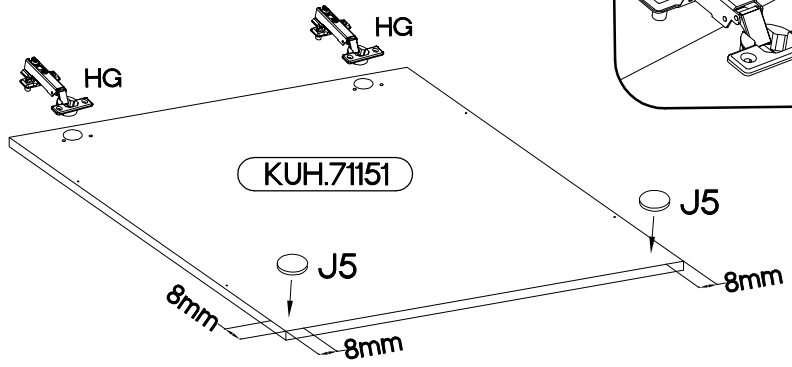

60 G-72 1F

L=320mm	±7/2mm
S	J5
1	2

Ersatzteil Nummer	Dimension
KUH.71151	713x596x16

ISM-KUH-02033

1

60 D 1F BB

±35/0mm [CD] HG 2	±3.5x13mm P5 4	±7/2mm J5 2
----------------------------	----------------------	-------------------