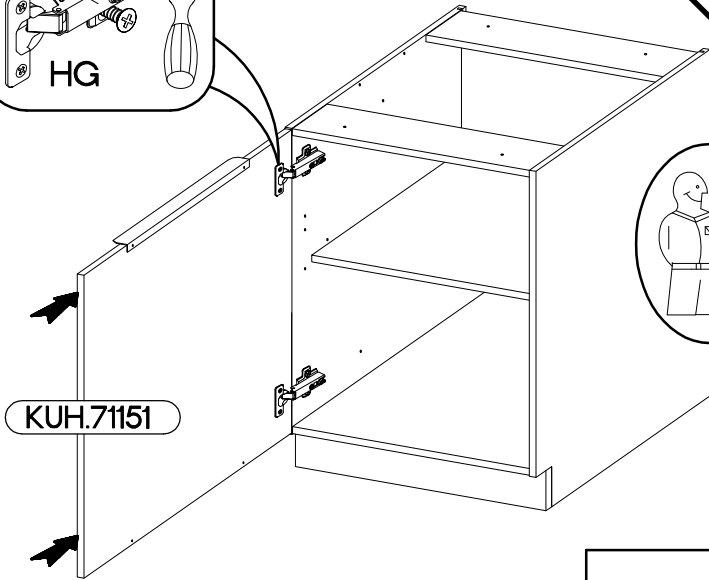

2

L=320mm S 1