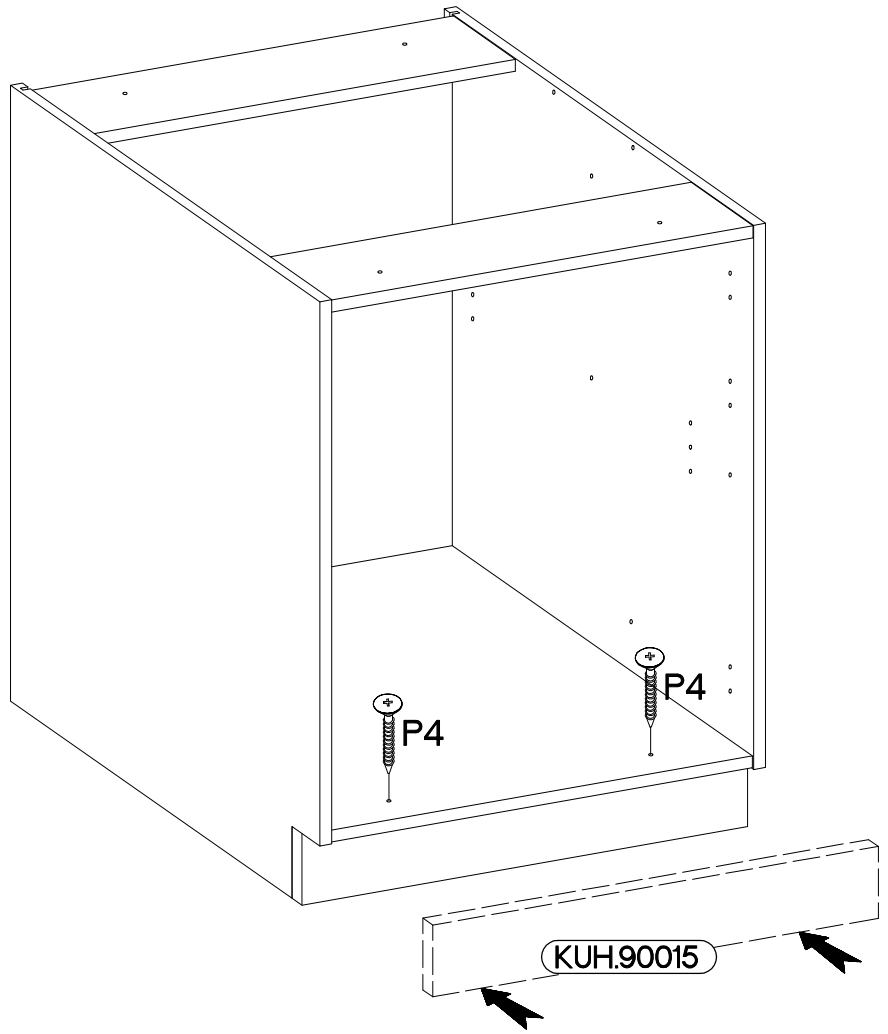

6

4.0x45mm

P4

2

E9

2