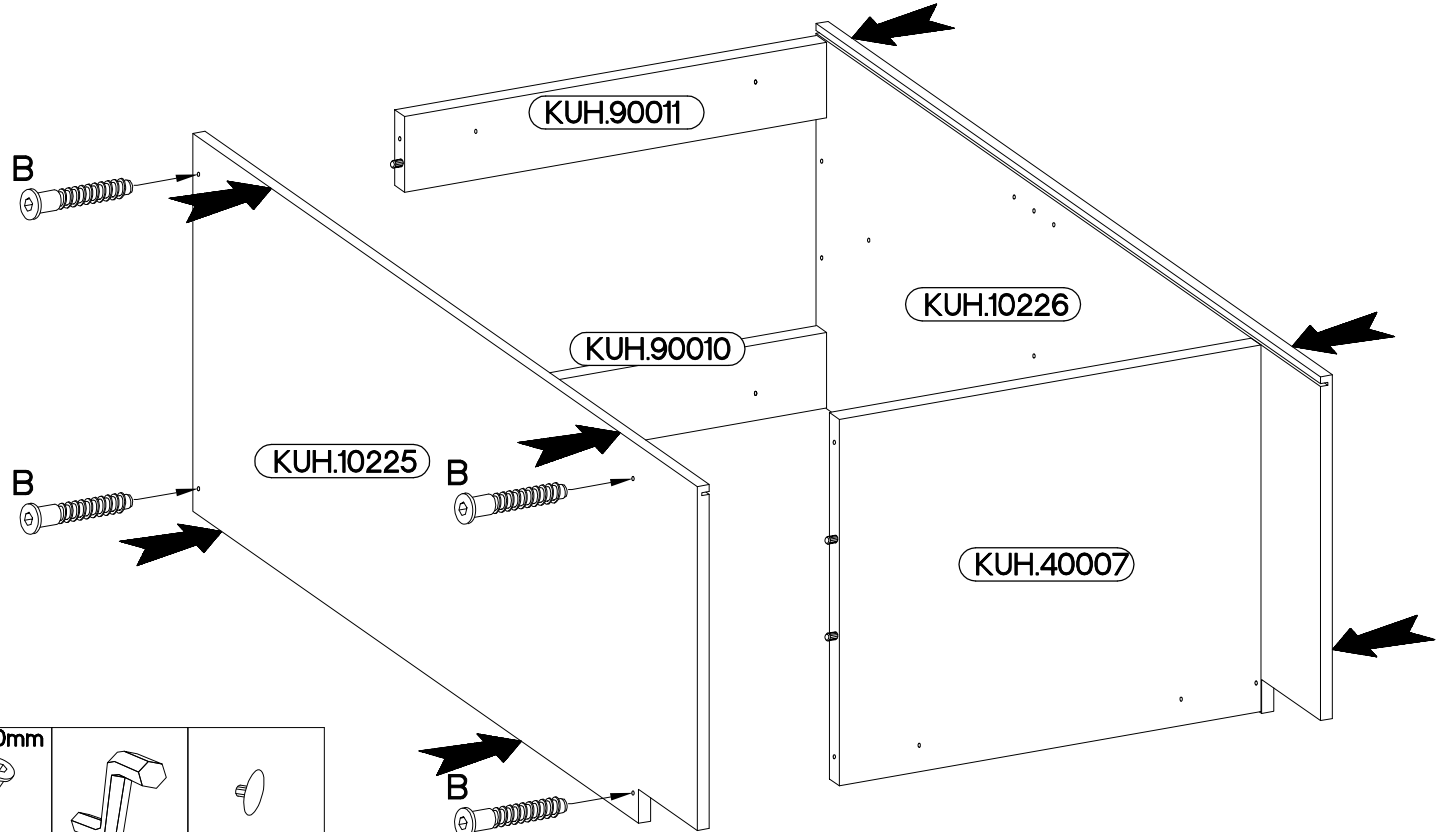

60 D 1F BB

max.
10kg

KUH.30002
KUH.40007

Ersatzteil Nummer	Dimension
KUH.10225	815x500x16
KUH.10226	815x500x16
KUH.30002	566x430x16
KUH.40007	567x485x16
KUH.60004	713x585x2,5
KUH.90010	567x100x16
KUH.90011	567x100x16
KUH.90015	599x95x16

A 8	B 8	E1 8	E9 2	F2 4	HG 2	J 4	O 1	P4 2	P5 4	P7 8-10	R3 4
+8x30mm	6,4 x 50mm			6.5x48x16	+35/0mm	+5/19mm		+4.0x45mm	+3.5x13mm	+3.0x20mm	+4.0x35mm

ISM-KUH-01127

1

6.5x48x16  F2 4	+8x30mm  A 8
--	---

2

6,4 x 50mm		
		
B	O	E1
4	1	4

3

6,4 x 50mm		
		
B	O	E1
4	1	4

4

5

3.0x20mm

 P7
 8-10

6

4.0x45mm

60 G-72 1F

L=320mm	±7/2mm
S	J5
1	2

Ersatzteil Nummer	Dimension
KUH.71151	713x596x16

ISM-KUH-02033

1

60 D 1F BB

±35/0mm [CD] HG 2	±3.5x13mm P5 4	±7/2mm J5 2
----------------------------	----------------------	-------------------