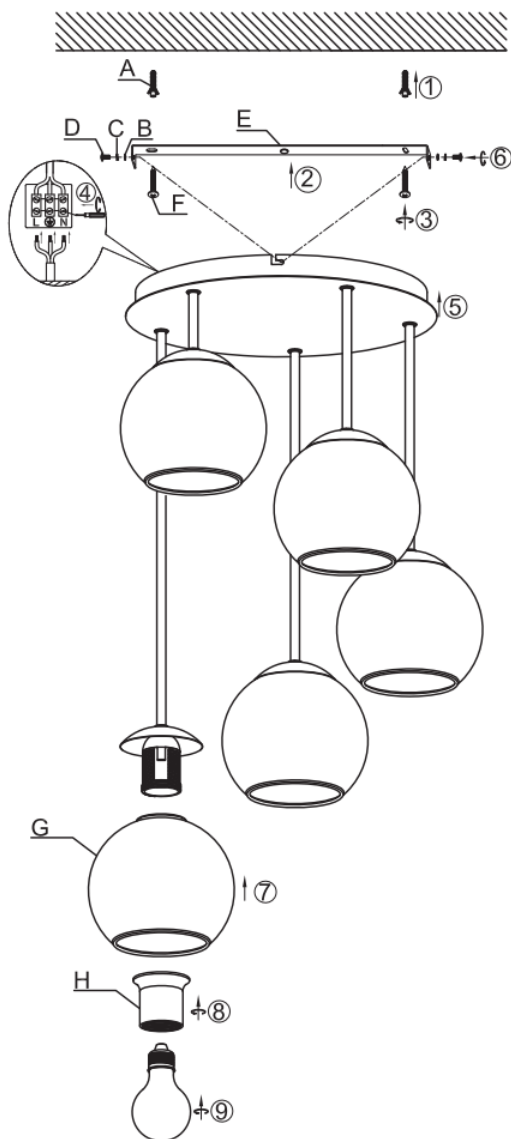

spare parts		
code	part	item no.
A	x2	47070123/02
B	— x2	47070123/02
C	x2	47070123/02
D	x2	47070123/02
E	x1	47070123/02
F	x2	47070123/02
G	x5	47070123/02
H	x5	47070123/02