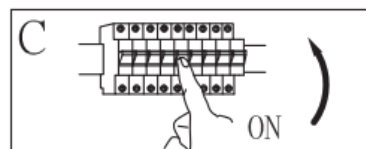

47070123-02

B

spare parts		
code	part	item no.
A	x2	47070123/02
B	— x2	47070123/02
C	x2	47070123/02
D	x2	47070123/02
E	x1	47070123/02
F	x2	47070123/02
G	x5	47070123/02
H	x5	47070123/02

BDSK Handels GmbH & Co. KG
Mergentheimer Straße 59
97084 Würzburg, Deutschland
www.moemax.com
info@moemax.at