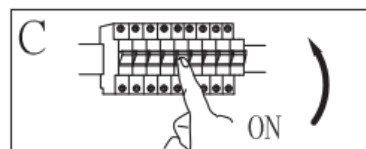

47070123-02

B

spare parts		
code	part	item no.
A	x2	47070123/02
B	— x2	47070123/02
C	x2	47070123/02
D	x2	47070123/02
E	x1	47070123/02
F	x2	47070123/02
G	x5	47070123/02
H	x5	47070123/02

BDSK Handels GmbH & Co. KG

Mergentheimer Straße 59

97084 Würzburg, Nemačka

www.moemax.com

info@moemax.at