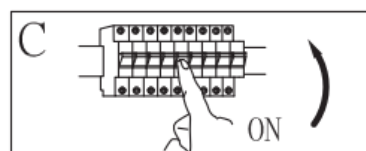

47070123-02

B

spare parts		
code	part	item no.
A	x2	47070123/02
B	— x2	47070123/02
C	x2	47070123/02
D	x2	47070123/02
E	x1	47070123/02
F	x2	47070123/02
G	x5	47070123/02
H	x5	47070123/02

BDSK Handels GmbH & Co. KG

Mergentheimer Straße 59

97084 Würzburg, Nemecko

www.moemax.com

info@moemax.at