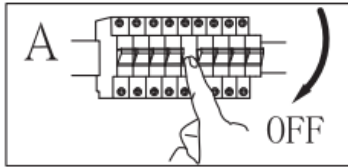

47070123-02

B