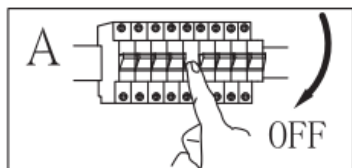

47070123-02

B