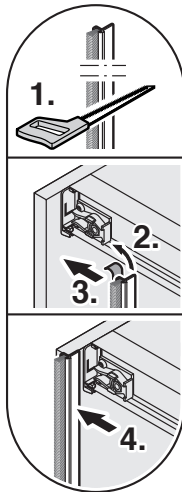

1725mm
H1

1653mm
H2

1901mm
H1

1829mm
H2

Montageblatt - Nr.91743B

STAUD

Möbelwerk Bad Saulgau