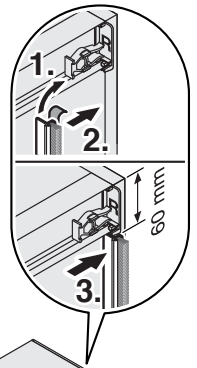

1725mm
H1

1653mm
H2

1901mm
H1

1829mm
H2

Montageblatt - Nr.91743B

STAUD

Möbelwerk Bad Saulgau