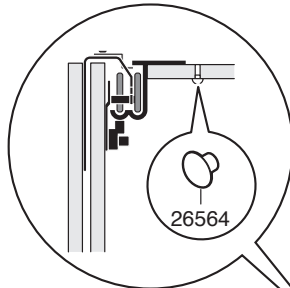

1725mm
H1

1653mm
H2

1901mm
H1

1829mm
H2

Montageblatt - Nr.91743B

STAUD

Möbelwerk Bad Saulgau