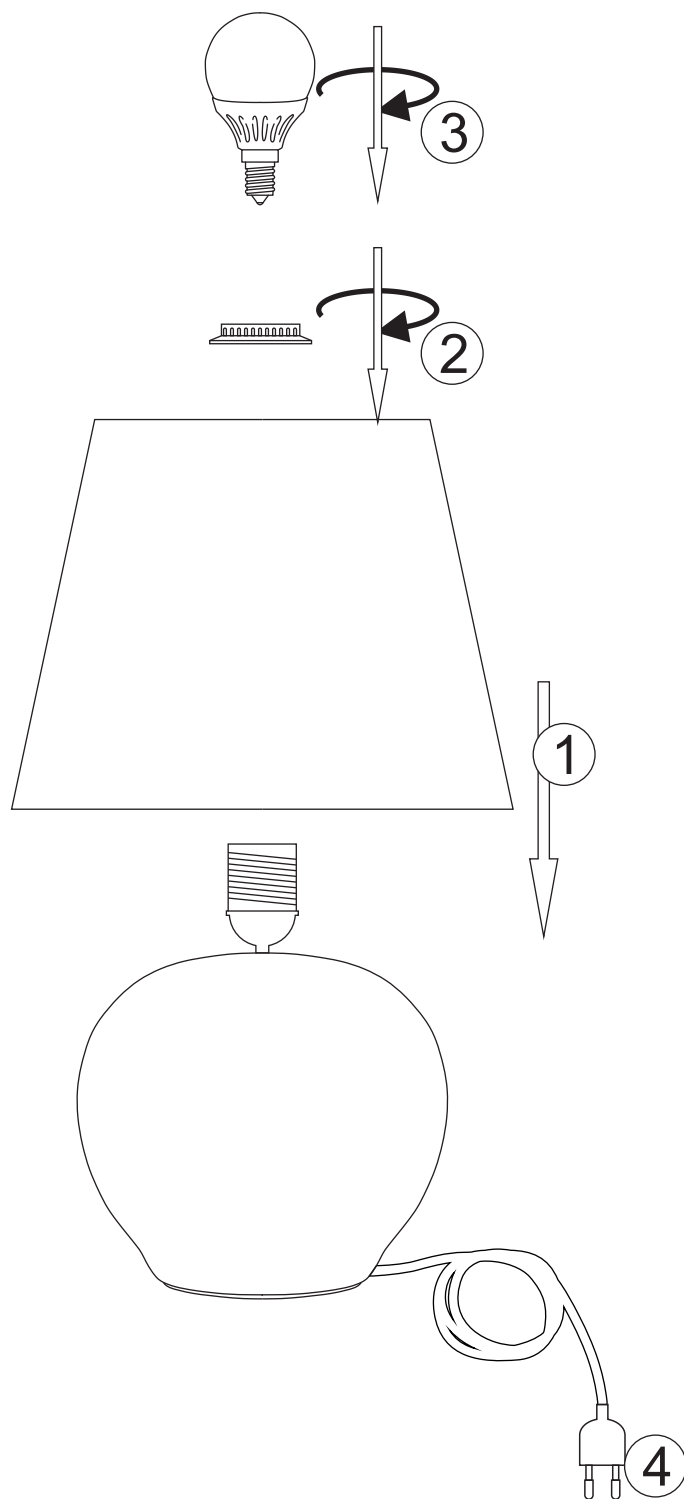

82270048-09

AC 220-240V, 50Hz  
1 X E14, 40W MAX